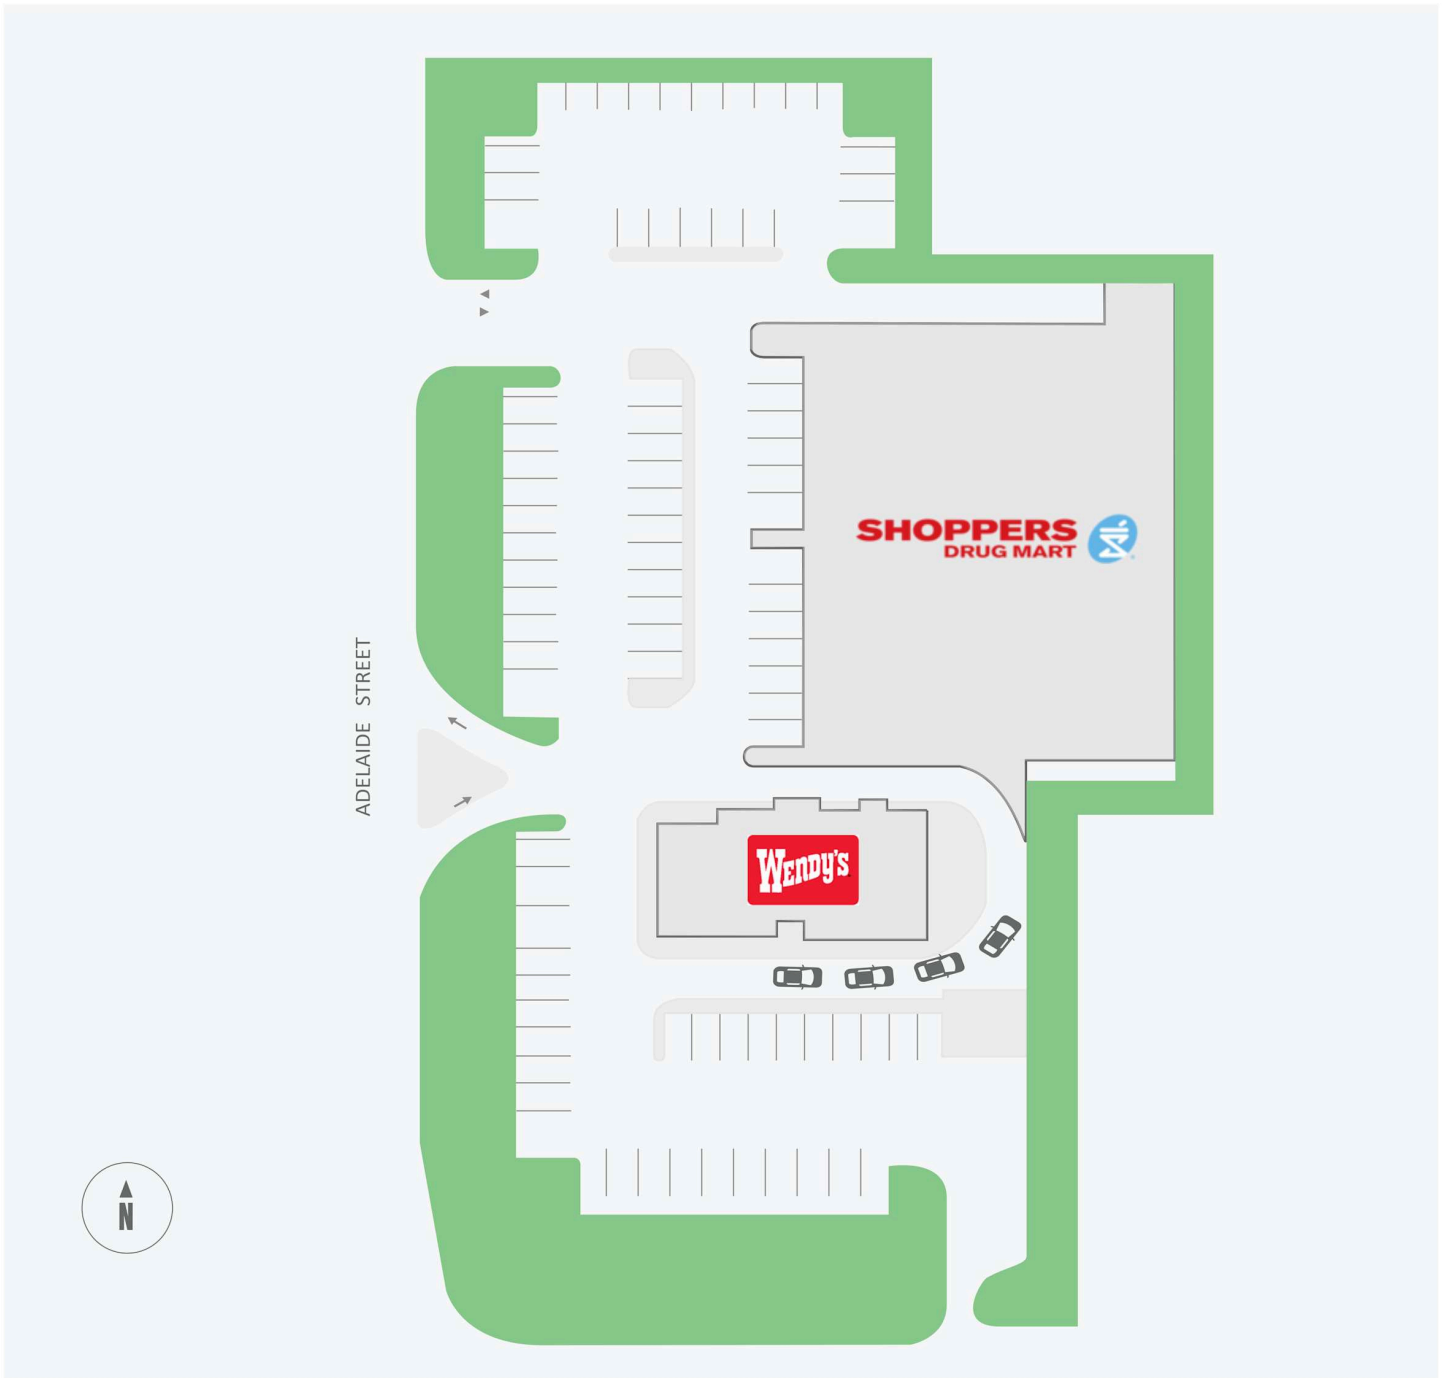

# Adelaide Shoppers

1104 - 1118 Adelaide Street North, London, ON

WALK SCORE	TRANSIT SCORE	The sole-purpose of this site plan is to identify the approximate location and size of the buildings. It is intended for use as a reference only and is subject to change at any time at the sole discretion of the owner.	REVISED Apr 2026
73	-	« Le seul objectif de ce plan de site est d'identifier l'emplacement et les dimensions approximatifs des bâtiments. Il est destiné à être utilisé comme un outil de référence uniquement et est susceptible de changer à tout moment à la seule discrétion du propriétaire. »	