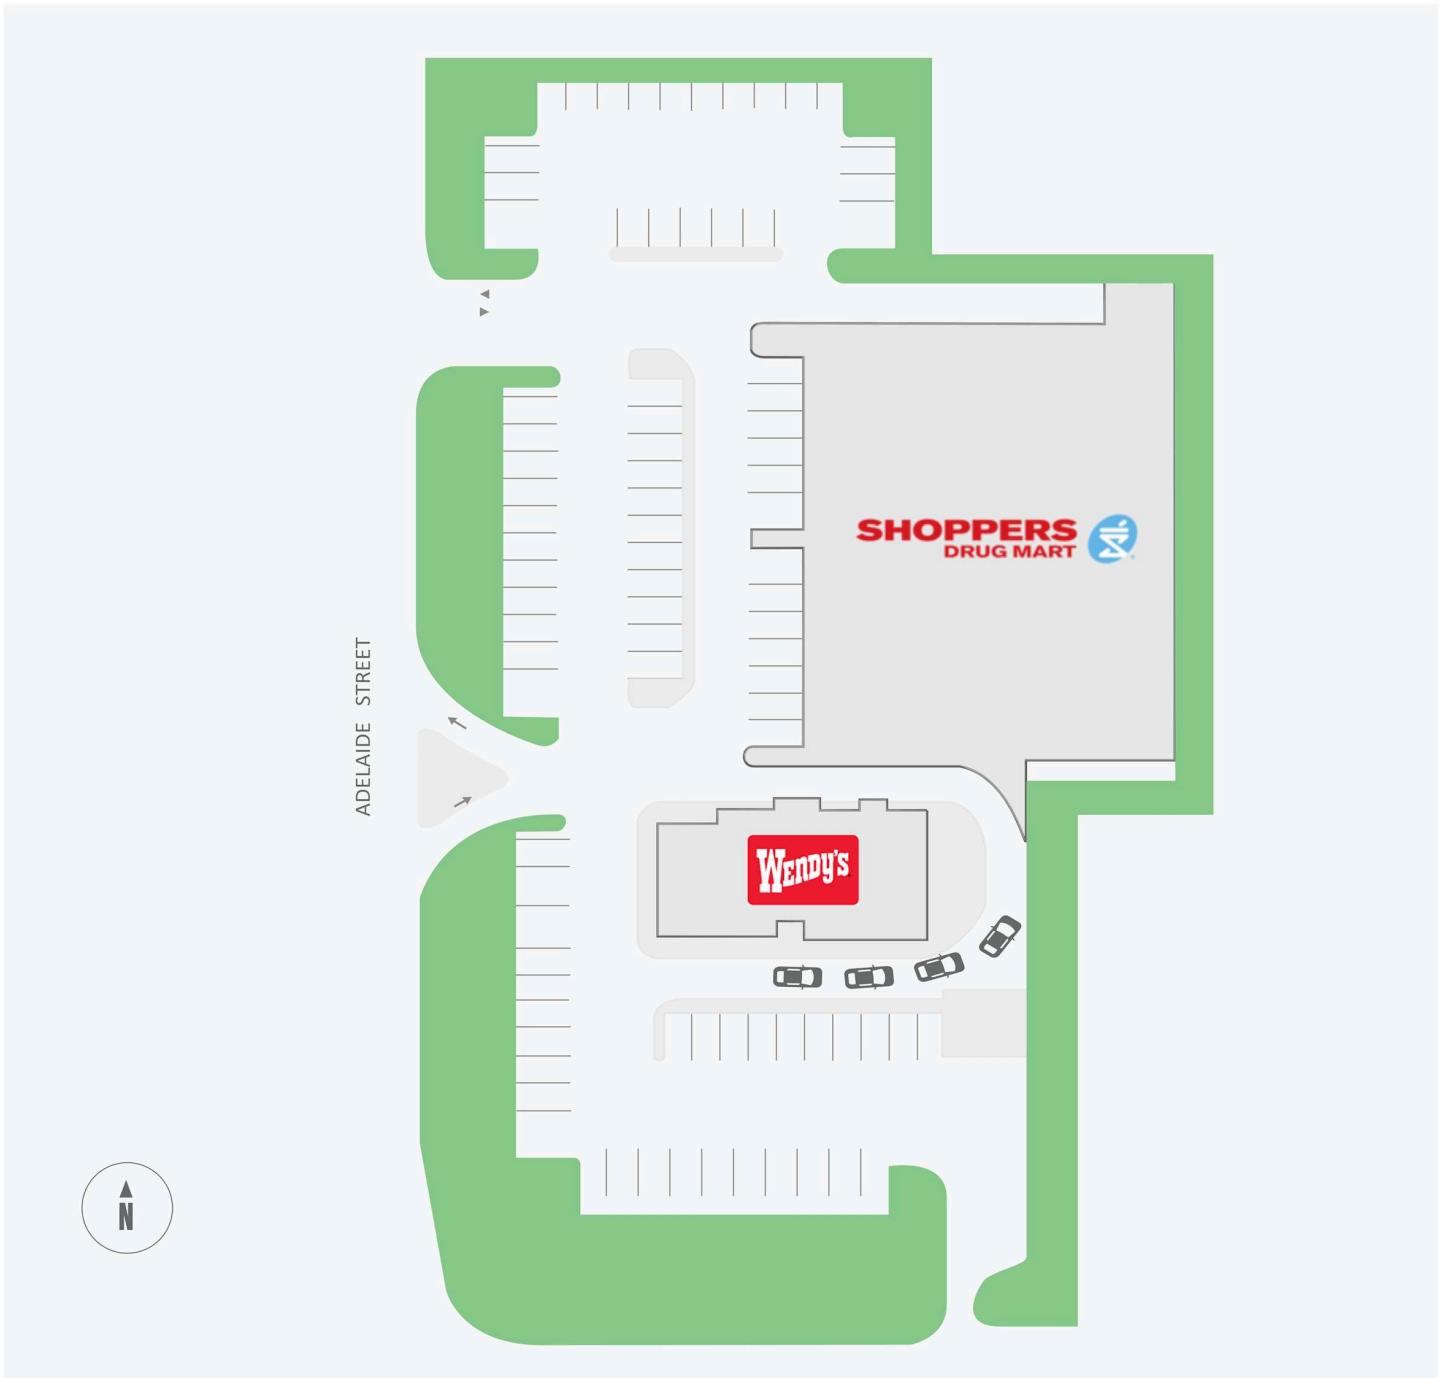

# Adelaide Shoppers

1104 - 1118 Adelaide Street North, London, ON

WALK SCORE	TRANSIT SCORE	The sole-purpose of this site plan is to identify the approximate location and size of the buildings. It is intended for use as a reference only and is subject to change at any time at the sole discretion of the owner.	REVISED MAY 2026
73	-	« Le seul objectif de ce plan de site est d'identifier l'emplacement et les dimensions approximatifs des bâtiments. Il est destiné à être utilisé comme un outil de référence uniquement et est susceptible de changer à tout moment à la seule discrétion du propriétaire. »	