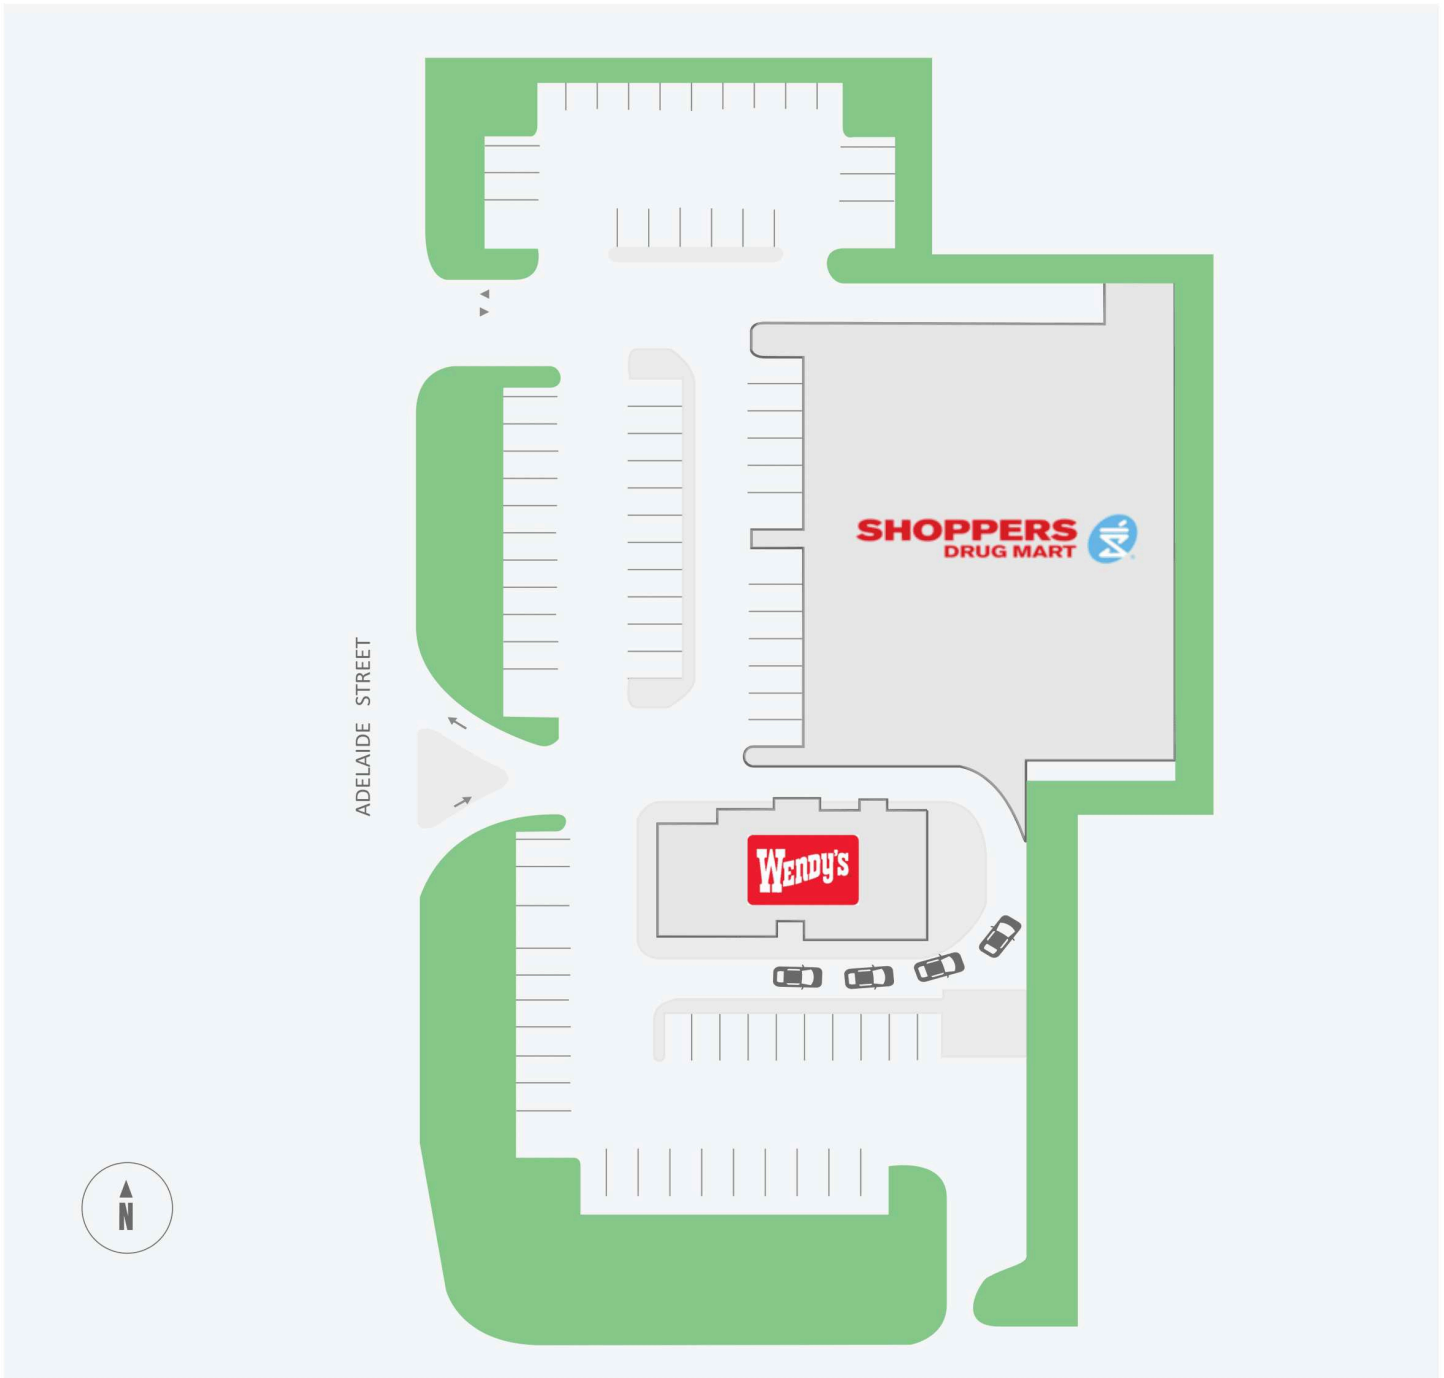

Adelaide Shoppers

1104 - 1118 Adelaide Street North, London, ON

WALK SCORE	TRANSIT SCORE	The sole-purpose of this site plan is to identify the approximate location and size of the buildings. It is intended for use as a reference only and is subject to change at any time at the sole discretion of the owner.	REVISED Dec 2023
73	-	« Le seul objectif de ce plan de site est d'identifier l'emplacement et les dimensions approximatifs des bâtiments. Il est destiné à être utilisé comme un outil de référence uniquement et est susceptible de changer à tout moment à la seule discrétion du propriétaire. »	