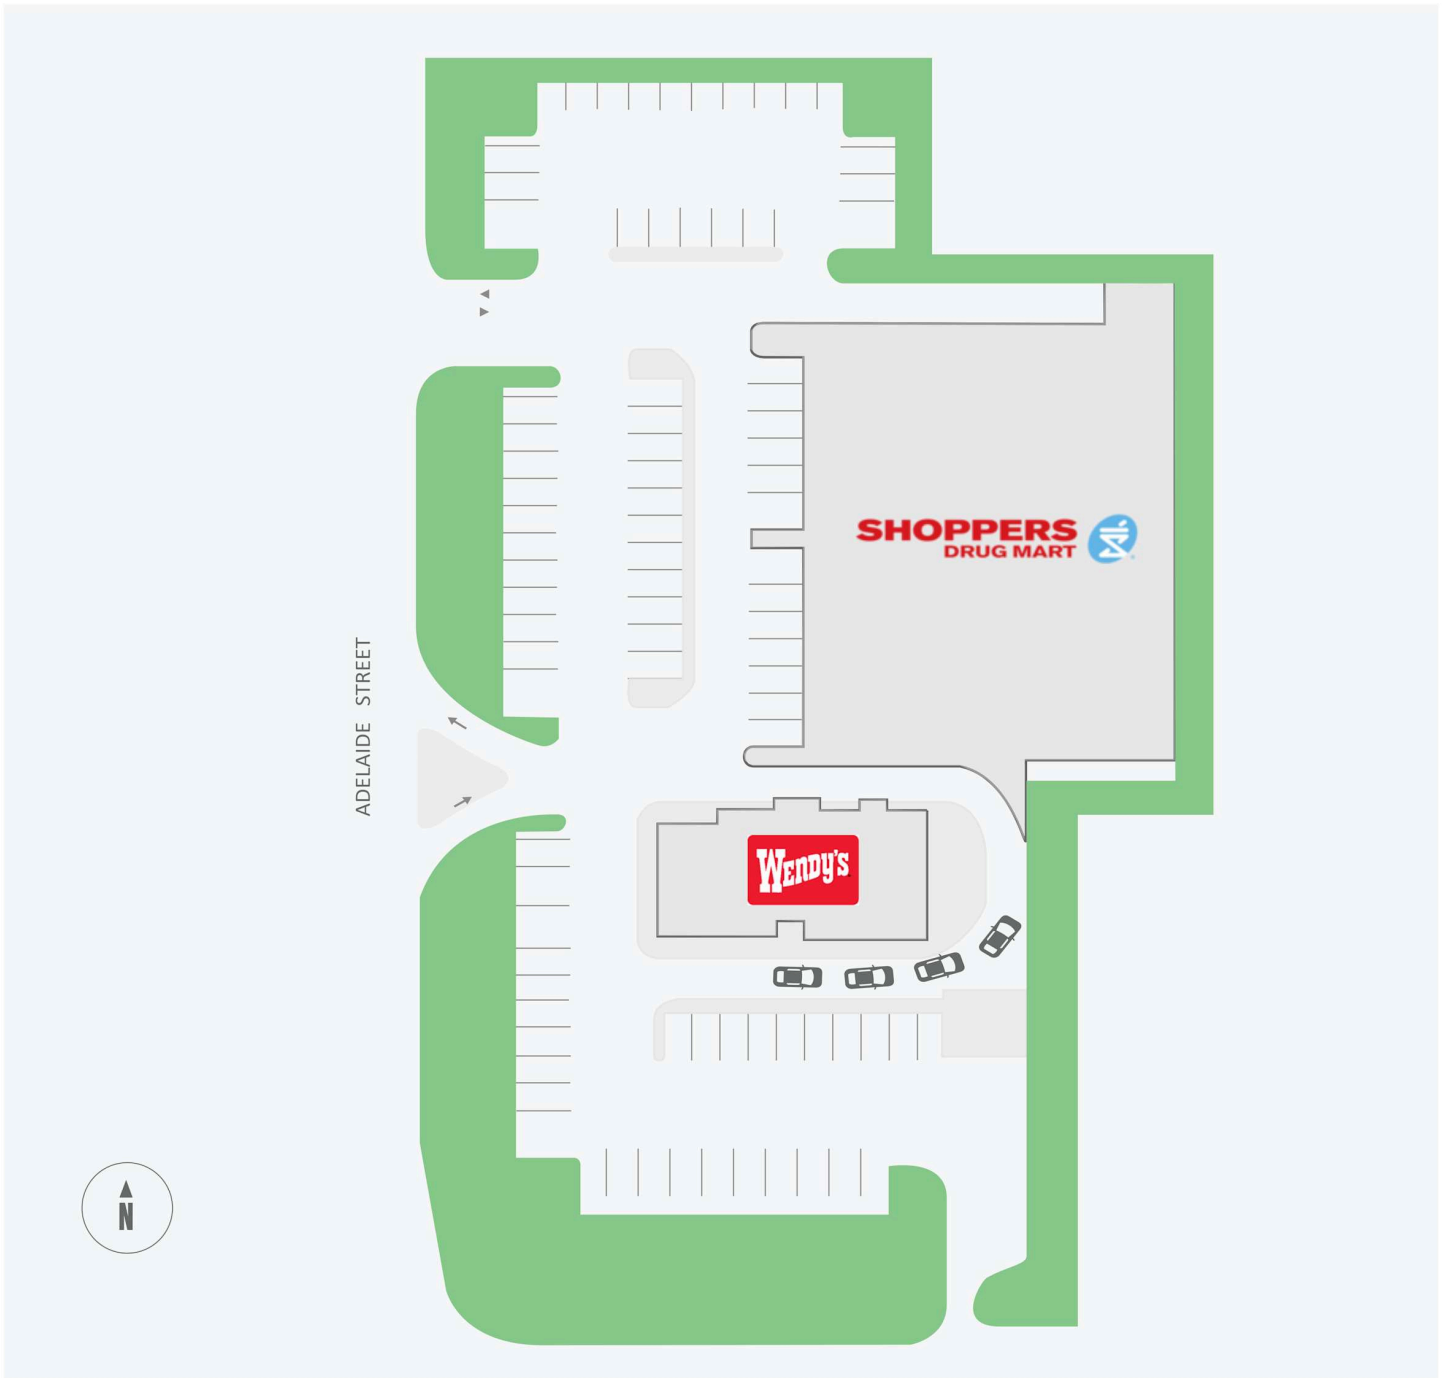

Adelaide Shoppers

1104 - 1118 Adelaide Street North, London, ON

WALK SCORE	TRANSIT SCORE	The sole-purpose of this site plan is to identify the approximate location and size of the buildings. It is intended for use as a reference only and is subject to change at any time at the sole discretion of the owner.	REVISED Jun 2026
73	-	« Le seul objectif de ce plan de site est d'identifier l'emplacement et les dimensions approximatifs des bâtiments. Il est destiné à être utilisé comme un outil de référence uniquement et est susceptible de changer à tout moment à la seule discrétion du propriétaire. »	