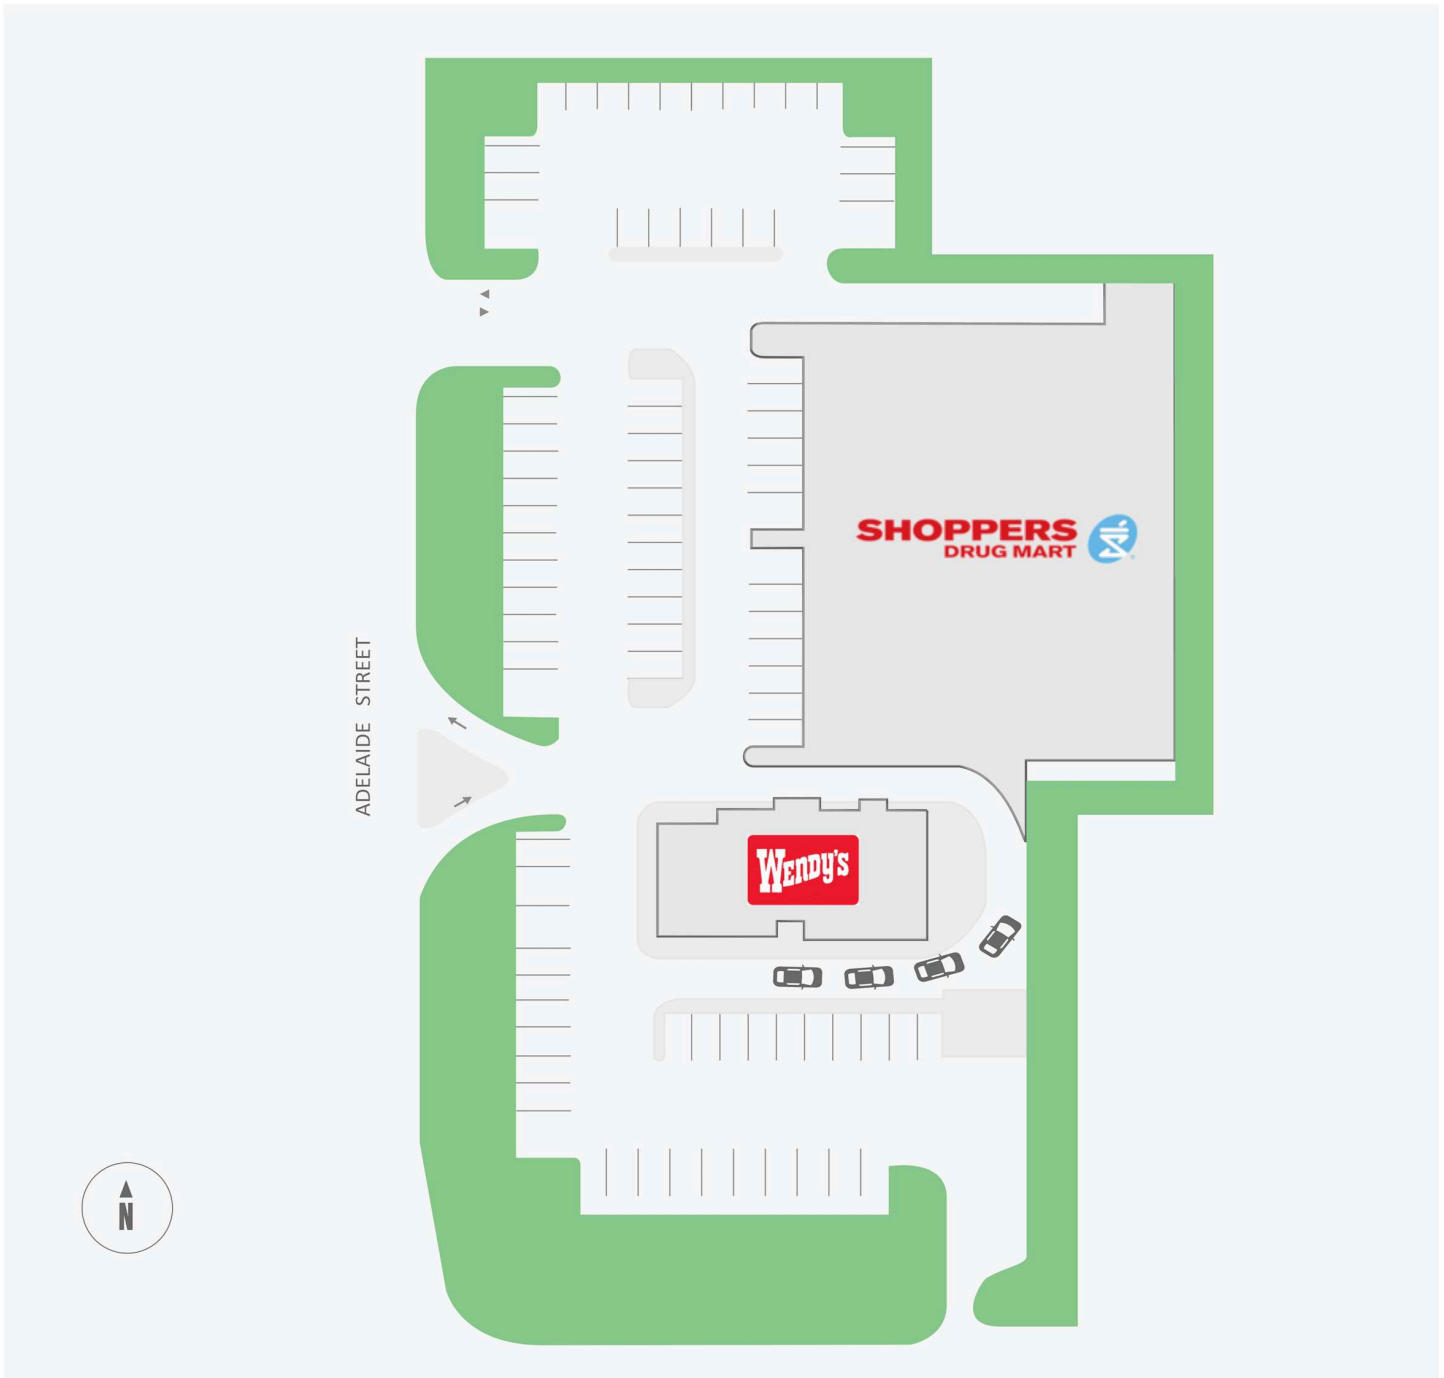

Adelaide Shoppers

1104 - 1118 Adelaide Street North, London, ON

WALK SCORE	TRANSIT SCORE	The sole-purpose of this site plan is to identify the approximate location and size of the buildings. It is intended for use as a reference only and is subject to change at any time at the sole discretion of the owner.	REVISED Dec 2024
73	-	« Le seul objectif de ce plan de site est d'identifier l'emplacement et les dimensions approximatifs des bâtiments. Il est destiné à être utilisé comme un outil de référence uniquement et est susceptible de changer à tout moment à la seule discrétion du propriétaire. »	