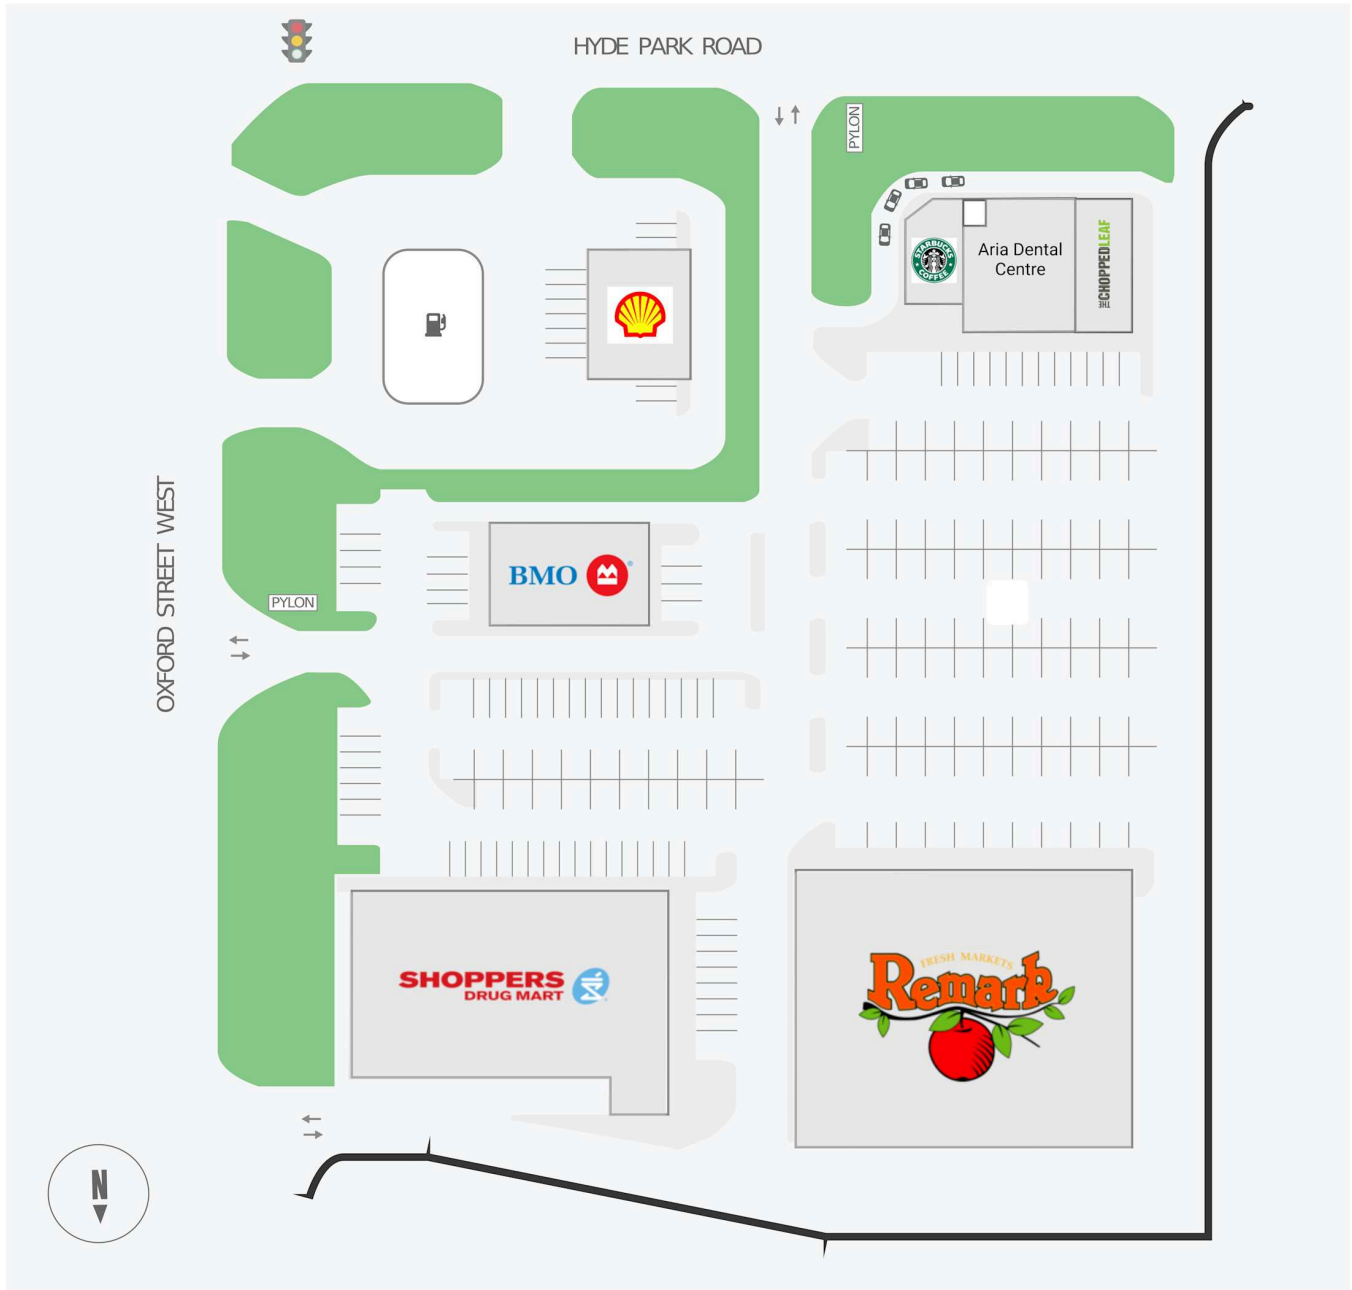

Hyde Park Plaza

640 Hyde Park, London, ON

WALK SCORE	TRANSIT SCORE	The sole-purpose of this site plan is to identify the approximate location and size of the buildings. It is intended for use as a reference only and is subject to change at any time at the sole discretion of the owner.	REVISED MAY 2026
60	-	« Le seul objectif de ce plan de site est d'identifier l'emplacement et les dimensions approximatifs des bâtiments. Il est destiné à être utilisé comme un outil de référence uniquement et est susceptible de changer à tout moment à la seule discrétion du propriétaire. »	