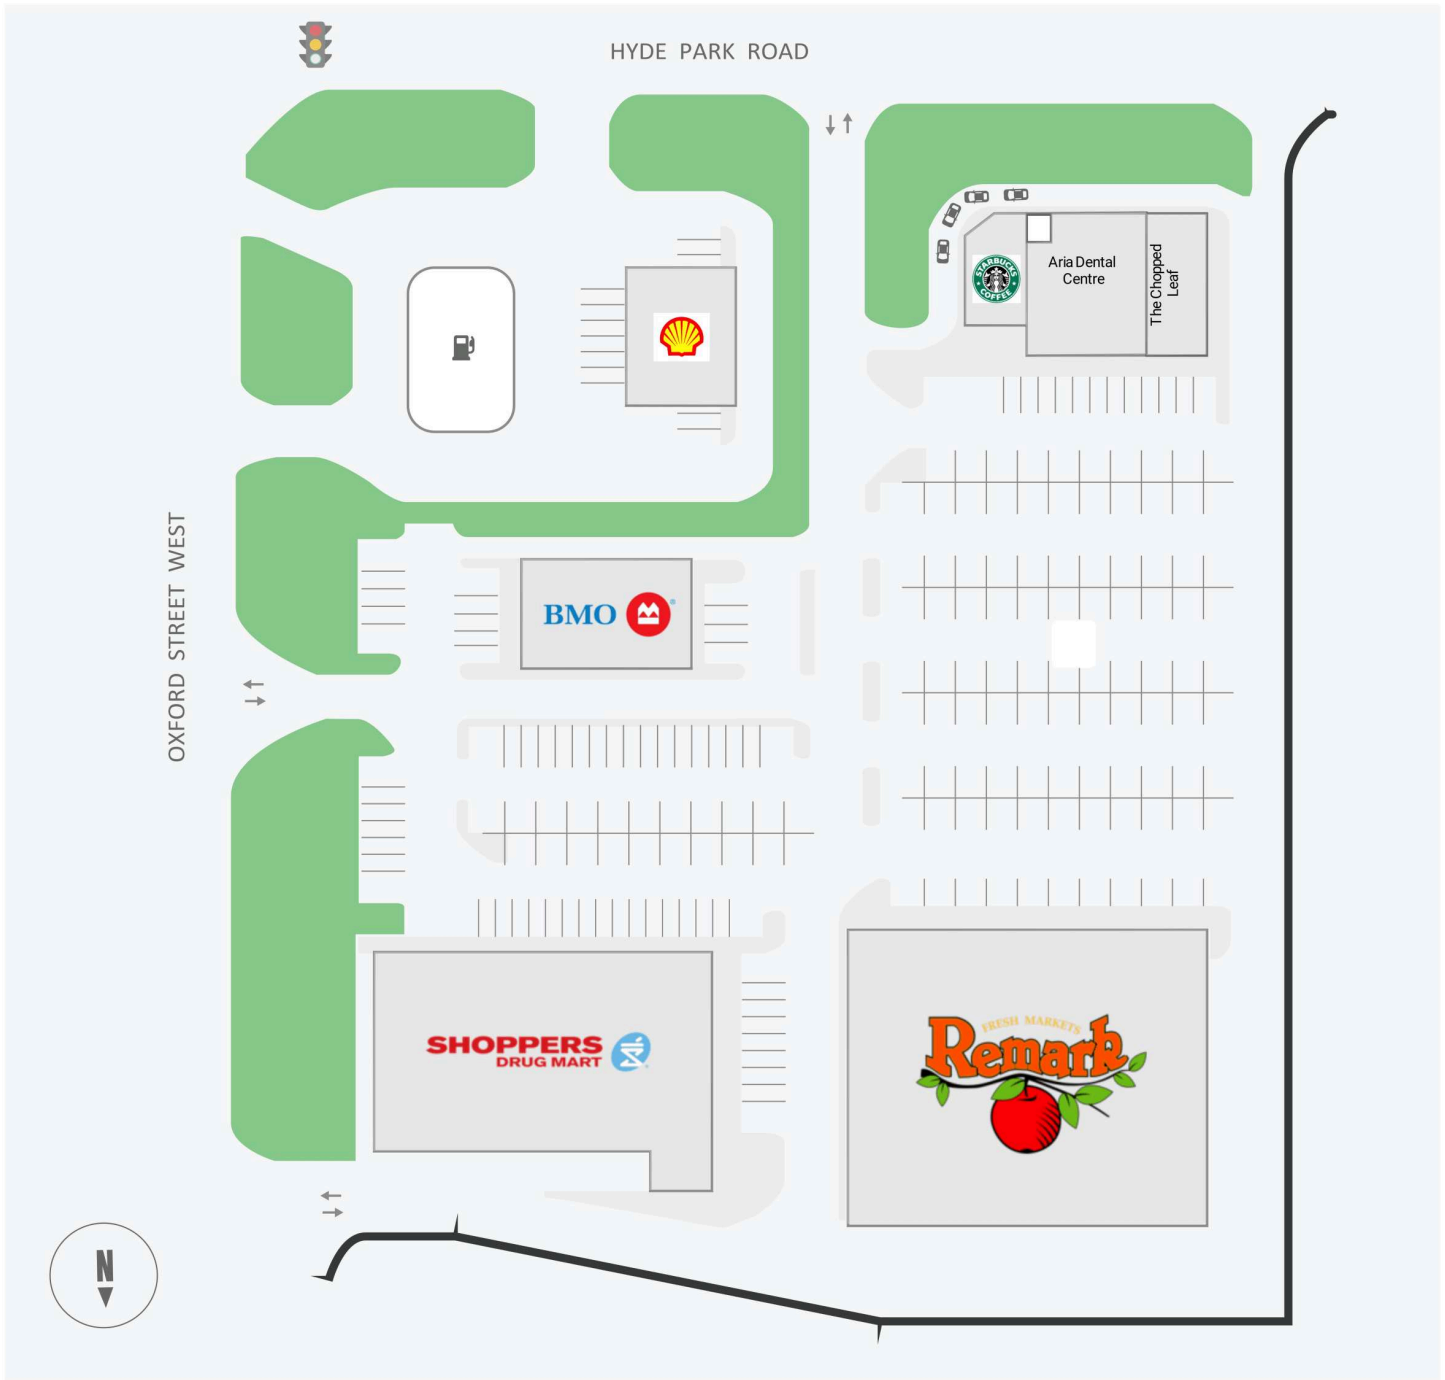

Hyde Park Plaza

640 Hyde Park, London, ON

| WALK SCORE | TRANSIT SCORE | The sole-purpose of this site plan is to identify the approximate location and size of the buildings. It is intended for use as a reference only and is subject to change at any time at the sole discretion of the owner. | REVISED Dec 2023 |
|------------|---------------|---|---------------------|
| 60 | - | « Le seul objectif de ce plan de site est d'identifier l'emplacement et les dimensions approximatifs des bâtiments. Il est destiné à être utilisé comme un outil de référence uniquement et est susceptible de changer à tout moment à la seule discrétion du propriétaire. » | |