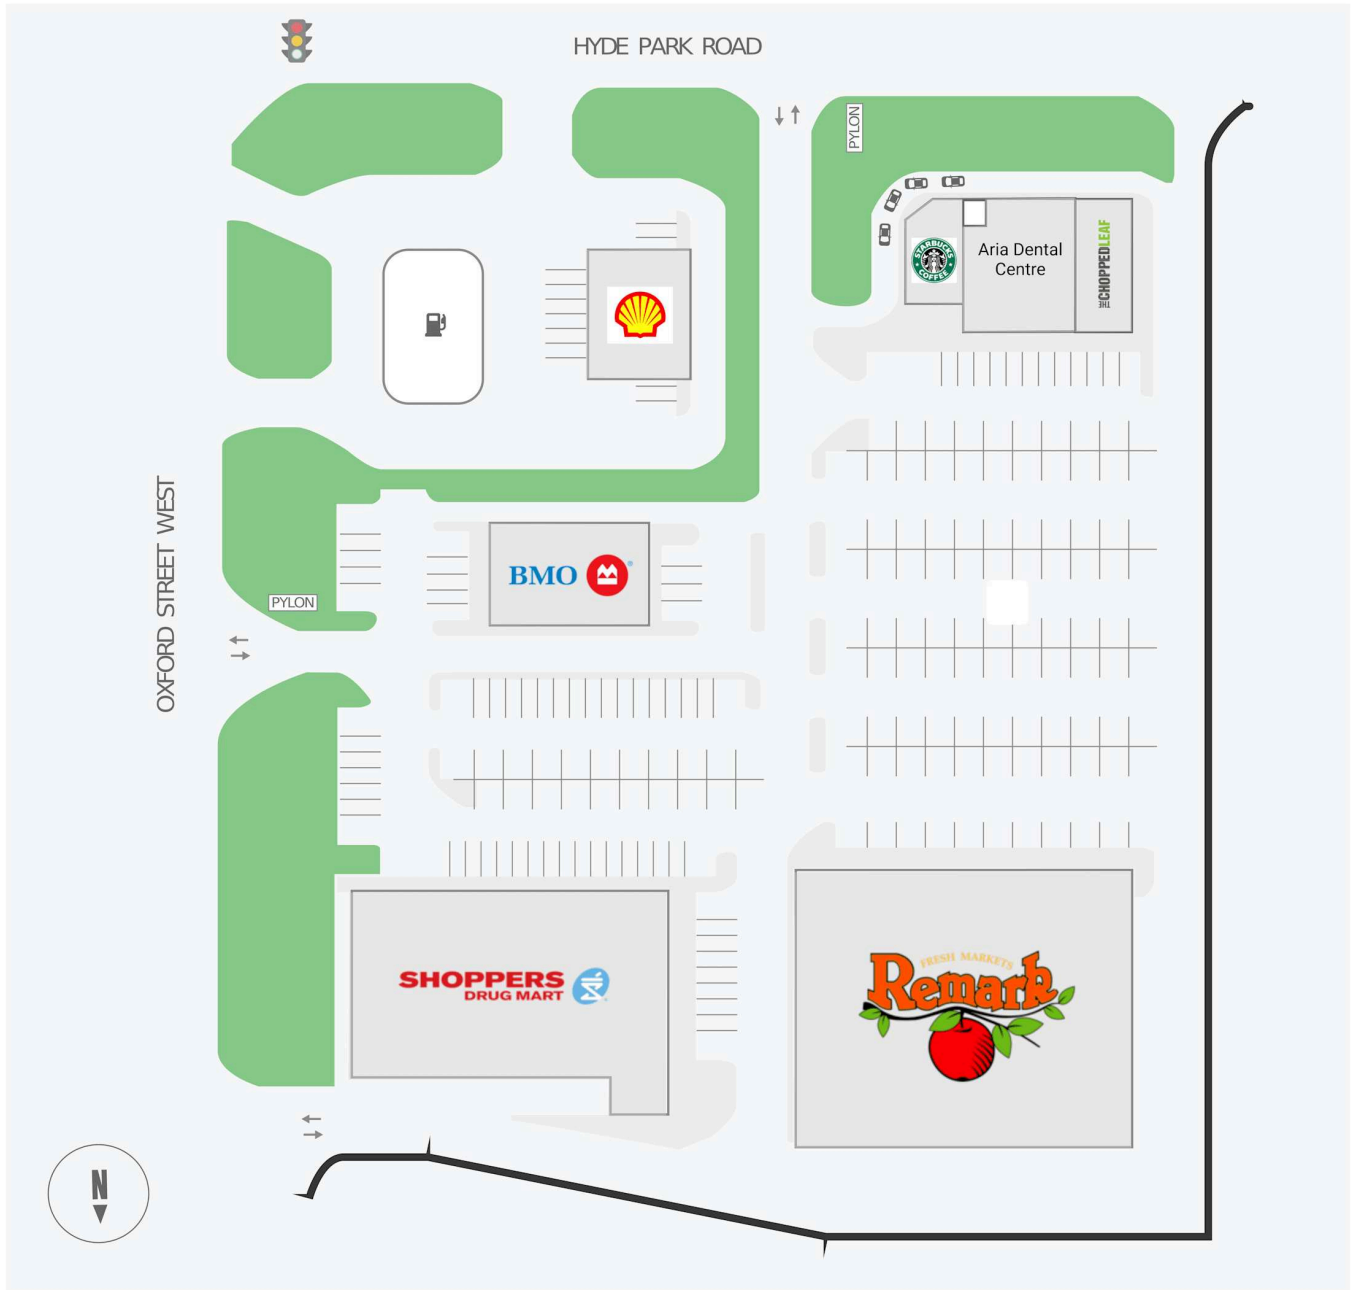

# Hyde Park Plaza

640 Hyde Park, London, ON

WALK SCORE	TRANSIT SCORE	<p>The sole-purpose of this site plan is to identify the approximate location and size of the buildings. It is intended for use as a reference only and is subject to change at any time at the sole discretion of the owner.</p>	<p>REVISED NOV 2024</p>
60	-	<p>« Le seul objectif de ce plan de site est d'identifier l'emplacement et les dimensions approximatifs des bâtiments. Il est destiné à être utilisé comme un outil de référence uniquement et est susceptible de changer à tout moment à la seule discrétion du propriétaire. »</p>	