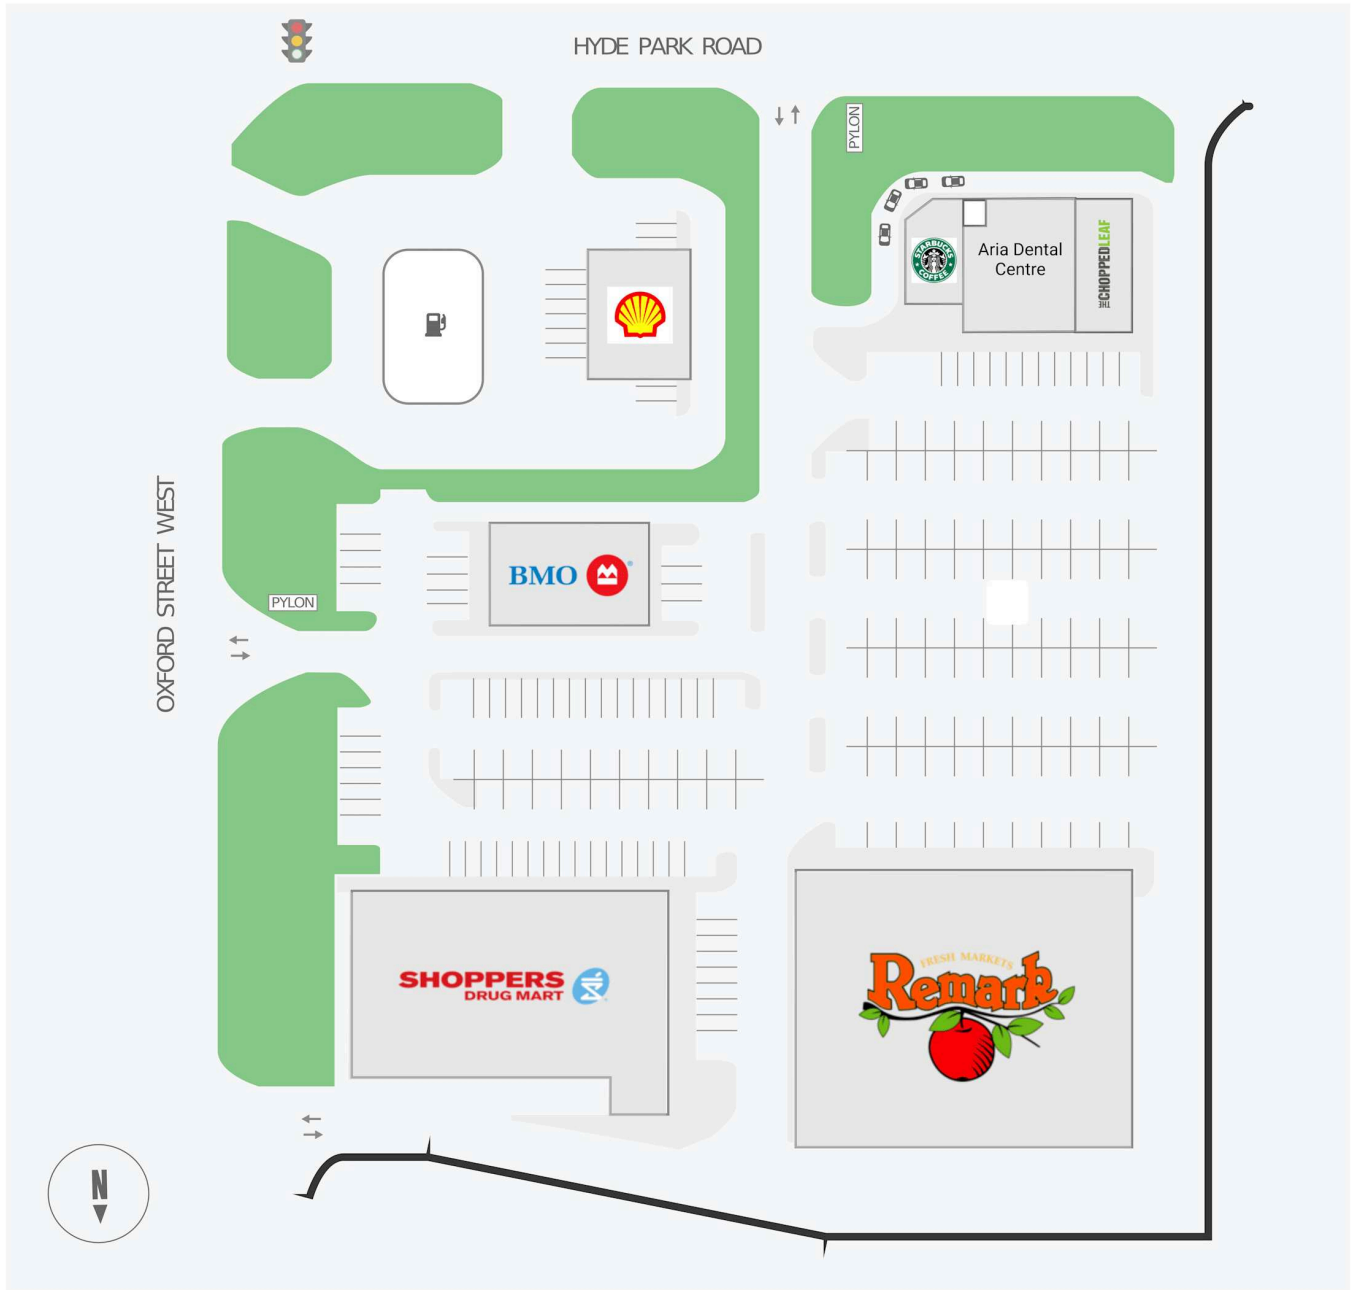

Hyde Park Plaza

640 Hyde Park, London, ON

WALK SCORE	TRANSIT SCORE	The sole-purpose of this site plan is to identify the approximate location and size of the buildings. It is intended for use as a reference only and is subject to change at any time at the sole discretion of the owner.	REVISED Mar 2025
60	-	« Le seul objectif de ce plan de site est d'identifier l'emplacement et les dimensions approximatifs des bâtiments. Il est destiné à être utilisé comme un outil de référence uniquement et est susceptible de changer à tout moment à la seule discrétion du propriétaire. »	