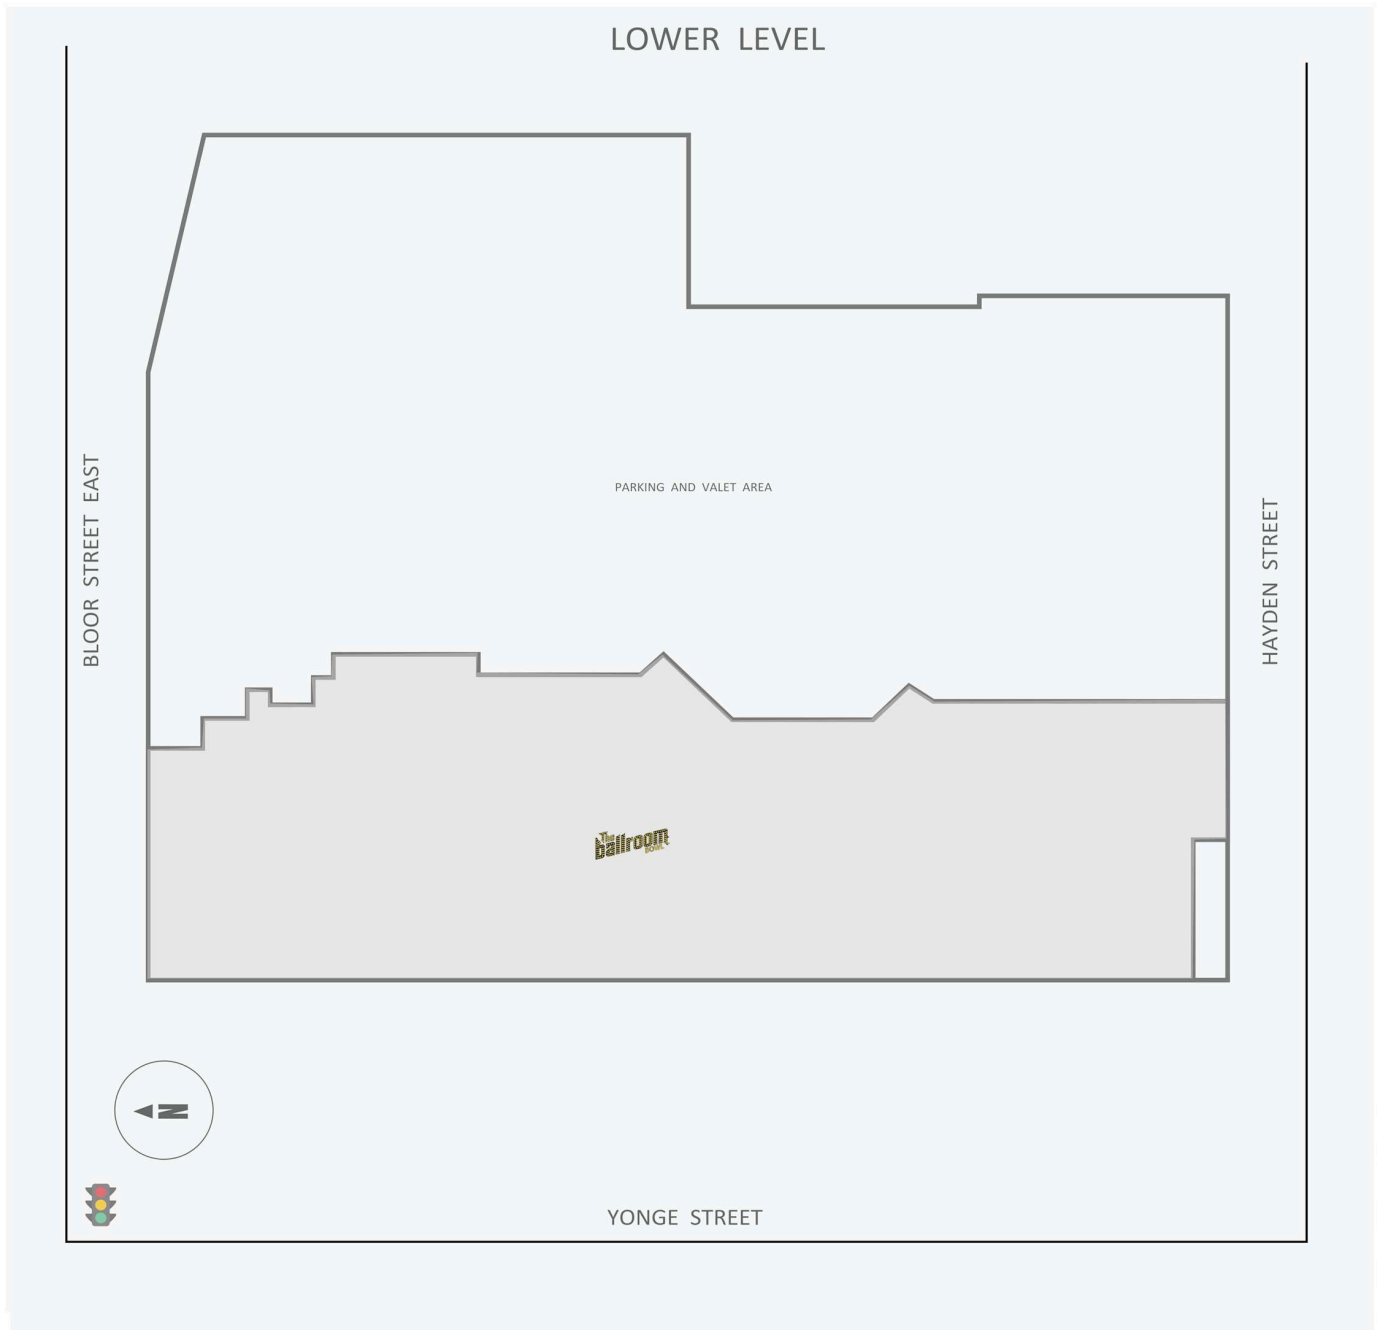

One Bloor East

1 Bloor Street East, Toronto, ON

WALK SCORE	TRANSIT SCORE	The sole purpose of this site plan is to identify the approximate location and size of the buildings. It is intended for use as a reference only and is subject to change at any time at the sole discretion of the owner.	REVISED Jul 2026
100	97	« Le seul objectif de ce plan de site est d'identifier l'emplacement et les dimensions approximatifs des bâtiments. Il est destiné à être utilisé comme un outil de référence uniquement et est susceptible de changer à tout moment à la seule discrétion du propriétaire. »	

Get in touch:

One Bloor East

1 Bloor Street East, Toronto, ON

WALK SCORE	TRANSIT SCORE	The sole purpose of this site plan is to identify the approximate location and size of the buildings. It is intended for use as a reference only and is subject to change at any time at the sole discretion of the owner.	REVISED Jul 2026
100	97	« Le seul objectif de ce plan de site est d'identifier l'emplacement et les dimensions approximatives des bâtiments. Il est destiné à être utilisé comme un outil de référence uniquement et est susceptible de changer à tout moment à la seule discrétion du propriétaire. »	

Get in touch:

leasing@fcr.ca

fcr.ca

[@firstcapitalreit](#)

One Bloor East

1 Bloor Street East, Toronto, ON

WALK SCORE	TRANSIT SCORE	The sole purpose of this site plan is to identify the approximate location and size of the buildings. It is intended for use as a reference only and is subject to change at any time at the sole discretion of the owner.	REVISED Jul 2026
100	97	« Le seul objectif de ce plan de site est d'identifier l'emplacement et les dimensions approximatifs des bâtiments. Il est destiné à être utilisé comme un outil de référence uniquement et est susceptible de changer à tout moment à la seule discrétion du propriétaire. »	