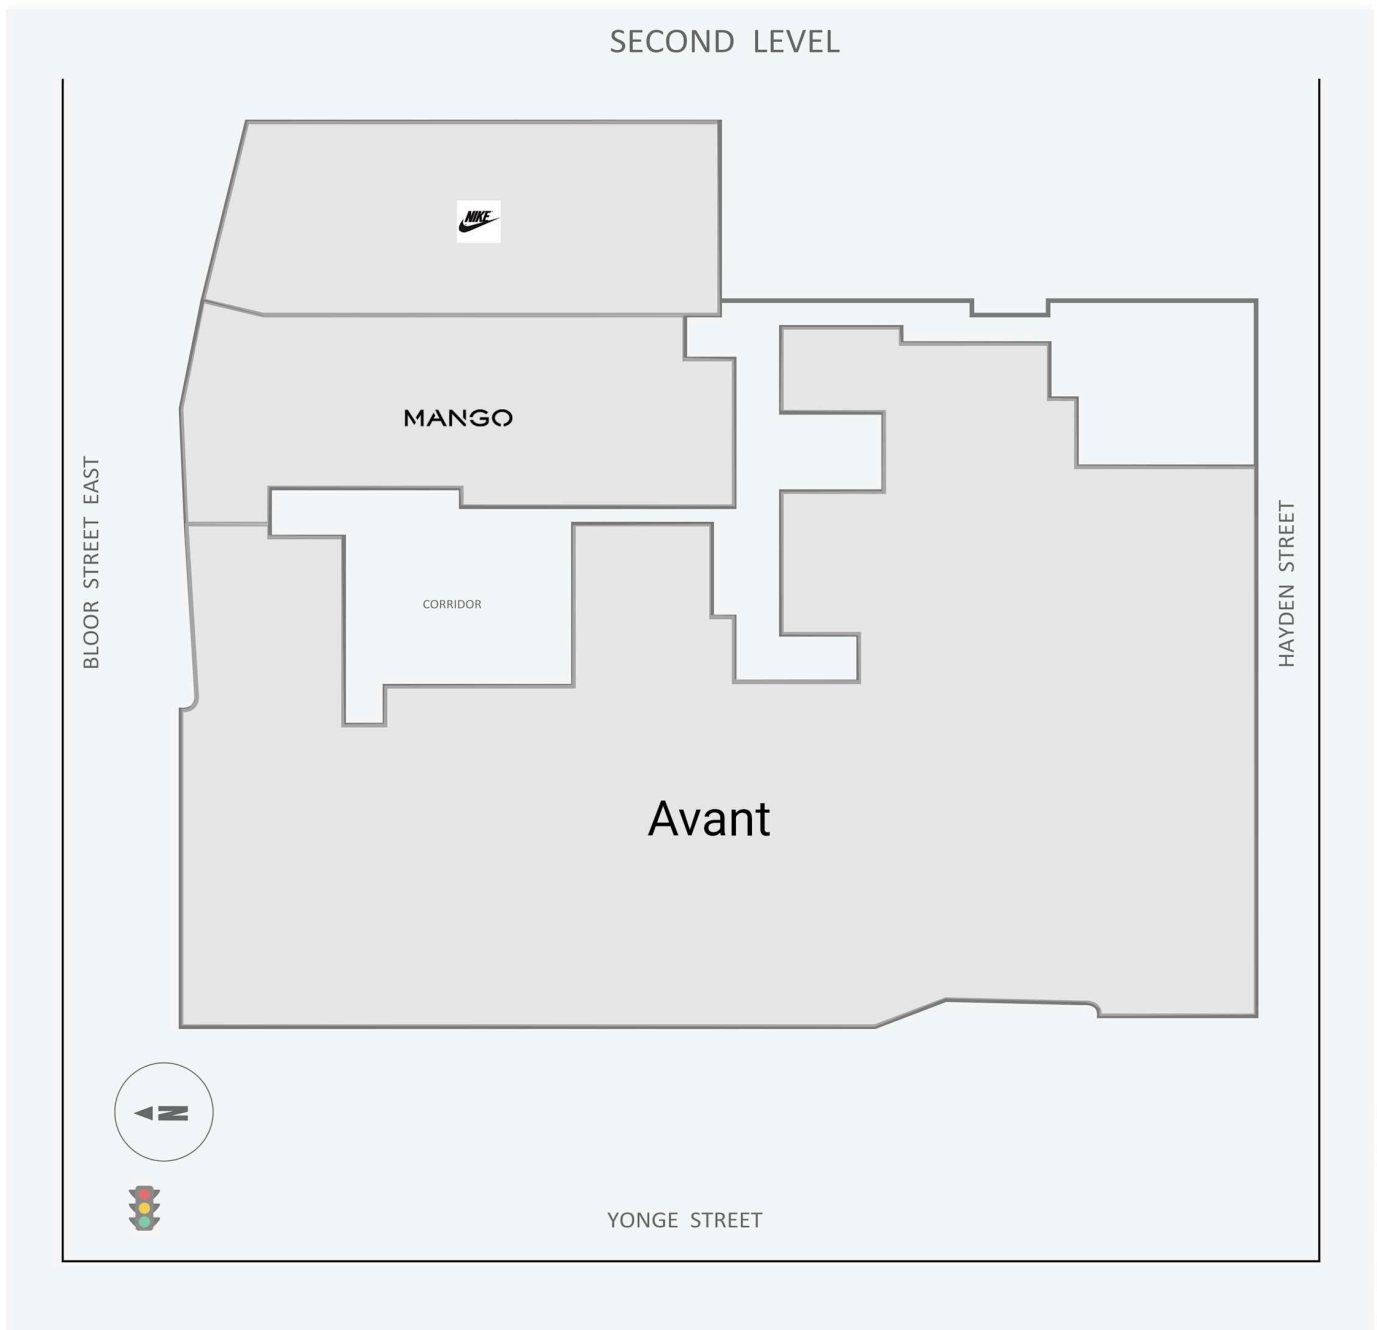

One Bloor East

1 Bloor Street East, Toronto, ON

WALK SCORE	TRANSIT SCORE	The sole purpose of this site plan is to identify the approximate location and size of the buildings. It is intended for use as a reference only and is subject to change at any time at the sole discretion of the owner.	REVISED Jul 2026
100	97	« Le seul objectif de ce plan de site est d'identifier l'emplacement et les dimensions approximatifs des bâtiments. Il est destiné à être utilisé comme un outil de référence uniquement et est susceptible de changer à tout moment à la seule discrétion du propriétaire. »	

Get in touch:

One Bloor East

1 Bloor Street East, Toronto, ON

WALK SCORE	TRANSIT SCORE	The sole purpose of this site plan is to identify the approximate location and size of the buildings. It is intended for use as a reference only and is subject to change at any time at the sole discretion of the owner.	REVISED Jul 2026
100	97	« Le seul objectif de ce plan de site est d'identifier l'emplacement et les dimensions approximatives des bâtiments. Il est destiné à être utilisé comme un outil de référence uniquement et est susceptible de changer à tout moment à la seule discrétion du propriétaire. »	

Get in touch:

leasing@fcr.ca

fcr.ca

[@firstcapitalreit](#)

One Bloor East

1 Bloor Street East, Toronto, ON

WALK SCORE	TRANSIT SCORE	The sole purpose of this site plan is to identify the approximate location and size of the buildings. It is intended for use as a reference only and is subject to change at any time at the sole discretion of the owner.	REVISED Jul 2026
100	97	« Le seul objectif de ce plan de site est d'identifier l'emplacement et les dimensions approximatifs des bâtiments. Il est destiné à être utilisé comme un outil de référence uniquement et est susceptible de changer à tout moment à la seule discrétion du propriétaire. »	