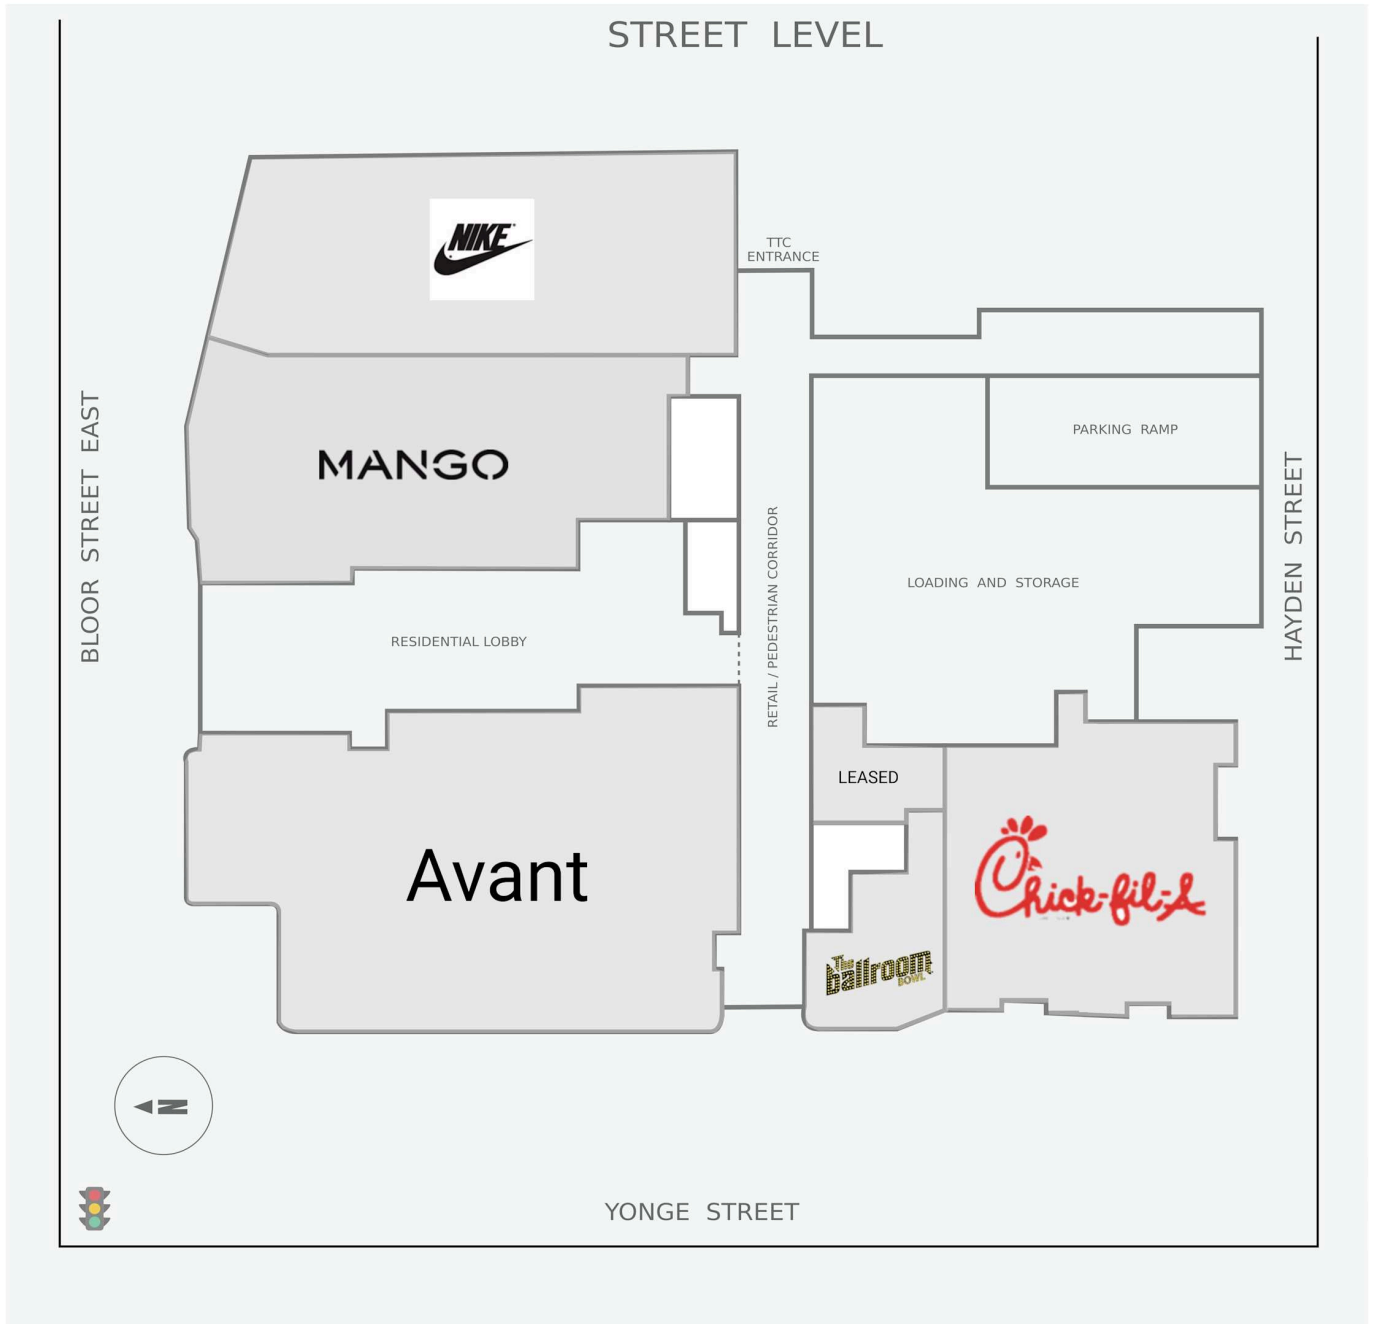

One Bloor East

1 Bloor Street East, Toronto, ON

WALK SCORE	TRANSIT SCORE	The sole purpose of this site plan is to identify the approximate location and size of the buildings. It is intended for use as a reference only and is subject to change at any time at the sole discretion of the owner.	REVISED Jul 2026
100	97	« Le seul objectif de ce plan de site est d'identifier l'emplacement et les dimensions approximatifs des bâtiments. Il est destiné à être utilisé comme un outil de référence uniquement et est susceptible de changer à tout moment à la seule discrétion du propriétaire. »	

Get in touch:

One Bloor East

1 Bloor Street East, Toronto, ON

WALK SCORE	TRANSIT SCORE	The sole purpose of this site plan is to identify the approximate location and size of the buildings. It is intended for use as a reference only and is subject to change at any time at the sole discretion of the owner.	REVISED Jul 2026
100	97	« Le seul objectif de ce plan de site est d'identifier l'emplacement et les dimensions approximatives des bâtiments. Il est destiné à être utilisé comme un outil de référence uniquement et est susceptible de changer à tout moment à la seule discrétion du propriétaire. »	

Get in touch:

leasing@fcr.ca

fcr.ca

[@firstcapitalreit](#)

One Bloor East

1 Bloor Street East, Toronto, ON

WALK SCORE	TRANSIT SCORE	The sole purpose of this site plan is to identify the approximate location and size of the buildings. It is intended for use as a reference only and is subject to change at any time at the sole discretion of the owner.	REVISED Jul 2026
100	97	« Le seul objectif de ce plan de site est d'identifier l'emplacement et les dimensions approximatifs des bâtiments. Il est destiné à être utilisé comme un outil de référence uniquement et est susceptible de changer à tout moment à la seule discrétion du propriétaire. »	