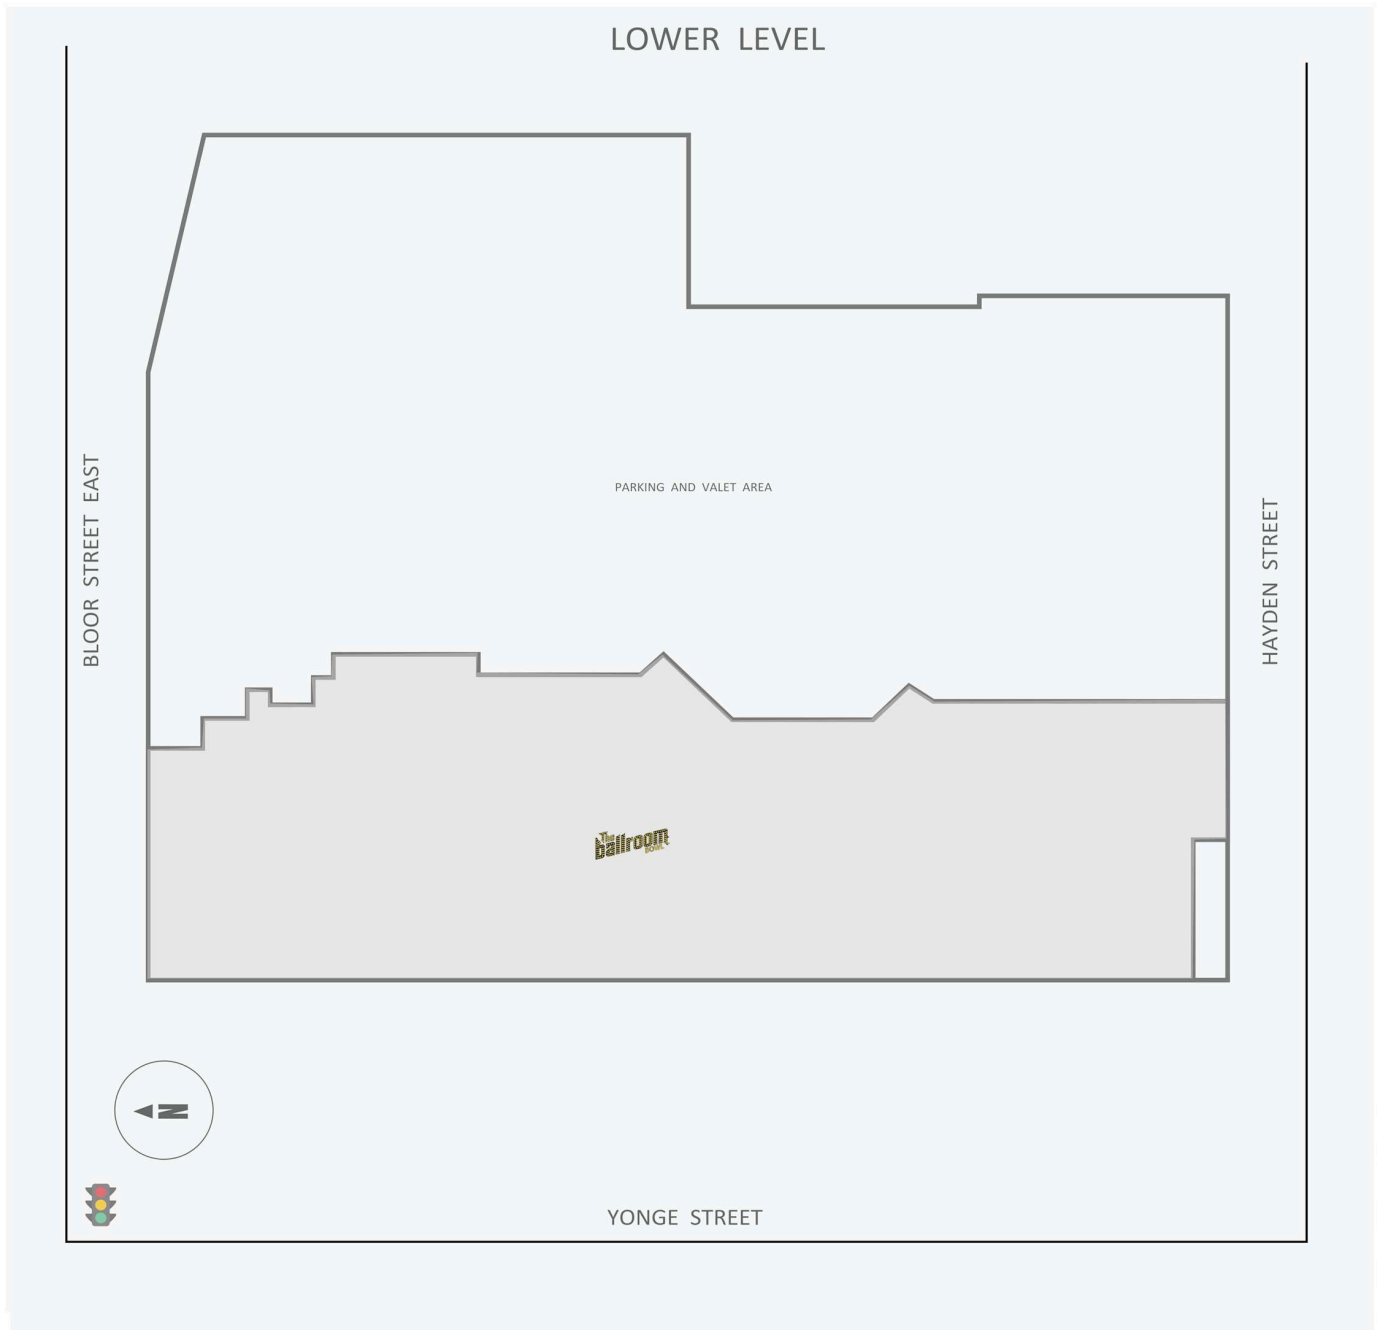

One Bloor East

1 Bloor Street East, Toronto, ON

WALK SCORE	TRANSIT SCORE	The sole purpose of this site plan is to identify the approximate location and size of the buildings. It is intended for use as a reference only and is subject to change at any time at the sole discretion of the owner.	REVISED MAY 2026
100	97	« Le seul objectif de ce plan de site est d'identifier l'emplacement et les dimensions approximatifs des bâtiments. Il est destiné à être utilisé comme un outil de référence uniquement et est susceptible de changer à tout moment à la seule discrétion du propriétaire. »	

Get in touch:

One Bloor East

1 Bloor Street East, Toronto, ON

WALK SCORE	TRANSIT SCORE	The sole purpose of this site plan is to identify the approximate location and size of the buildings. It is intended for use as a reference only and is subject to change at any time at the sole discretion of the owner.	REVISED MAY 2026
100	97	« Le seul objectif de ce plan de site est d'identifier l'emplacement et les dimensions approximatifs des bâtiments. Il est destiné à être utilisé comme un outil de référence uniquement et est susceptible de changer à tout moment à la seule discrétion du propriétaire. »	

Get in touch:

leasing@fcr.ca

fcr.ca

[@firstcapitalreit](#)

One Bloor East

1 Bloor Street East, Toronto, ON

WALK SCORE	TRANSIT SCORE	The sole purpose of this site plan is to identify the approximate location and size of the buildings. It is intended for use as a reference only and is subject to change at any time at the sole discretion of the owner.	REVISED MAY 2026
100	97	« Le seul objectif de ce plan de site est d'identifier l'emplacement et les dimensions approximatives des bâtiments. Il est destiné à être utilisé comme un outil de référence uniquement et est susceptible de changer à tout moment à la seule discrétion du propriétaire. »	