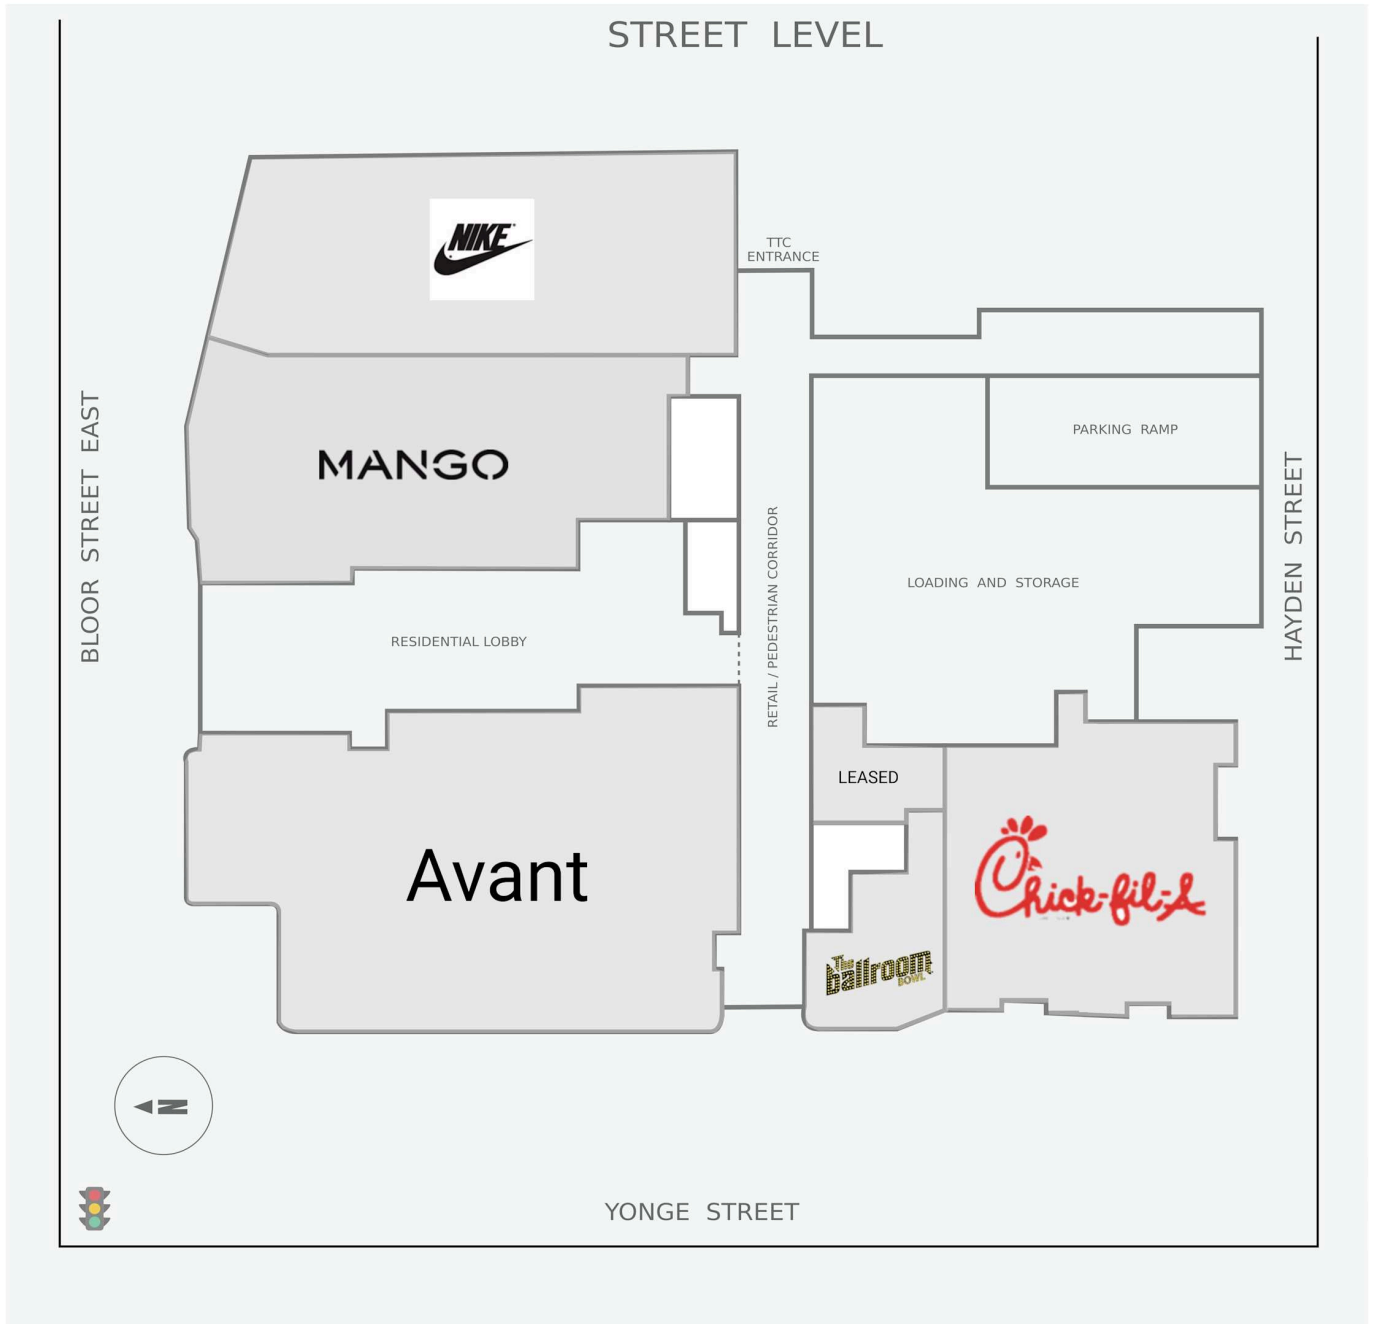

One Bloor East

1 Bloor Street East, Toronto, ON

WALK SCORE	TRANSIT SCORE	The sole purpose of this site plan is to identify the approximate location and size of the buildings. It is intended for use as a reference only and is subject to change at any time at the sole discretion of the owner.	REVISED MAY 2026
100	97	« Le seul objectif de ce plan de site est d'identifier l'emplacement et les dimensions approximatifs des bâtiments. Il est destiné à être utilisé comme un outil de référence uniquement et est susceptible de changer à tout moment à la seule discrétion du propriétaire. »	

Get in touch:

One Bloor East

1 Bloor Street East, Toronto, ON

WALK SCORE	TRANSIT SCORE	The sole purpose of this site plan is to identify the approximate location and size of the buildings. It is intended for use as a reference only and is subject to change at any time at the sole discretion of the owner.	REVISED MAY 2026
100	97	« Le seul objectif de ce plan de site est d'identifier l'emplacement et les dimensions approximatifs des bâtiments. Il est destiné à être utilisé comme un outil de référence uniquement et est susceptible de changer à tout moment à la seule discrétion du propriétaire. »	

Get in touch:

leasing@fcr.ca

fcr.ca

[@firstcapitalreit](#)

One Bloor East

1 Bloor Street East, Toronto, ON

WALK SCORE	TRANSIT SCORE	The sole purpose of this site plan is to identify the approximate location and size of the buildings. It is intended for use as a reference only and is subject to change at any time at the sole discretion of the owner.	REVISED MAY 2026
100	97	« Le seul objectif de ce plan de site est d'identifier l'emplacement et les dimensions approximatives des bâtiments. Il est destiné à être utilisé comme un outil de référence uniquement et est susceptible de changer à tout moment à la seule discrétion du propriétaire. »	