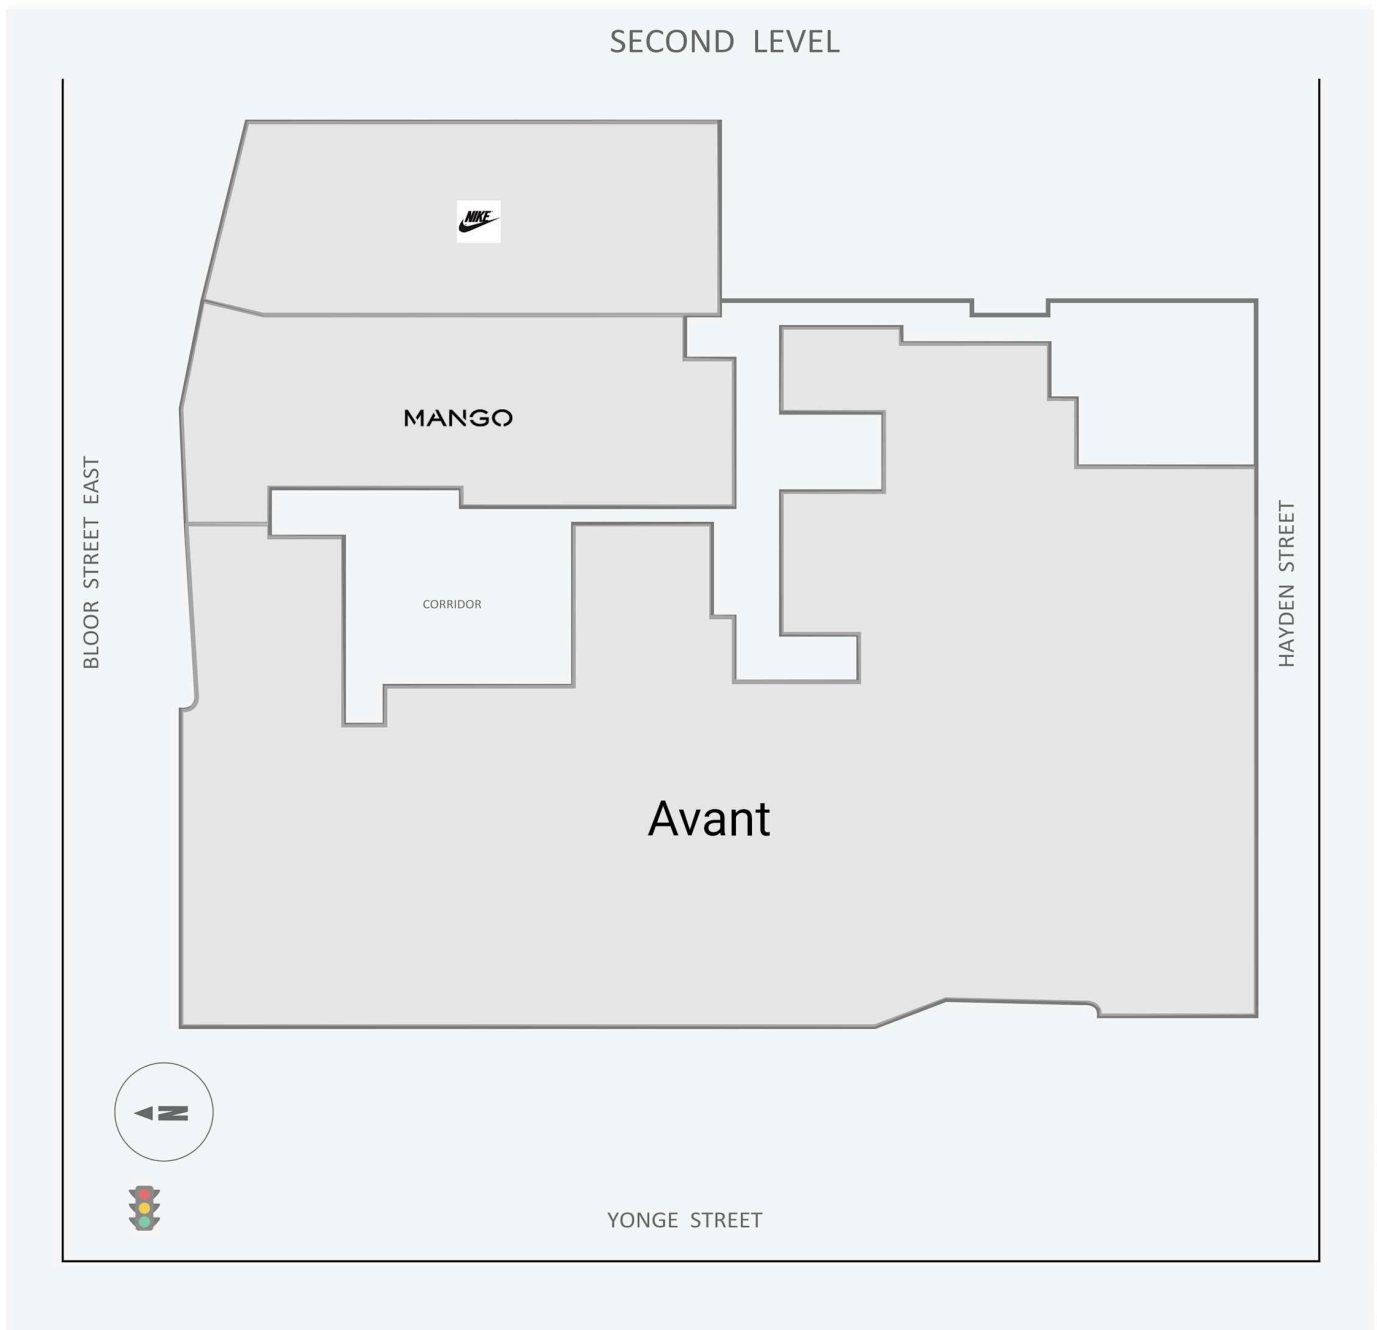

One Bloor East

1 Bloor Street East, Toronto, ON

WALK SCORE	TRANSIT SCORE	The sole purpose of this site plan is to identify the approximate location and size of the buildings. It is intended for use as a reference only and is subject to change at any time at the sole discretion of the owner.	REVISED MAY 2026
100	97	« Le seul objectif de ce plan de site est d'identifier l'emplacement et les dimensions approximatifs des bâtiments. Il est destiné à être utilisé comme un outil de référence uniquement et est susceptible de changer à tout moment à la seule discrétion du propriétaire. »	

Get in touch:

One Bloor East

1 Bloor Street East, Toronto, ON

WALK SCORE	TRANSIT SCORE	The sole purpose of this site plan is to identify the approximate location and size of the buildings. It is intended for use as a reference only and is subject to change at any time at the sole discretion of the owner.	REVISED MAY 2026
100	97	« Le seul objectif de ce plan de site est d'identifier l'emplacement et les dimensions approximatifs des bâtiments. Il est destiné à être utilisé comme un outil de référence uniquement et est susceptible de changer à tout moment à la seule discrétion du propriétaire. »	

Get in touch:

leasing@fcr.ca

fcr.ca

[@firstcapitalreit](#)

One Bloor East

1 Bloor Street East, Toronto, ON

WALK SCORE	TRANSIT SCORE	The sole purpose of this site plan is to identify the approximate location and size of the buildings. It is intended for use as a reference only and is subject to change at any time at the sole discretion of the owner.	REVISED MAY 2026
100	97	« Le seul objectif de ce plan de site est d'identifier l'emplacement et les dimensions approximatives des bâtiments. Il est destiné à être utilisé comme un outil de référence uniquement et est susceptible de changer à tout moment à la seule discrétion du propriétaire. »	