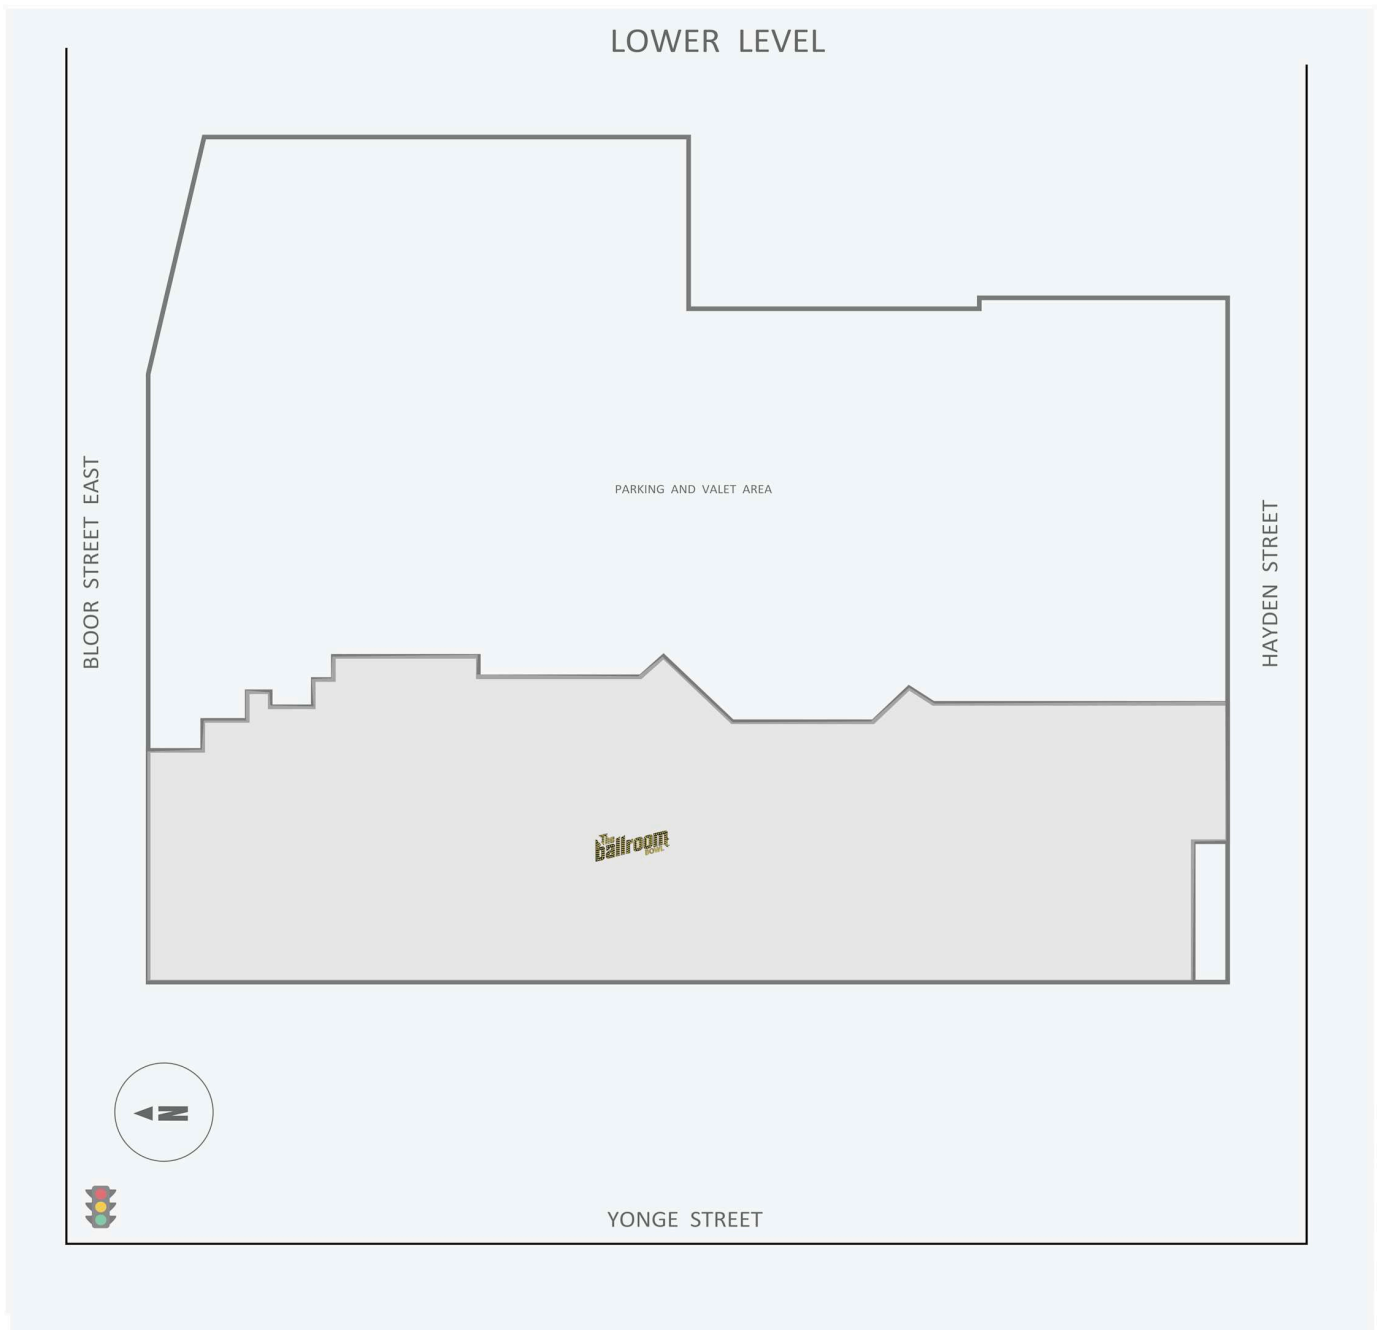

One Bloor East

1 Bloor Street East, Toronto, ON

WALK SCORE	TRANSIT SCORE	The sole purpose of this site plan is to identify the approximate location and size of the buildings. It is intended for use as a reference only and is subject to change at any time at the sole discretion of the owner.	REVISED Apr 2026
100	97	« Le seul objectif de ce plan de site est d'identifier l'emplacement et les dimensions approximatifs des bâtiments. Il est destiné à être utilisé comme un outil de référence uniquement et est susceptible de changer à tout moment à la seule discrétion du propriétaire. »	

Get in touch:

One Bloor East

1 Bloor Street East, Toronto, ON

WALK SCORE	TRANSIT SCORE	The sole purpose of this site plan is to identify the approximate location and size of the buildings. It is intended for use as a reference only and is subject to change at any time at the sole discretion of the owner.	REVISED Apr 2026
100	97	« Le seul objectif de ce plan de site est d'identifier l'emplacement et les dimensions approximatifs des bâtiments. Il est destiné à être utilisé comme un outil de référence uniquement et est susceptible de changer à tout moment à la seule discrétion du propriétaire. »	

Get in touch:

leasing@fcr.ca

fcr.ca

@firstcapitalreit

One Bloor East

1 Bloor Street East, Toronto, ON

WALK SCORE	TRANSIT SCORE	The sole purpose of this site plan is to identify the approximate location and size of the buildings. It is intended for use as a reference only and is subject to change at any time at the sole discretion of the owner.	REVISED Apr 2026
100	97	« Le seul objectif de ce plan de site est d'identifier l'emplacement et les dimensions approximatives des bâtiments. Il est destiné à être utilisé comme un outil de référence uniquement et est susceptible de changer à tout moment à la seule discrétion du propriétaire. »	