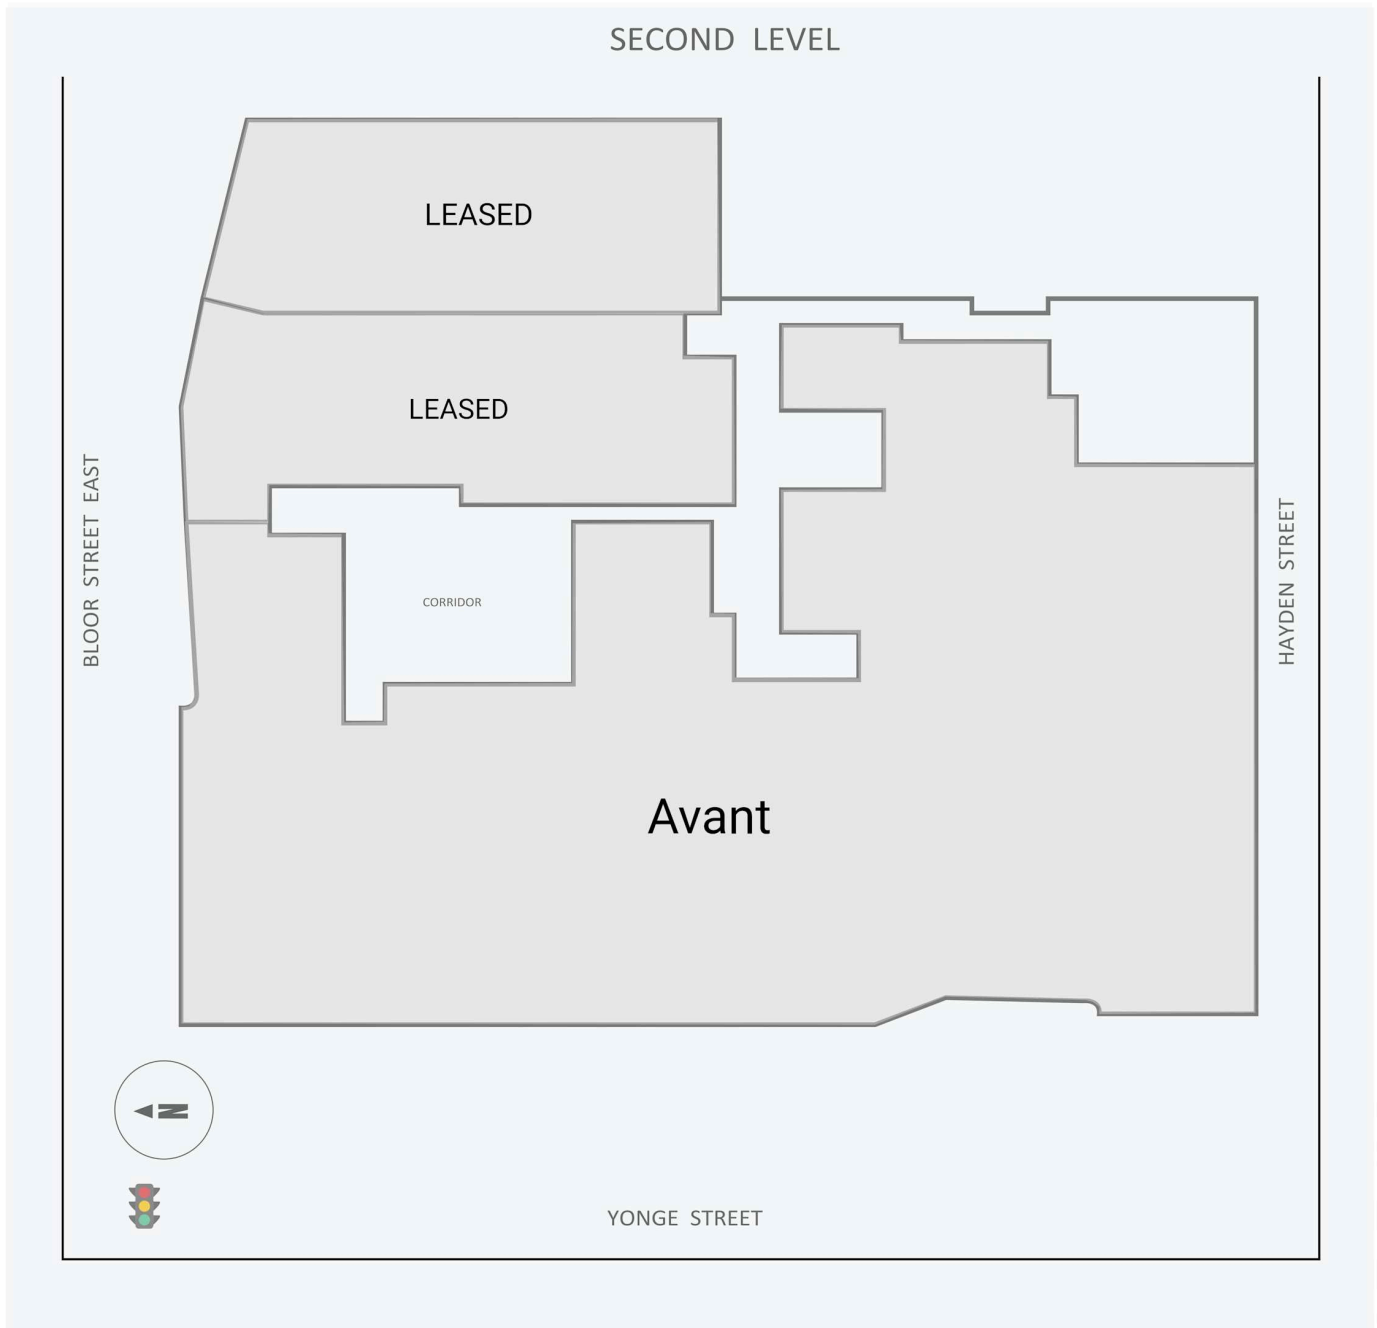

One Bloor East

1 Bloor Street East, Toronto, ON

WALK SCORE	TRANSIT SCORE	The sole purpose of this site plan is to identify the approximate location and size of the buildings. It is intended for use as a reference only and is subject to change at any time at the sole discretion of the owner.	REVISED Apr 2026
100	97	« Le seul objectif de ce plan de site est d'identifier l'emplacement et les dimensions approximatifs des bâtiments. Il est destiné à être utilisé comme un outil de référence uniquement et est susceptible de changer à tout moment à la seule discrétion du propriétaire. »	

Get in touch:

One Bloor East

1 Bloor Street East, Toronto, ON

WALK SCORE	TRANSIT SCORE	The sole purpose of this site plan is to identify the approximate location and size of the buildings. It is intended for use as a reference only and is subject to change at any time at the sole discretion of the owner.	REVISED Apr 2026
100	97	« Le seul objectif de ce plan de site est d'identifier l'emplacement et les dimensions approximatifs des bâtiments. Il est destiné à être utilisé comme un outil de référence uniquement et est susceptible de changer à tout moment à la seule discrétion du propriétaire. »	

Get in touch:

leasing@fcr.ca

fcr.ca

@firstcapitalreit

One Bloor East

1 Bloor Street East, Toronto, ON

WALK SCORE	TRANSIT SCORE	The sole purpose of this site plan is to identify the approximate location and size of the buildings. It is intended for use as a reference only and is subject to change at any time at the sole discretion of the owner.	REVISED Apr 2026
100	97	« Le seul objectif de ce plan de site est d'identifier l'emplacement et les dimensions approximatives des bâtiments. Il est destiné à être utilisé comme un outil de référence uniquement et est susceptible de changer à tout moment à la seule discrétion du propriétaire. »	