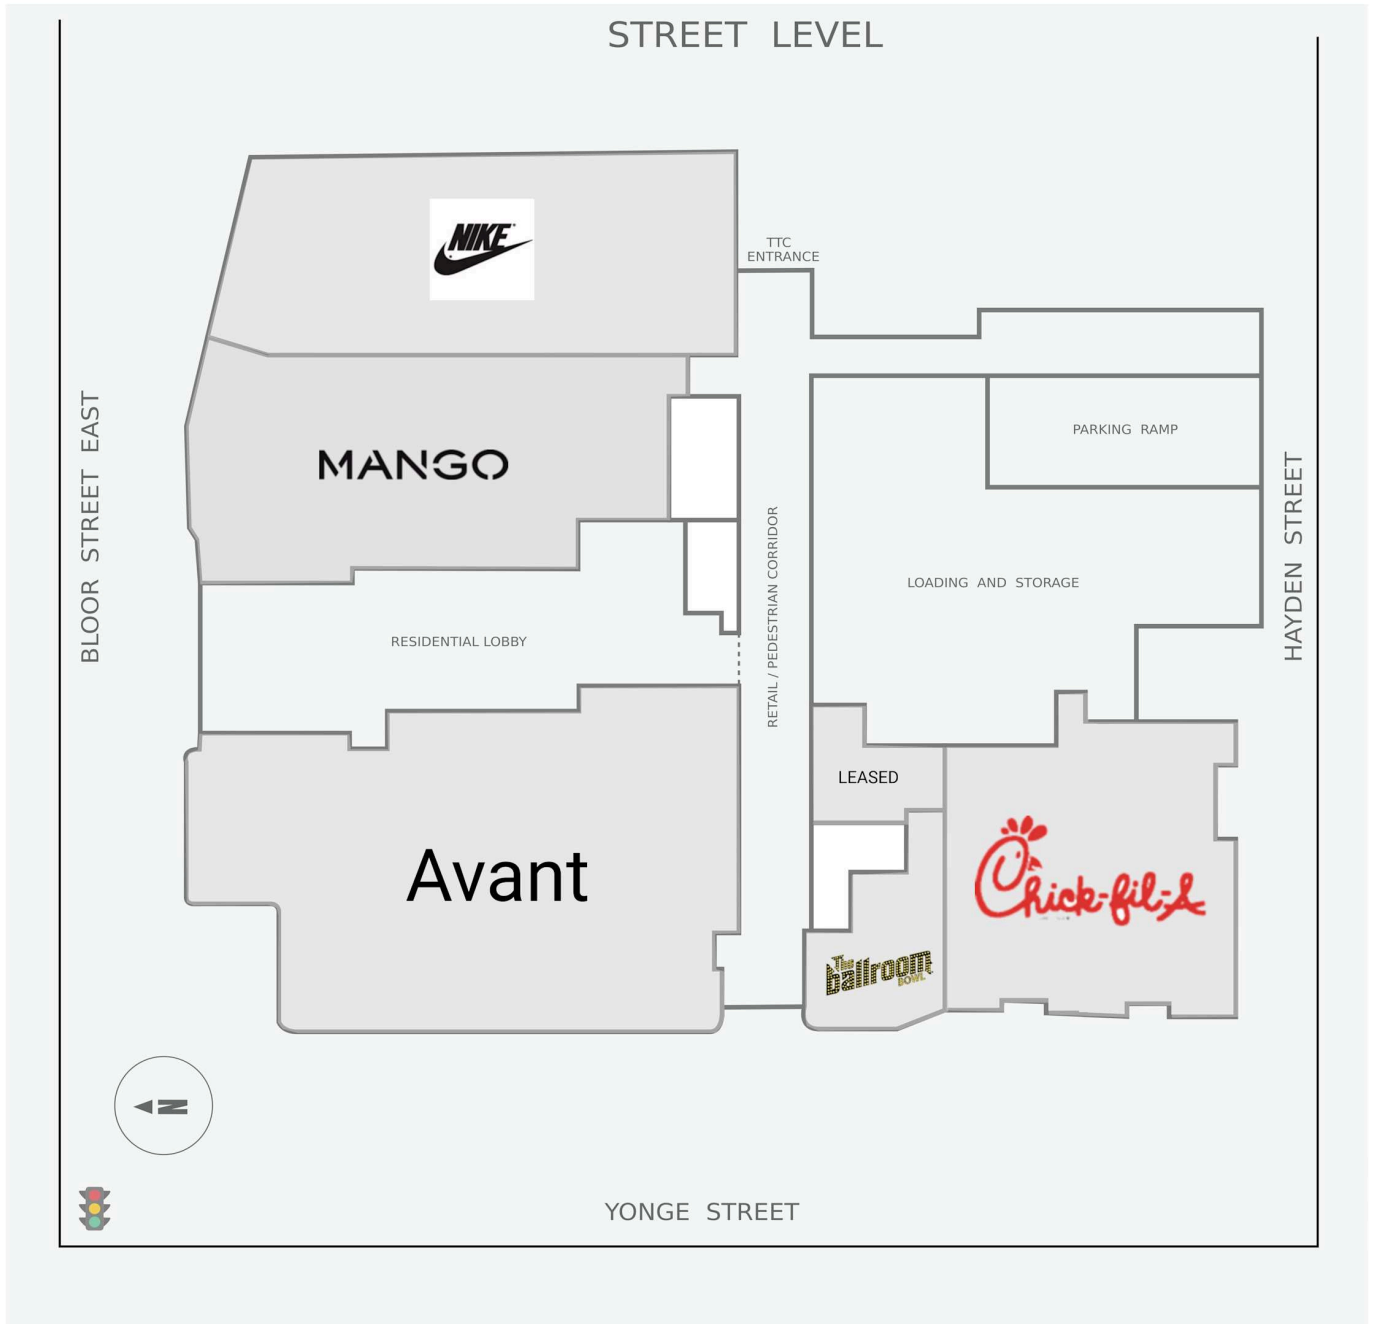

One Bloor East

1 Bloor Street East, Toronto, ON

WALK SCORE	TRANSIT SCORE	The sole purpose of this site plan is to identify the approximate location and size of the buildings. It is intended for use as a reference only and is subject to change at any time at the sole discretion of the owner.	REVISED Apr 2026
100	97	« Le seul objectif de ce plan de site est d'identifier l'emplacement et les dimensions approximatifs des bâtiments. Il est destiné à être utilisé comme un outil de référence uniquement et est susceptible de changer à tout moment à la seule discrétion du propriétaire. »	

Get in touch:

One Bloor East

1 Bloor Street East, Toronto, ON

WALK SCORE	TRANSIT SCORE	The sole purpose of this site plan is to identify the approximate location and size of the buildings. It is intended for use as a reference only and is subject to change at any time at the sole discretion of the owner.	REVISED Apr 2026
100	97	« Le seul objectif de ce plan de site est d'identifier l'emplacement et les dimensions approximatifs des bâtiments. Il est destiné à être utilisé comme un outil de référence uniquement et est susceptible de changer à tout moment à la seule discrétion du propriétaire. »	

Get in touch:

leasing@fcr.ca

fcr.ca

@firstcapitalreit

One Bloor East

1 Bloor Street East, Toronto, ON

WALK SCORE	TRANSIT SCORE	The sole purpose of this site plan is to identify the approximate location and size of the buildings. It is intended for use as a reference only and is subject to change at any time at the sole discretion of the owner.	REVISED Apr 2026
100	97	« Le seul objectif de ce plan de site est d'identifier l'emplacement et les dimensions approximatives des bâtiments. Il est destiné à être utilisé comme un outil de référence uniquement et est susceptible de changer à tout moment à la seule discrétion du propriétaire. »	