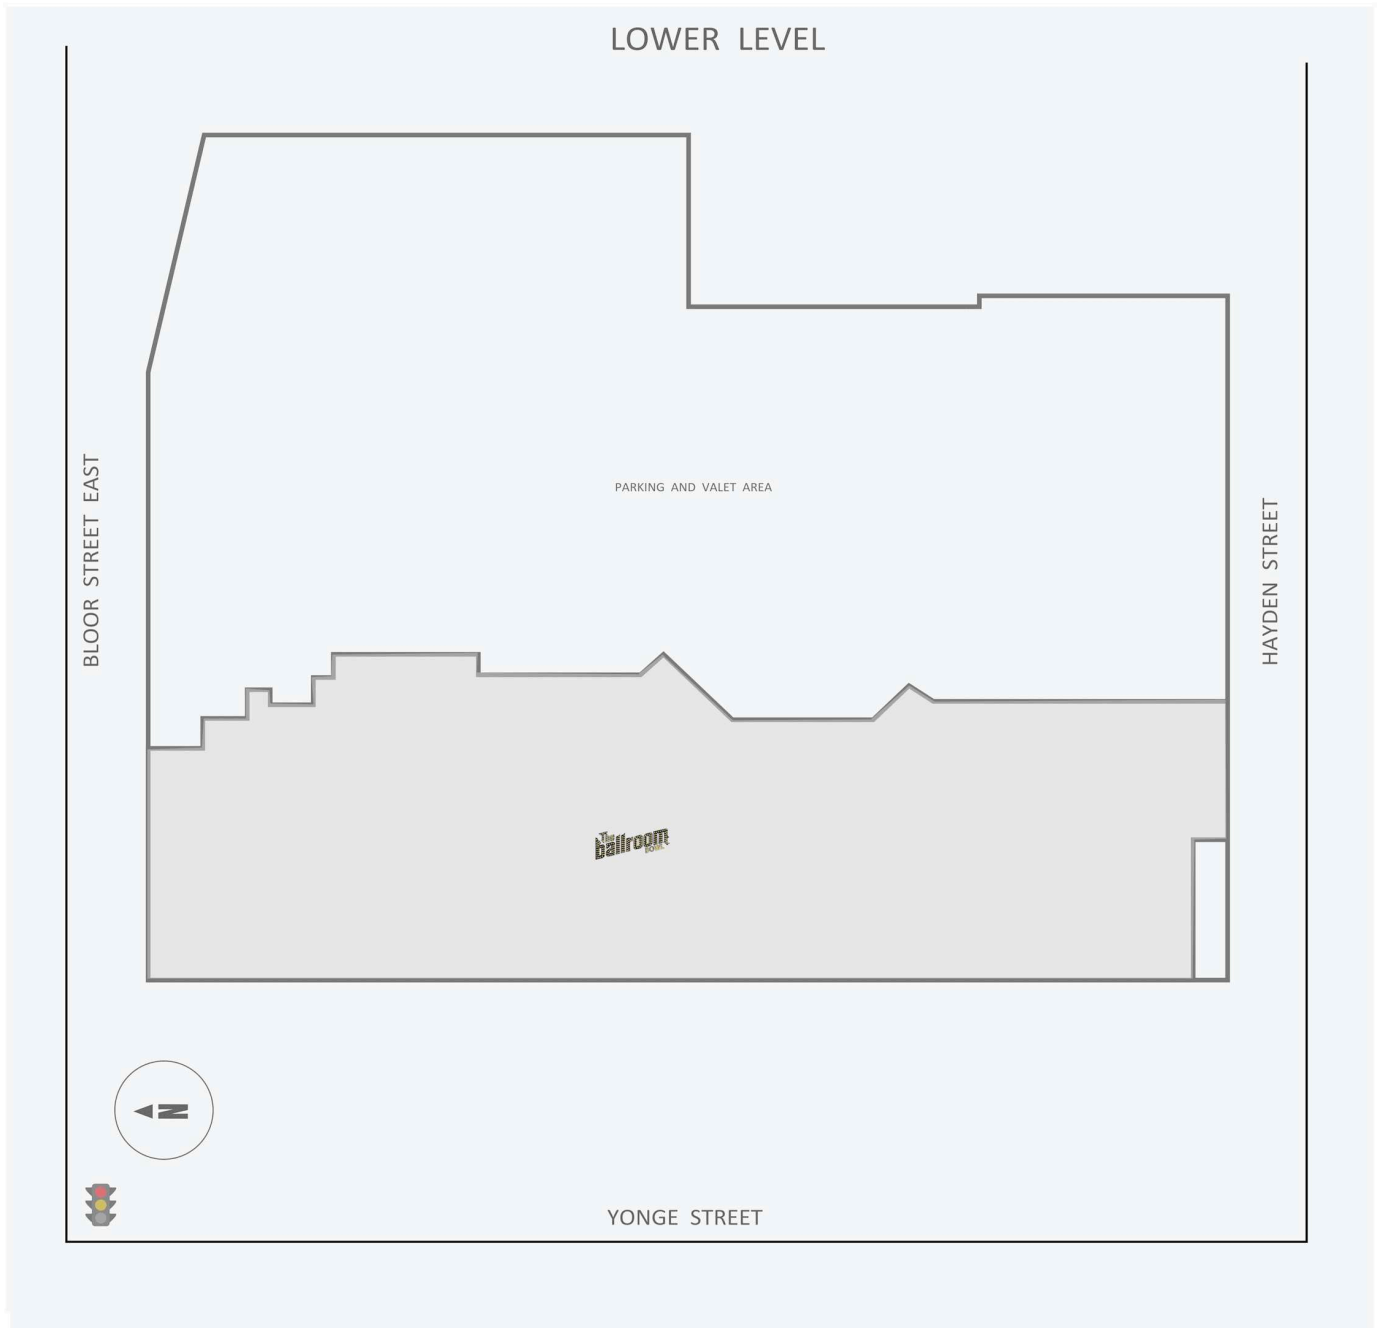

One Bloor East

1 Bloor Street East, Toronto, ON

WALK SCORE	TRANSIT SCORE	The sole purpose of this site plan is to identify the approximate location and size of the buildings. It is intended for use as a reference only and is subject to change at any time at the sole discretion of the owner.	REVISED NOV 2024
100	97	« Le seul objectif de ce plan de site est d'identifier l'emplacement et les dimensions approximatifs des bâtiments. Il est destiné à être utilisé comme un outil de référence uniquement et est susceptible de changer à tout moment à la seule discrétion du propriétaire. »	

Get in touch:

leasing@fcr.ca

fcr.ca

@firstcapitalreit

One Bloor East

1 Bloor Street East, Toronto, ON

WALK SCORE	TRANSIT SCORE	The sole purpose of this site plan is to identify the approximate location and size of the buildings. It is intended for use as a reference only and is subject to change at any time at the sole discretion of the owner.	REVISED NOV 2024
100	97	« Le seul objectif de ce plan de site est d'identifier l'emplacement et les dimensions approximatifs des bâtiments. Il est destiné à être utilisé comme un outil de référence uniquement et est susceptible de changer à tout moment à la seule discrétion du propriétaire. »	

Get in touch:

leasing@fcr.ca

fcr.ca

[@firstcapitalreit](#)

One Bloor East

1 Bloor Street East, Toronto, ON

WALK SCORE	TRANSIT SCORE	The sole purpose of this site plan is to identify the approximate location and size of the buildings. It is intended for use as a reference only and is subject to change at any time at the sole discretion of the owner.	REVISED NOV 2024
100	97	« Le seul objectif de ce plan de site est d'identifier l'emplacement et les dimensions approximatives des bâtiments. Il est destiné à être utilisé comme un outil de référence uniquement et est susceptible de changer à tout moment à la seule discrétion du propriétaire. »	