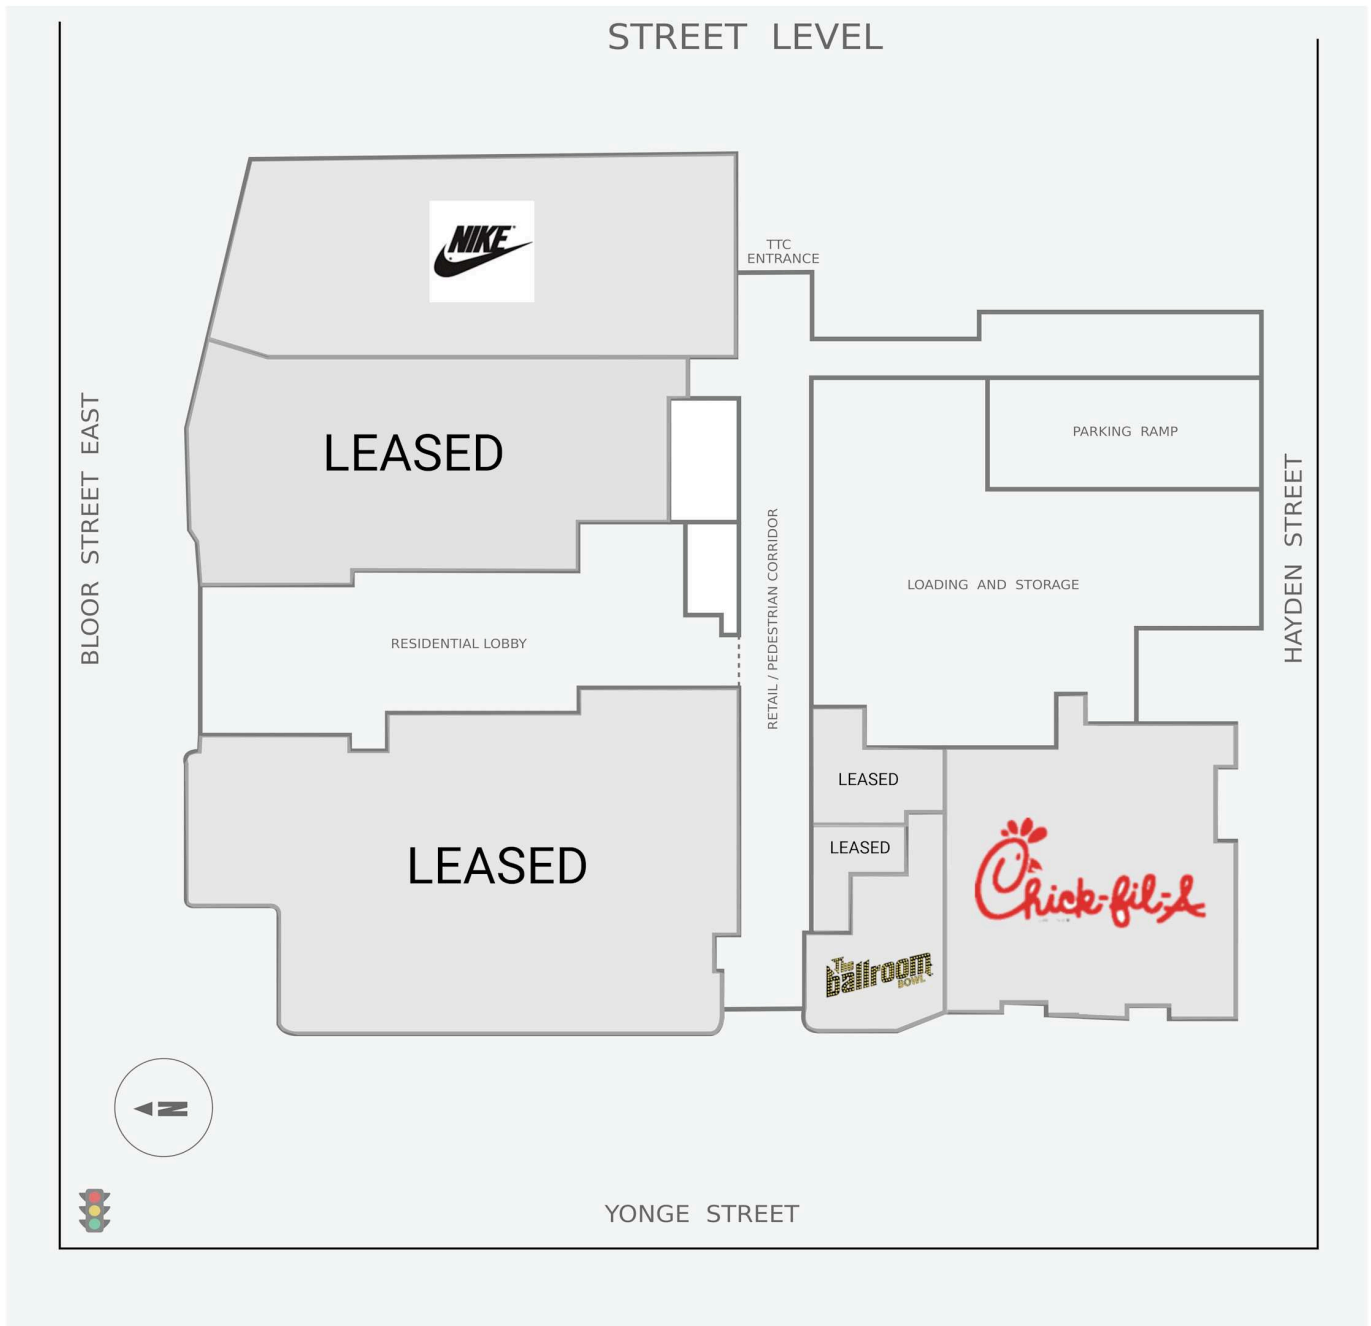

One Bloor East

1 Bloor Street East, Toronto, ON

WALK SCORE	TRANSIT SCORE	The sole purpose of this site plan is to identify the approximate location and size of the buildings. It is intended for use as a reference only and is subject to change at any time at the sole discretion of the owner.	REVISED NOV 2024
100	97	« Le seul objectif de ce plan de site est d'identifier l'emplacement et les dimensions approximatifs des bâtiments. Il est destiné à être utilisé comme un outil de référence uniquement et est susceptible de changer à tout moment à la seule discrétion du propriétaire. »	

Get in touch:

leasing@fcr.ca

fcr.ca

@firstcapitalreit

One Bloor East

1 Bloor Street East, Toronto, ON

WALK SCORE	TRANSIT SCORE	The sole purpose of this site plan is to identify the approximate location and size of the buildings. It is intended for use as a reference only and is subject to change at any time at the sole discretion of the owner.	REVISED NOV 2024
100	97	« Le seul objectif de ce plan de site est d'identifier l'emplacement et les dimensions approximatifs des bâtiments. Il est destiné à être utilisé comme un outil de référence uniquement et est susceptible de changer à tout moment à la seule discrétion du propriétaire. »	

Get in touch:

leasing@fcr.ca

fcr.ca

[@firstcapitalreit](#)

One Bloor East

1 Bloor Street East, Toronto, ON

WALK SCORE	TRANSIT SCORE	The sole purpose of this site plan is to identify the approximate location and size of the buildings. It is intended for use as a reference only and is subject to change at any time at the sole discretion of the owner.	REVISED NOV 2024
100	97	« Le seul objectif de ce plan de site est d'identifier l'emplacement et les dimensions approximatives des bâtiments. Il est destiné à être utilisé comme un outil de référence uniquement et est susceptible de changer à tout moment à la seule discrétion du propriétaire. »	