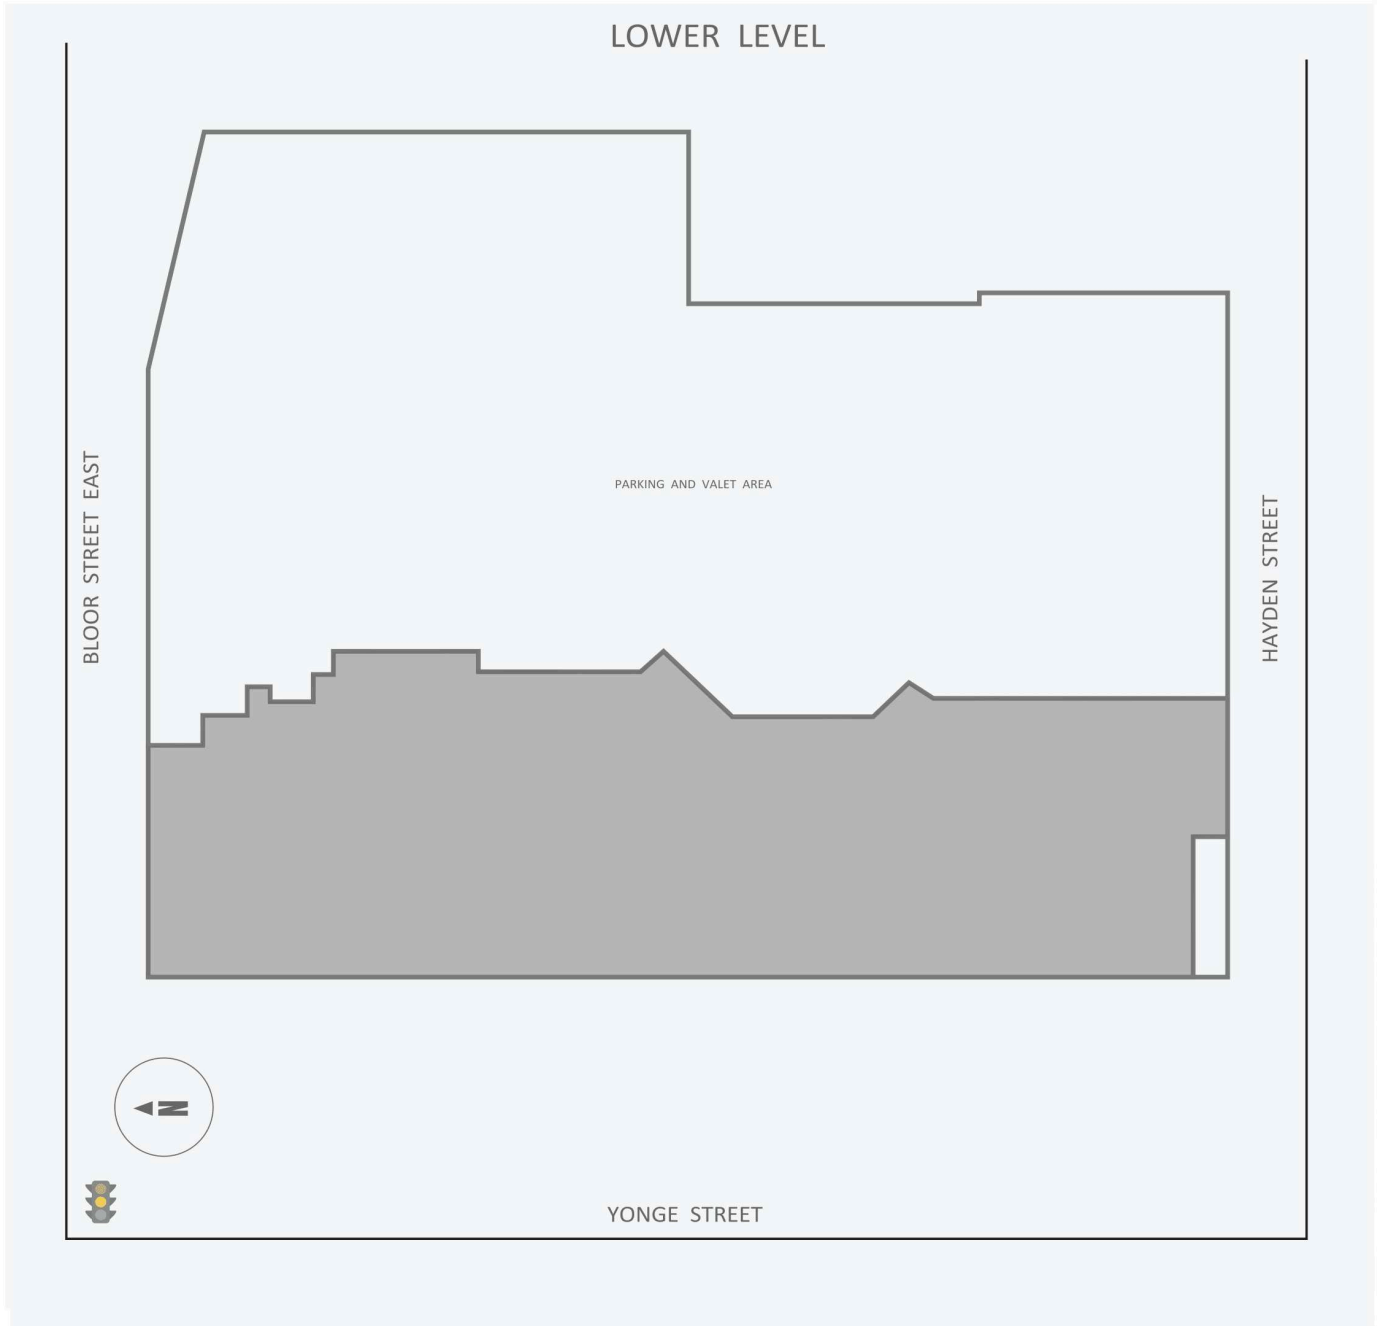

One Bloor East

1 Bloor Street East, Toronto, ON

WALK SCORE	TRANSIT SCORE	The sole-purpose of this site plan is to identify the approximate location and size of the buildings. It is intended for use as a reference only and is subject to change at any time at the sole discretion of the owner.	REVISED Mar 2023
100	97	« Le seul objectif de ce plan de site est d'identifier l'emplacement et les dimensions approximatifs des bâtiments. Il est destiné à être utilisé comme un outil de référence uniquement et est susceptible de changer à tout moment à la seule discrétion du propriétaire. »	