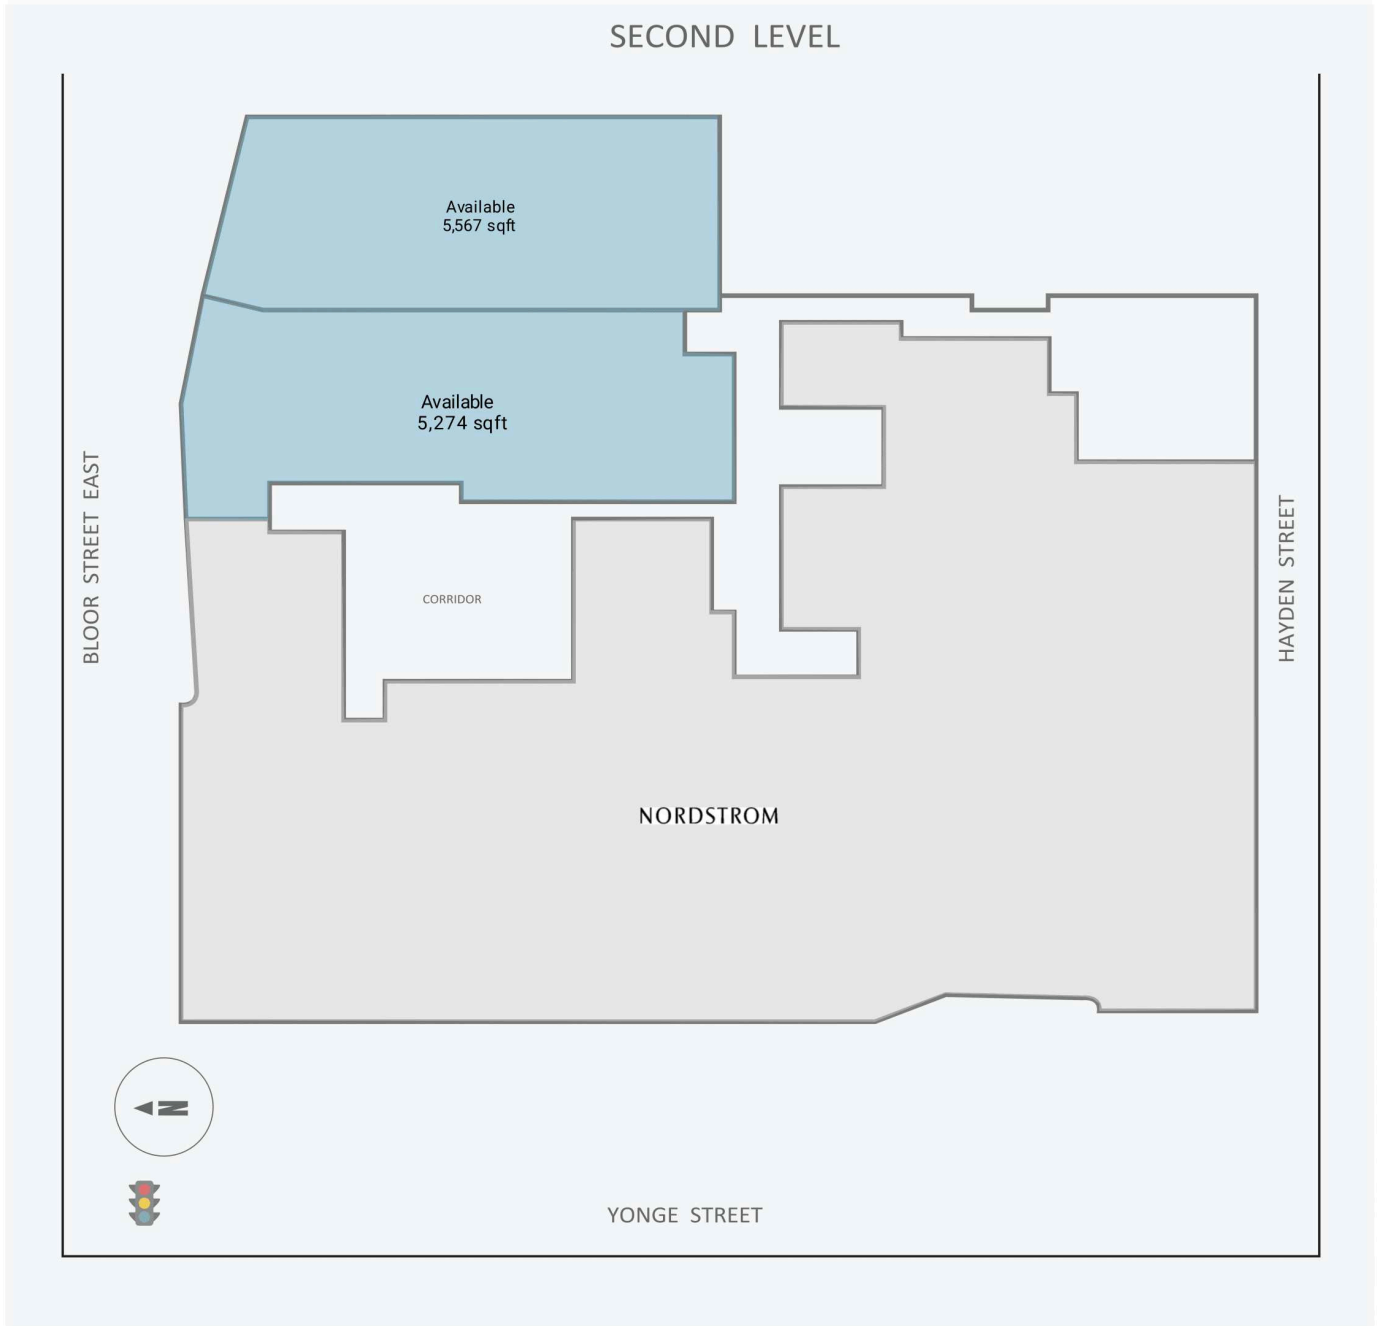

One Bloor East

1 Bloor Street East, Toronto, ON

WALK SCORE	TRANSIT SCORE	The sole-purpose of this site plan is to identify the approximate location and size of the buildings. It is intended for use as a reference only and is subject to change at any time at the sole discretion of the owner.	REVISED Mar 2023
100	97	« Le seul objectif de ce plan de site est d'identifier l'emplacement et les dimensions approximatifs des bâtiments. Il est destiné à être utilisé comme un outil de référence uniquement et est susceptible de changer à tout moment à la seule discrétion du propriétaire. »	