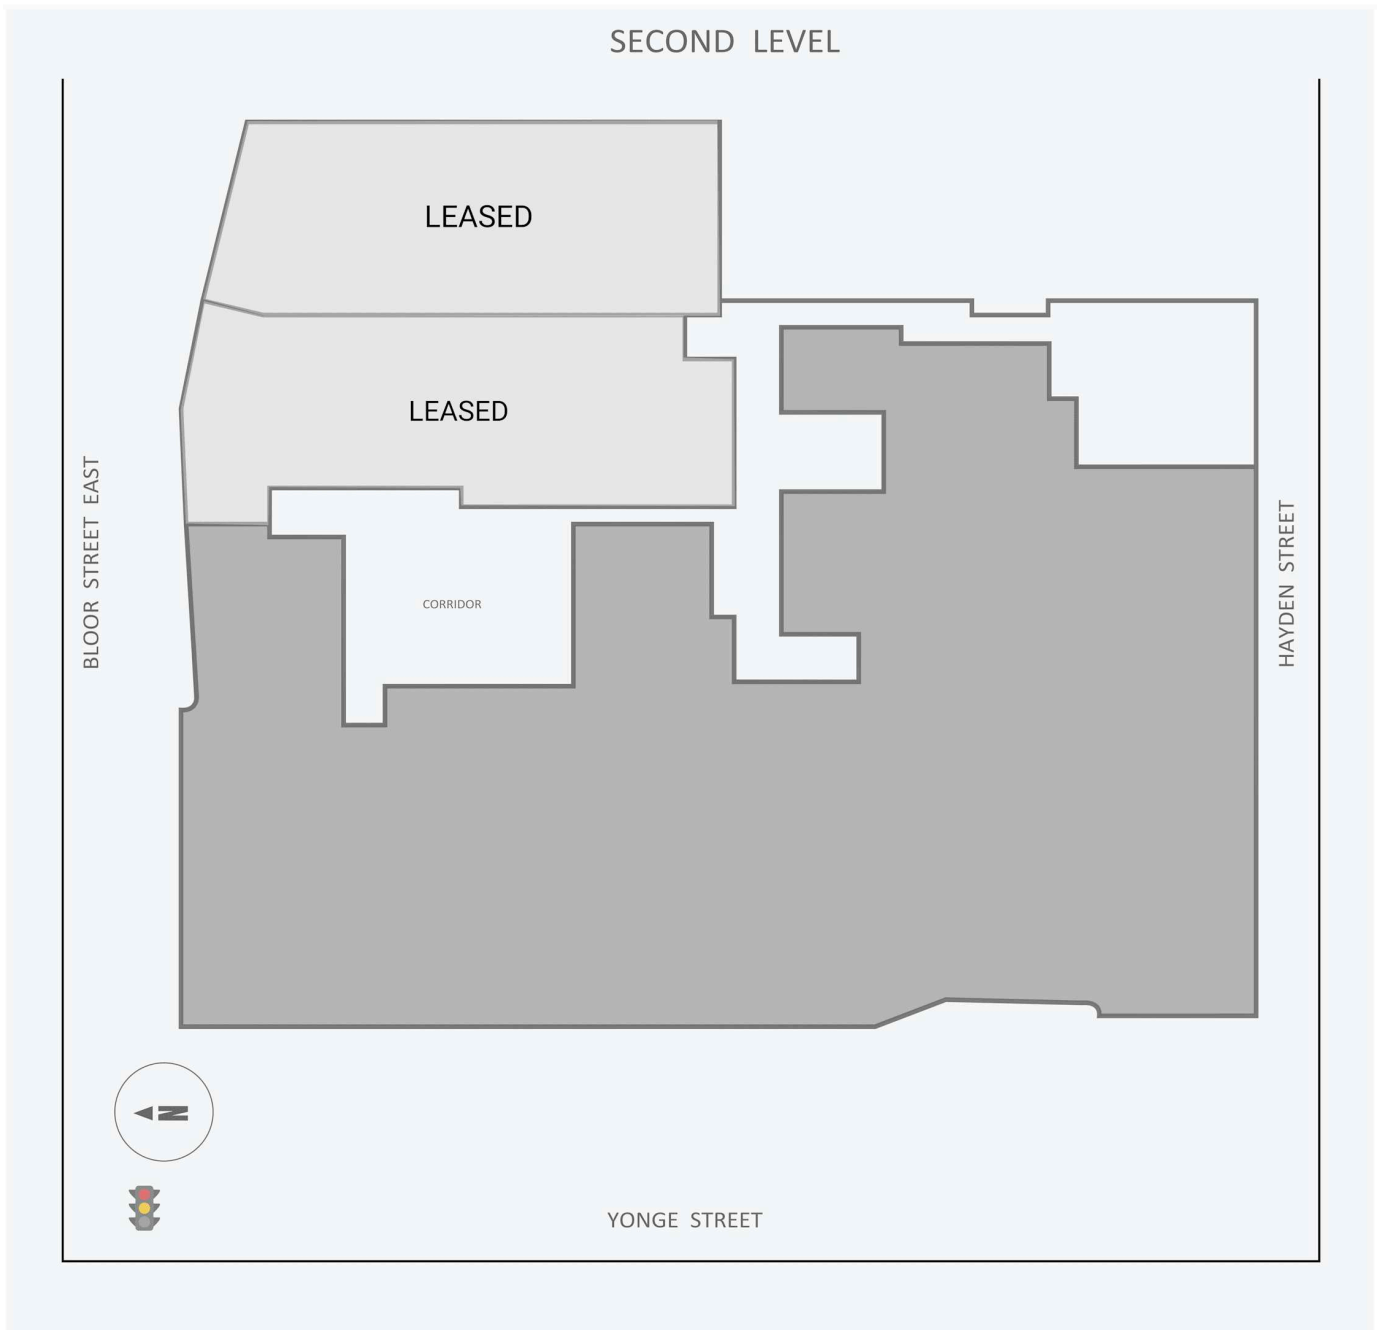

One Bloor East

1 Bloor Street East, Toronto, ON

WALK SCORE	TRANSIT SCORE	The sole purpose of this site plan is to identify the approximate location and size of the buildings. It is intended for use as a reference only and is subject to change at any time at the sole discretion of the owner.	REVISED NOV 2024
100	97	« Le seul objectif de ce plan de site est d'identifier l'emplacement et les dimensions approximatifs des bâtiments. Il est destiné à être utilisé comme un outil de référence uniquement et est susceptible de changer à tout moment à la seule discrétion du propriétaire. »	

Get in touch:

leasing@fcr.ca

fcr.ca

@firstcapitalreit

One Bloor East

1 Bloor Street East, Toronto, ON

WALK SCORE	TRANSIT SCORE	The sole purpose of this site plan is to identify the approximate location and size of the buildings. It is intended for use as a reference only and is subject to change at any time at the sole discretion of the owner.	REVISED NOV 2024
100	97	« Le seul objectif de ce plan de site est d'identifier l'emplacement et les dimensions approximatifs des bâtiments. Il est destiné à être utilisé comme un outil de référence uniquement et est susceptible de changer à tout moment à la seule discrétion du propriétaire. »	

Get in touch:

leasing@fcr.ca

fcr.ca

[@firstcapitalreit](#)

One Bloor East

1 Bloor Street East, Toronto, ON

WALK SCORE	TRANSIT SCORE	The sole purpose of this site plan is to identify the approximate location and size of the buildings. It is intended for use as a reference only and is subject to change at any time at the sole discretion of the owner.	REVISED NOV 2024
100	97	« Le seul objectif de ce plan de site est d'identifier l'emplacement et les dimensions approximatives des bâtiments. Il est destiné à être utilisé comme un outil de référence uniquement et est susceptible de changer à tout moment à la seule discrétion du propriétaire. »	