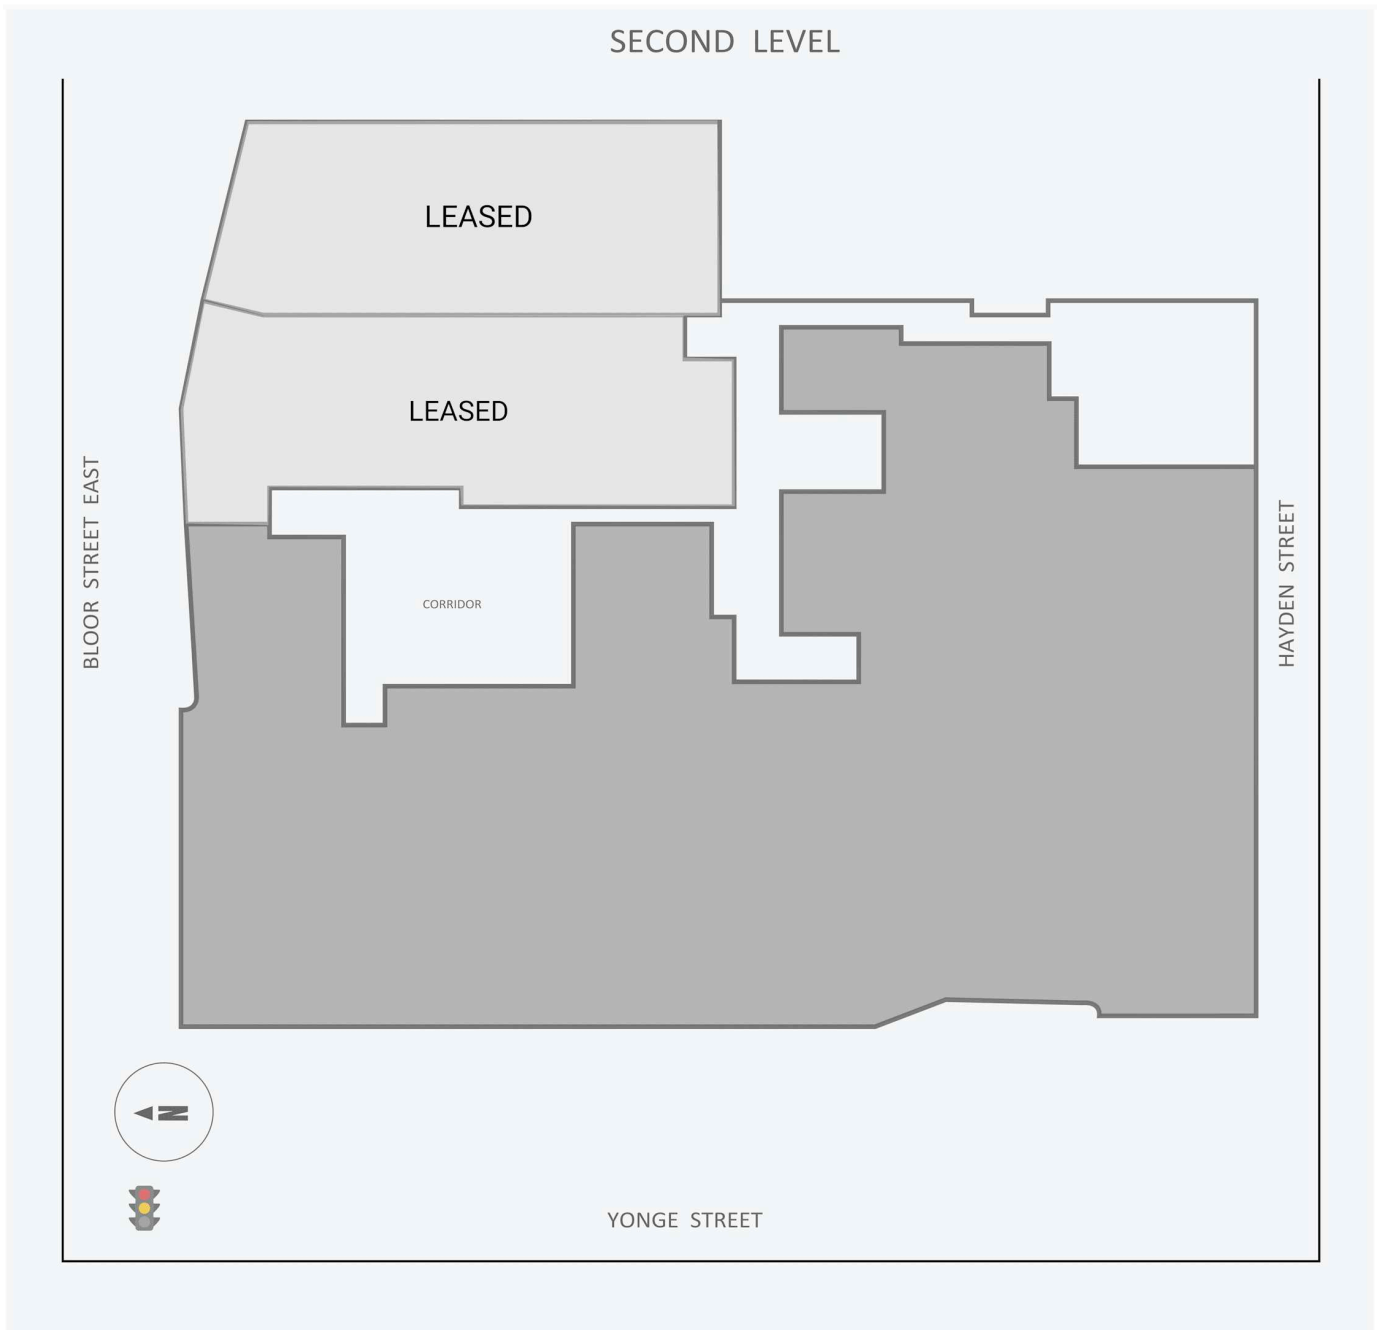

One Bloor East

1 Bloor Street East, Toronto, ON

WALK SCORE	TRANSIT SCORE	The sole purpose of this site plan is to identify the approximate location and size of the buildings. It is intended for use as a reference only and is subject to change at any time at the sole discretion of the owner.	REVISED NOV 2024
100	97	« Le seul objectif de ce plan de site est d'identifier l'emplacement et les dimensions approximatifs des bâtiments. Il est destiné à être utilisé comme un outil de référence uniquement et est susceptible de changer à tout moment à la seule discrétion du propriétaire. »	

Get in touch:

leasing@fcr.ca

fcr.ca

[@firstcapitalreit](#)

One Bloor East

1 Bloor Street East, Toronto, ON

WALK SCORE	TRANSIT SCORE	The sole purpose of this site plan is to identify the approximate location and size of the buildings. It is intended for use as a reference only and is subject to change at any time at the sole discretion of the owner.	REVISED NOV 2024
100	97	« Le seul objectif de ce plan de site est d'identifier l'emplacement et les dimensions approximatives des bâtiments. Il est destiné à être utilisé comme un outil de référence uniquement et est susceptible de changer à tout moment à la seule discrétion du propriétaire. »	