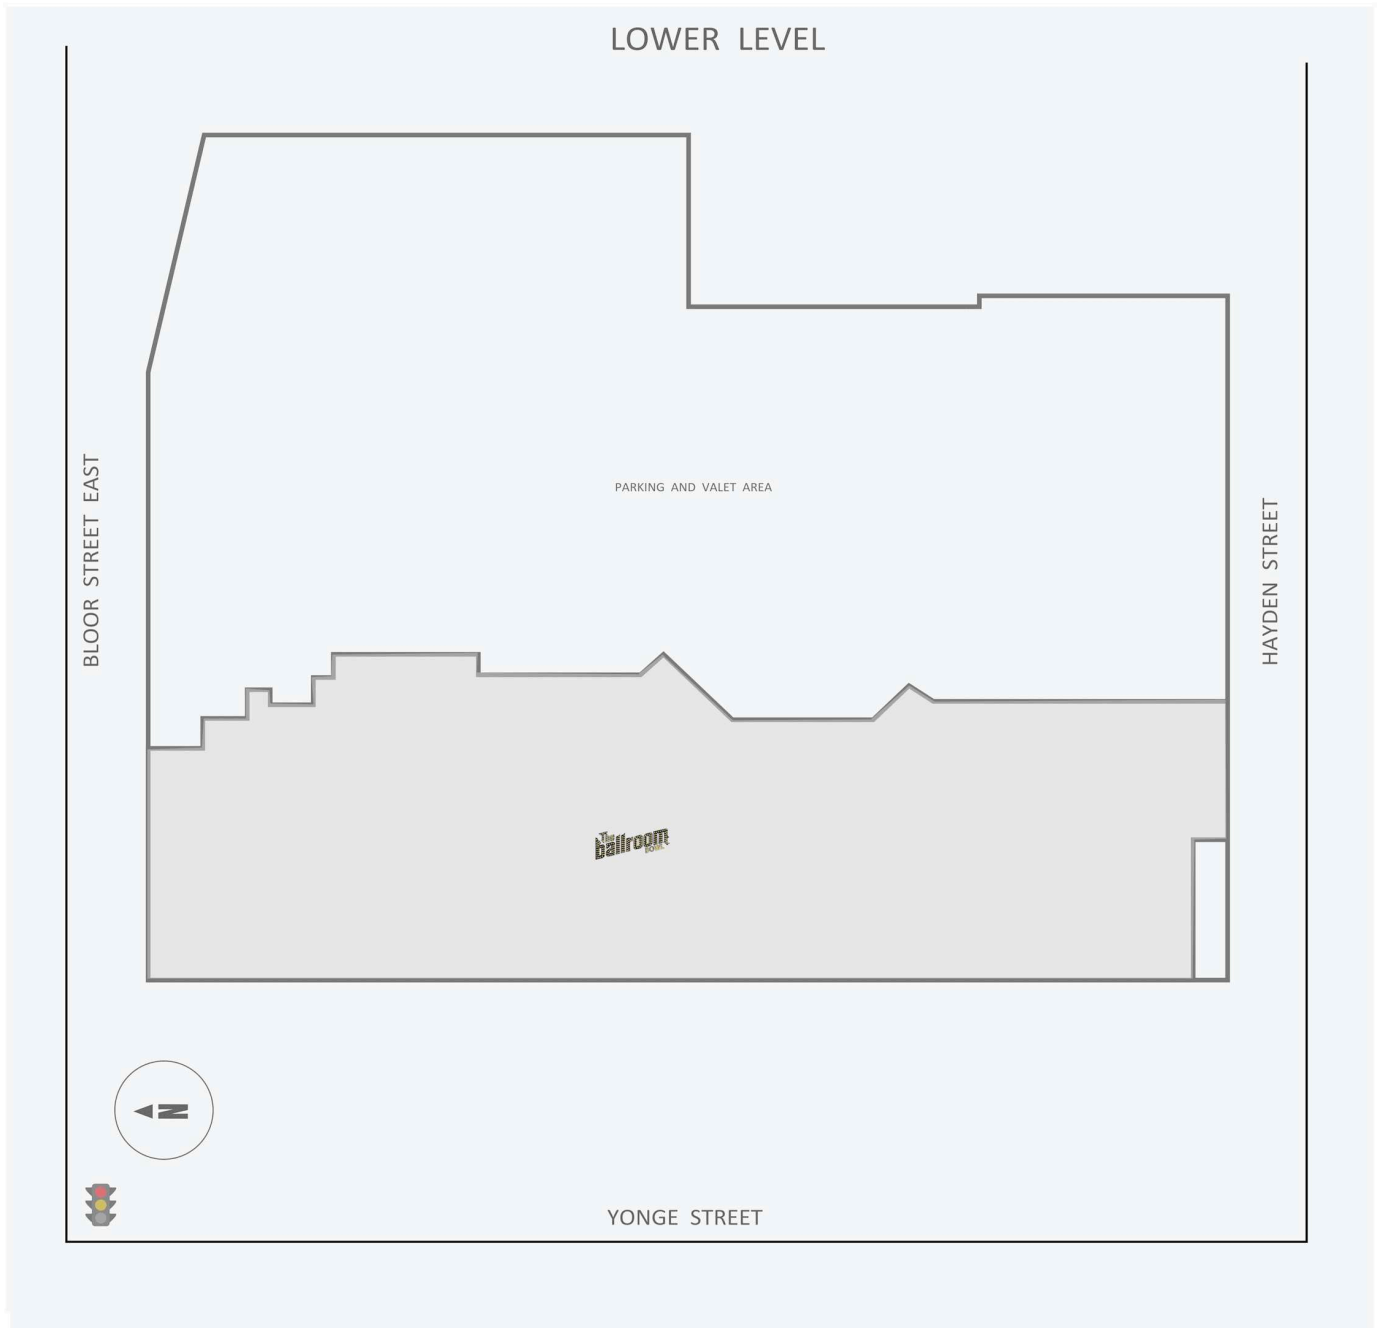

One Bloor East

1 Bloor Street East, Toronto, ON

WALK SCORE	TRANSIT SCORE	The sole purpose of this site plan is to identify the approximate location and size of the buildings. It is intended for use as a reference only and is subject to change at any time at the sole discretion of the owner.	REVISED NOV 2024
100	97	« Le seul objectif de ce plan de site est d'identifier l'emplacement et les dimensions approximatifs des bâtiments. Il est destiné à être utilisé comme un outil de référence uniquement et est susceptible de changer à tout moment à la seule discrétion du propriétaire. »	

Get in touch:

leasing@fcr.ca

fcr.ca

[@firstcapitalreit](#)

One Bloor East

1 Bloor Street East, Toronto, ON

WALK SCORE	TRANSIT SCORE	The sole purpose of this site plan is to identify the approximate location and size of the buildings. It is intended for use as a reference only and is subject to change at any time at the sole discretion of the owner.	REVISED NOV 2024
100	97	« Le seul objectif de ce plan de site est d'identifier l'emplacement et les dimensions approximatives des bâtiments. Il est destiné à être utilisé comme un outil de référence uniquement et est susceptible de changer à tout moment à la seule discrétion du propriétaire. »	