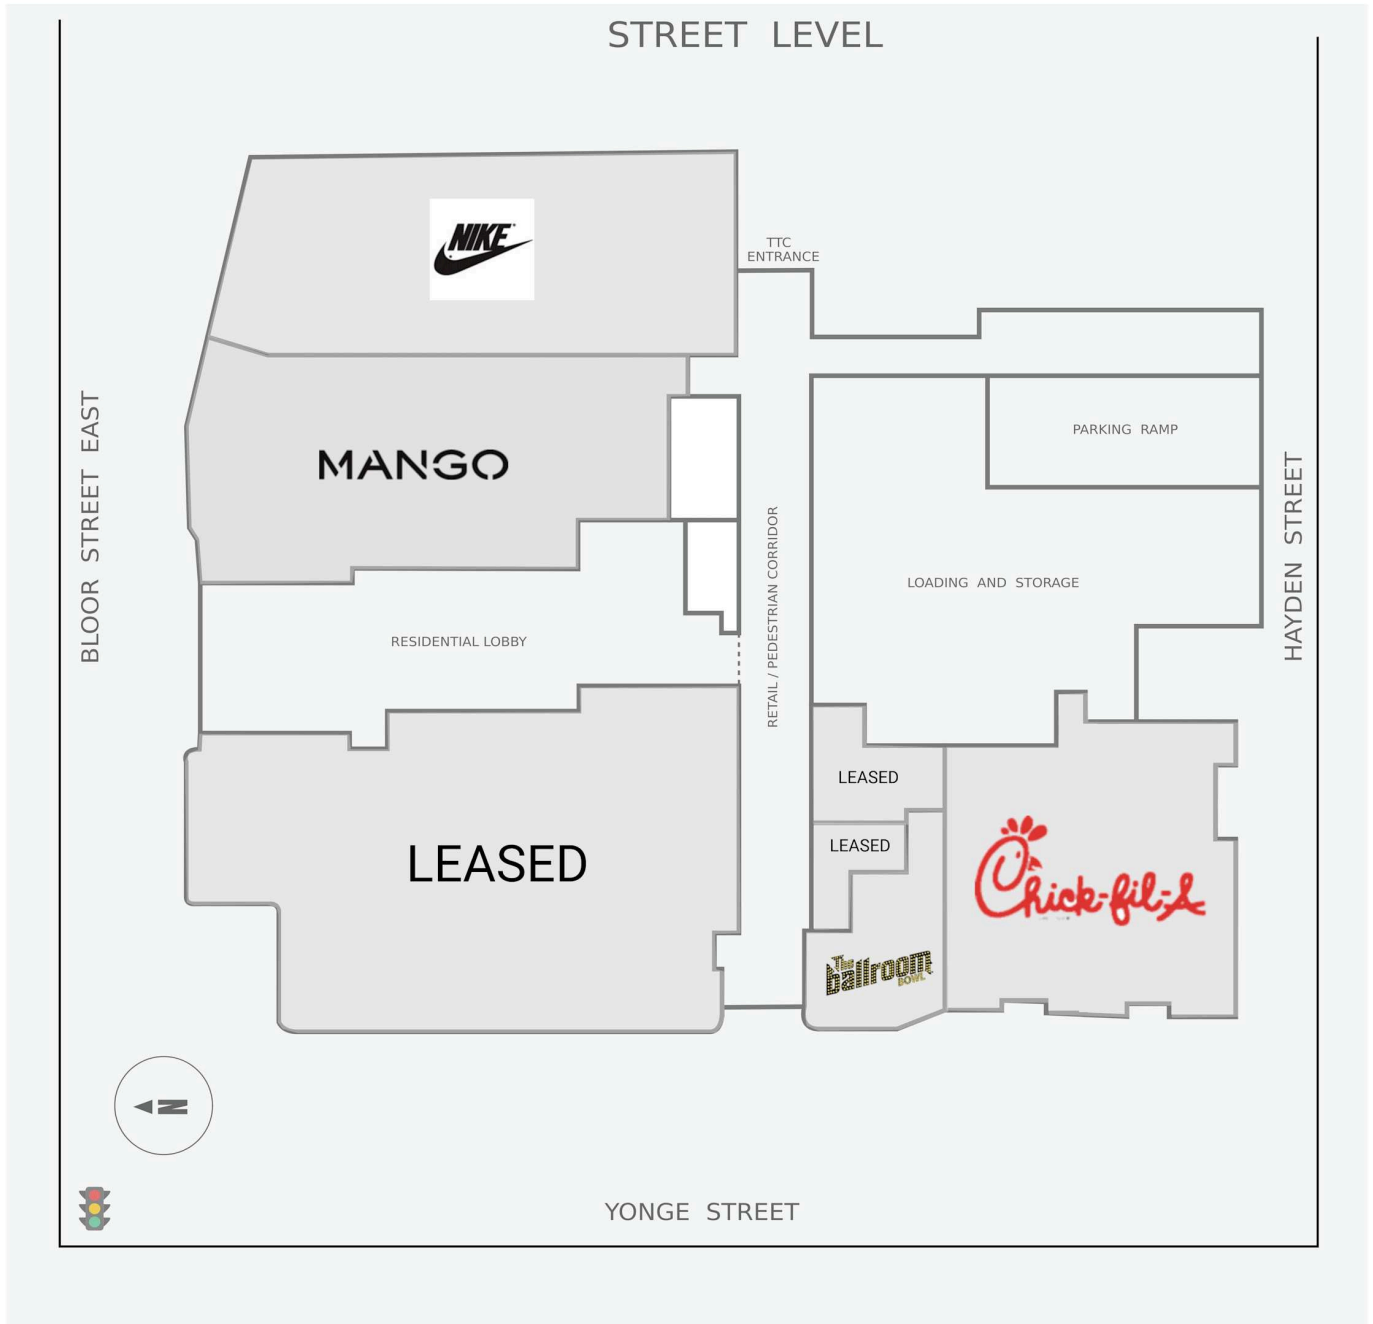

One Bloor East

1 Bloor Street East, Toronto, ON

WALK SCORE	TRANSIT SCORE	The sole purpose of this site plan is to identify the approximate location and size of the buildings. It is intended for use as a reference only and is subject to change at any time at the sole discretion of the owner.	REVISED Mar 2025
100	97	« Le seul objectif de ce plan de site est d'identifier l'emplacement et les dimensions approximatifs des bâtiments. Il est destiné à être utilisé comme un outil de référence uniquement et est susceptible de changer à tout moment à la seule discrétion du propriétaire. »	

Get in touch:

leasing@fcr.ca

fcr.ca

[@firstcapitalreit](https://twitter.com/firstcapitalreit)

One Bloor East

1 Bloor Street East, Toronto, ON

WALK SCORE	TRANSIT SCORE	The sole purpose of this site plan is to identify the approximate location and size of the buildings. It is intended for use as a reference only and is subject to change at any time at the sole discretion of the owner.	REVISED Mar 2025
100	97	« Le seul objectif de ce plan de site est d'identifier l'emplacement et les dimensions approximatifs des bâtiments. Il est destiné à être utilisé comme un outil de référence uniquement et est susceptible de changer à tout moment à la seule discrétion du propriétaire. »	

Get in touch:

leasing@fcr.ca

fcr.ca

[@firstcapitalreit](#)

One Bloor East

1 Bloor Street East, Toronto, ON

WALK SCORE	TRANSIT SCORE	The sole purpose of this site plan is to identify the approximate location and size of the buildings. It is intended for use as a reference only and is subject to change at any time at the sole discretion of the owner.	REVISED Mar 2025
100	97	« Le seul objectif de ce plan de site est d'identifier l'emplacement et les dimensions approximatives des bâtiments. Il est destiné à être utilisé comme un outil de référence uniquement et est susceptible de changer à tout moment à la seule discrétion du propriétaire. »	