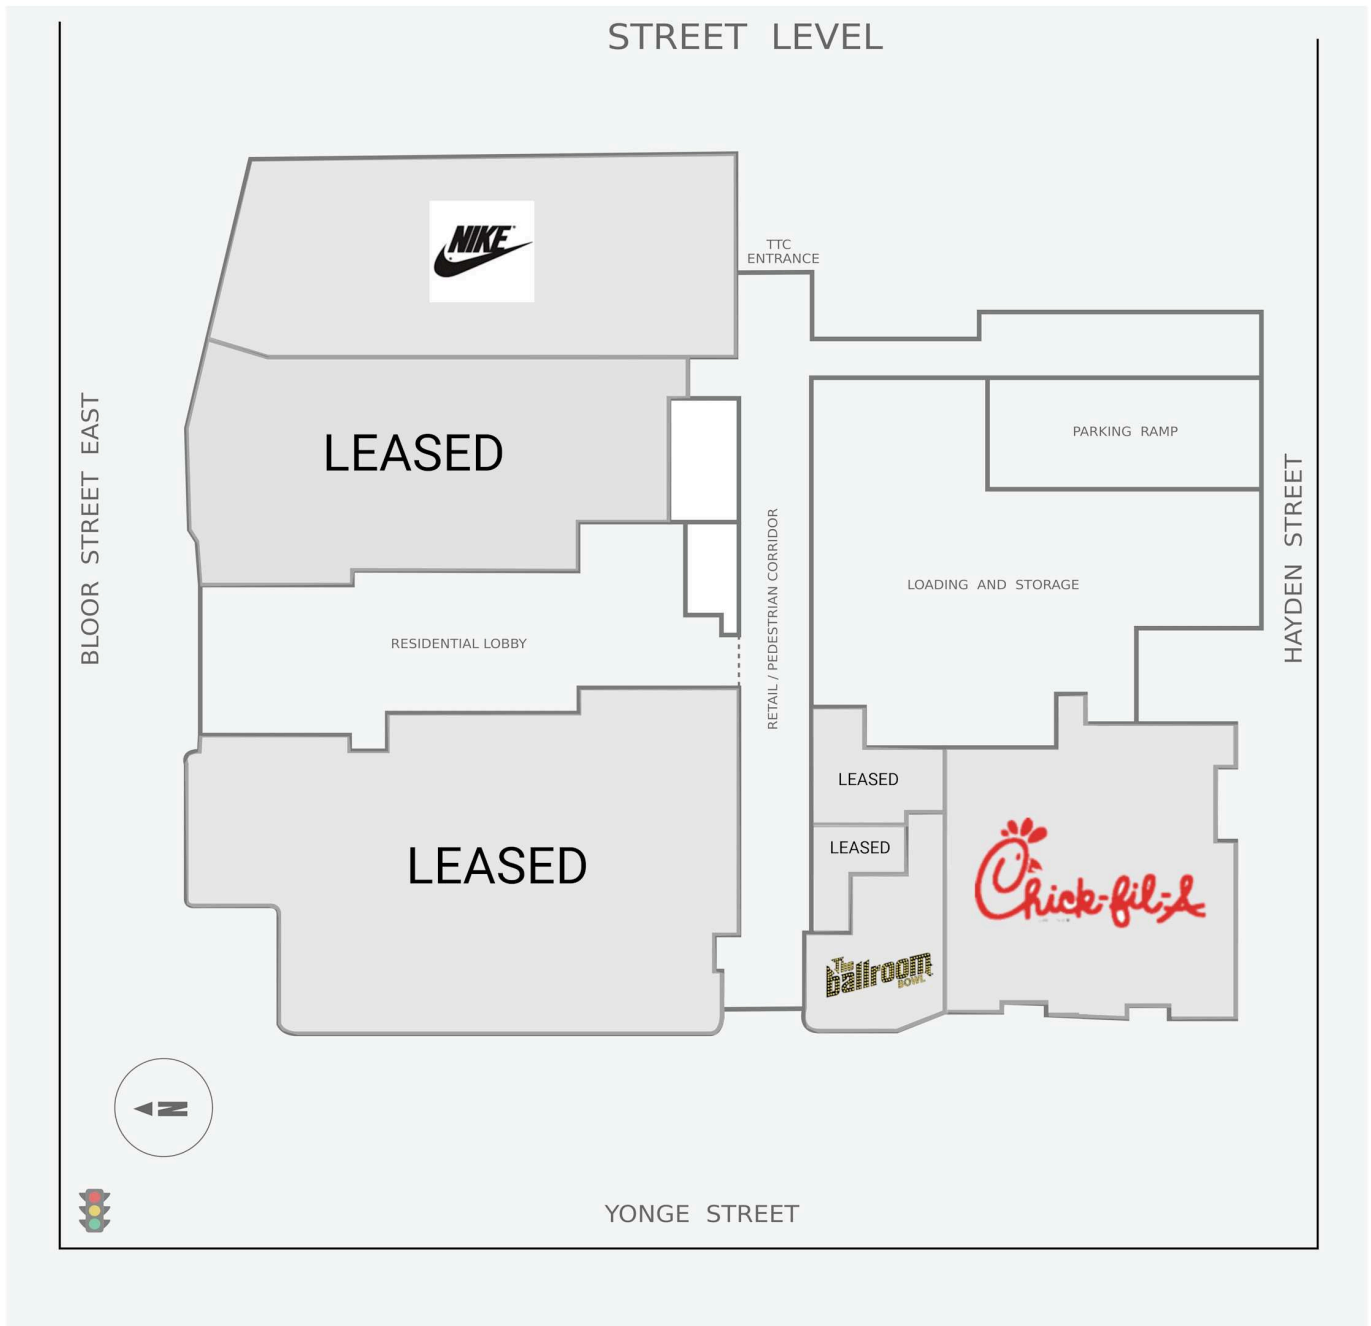

One Bloor East

1 Bloor Street East, Toronto, ON

WALK SCORE	TRANSIT SCORE	The sole purpose of this site plan is to identify the approximate location and size of the buildings. It is intended for use as a reference only and is subject to change at any time at the sole discretion of the owner.	REVISED NOV 2024
100	97	« Le seul objectif de ce plan de site est d'identifier l'emplacement et les dimensions approximatifs des bâtiments. Il est destiné à être utilisé comme un outil de référence uniquement et est susceptible de changer à tout moment à la seule discrétion du propriétaire. »	

Get in touch:

leasing@fcr.ca

fcr.ca

[@firstcapitalreit](#)

One Bloor East

1 Bloor Street East, Toronto, ON

WALK SCORE	TRANSIT SCORE	The sole purpose of this site plan is to identify the approximate location and size of the buildings. It is intended for use as a reference only and is subject to change at any time at the sole discretion of the owner.	REVISED NOV 2024
100	97	« Le seul objectif de ce plan de site est d'identifier l'emplacement et les dimensions approximatives des bâtiments. Il est destiné à être utilisé comme un outil de référence uniquement et est susceptible de changer à tout moment à la seule discrétion du propriétaire. »	