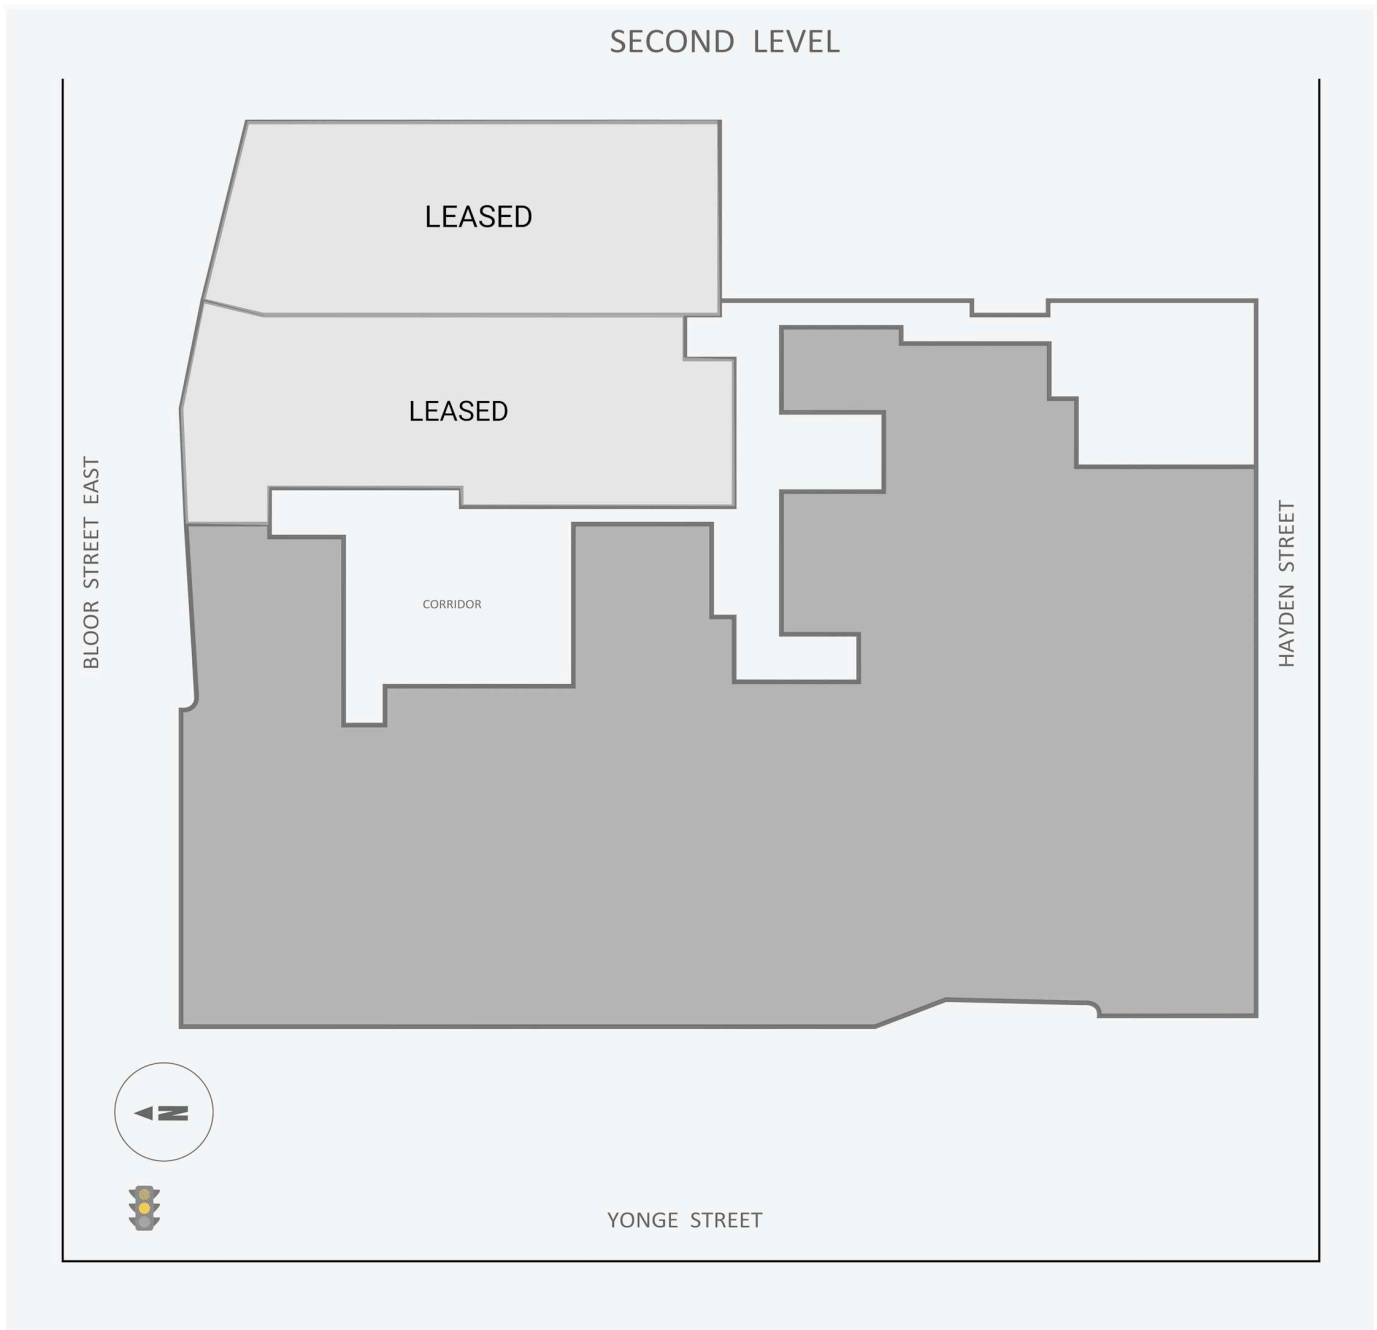

One Bloor East

1 Bloor Street East, Toronto, ON

WALK SCORE	TRANSIT SCORE	The sole purpose of this site plan is to identify the approximate location and size of the buildings. It is intended for use as a reference only and is subject to change at any time at the sole discretion of the owner.	REVISED Mar 2025
100	97	« Le seul objectif de ce plan de site est d'identifier l'emplacement et les dimensions approximatifs des bâtiments. Il est destiné à être utilisé comme un outil de référence uniquement et est susceptible de changer à tout moment à la seule discrétion du propriétaire. »	

Get in touch:

leasing@fcr.ca

fcr.ca

[@firstcapitalreit](https://twitter.com/firstcapitalreit)

One Bloor East

1 Bloor Street East, Toronto, ON

WALK SCORE	TRANSIT SCORE	The sole purpose of this site plan is to identify the approximate location and size of the buildings. It is intended for use as a reference only and is subject to change at any time at the sole discretion of the owner.	REVISED Mar 2025
100	97	« Le seul objectif de ce plan de site est d'identifier l'emplacement et les dimensions approximatifs des bâtiments. Il est destiné à être utilisé comme un outil de référence uniquement et est susceptible de changer à tout moment à la seule discrétion du propriétaire. »	

Get in touch:

leasing@fcr.ca

fcr.ca

[@firstcapitalreit](#)

One Bloor East

1 Bloor Street East, Toronto, ON

WALK SCORE	TRANSIT SCORE	The sole purpose of this site plan is to identify the approximate location and size of the buildings. It is intended for use as a reference only and is subject to change at any time at the sole discretion of the owner.	REVISED Mar 2025
100	97	« Le seul objectif de ce plan de site est d'identifier l'emplacement et les dimensions approximatives des bâtiments. Il est destiné à être utilisé comme un outil de référence uniquement et est susceptible de changer à tout moment à la seule discrétion du propriétaire. »	