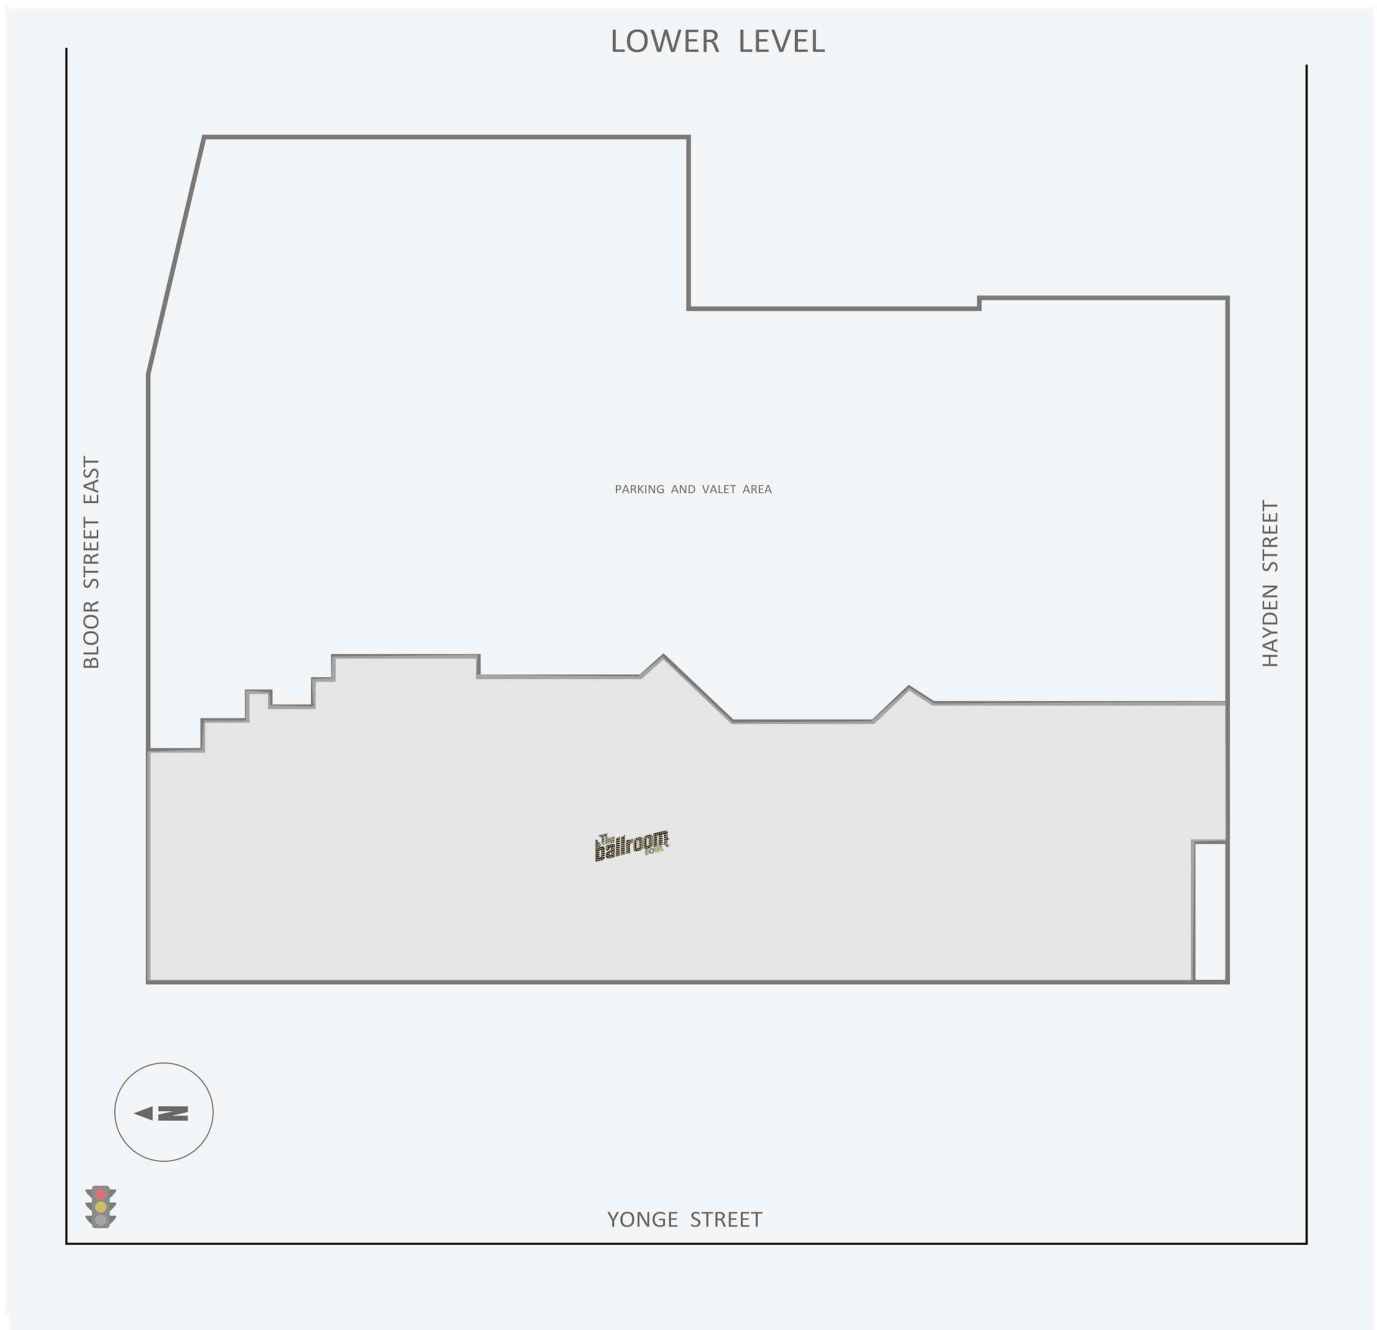

One Bloor East

1 Bloor Street East, Toronto, ON

WALK SCORE	TRANSIT SCORE	The sole purpose of this site plan is to identify the approximate location and size of the buildings. It is intended for use as a reference only and is subject to change at any time at the sole discretion of the owner.	REVISED Mar 2025
100	97	« Le seul objectif de ce plan de site est d'identifier l'emplacement et les dimensions approximatifs des bâtiments. Il est destiné à être utilisé comme un outil de référence uniquement et est susceptible de changer à tout moment à la seule discrétion du propriétaire. »	

Get in touch:

leasing@fcr.ca

fcr.ca

[@firstcapitalreit](https://twitter.com/firstcapitalreit)

One Bloor East

1 Bloor Street East, Toronto, ON

WALK SCORE	TRANSIT SCORE	The sole purpose of this site plan is to identify the approximate location and size of the buildings. It is intended for use as a reference only and is subject to change at any time at the sole discretion of the owner.	REVISED Mar 2025
100	97	« Le seul objectif de ce plan de site est d'identifier l'emplacement et les dimensions approximatifs des bâtiments. Il est destiné à être utilisé comme un outil de référence uniquement et est susceptible de changer à tout moment à la seule discrétion du propriétaire. »	

Get in touch:

leasing@fcr.ca

fcr.ca

[@firstcapitalreit](#)

One Bloor East

1 Bloor Street East, Toronto, ON

WALK SCORE	TRANSIT SCORE	The sole purpose of this site plan is to identify the approximate location and size of the buildings. It is intended for use as a reference only and is subject to change at any time at the sole discretion of the owner.	REVISED Mar 2025
100	97	« Le seul objectif de ce plan de site est d'identifier l'emplacement et les dimensions approximatives des bâtiments. Il est destiné à être utilisé comme un outil de référence uniquement et est susceptible de changer à tout moment à la seule discrétion du propriétaire. »	