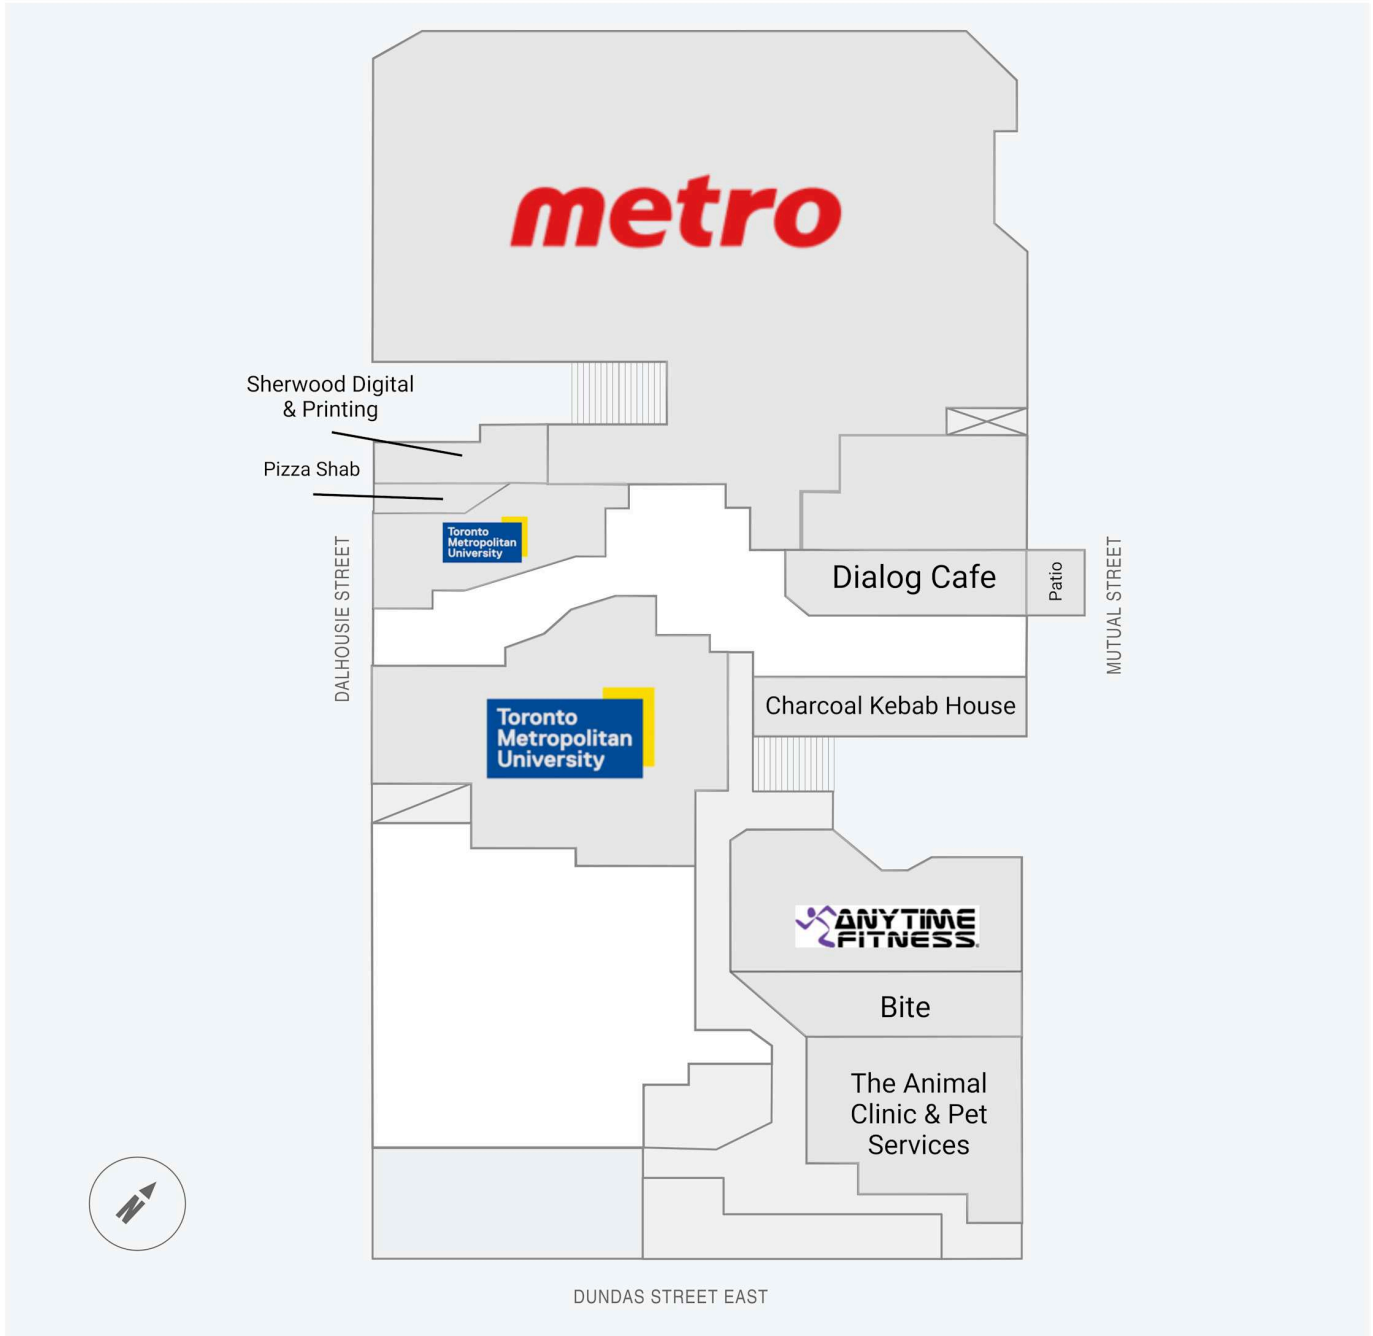

# Merchandise Building

89 Gould Street, Toronto, ON

WALK SCORE	TRANSIT SCORE	The sole purpose of this site plan is to identify the approximate location and size of the buildings. It is intended for use as a reference only and is subject to change at any time at the sole discretion of the owner.	REVISED Jul 2026
98	100	« Le seul objectif de ce plan de site est d'identifier l'emplacement et les dimensions approximatifs des bâtiments. Il est destiné à être utilisé comme un outil de référence uniquement et est susceptible de changer à tout moment à la seule discrétion du propriétaire. »	