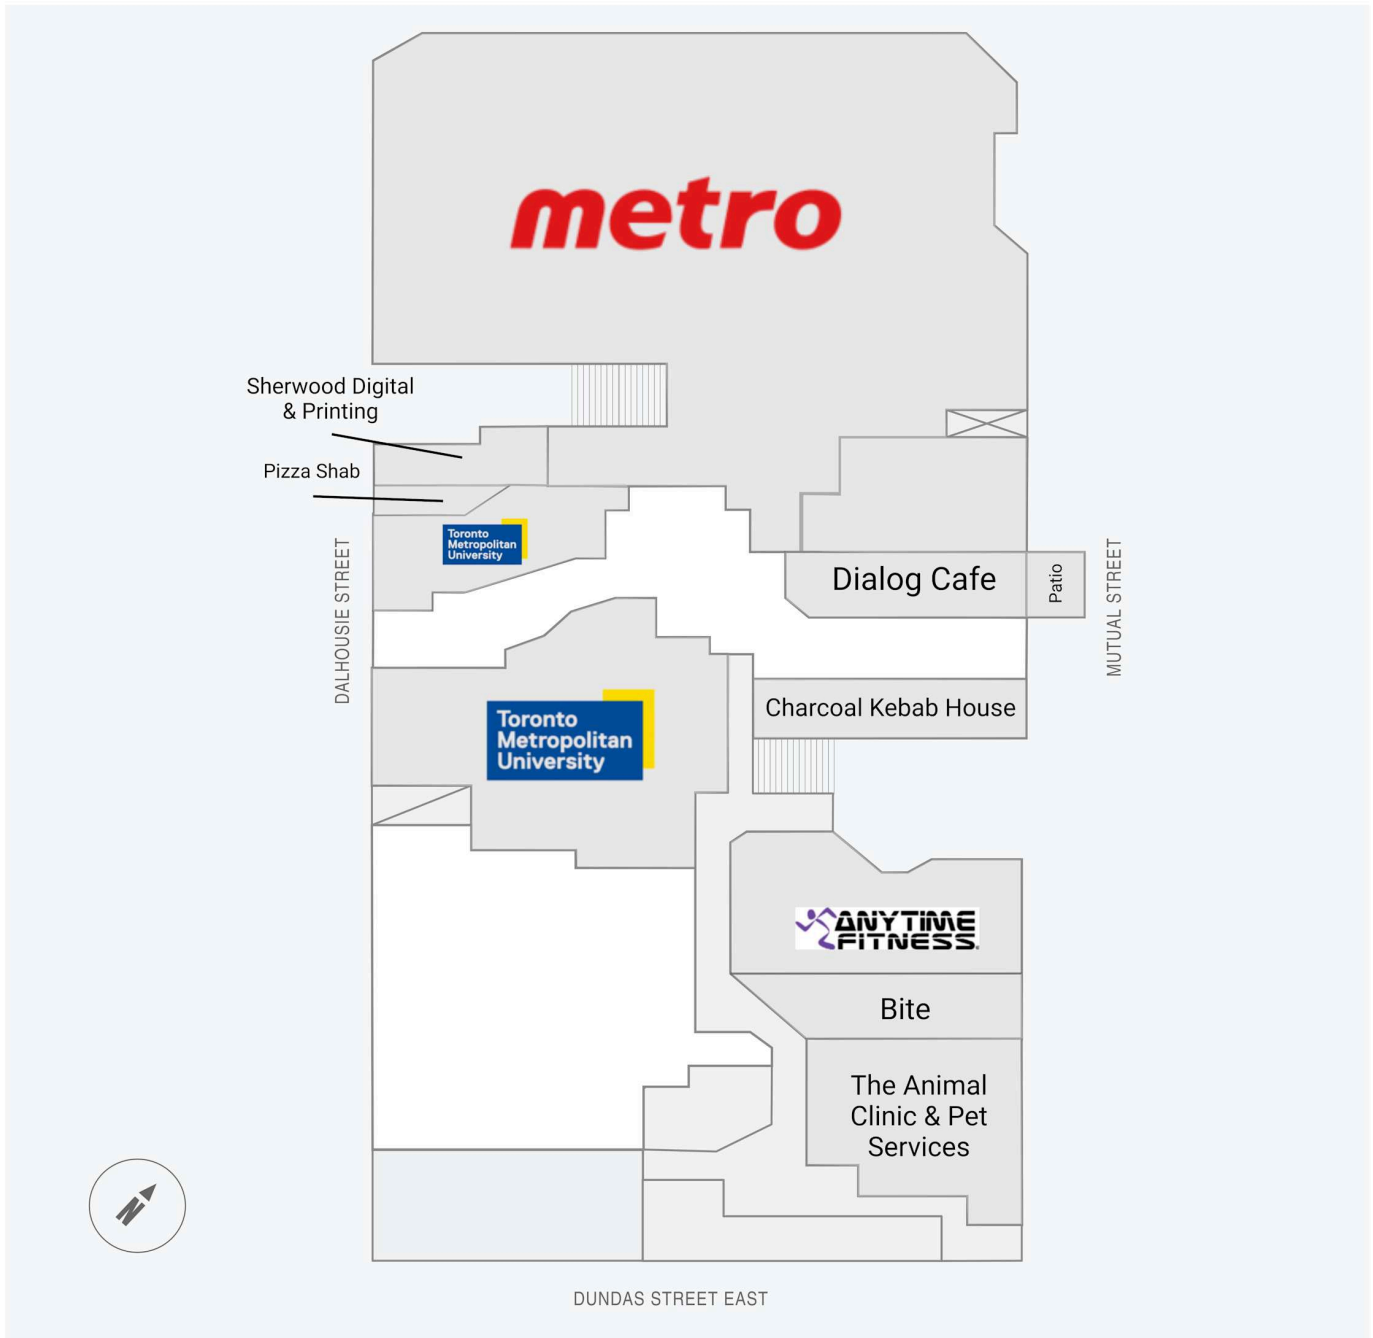

# Merchandise Building

89 Gould Street, Toronto, ON

WALK SCORE	TRANSIT SCORE	The sole purpose of this site plan is to identify the approximate location and size of the buildings. It is intended for use as a reference only and is subject to change at any time at the sole discretion of the owner.	REVISED Apr 2026
98	100	« Le seul objectif de ce plan de site est d'identifier l'emplacement et les dimensions approximatifs des bâtiments. Il est destiné à être utilisé comme un outil de référence uniquement et est susceptible de changer à tout moment à la seule discrétion du propriétaire. »	