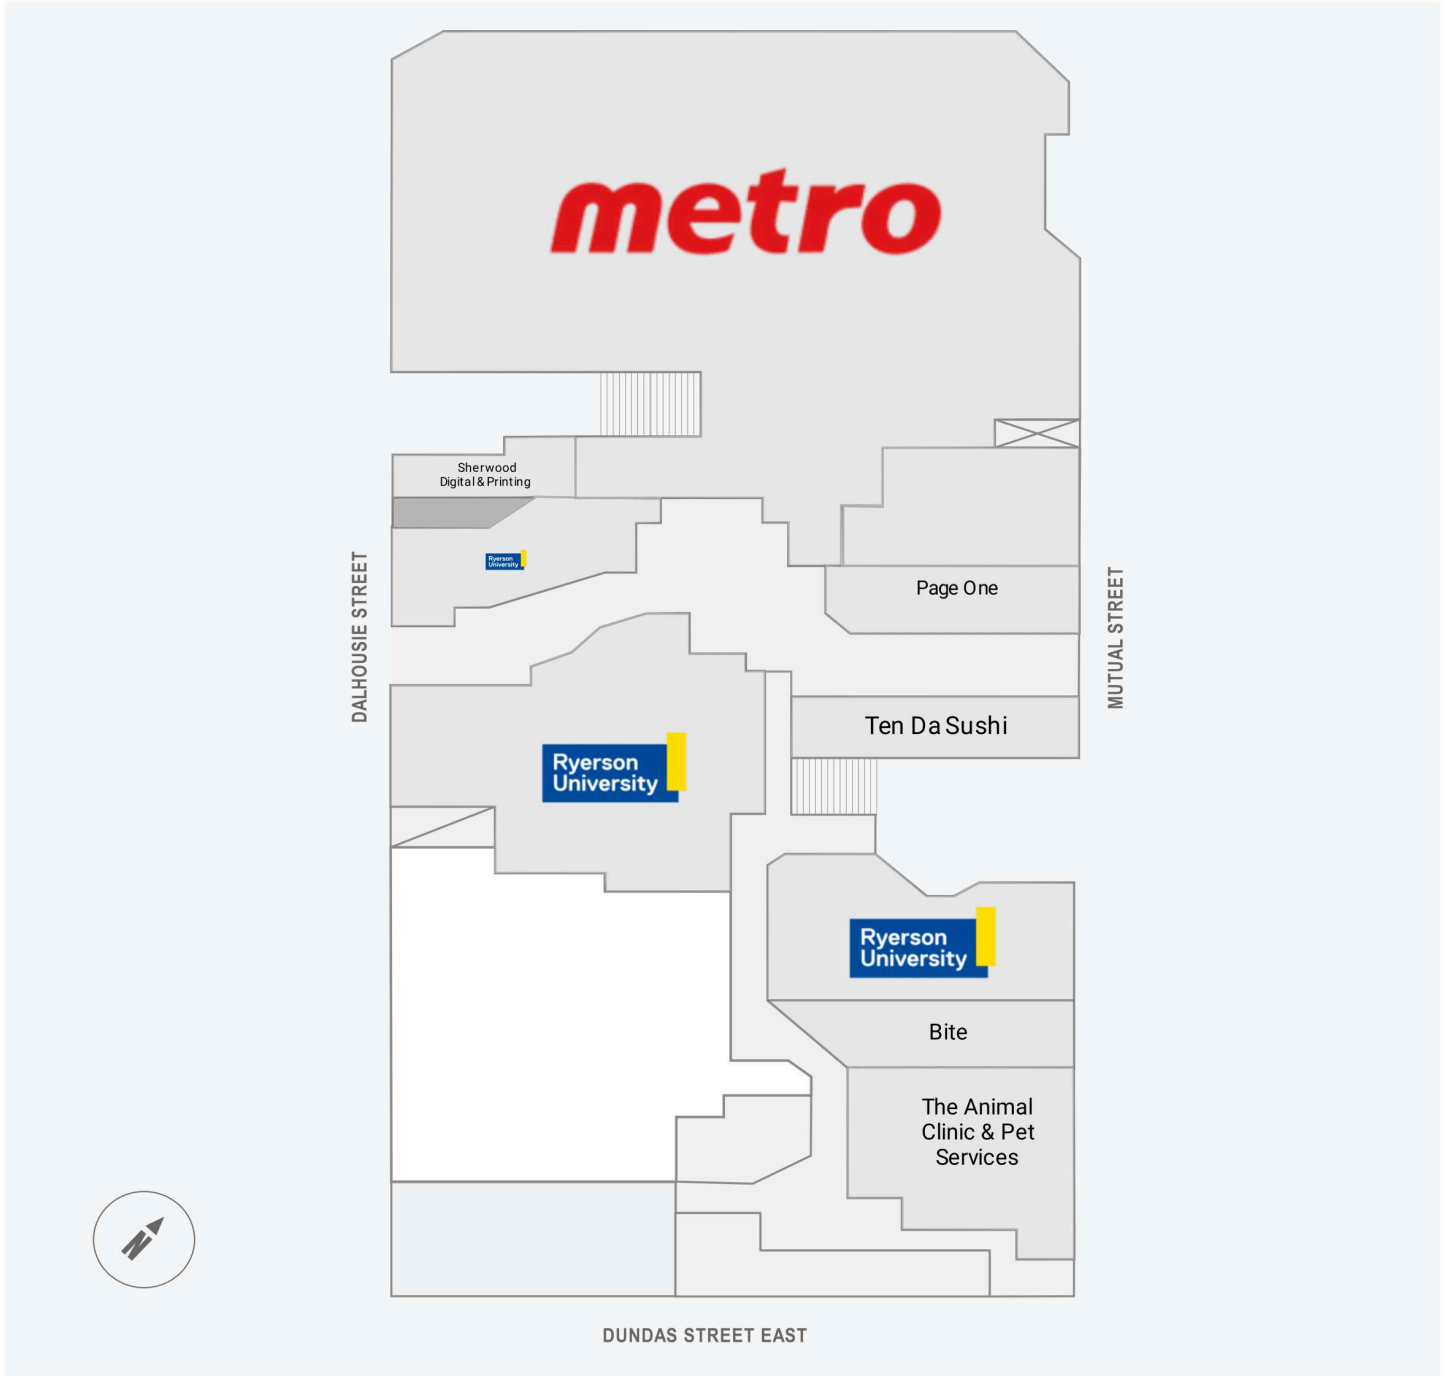

# Merchandise Building

89 Gould Street, Toronto, ON

WALK SCORE	TRANSIT SCORE	The sole-purpose of this site plan is to identify the approximate location and size of the buildings. It is intended for use as a reference only and is subject to change at any time at the sole discretion of the owner.	REVISED Mar 2023
98	100	« Le seul objectif de ce plan de site est d'identifier l'emplacement et les dimensions approximatifs des bâtiments. Il est destiné à être utilisé comme un outil de référence uniquement et est susceptible de changer à tout moment à la seule discrétion du propriétaire. »	