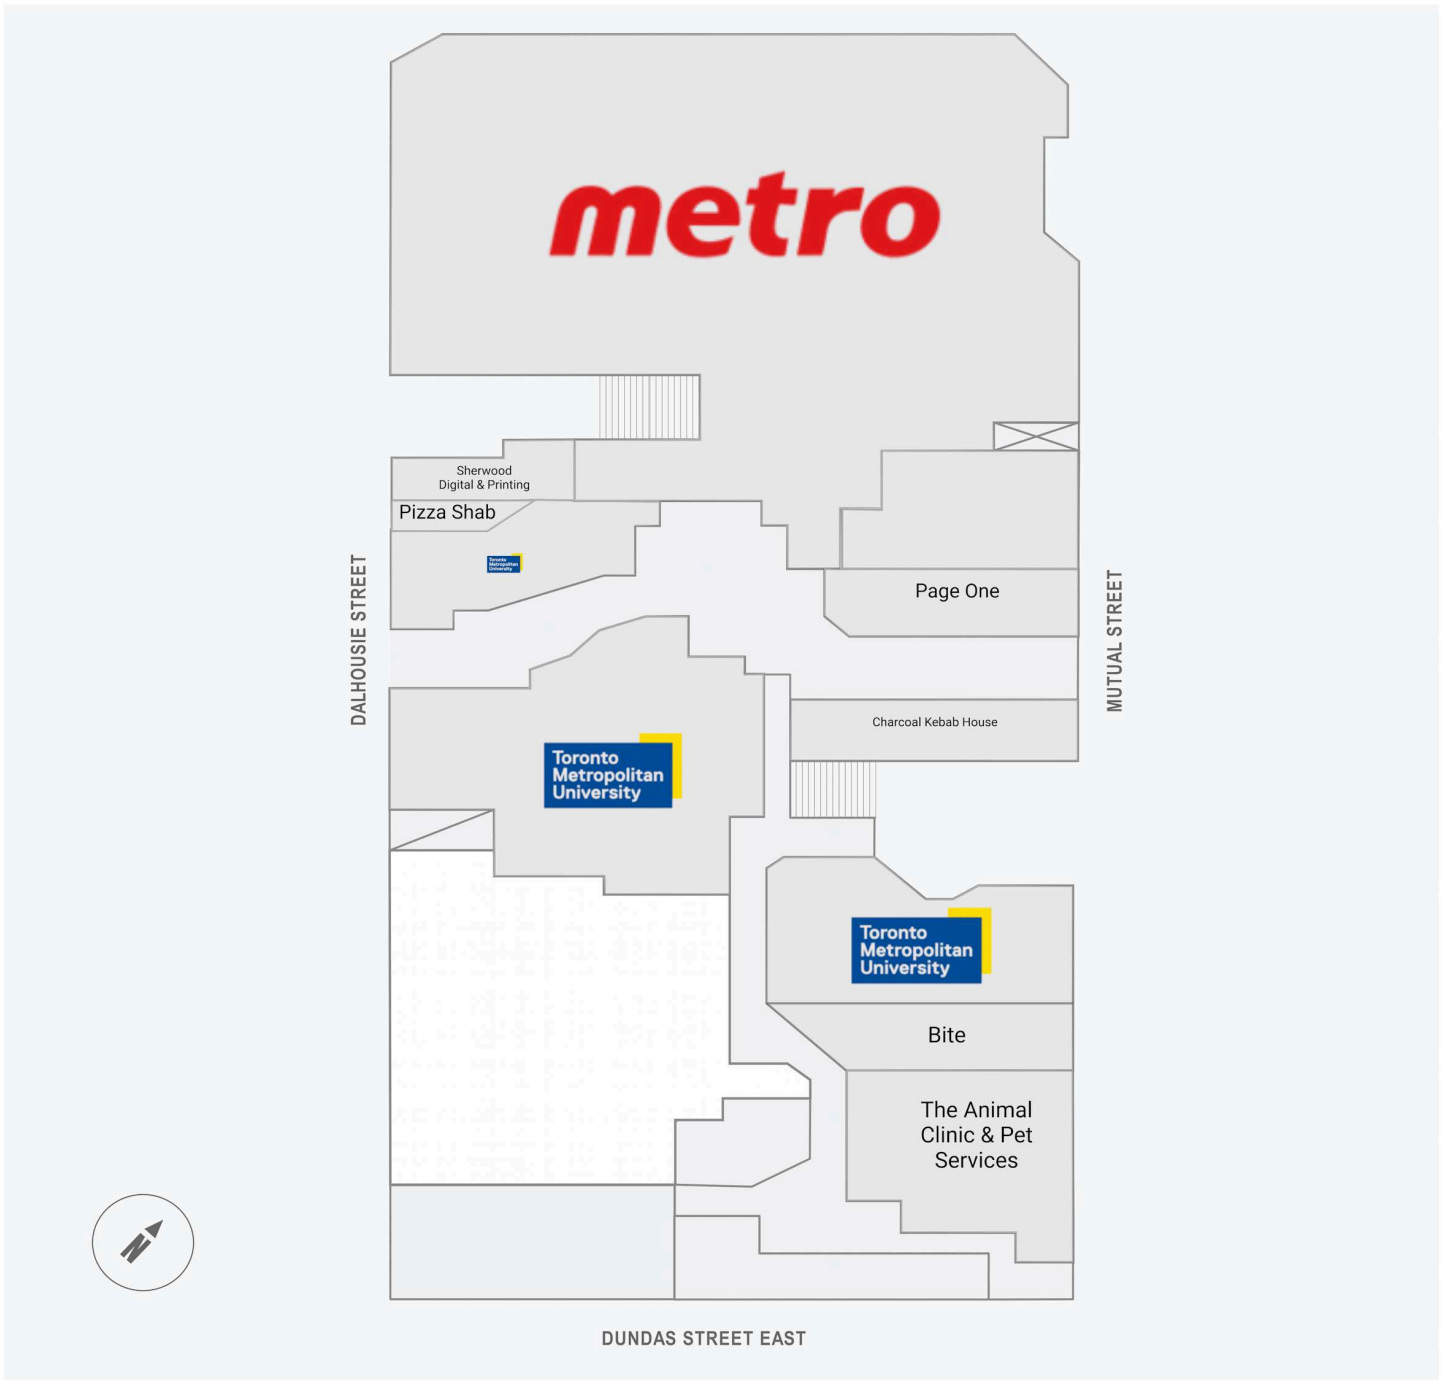

Merchandise Building

89 Gould Street, Toronto, ON

WALK SCORE	TRANSIT SCORE	The sole purpose of this site plan is to identify the approximate location and size of the buildings. It is intended for use as a reference only and is subject to change at any time at the sole discretion of the owner.	REVISED MAY 2024
98	100	« Le seul objectif de ce plan de site est d'identifier l'emplacement et les dimensions approximatifs des bâtiments. Il est destiné à être utilisé comme un outil de référence uniquement et est susceptible de changer à tout moment à la seule discrétion du propriétaire. »	