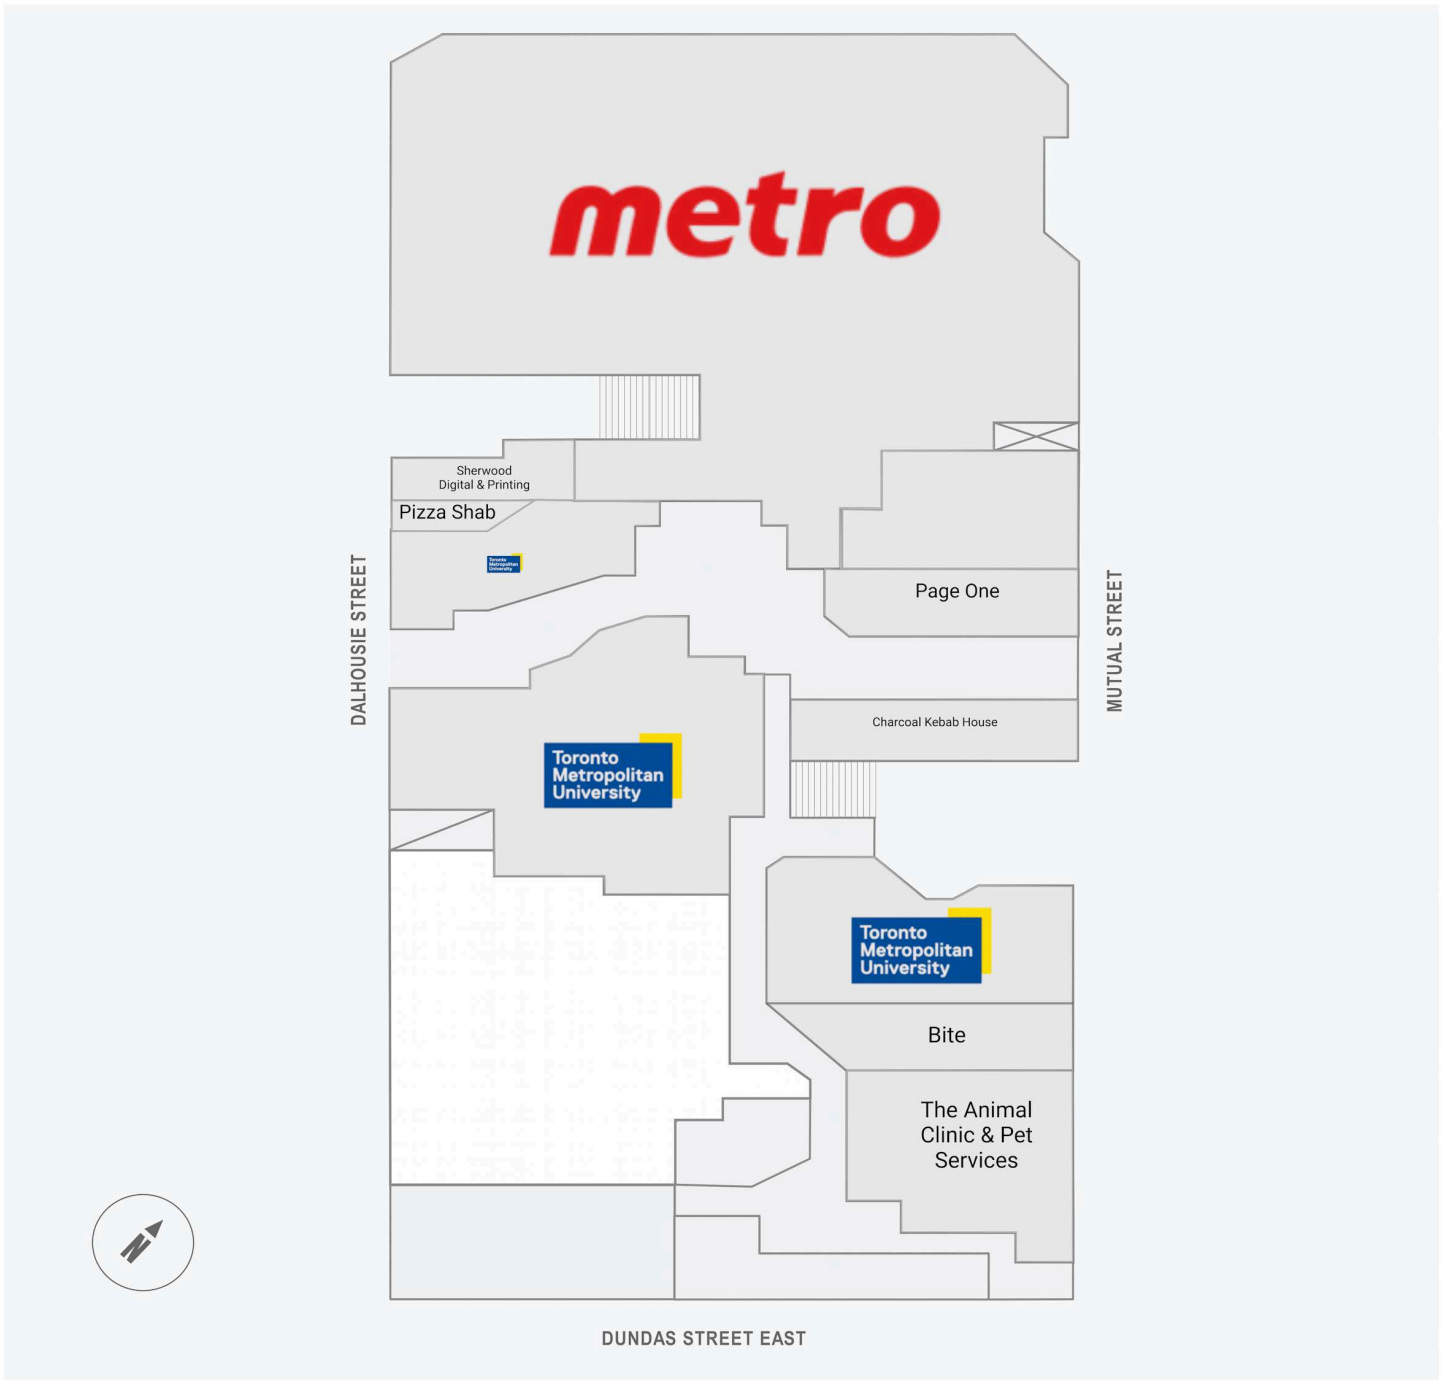

# Merchandise Building

89 Gould Street, Toronto, ON

WALK SCORE	TRANSIT SCORE	The sole purpose of this site plan is to identify the approximate location and size of the buildings. It is intended for use as a reference only and is subject to change at any time at the sole discretion of the owner.	REVISED Jul 2024
98	100	« Le seul objectif de ce plan de site est d'identifier l'emplacement et les dimensions approximatifs des bâtiments. Il est destiné à être utilisé comme un outil de référence uniquement et est susceptible de changer à tout moment à la seule discrétion du propriétaire. »	