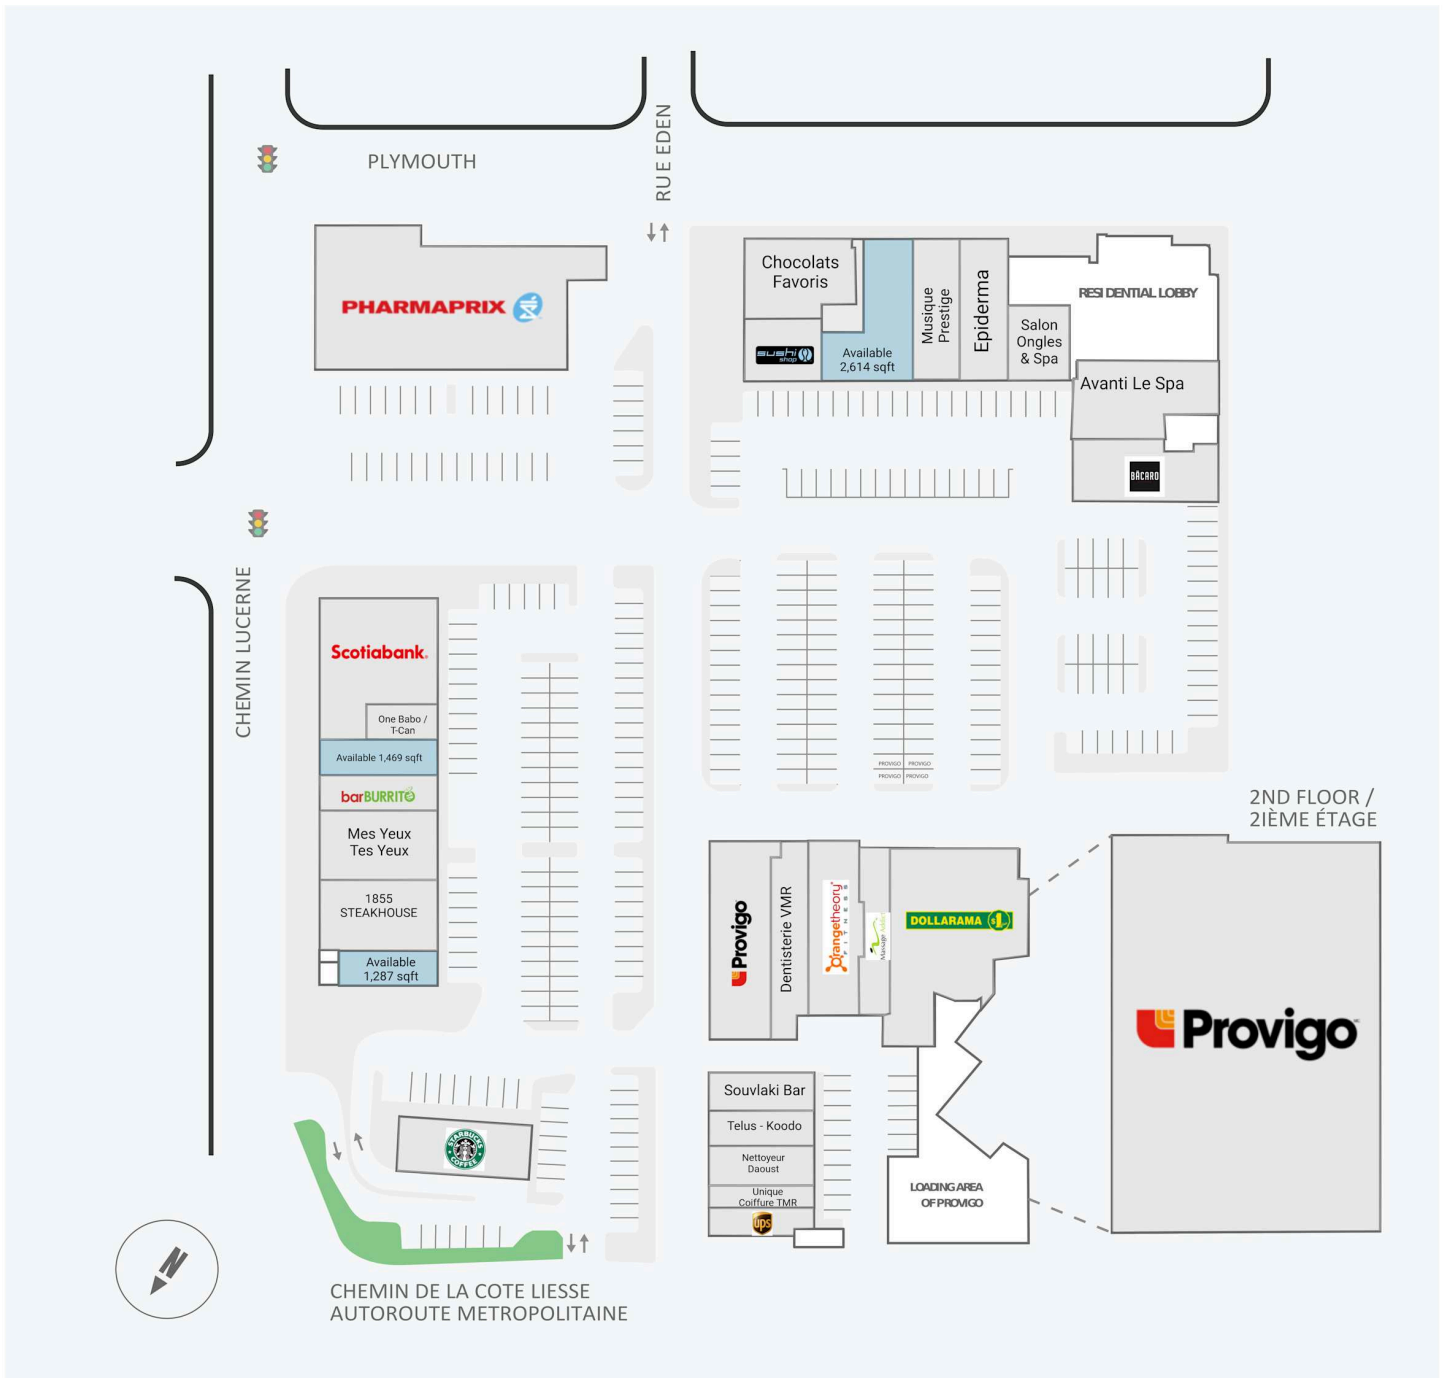

Carre Lucerne

2300 - 2380, chemin Lucerne, Mount Royal, QC

WALK SCORE	TRANSIT SCORE	The sole-purpose of this site plan is to identify the approximate location and size of the buildings. It is intended for use as a reference only and is subject to change at any time at the sole discretion of the owner.	REVISED Jul 2026
81	68	« Le seul objectif de ce plan de site est d'identifier l'emplacement et les dimensions approximatives des bâtiments. Il est destiné à être utilisé comme un outil de référence uniquement et est susceptible de changer à tout moment à la seule discrétion du propriétaire. »	