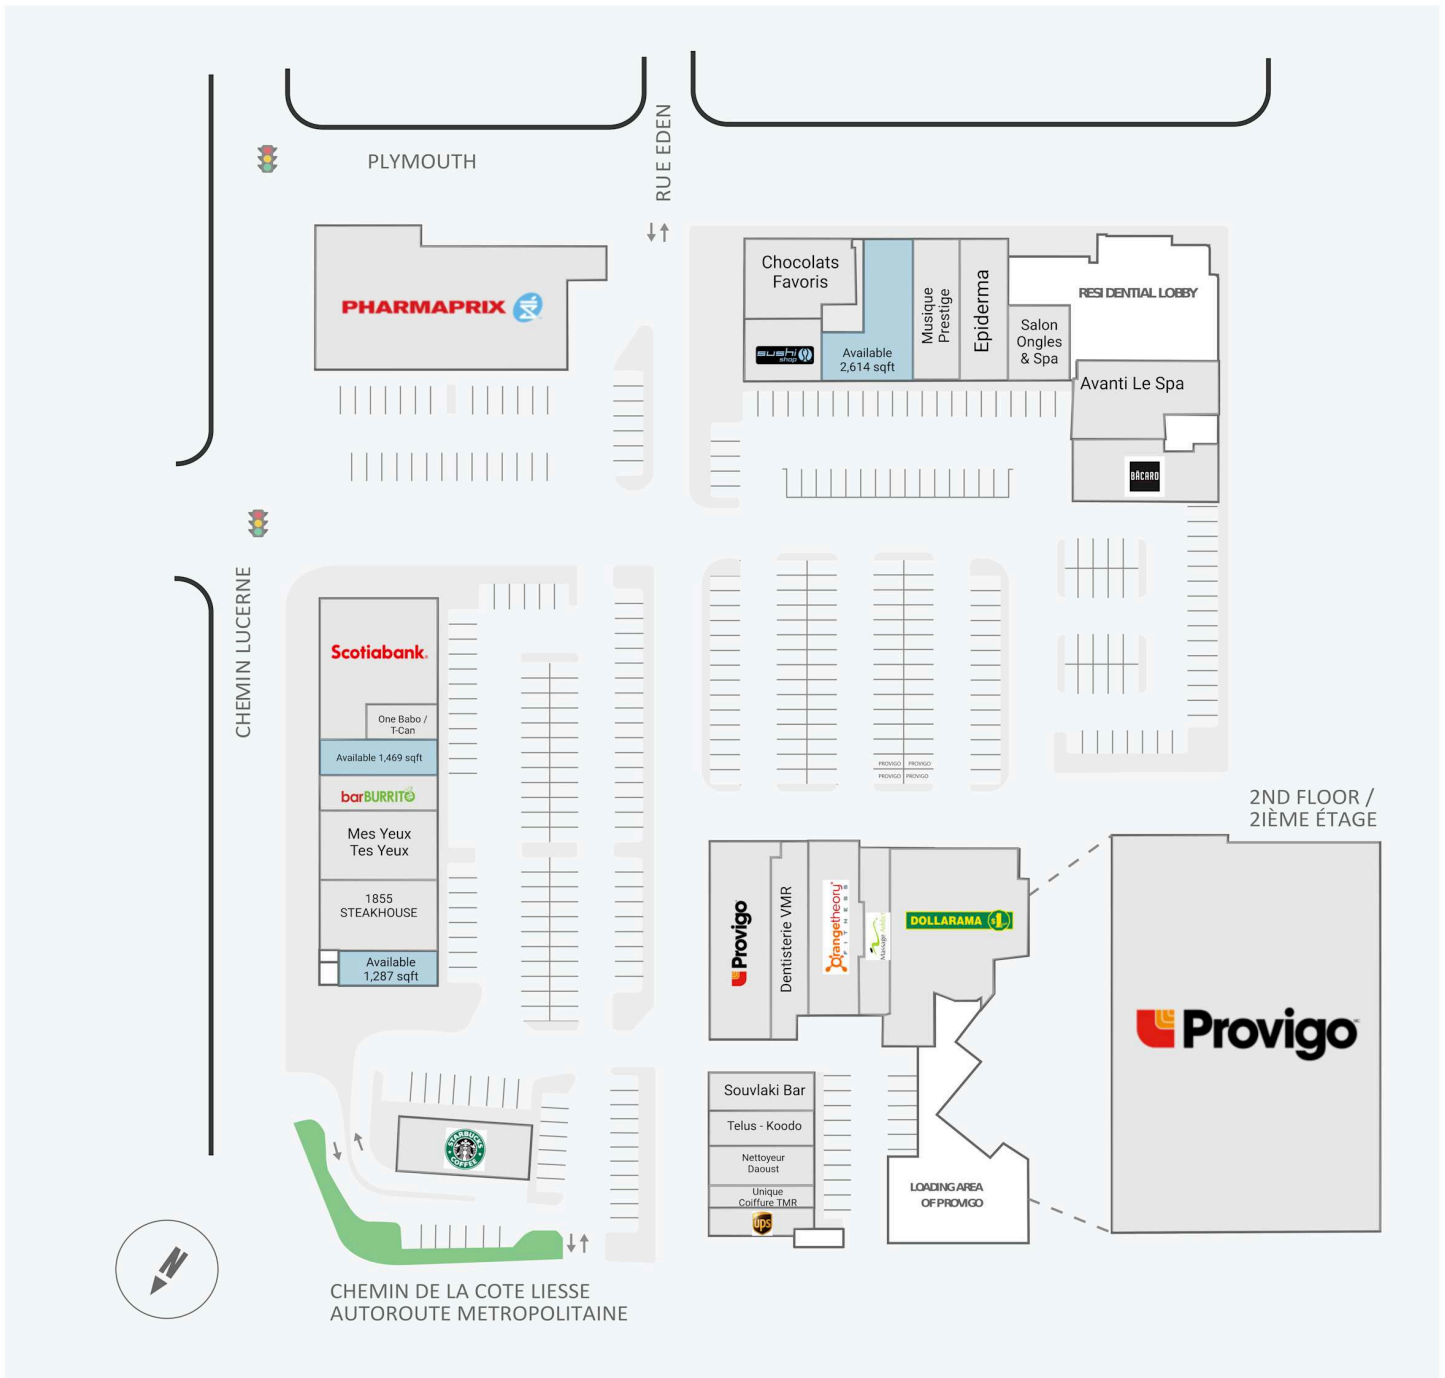

Carre Lucerne

2300 - 2380, chemin Lucerne, Mount Royal, QC

WALK SCORE	TRANSIT SCORE	The sole-purpose of this site plan is to identify the approximate location and size of the buildings. It is intended for use as a reference only and is subject to change at any time at the sole discretion of the owner.	REVISED MAY 2026
81	68	« Le seul objectif de ce plan de site est d'identifier l'emplacement et les dimensions approximatives des bâtiments. Il est destiné à être utilisé comme un outil de référence uniquement et est susceptible de changer à tout moment à la seule discrétion du propriétaire. »	