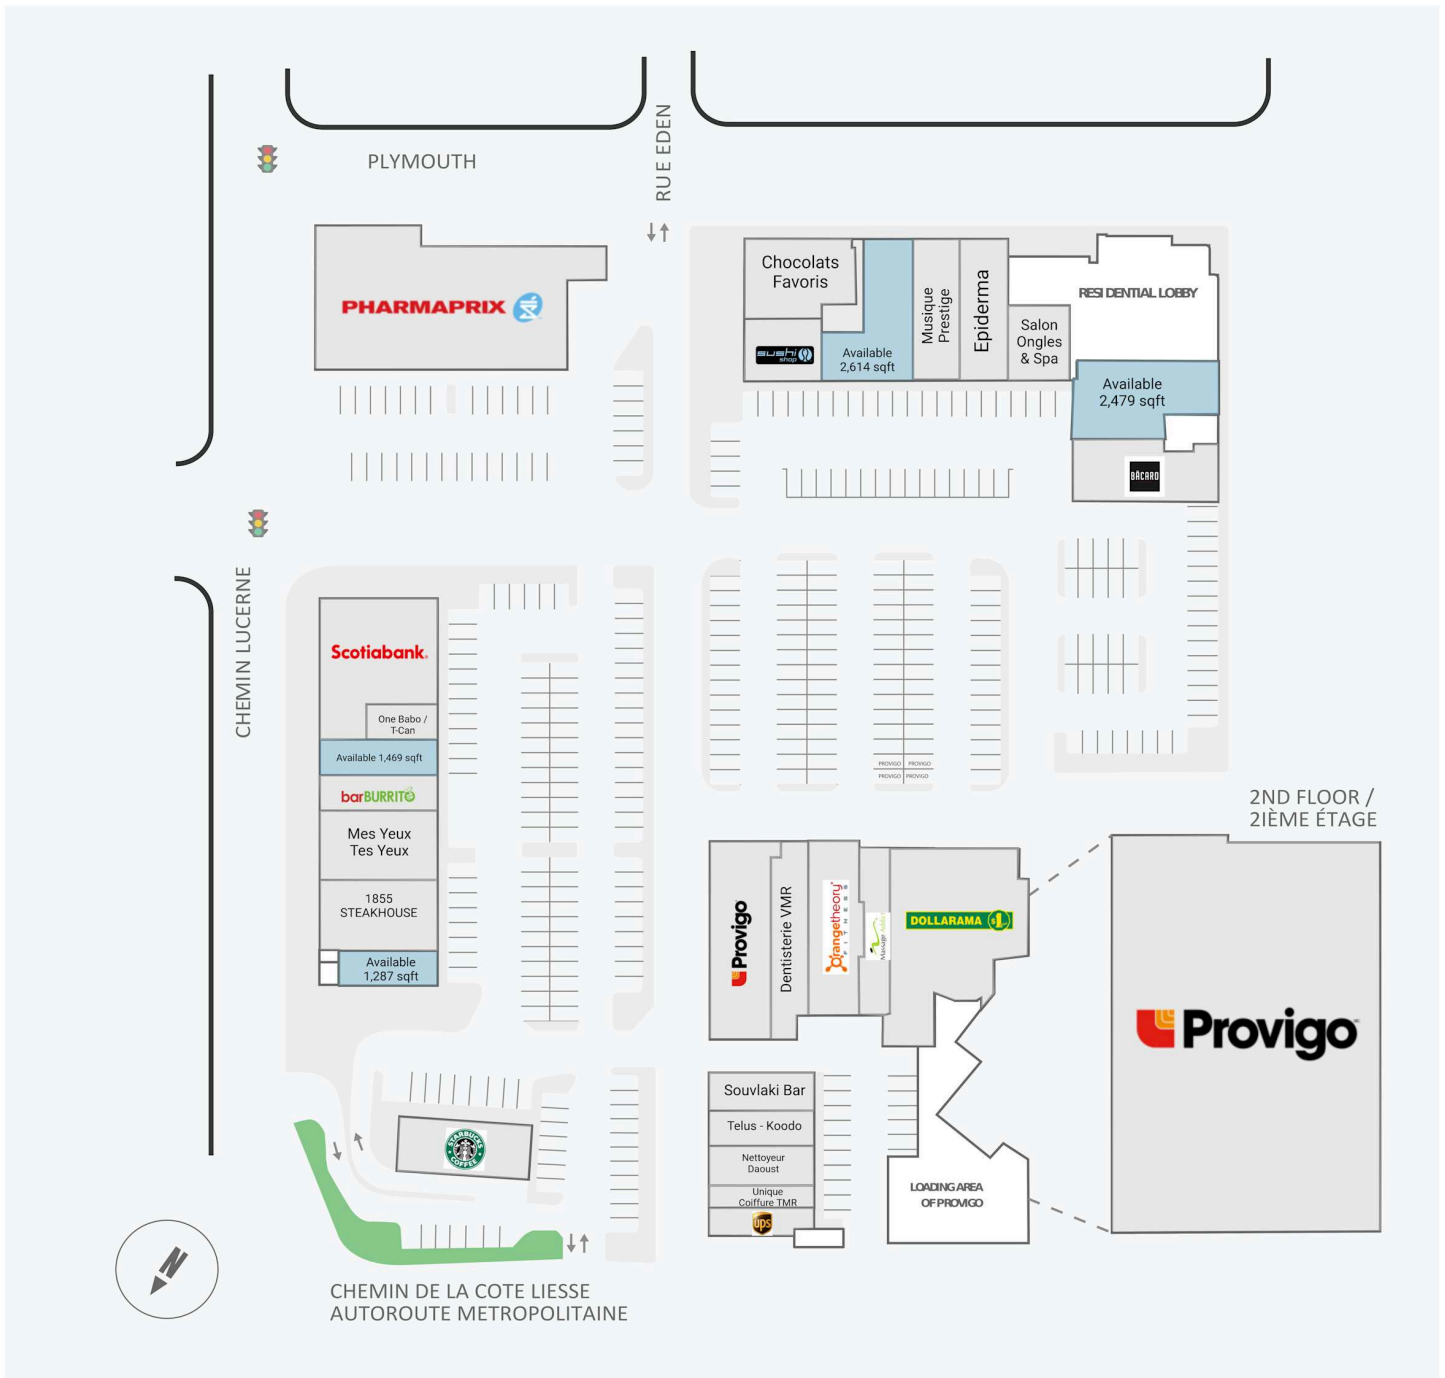

Carre Lucerne

2300 - 2380, chemin Lucerne, Mount Royal, QC

WALK SCORE	TRANSIT SCORE	The sole-purpose of this site plan is to identify the approximate location and size of the buildings. It is intended for use as a reference only and is subject to change at any time at the sole discretion of the owner.	REVISED MAY 2026
81	68	« Le seul objectif de ce plan de site est d'identifier l'emplacement et les dimensions approximatives des bâtiments. Il est destiné à être utilisé comme un outil de référence uniquement et est susceptible de changer à tout moment à la seule discrétion du propriétaire. »	