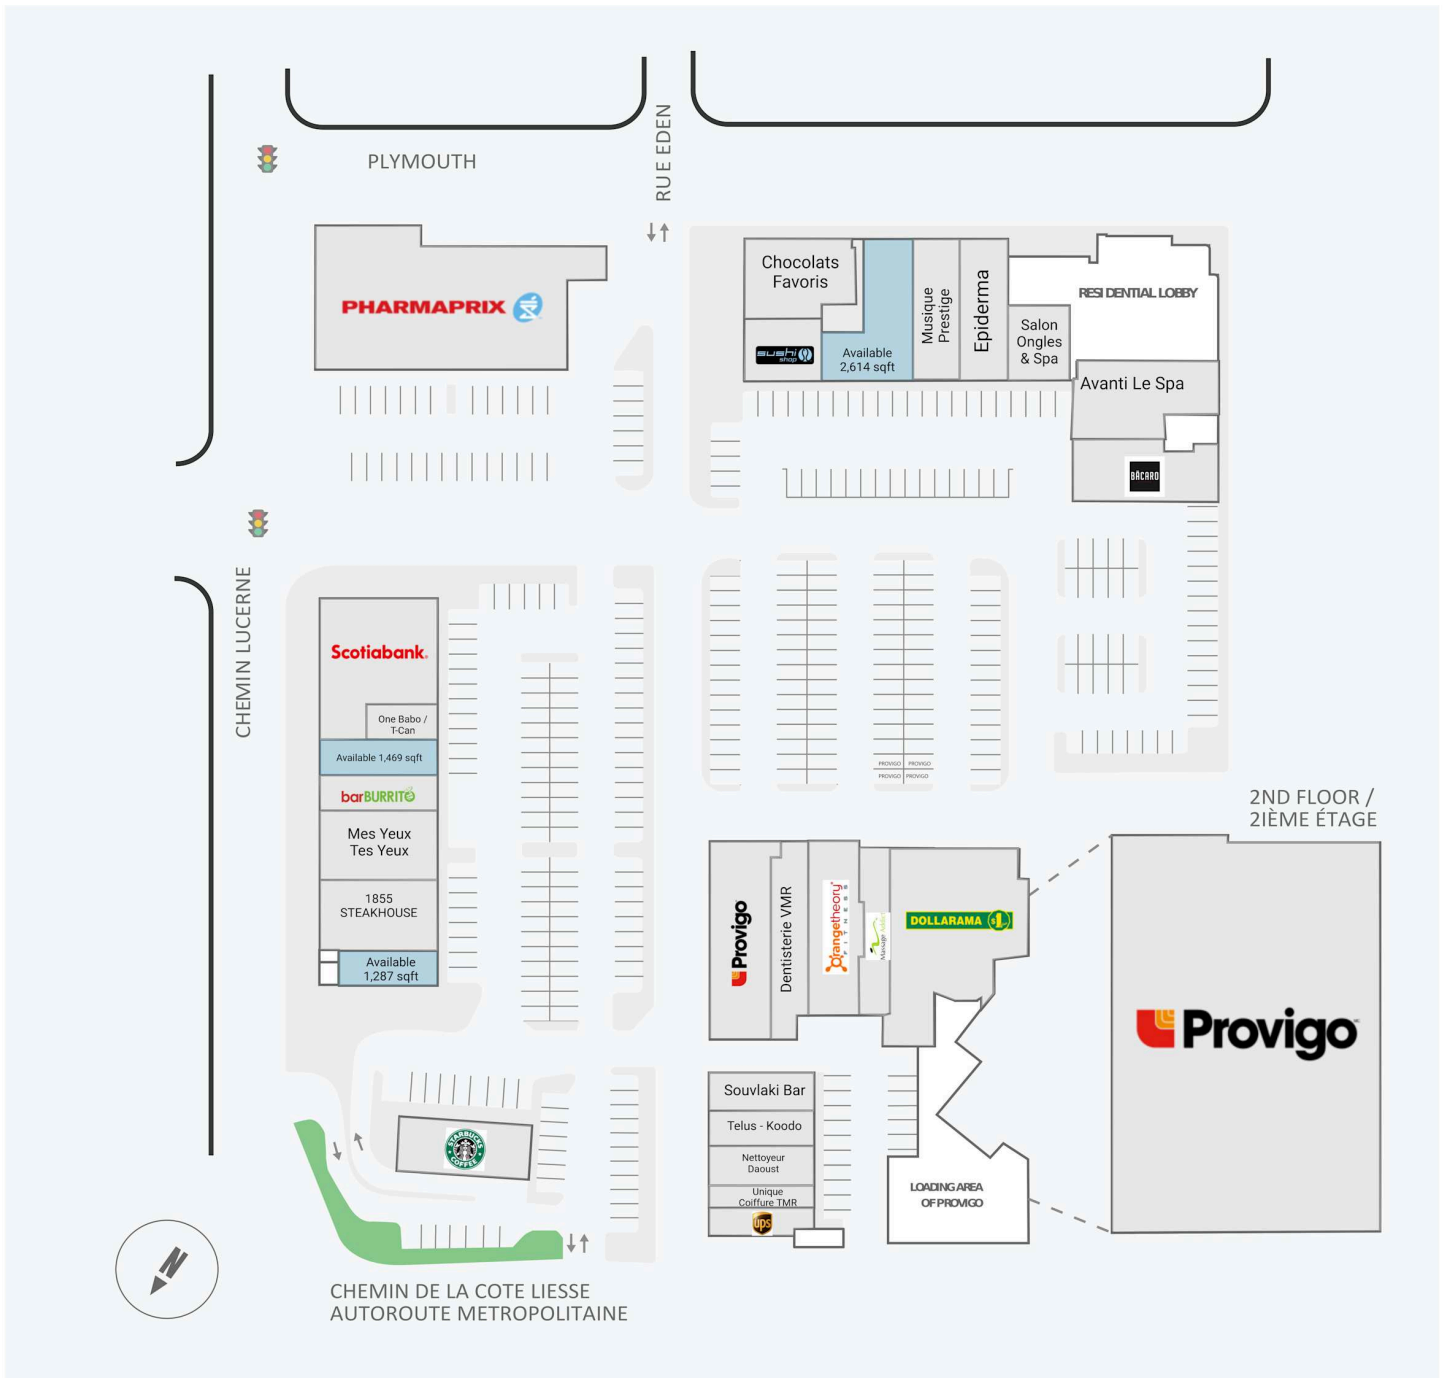

# Carre Lucerne

2300 - 2380, chemin Lucerne, Mount Royal, QC

WALK SCORE	TRANSIT SCORE	The sole-purpose of this site plan is to identify the approximate location and size of the buildings. It is intended for use as a reference only and is subject to change at any time at the sole discretion of the owner.	REVISED Jun 2026
81	68	« Le seul objectif de ce plan de site est d'identifier l'emplacement et les dimensions approximatives des bâtiments. Il est destiné à être utilisé comme un outil de référence uniquement et est susceptible de changer à tout moment à la seule discrétion du propriétaire. »	