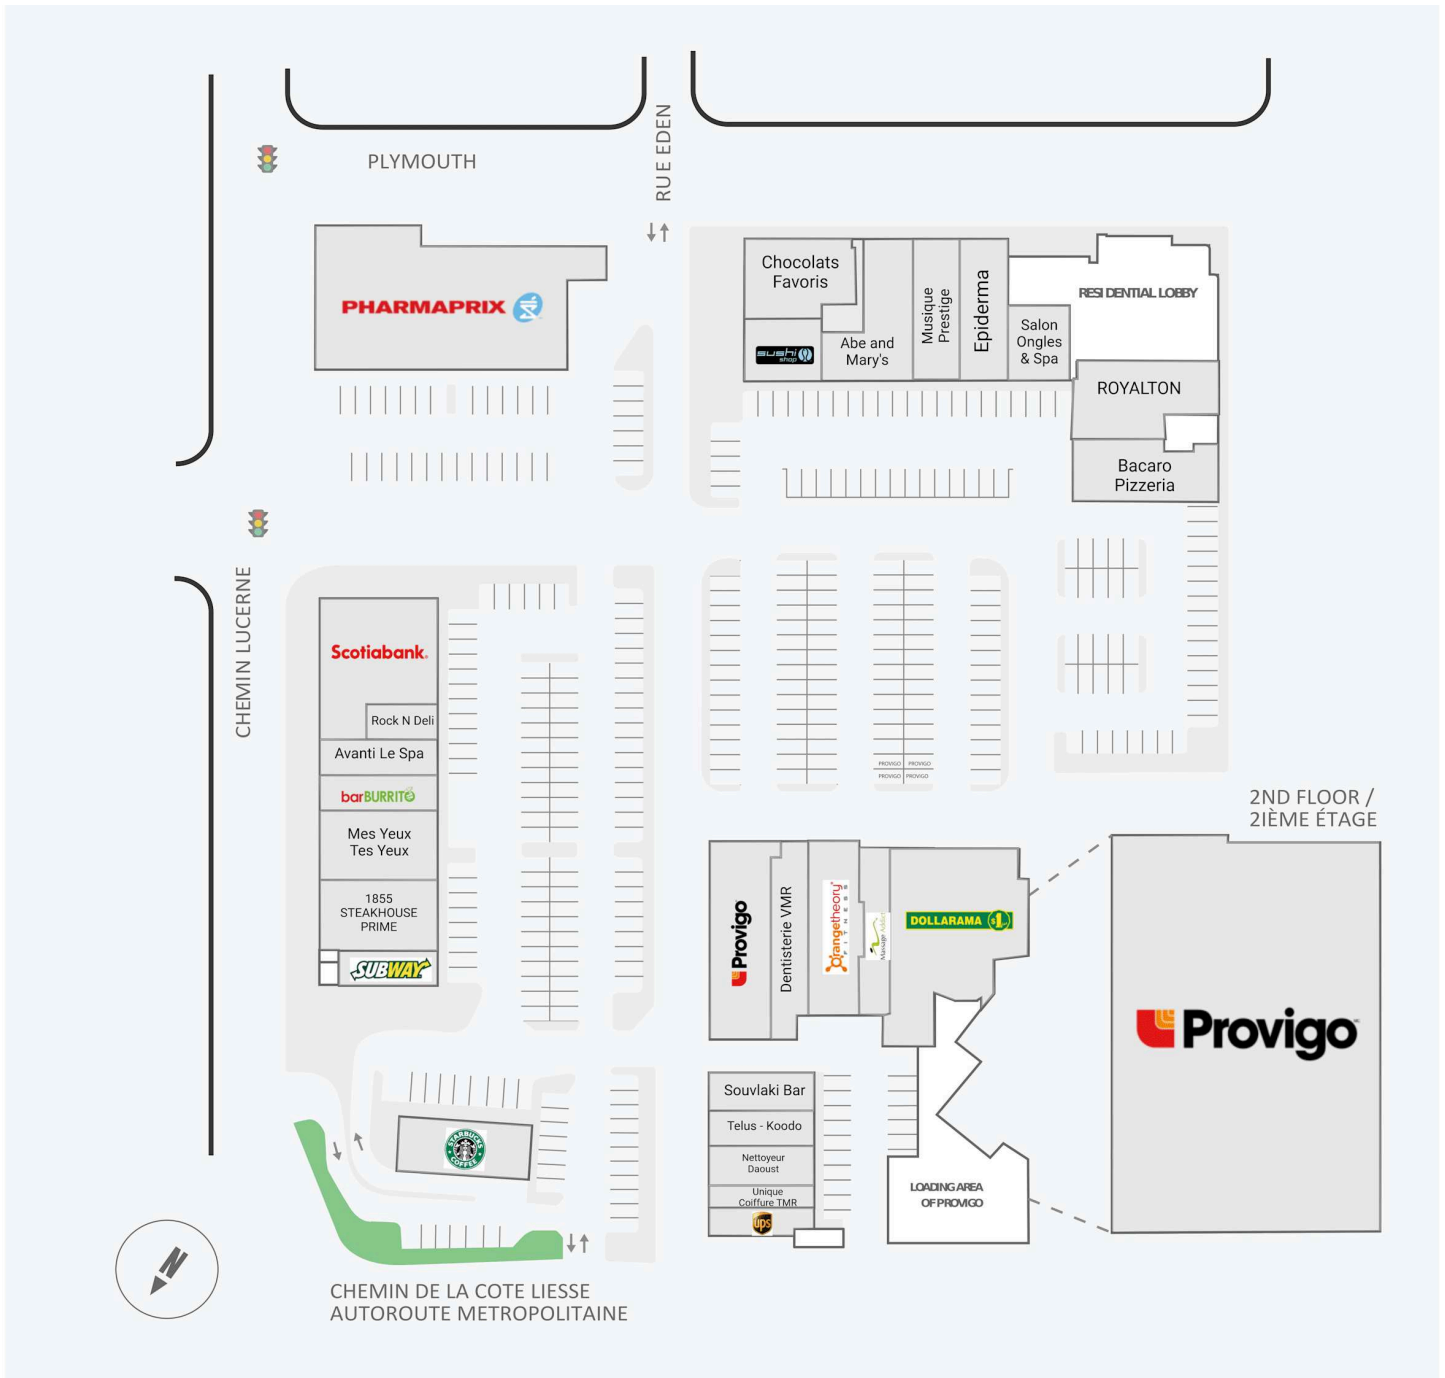

Carre Lucerne

2300 - 2380, chemin Lucerne, Mount Royal, QC

WALK SCORE	TRANSIT SCORE	The sole-purpose of this site plan is to identify the approximate location and size of the buildings. It is intended for use as a reference only and is subject to change at any time at the sole discretion of the owner.	REVISED NOV 2024
81	68	« Le seul objectif de ce plan de site est d'identifier l'emplacement et les dimensions approximatives des bâtiments. Il est destiné à être utilisé comme un outil de référence uniquement et est susceptible de changer à tout moment à la seule discrétion du propriétaire. »	