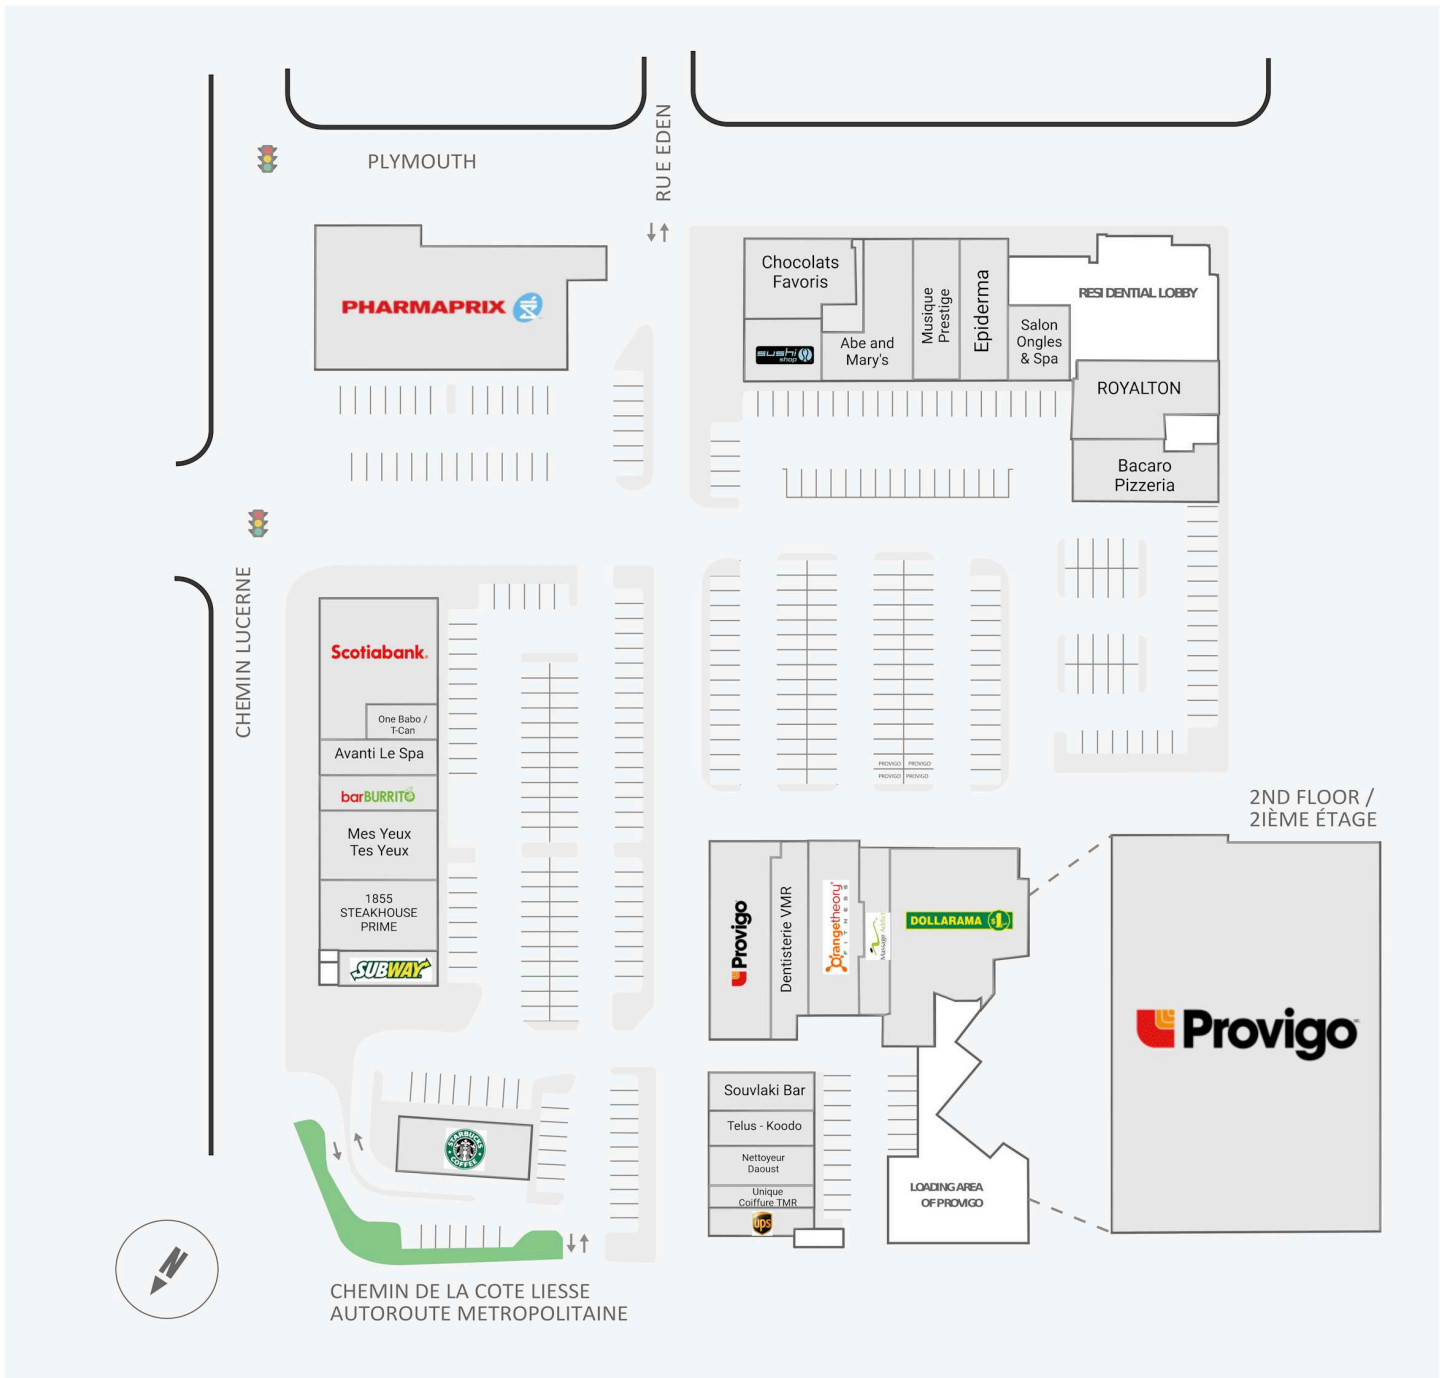

Carre Lucerne

2300 - 2380, chemin Lucerne, Mount Royal, QC

WALK SCORE	TRANSIT SCORE	The sole-purpose of this site plan is to identify the approximate location and size of the buildings. It is intended for use as a reference only and is subject to change at any time at the sole discretion of the owner.	REVISED Mar 2025
81	68	« Le seul objectif de ce plan de site est d'identifier l'emplacement et les dimensions approximatives des bâtiments. Il est destiné à être utilisé comme un outil de référence uniquement et est susceptible de changer à tout moment à la seule discrétion du propriétaire. »	