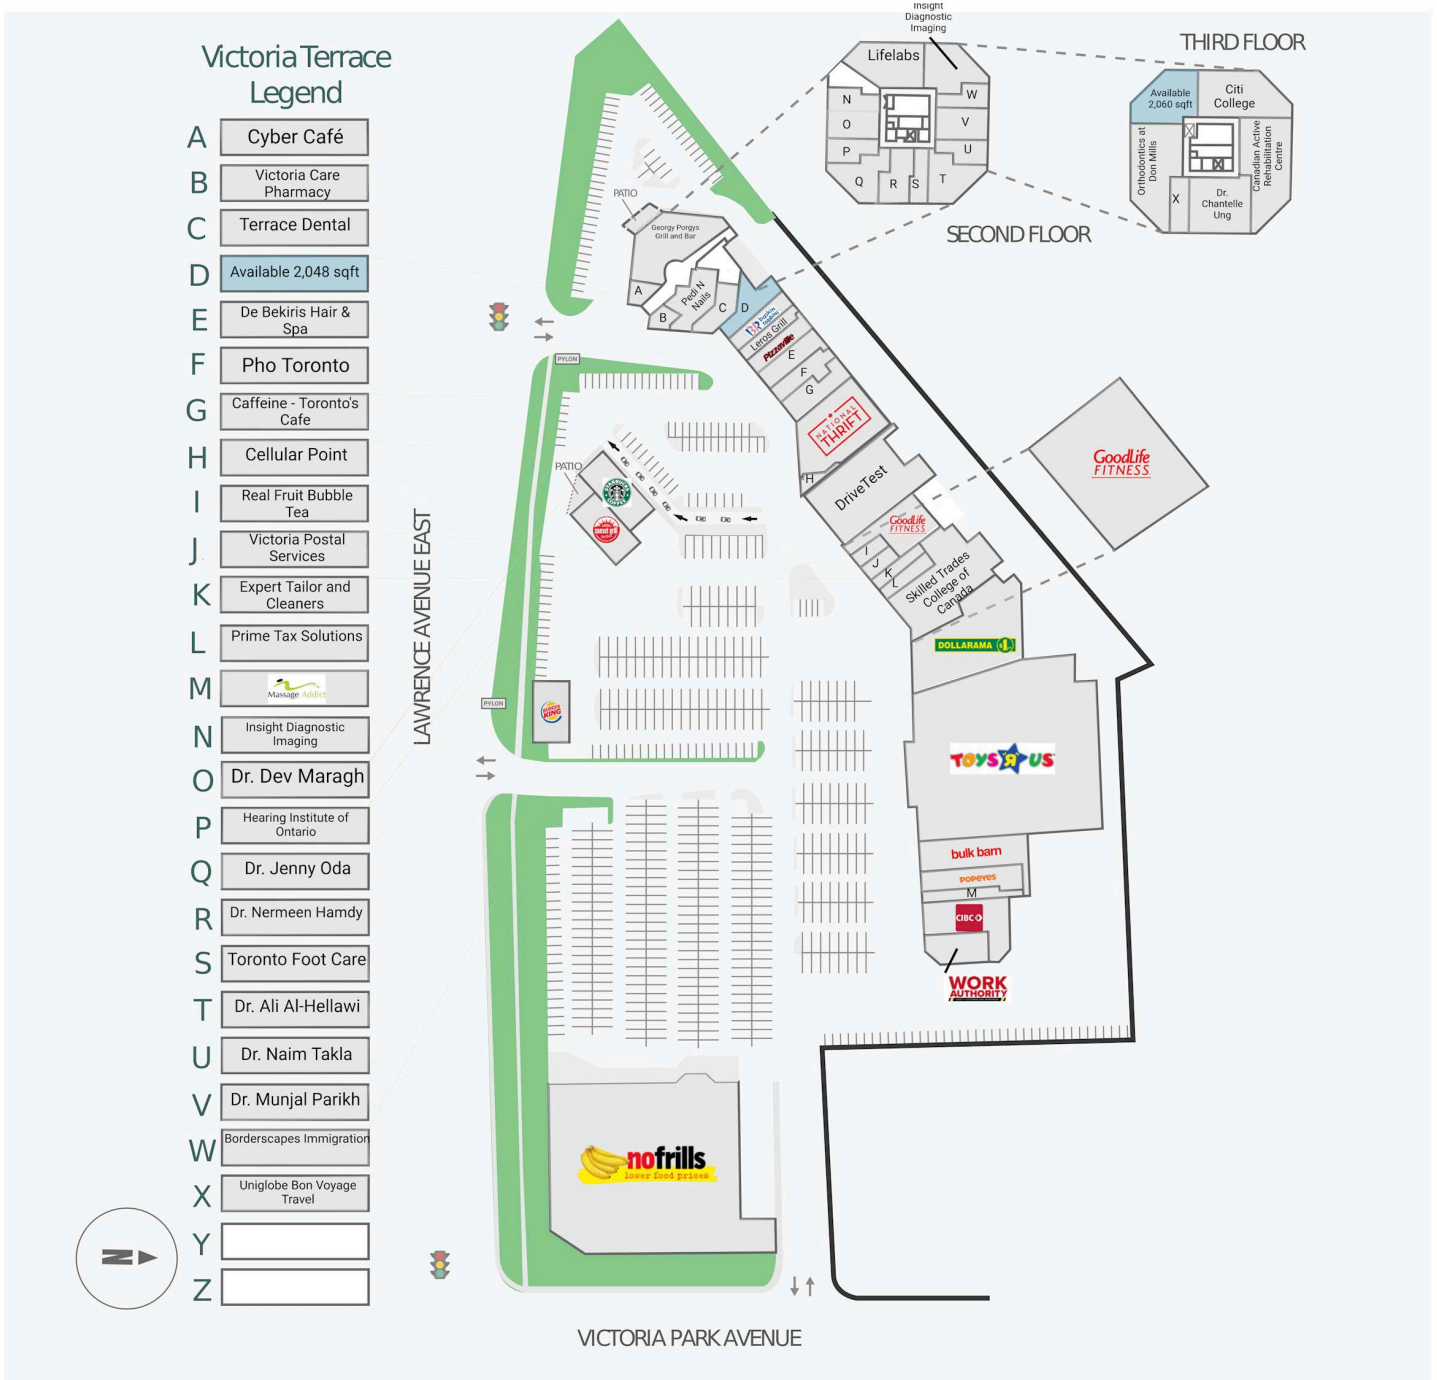

Victoria Terrace

1448 & 1450 Lawrence Avenue East, Toronto, ON

WALK SCORE	TRANSIT SCORE	The sole-purpose of this site plan is to identify the approximate location and size of the buildings. It is intended for use as a reference only and is subject to change at any time at the sole discretion of the owner.	REVISED NOV 2024
82	63	« Le seul objectif de ce plan de site est d'identifier l'emplacement et les dimensions approximatifs des bâtiments. Il est destiné à être utilisé comme un outil de référence uniquement et est susceptible de changer à tout moment à la seule discrétion du propriétaire. »	