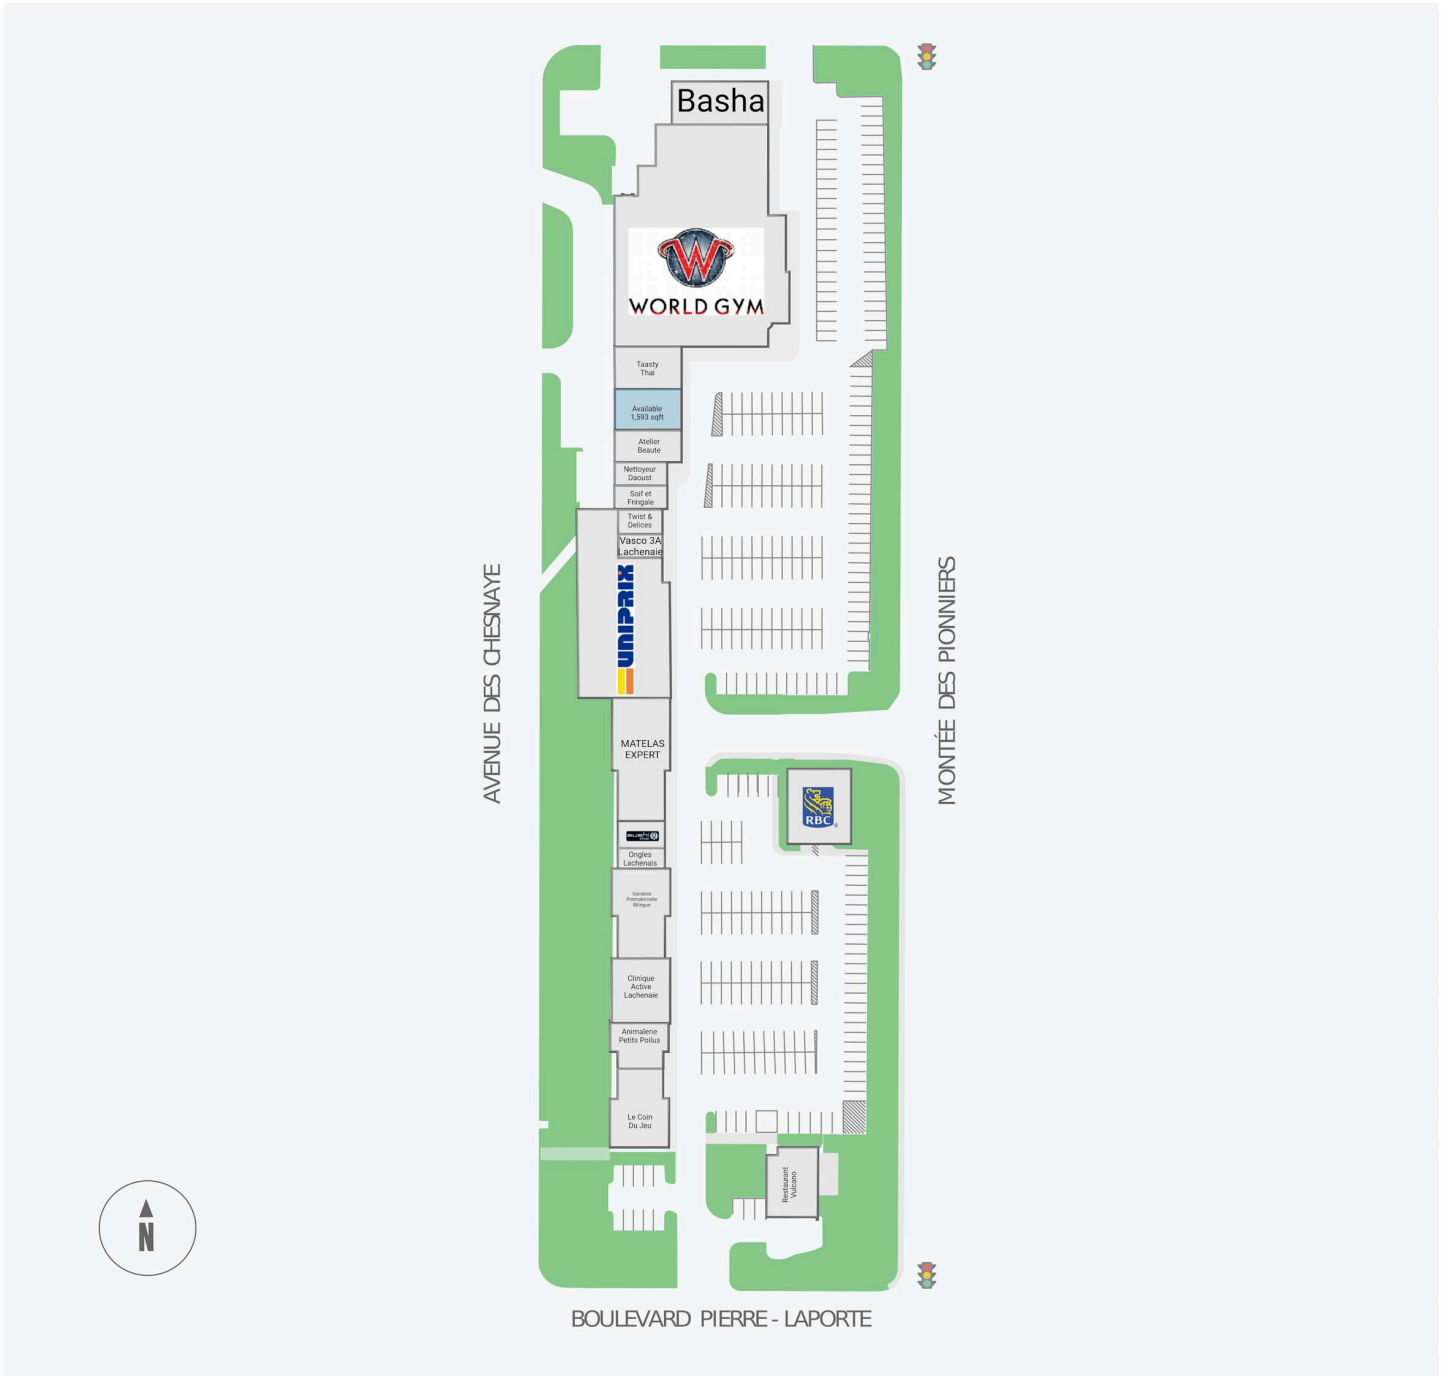

# Galerias des Chesnayes

261-327, Montée des Pionniers, Lachenaie, QC

WALK SCORE	TRANSIT SCORE	The sole-purpose of this site plan is to identify the approximate location and size of the buildings. It is intended for use as a reference only and is subject to change at any time at the sole discretion of the owner.	REVISED Jun 2024
68	-	« Le seul objectif de ce plan de site est d'identifier l'emplacement et les dimensions approximatifs des bâtiments. Il est destiné à être utilisé comme un outil de référence uniquement et est susceptible de changer à tout moment à la seule discrétion du propriétaire. »	