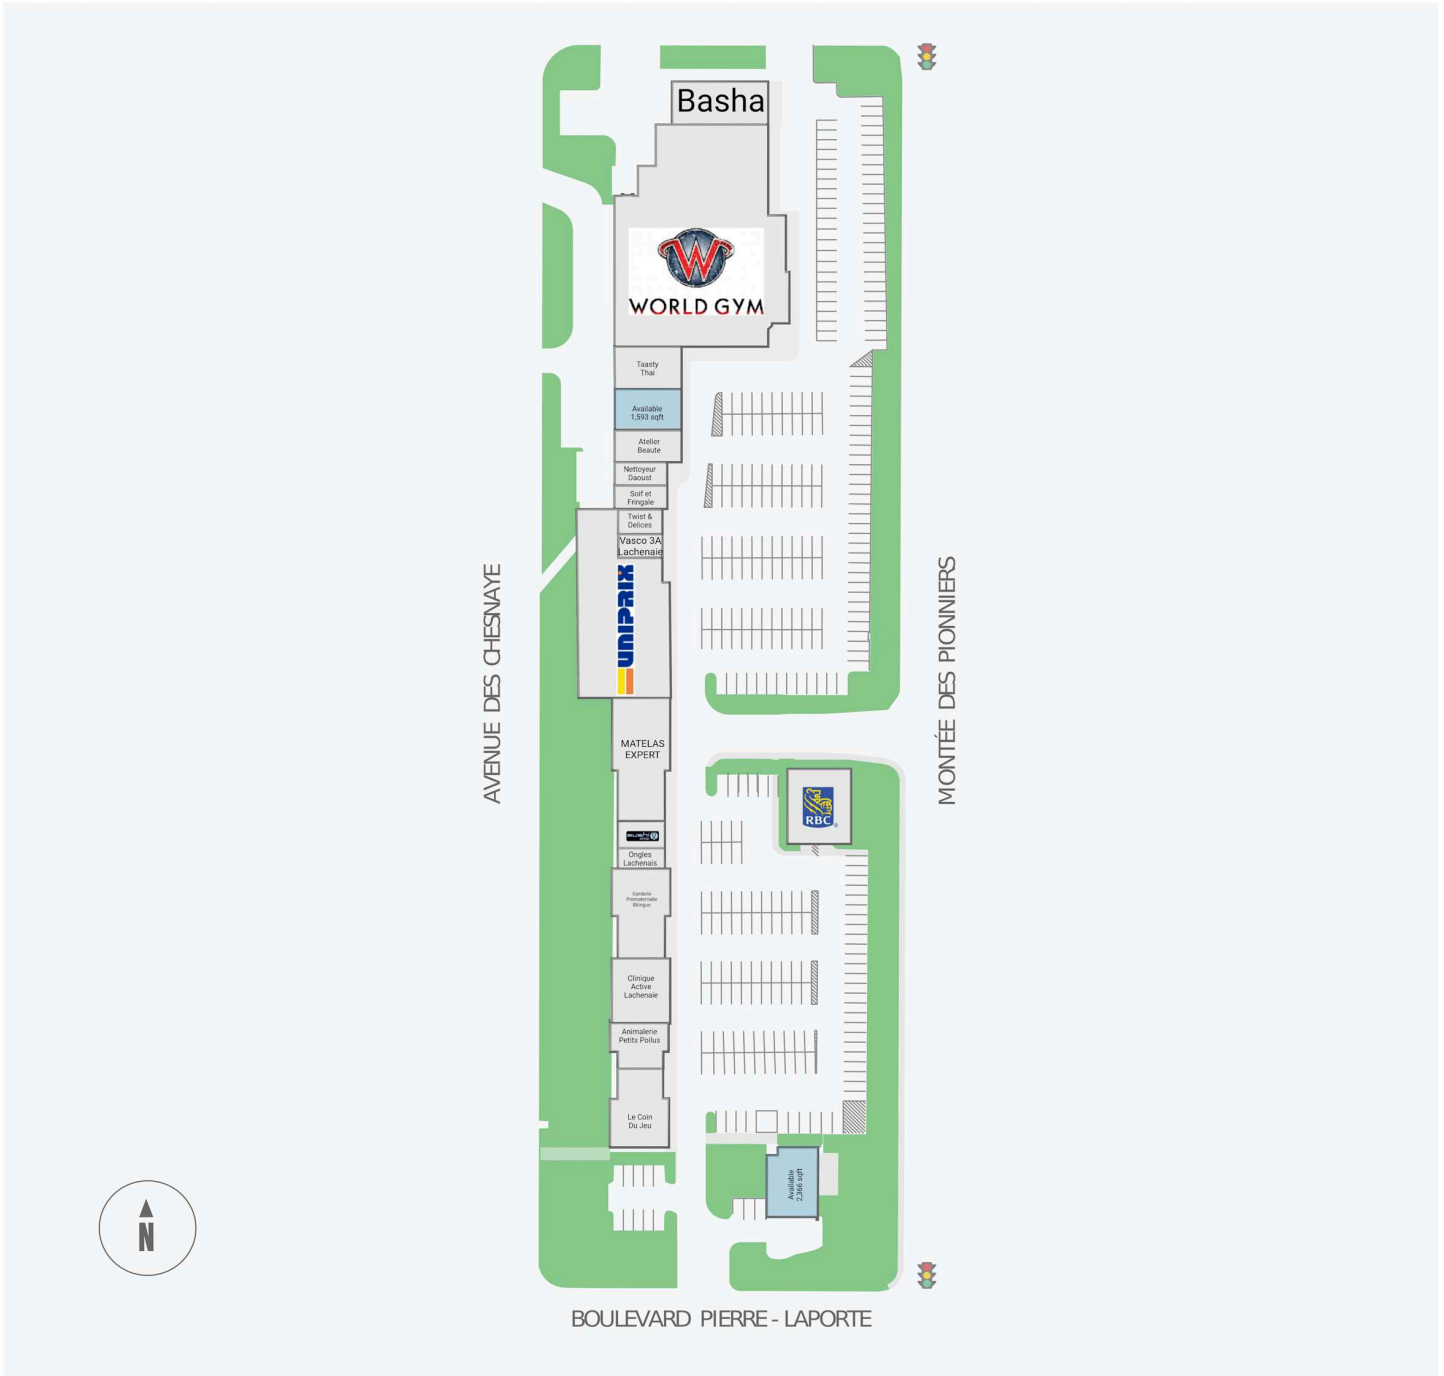

Galerias des Chesnayes

261-327, Montée des Pionniers, Lachenaie, QC

WALK SCORE	TRANSIT SCORE	The sole-purpose of this site plan is to identify the approximate location and size of the buildings. It is intended for use as a reference only and is subject to change at any time at the sole discretion of the owner.	REVISED Jul 2024
68	-	« Le seul objectif de ce plan de site est d'identifier l'emplacement et les dimensions approximatifs des bâtiments. Il est destiné à être utilisé comme un outil de référence uniquement et est susceptible de changer à tout moment à la seule discrétion du propriétaire. »	