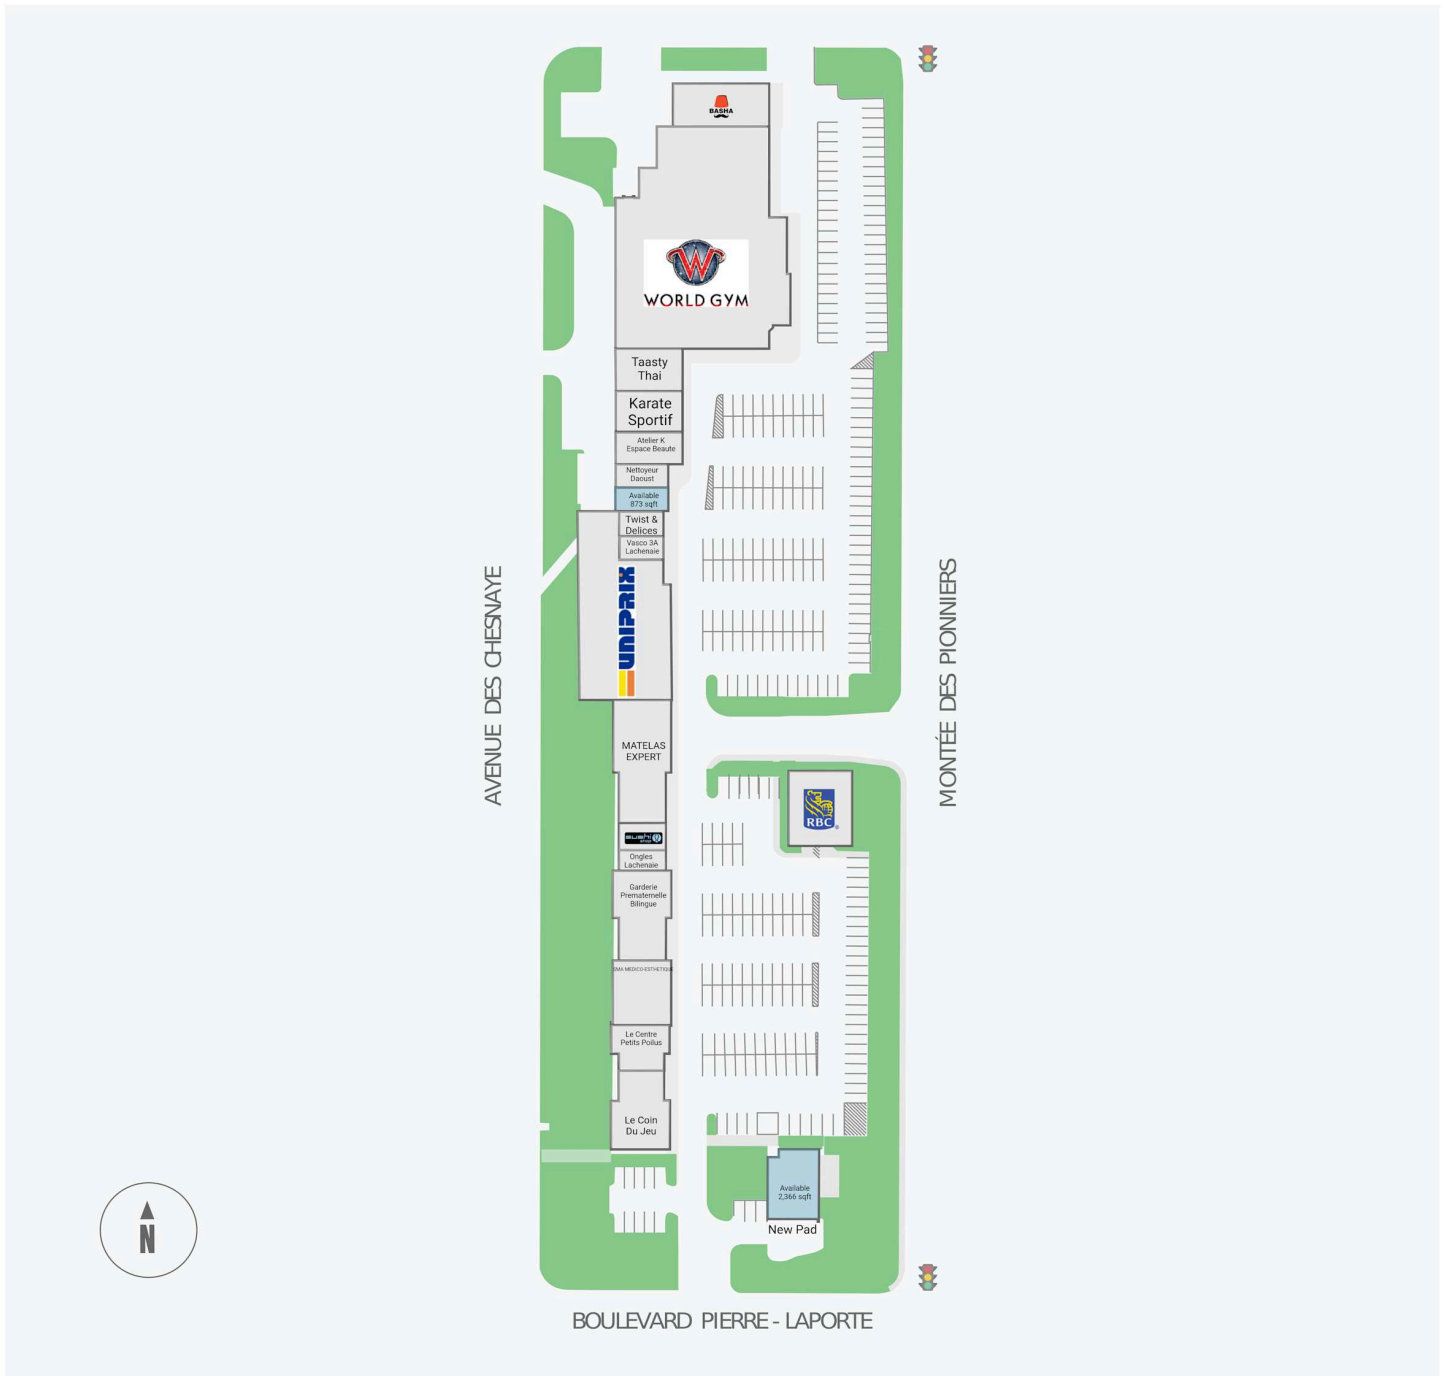

Galerias des Chesnayaes

261-327, Montée des Pionniers, Lachenaie, QC

WALK SCORE	TRANSIT SCORE	The sole-purpose of this site plan is to identify the approximate location and size of the buildings. It is intended for use as a reference only and is subject to change at any time at the sole discretion of the owner.	REVISED MAY 2026
68	-	« Le seul objectif de ce plan de site est d'identifier l'emplacement et les dimensions approximatifs des bâtiments. Il est destiné à être utilisé comme un outil de référence uniquement et est susceptible de changer à tout moment à la seule discrétion du propriétaire. »	