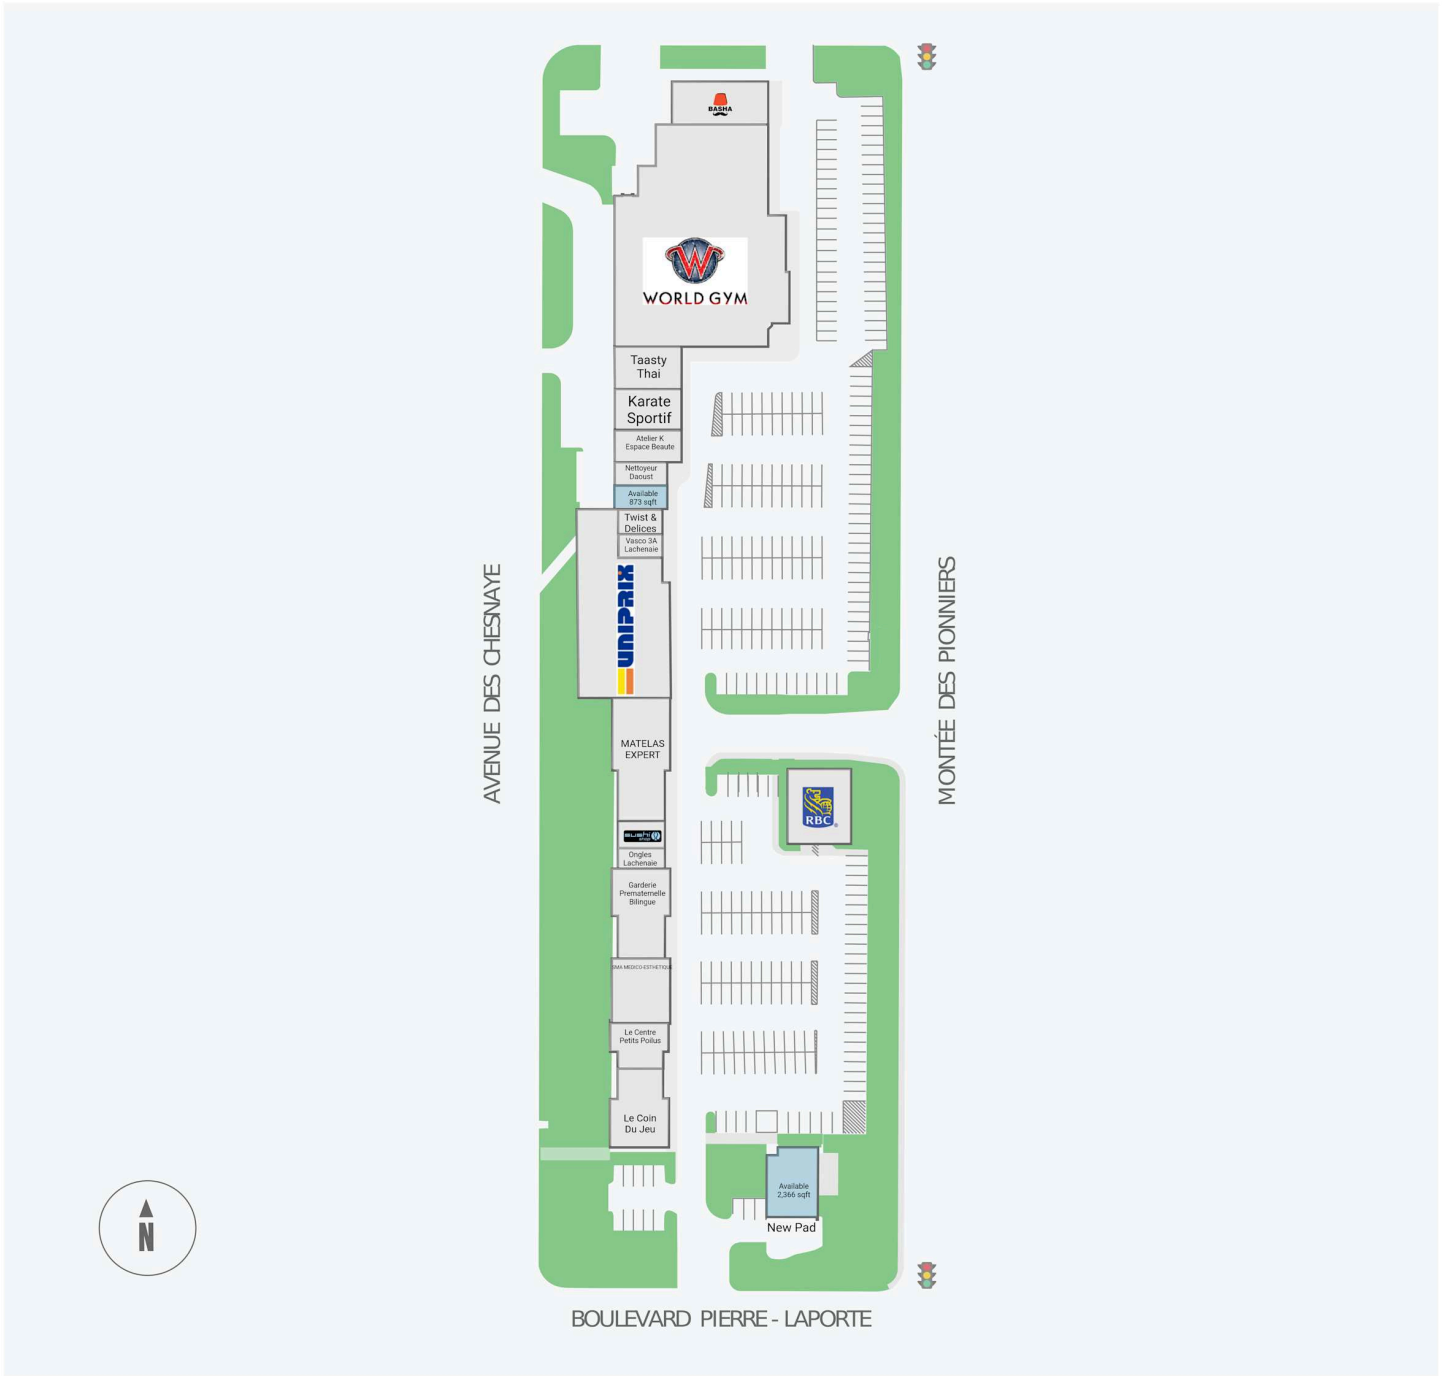

# Galerias des Chesnays

261-327, Montée des Pionniers, Lachenaie, QC

WALK SCORE	TRANSIT SCORE	The sole-purpose of this site plan is to identify the approximate location and size of the buildings. It is intended for use as a reference only and is subject to change at any time at the sole discretion of the owner.	REVISED Jul 2026
68	-	« Le seul objectif de ce plan de site est d'identifier l'emplacement et les dimensions approximatifs des bâtiments. Il est destiné à être utilisé comme un outil de référence uniquement et est susceptible de changer à tout moment à la seule discrétion du propriétaire. »	