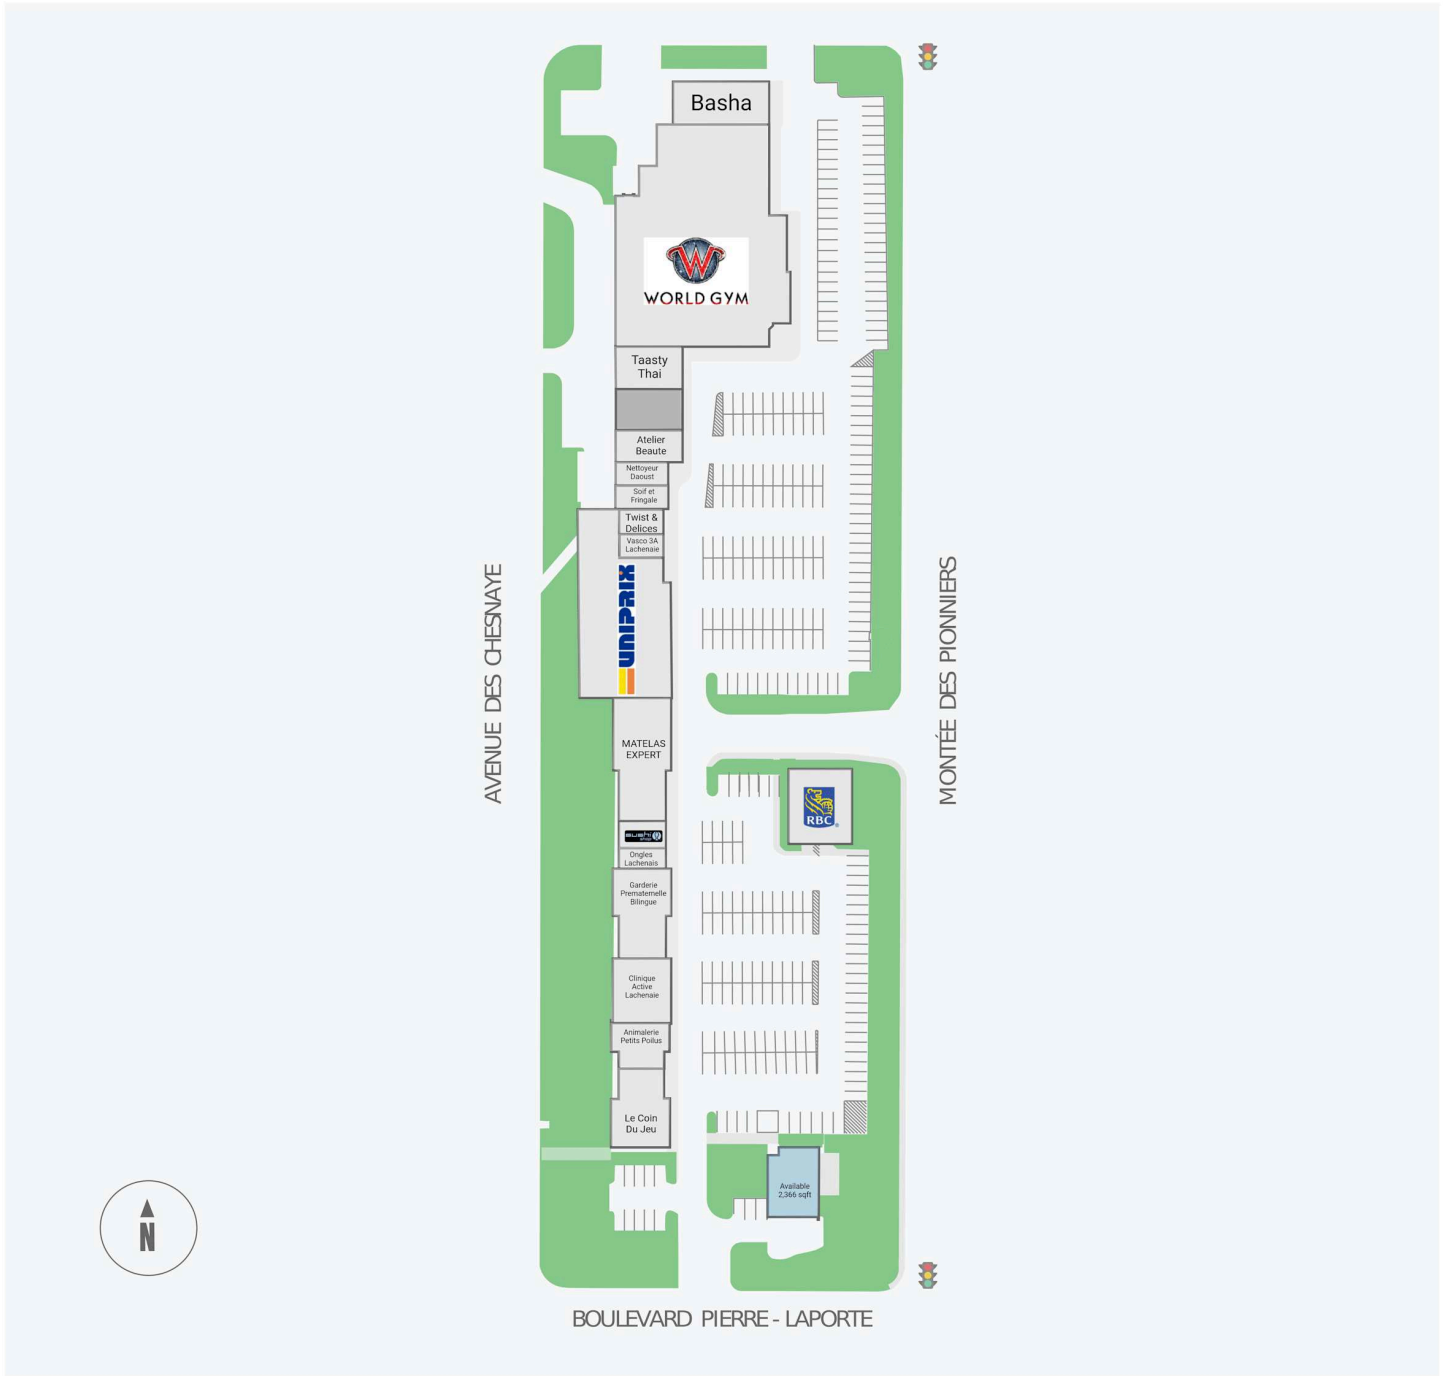

Galerias des Chesnayes

261-327, Montée des Pionniers, Lachenaie, QC

| WALK SCORE | TRANSIT SCORE | The sole-purpose of this site plan is to identify the approximate location and size of the buildings. It is intended for use as a reference only and is subject to change at any time at the sole discretion of the owner. | REVISED NOV 2024 |
|------------|---------------|---|---------------------|
| 68 | - | « Le seul objectif de ce plan de site est d'identifier l'emplacement et les dimensions approximatifs des bâtiments. Il est destiné à être utilisé comme un outil de référence uniquement et est susceptible de changer à tout moment à la seule discrétion du propriétaire. » | |