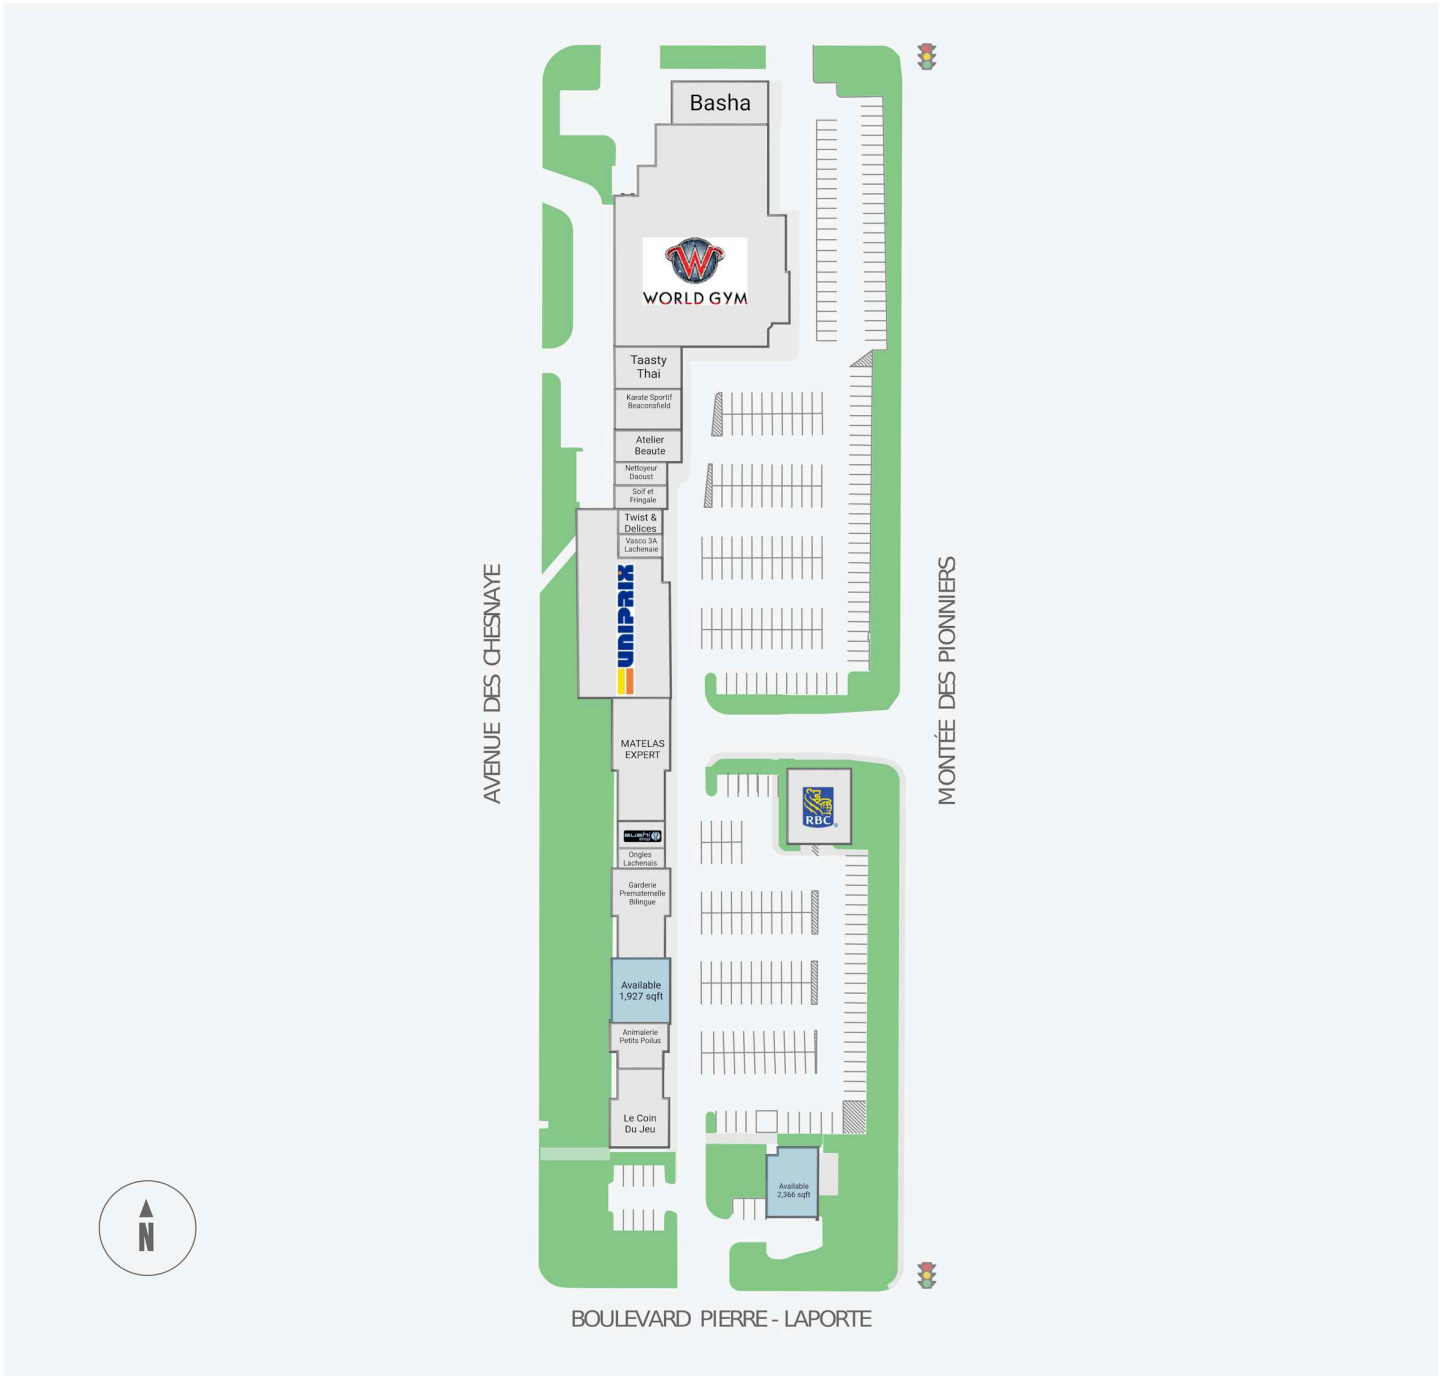

Galerias des Chesnayes

261-327, Montée des Pionniers, Lachenaie, QC

WALK SCORE	TRANSIT SCORE	The sole-purpose of this site plan is to identify the approximate location and size of the buildings. It is intended for use as a reference only and is subject to change at any time at the sole discretion of the owner.	REVISED Mar 2025
68	-	« Le seul objectif de ce plan de site est d'identifier l'emplacement et les dimensions approximatifs des bâtiments. Il est destiné à être utilisé comme un outil de référence uniquement et est susceptible de changer à tout moment à la seule discrétion du propriétaire. »	