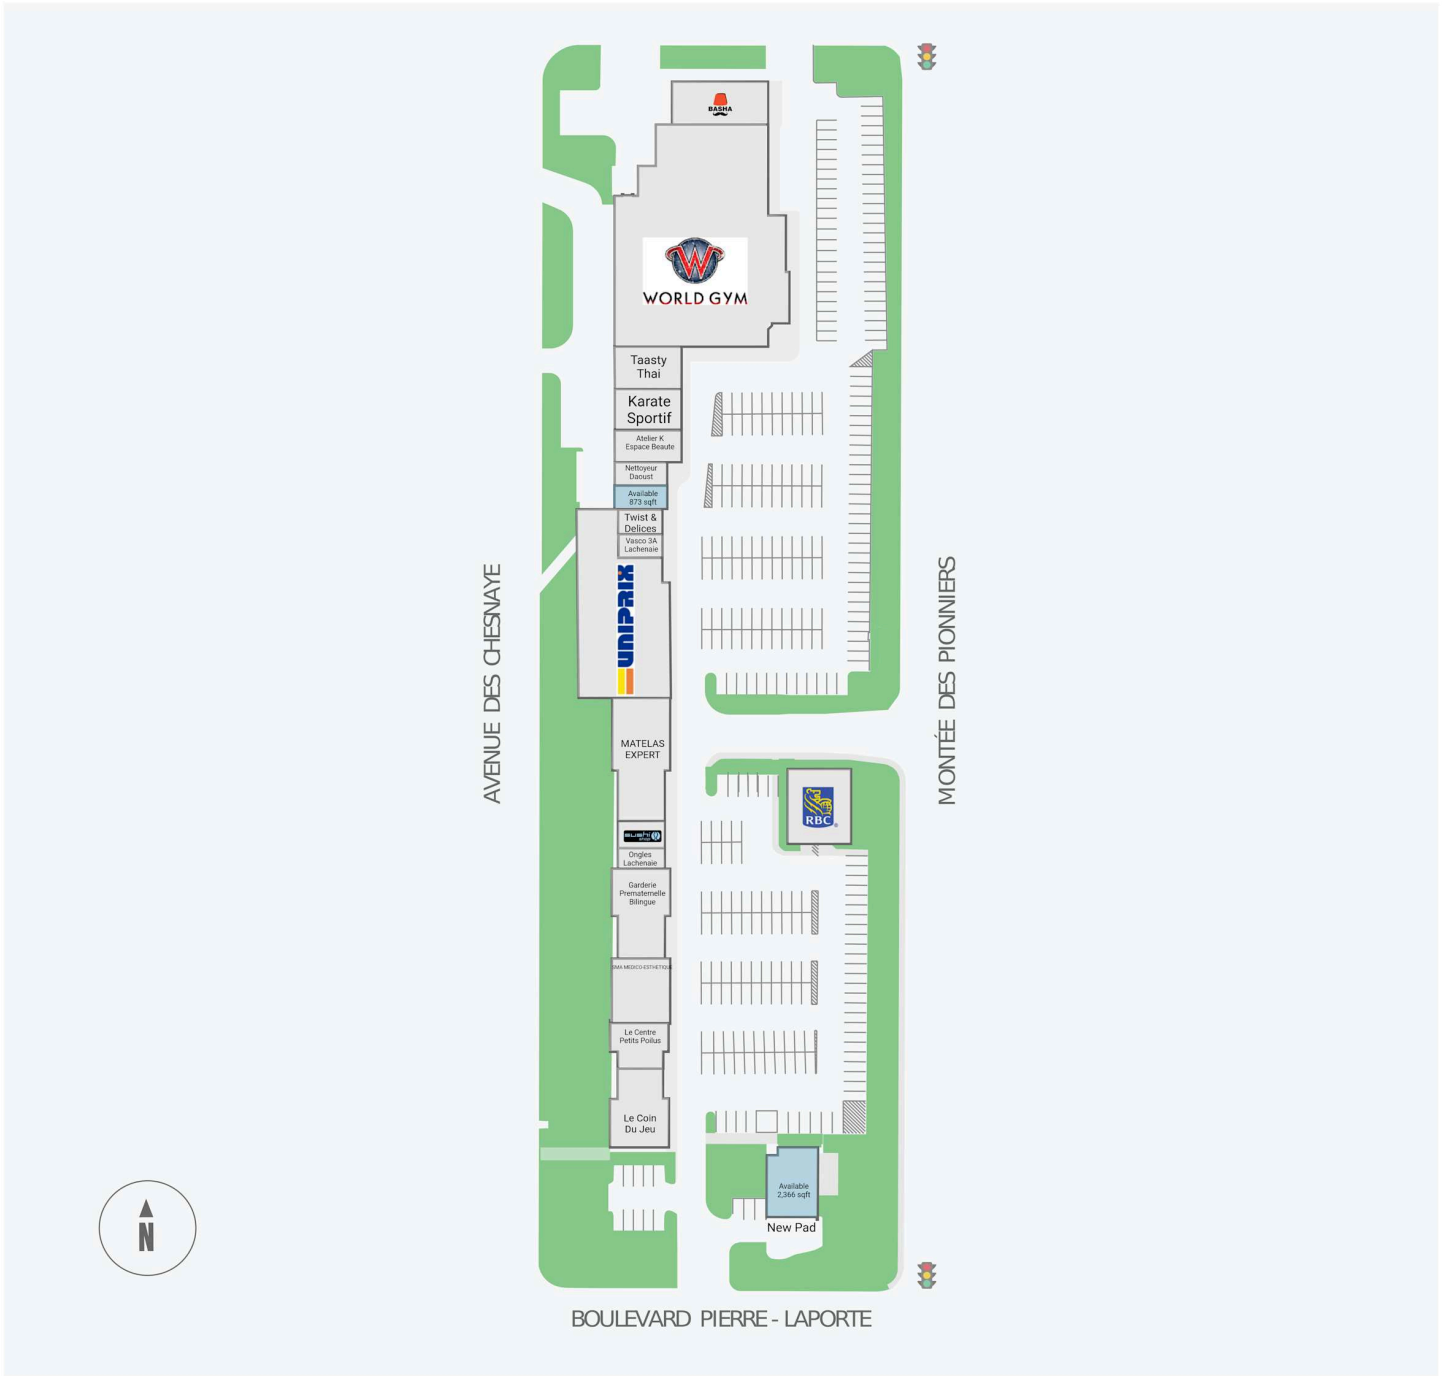

Galerias des Chesnays

261-327, Montée des Pionniers, Lachenaie, QC

WALK SCORE	TRANSIT SCORE	The sole-purpose of this site plan is to identify the approximate location and size of the buildings. It is intended for use as a reference only and is subject to change at any time at the sole discretion of the owner.	REVISED Apr 2026
68	-	« Le seul objectif de ce plan de site est d'identifier l'emplacement et les dimensions approximatifs des bâtiments. Il est destiné à être utilisé comme un outil de référence uniquement et est susceptible de changer à tout moment à la seule discrétion du propriétaire. »	