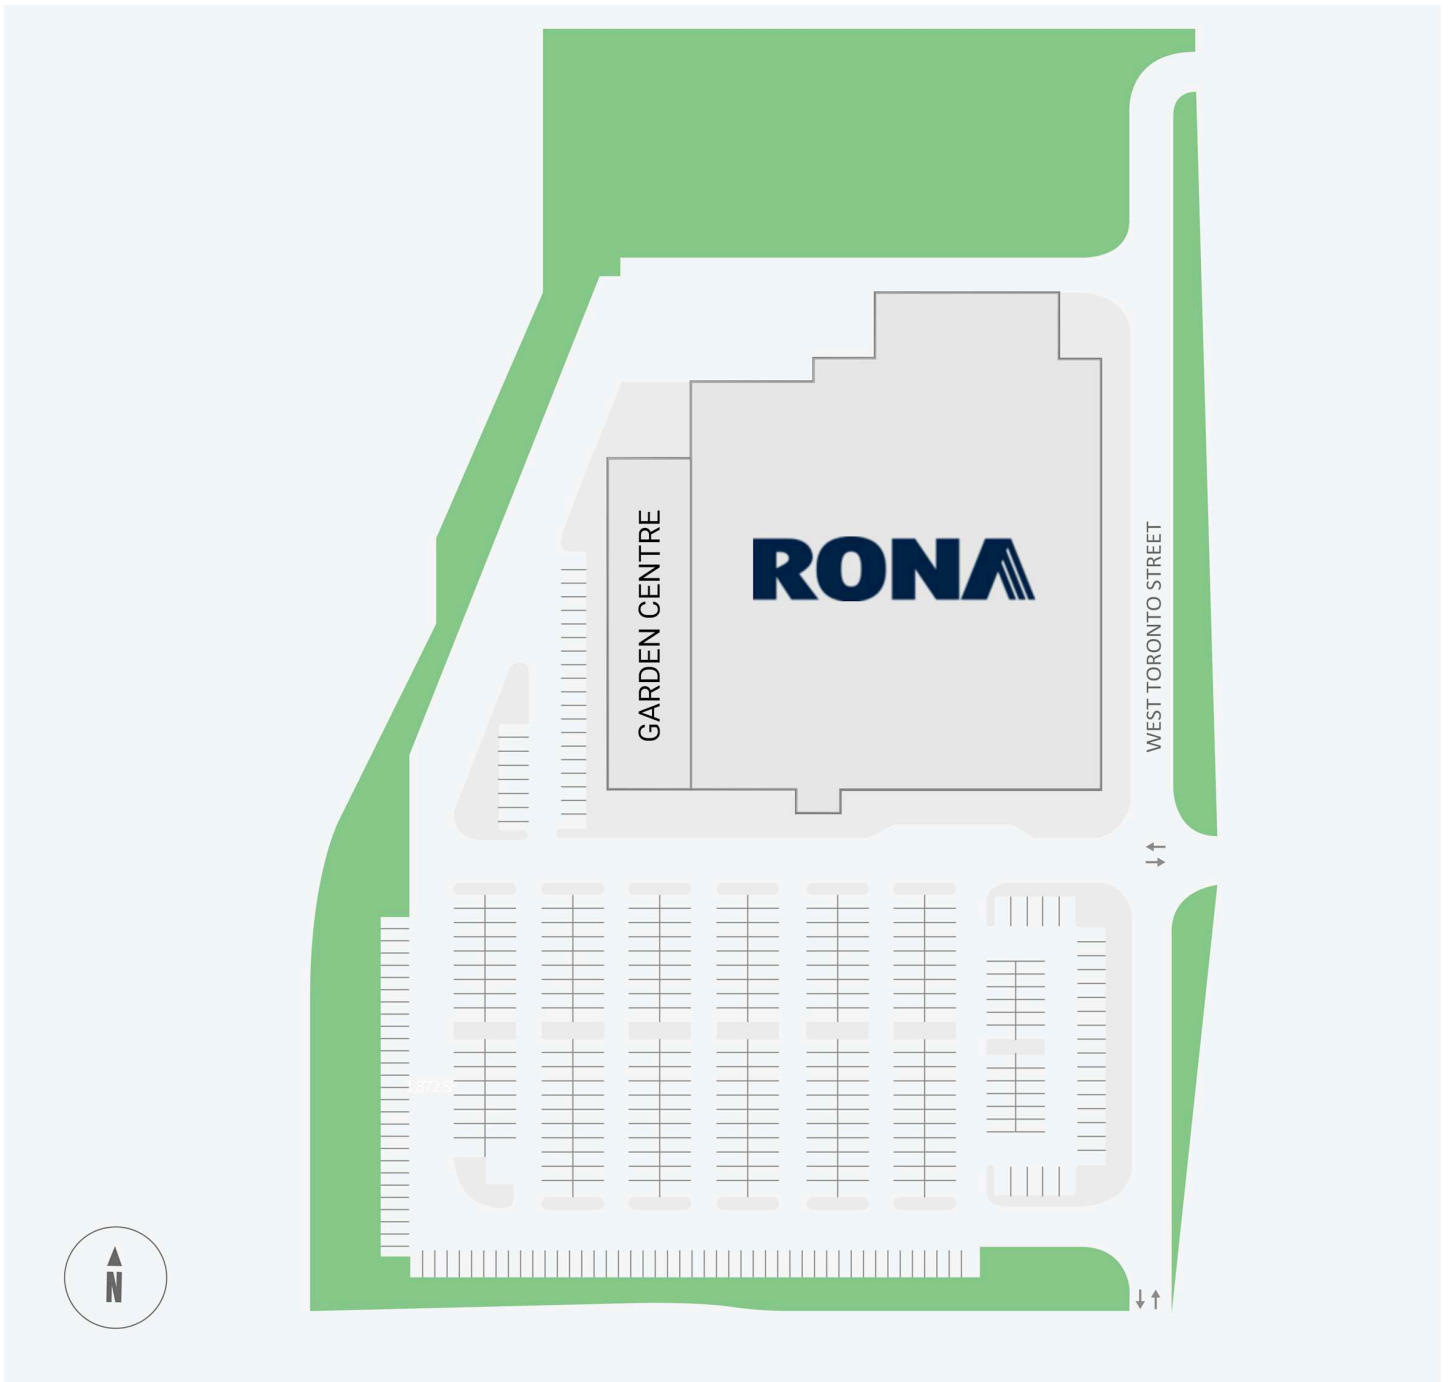

# Rona Stockyards

110 West Toronto Street, Toronto, ON

WALK SCORE	TRANSIT SCORE	The sole-purpose of this site plan is to identify the approximate location and size of the buildings. It is intended for use as a reference only and is subject to change at any time at the sole discretion of the owner.	REVISED MAY 2026
70	81	« Le seul objectif de ce plan de site est d'identifier l'emplacement et les dimensions approximatifs des bâtiments. Il est destiné à être utilisé comme un outil de référence uniquement et est susceptible de changer à tout moment à la seule discrétion du propriétaire. »	