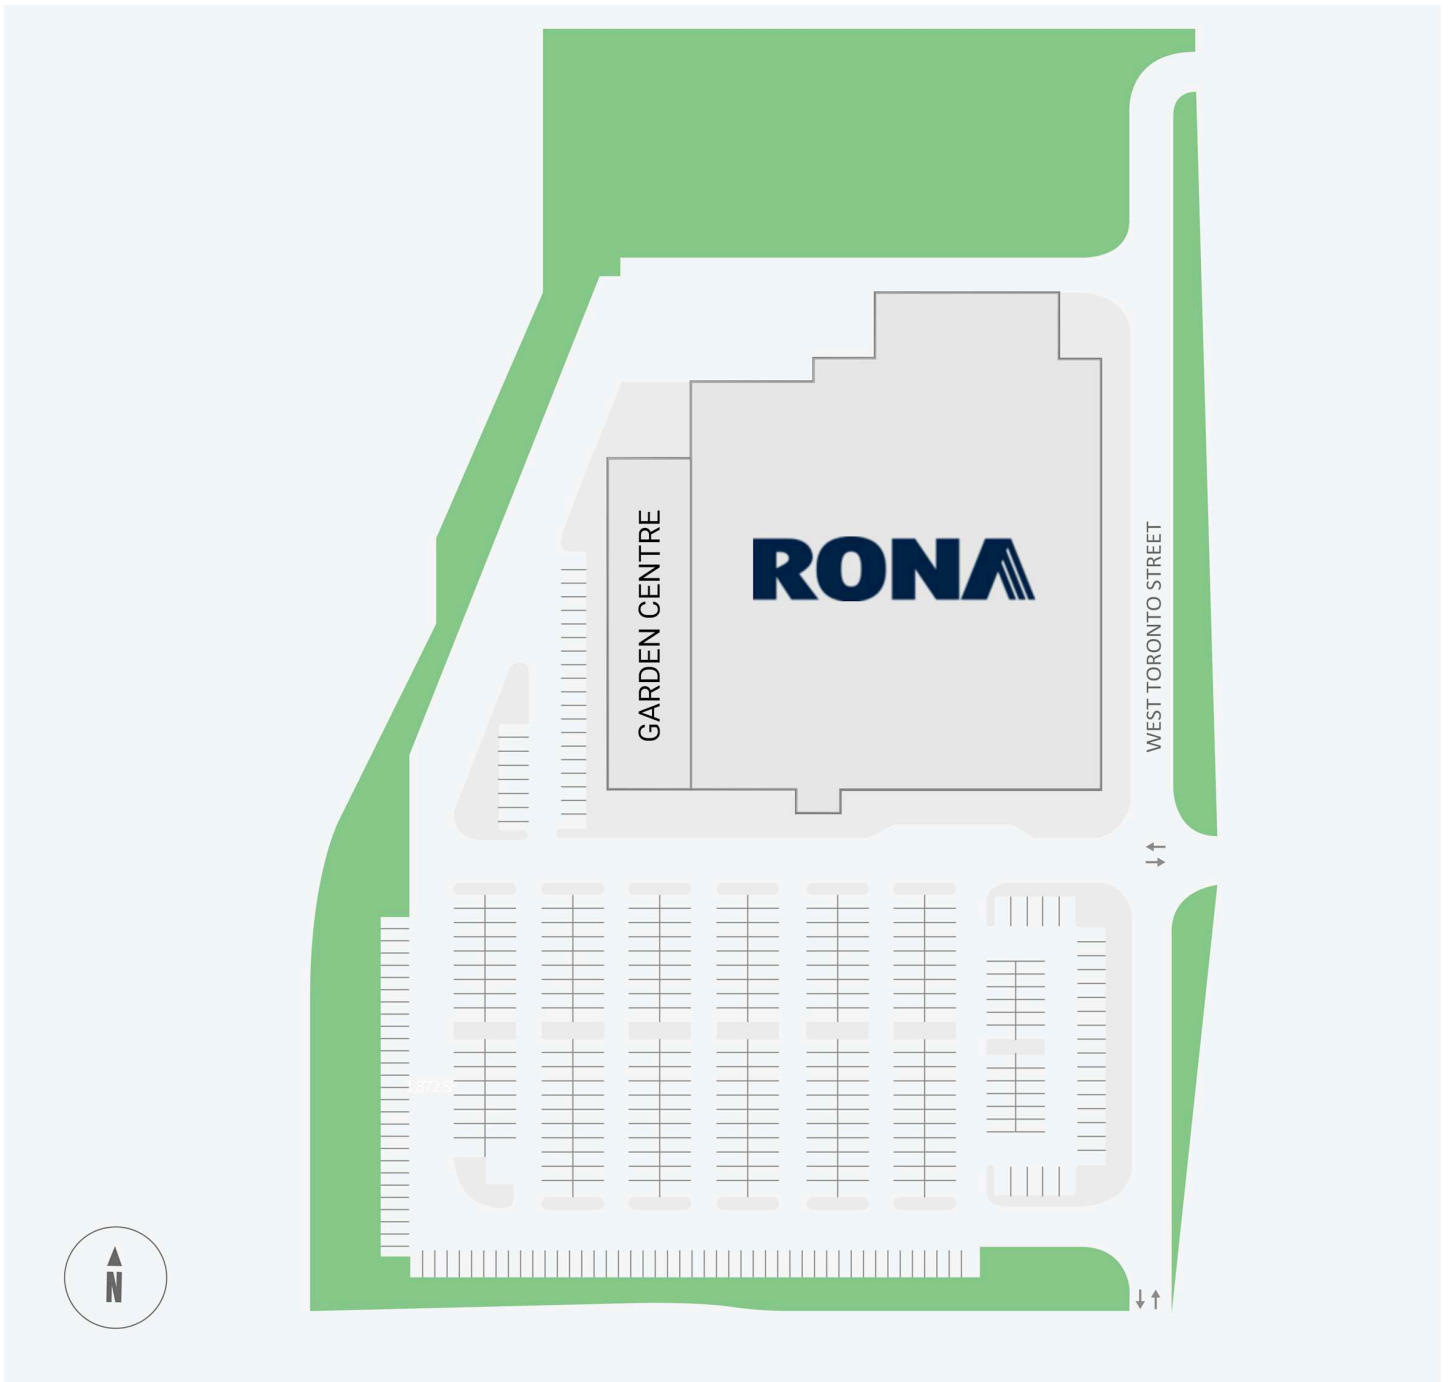

Rona Stockyards

110 West Toronto Street, Toronto, ON

WALK SCORE	TRANSIT SCORE	The sole-purpose of this site plan is to identify the approximate location and size of the buildings. It is intended for use as a reference only and is subject to change at any time at the sole discretion of the owner.	REVISED Apr 2026
70	81	« Le seul objectif de ce plan de site est d'identifier l'emplacement et les dimensions approximatifs des bâtiments. Il est destiné à être utilisé comme un outil de référence uniquement et est susceptible de changer à tout moment à la seule discrétion du propriétaire. »	