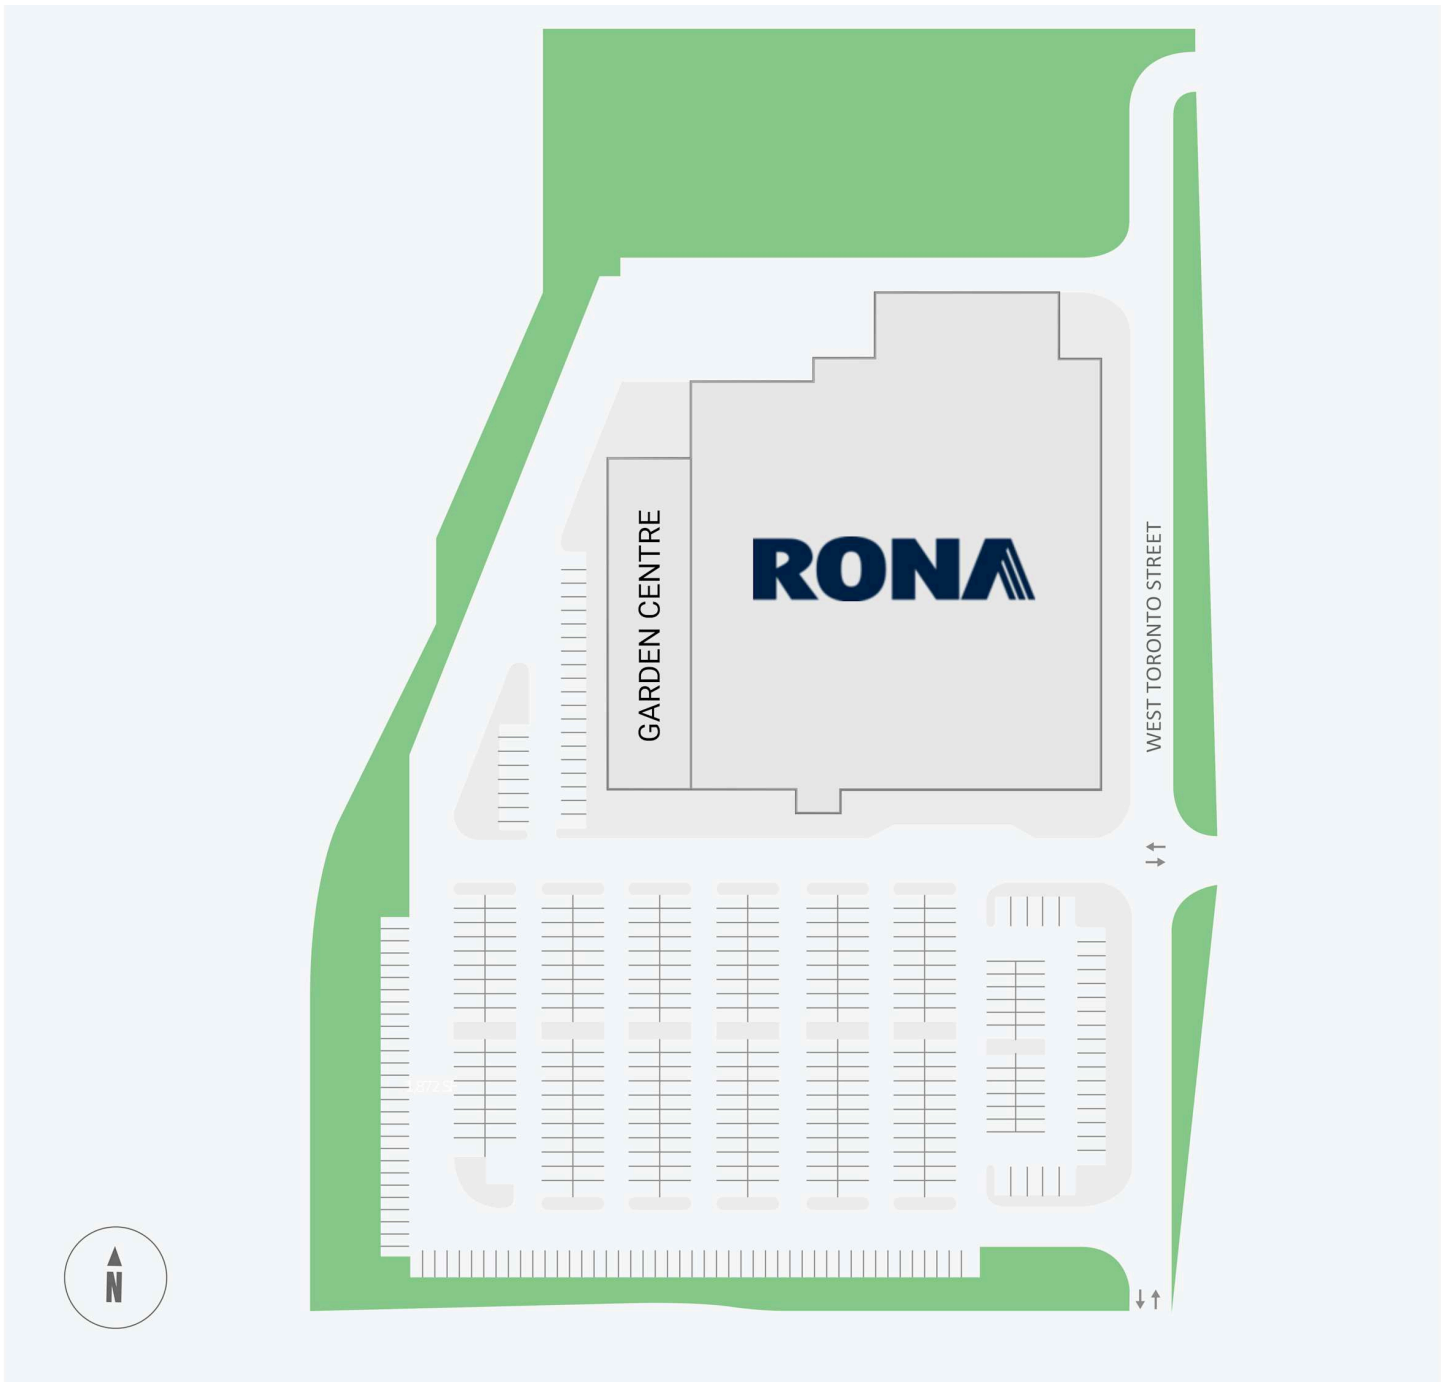

Rona Stockyards

110 West Toronto Street, Toronto, ON

WALK SCORE	TRANSIT SCORE	The sole purpose of this site plan is to identify the approximate location and size of the buildings. It is intended for use as a reference only and is subject to change at any time at the sole discretion of the owner.	REVISED Jun 2026
70	81	« Le seul objectif de ce plan de site est d'identifier l'emplacement et les dimensions approximatifs des bâtiments. Il est destiné à être utilisé comme un outil de référence uniquement et est susceptible de changer à tout moment à la seule discrétion du propriétaire. »	