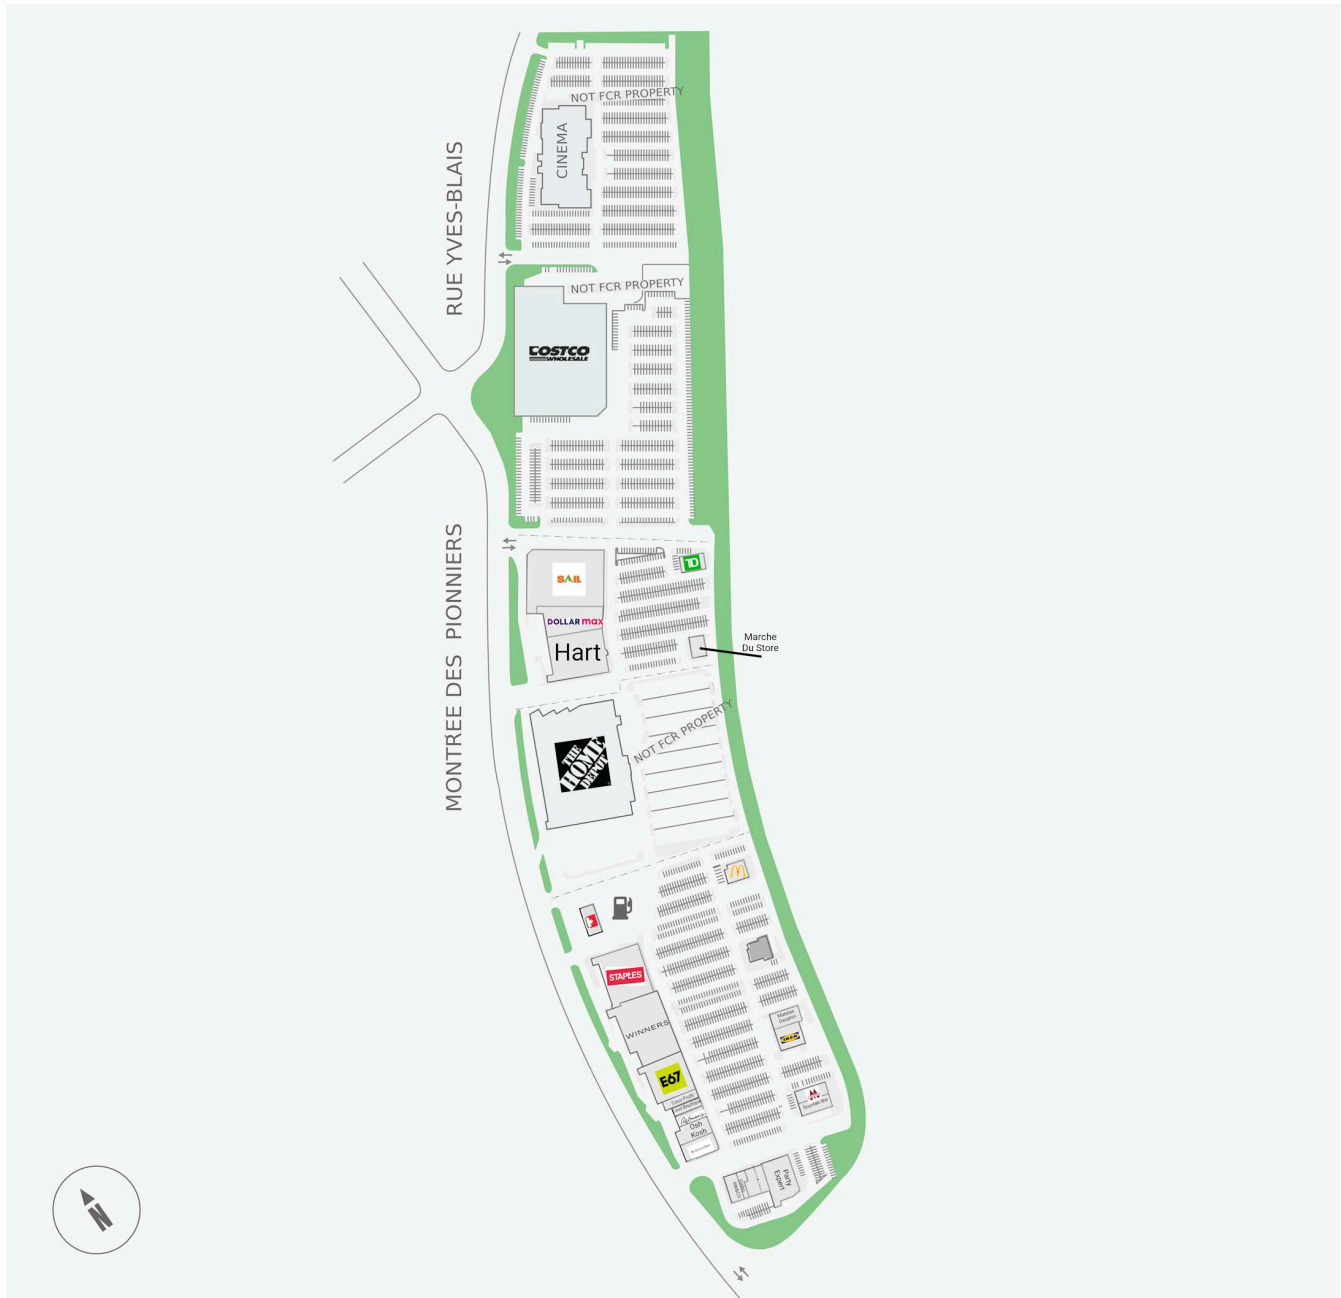

Galerias de Lanaudiere

540-570 Montee des Pionniers, Lachenaie, QC

WALK SCORE	TRANSIT SCORE	The sole-purpose of this site plan is to identify the approximate location and size of the buildings. It is intended for use as a reference only and is subject to change at any time at the sole discretion of the owner.	REVISED MAY 2026
68	N/A	« Le seul objectif de ce plan de site est d'identifier l'emplacement et les dimensions approximatifs des bâtiments. Il est destiné à être utilisé comme un outil de référence uniquement et est susceptible de changer à tout moment à la seule discrétion du propriétaire. »	