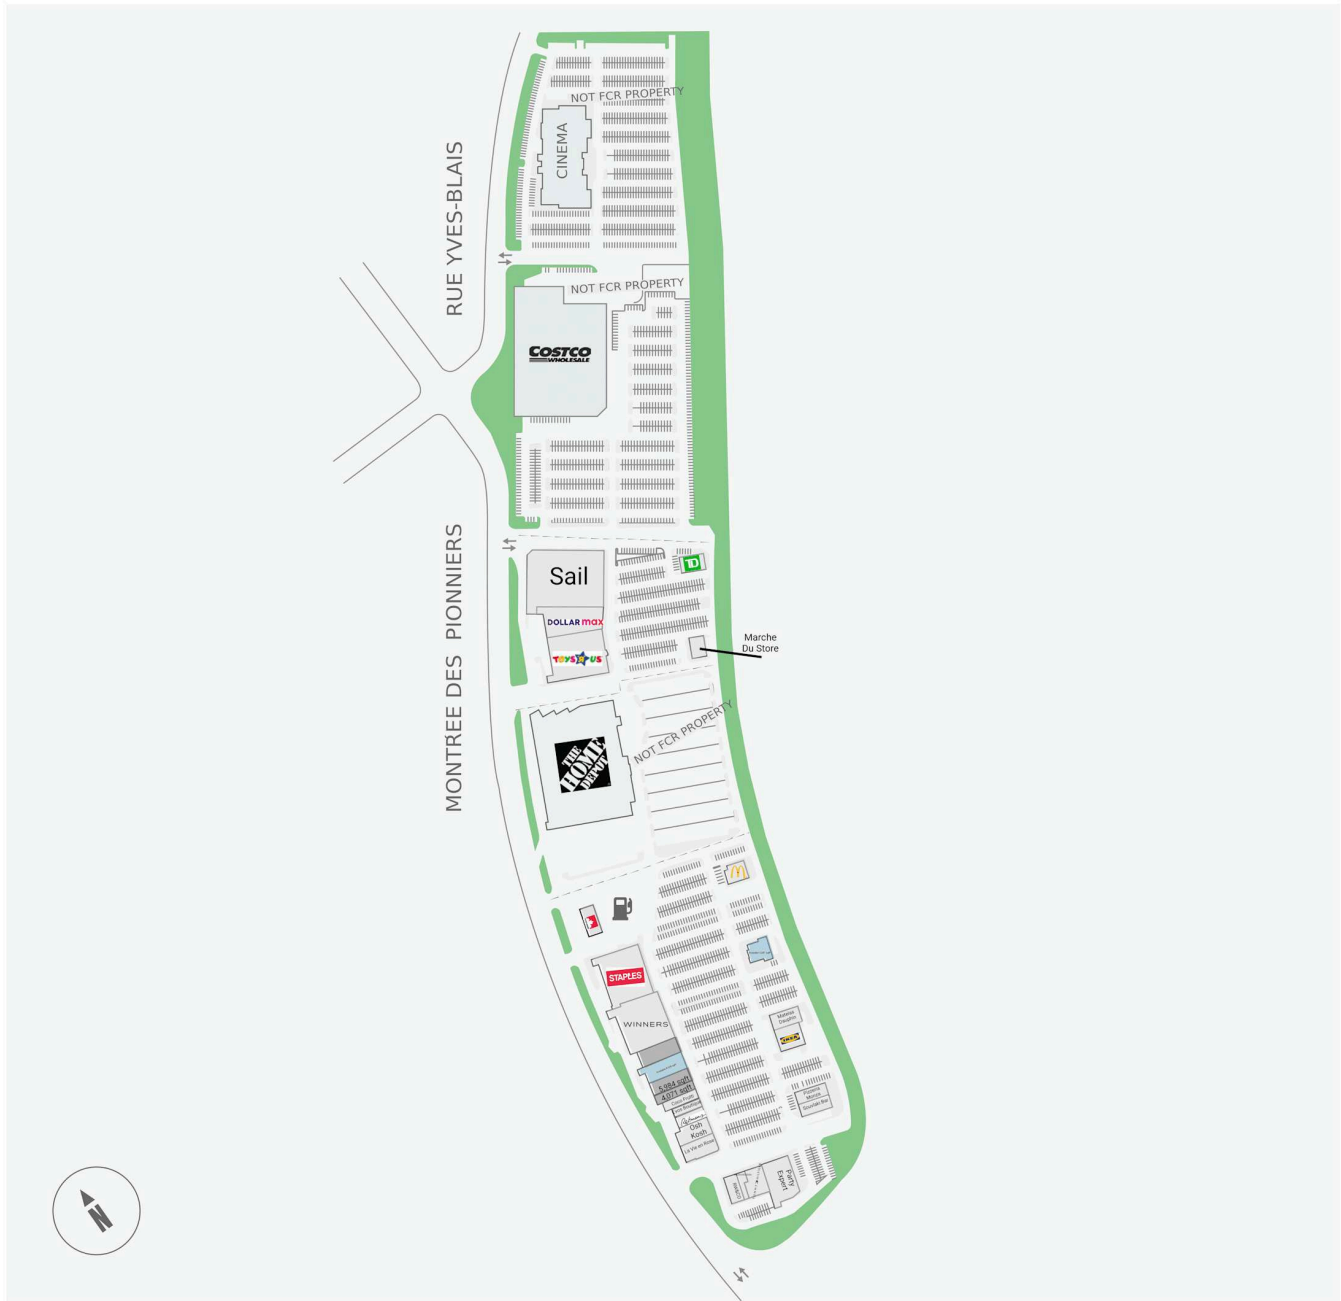

Galerias Lanaudiere

540-570 Montee des Pionniers, Lachenaie, QC

WALK SCORE	TRANSIT SCORE	The sole-purpose of this site plan is to identify the approximate location and size of the buildings. It is intended for use as a reference only and is subject to change at any time at the sole discretion of the owner.	REVISED Apr 2025
68	N/A	« Le seul objectif de ce plan de site est d'identifier l'emplacement et les dimensions approximatifs des bâtiments. Il est destiné à être utilisé comme un outil de référence uniquement et est susceptible de changer à tout moment à la seule discrétion du propriétaire. »	