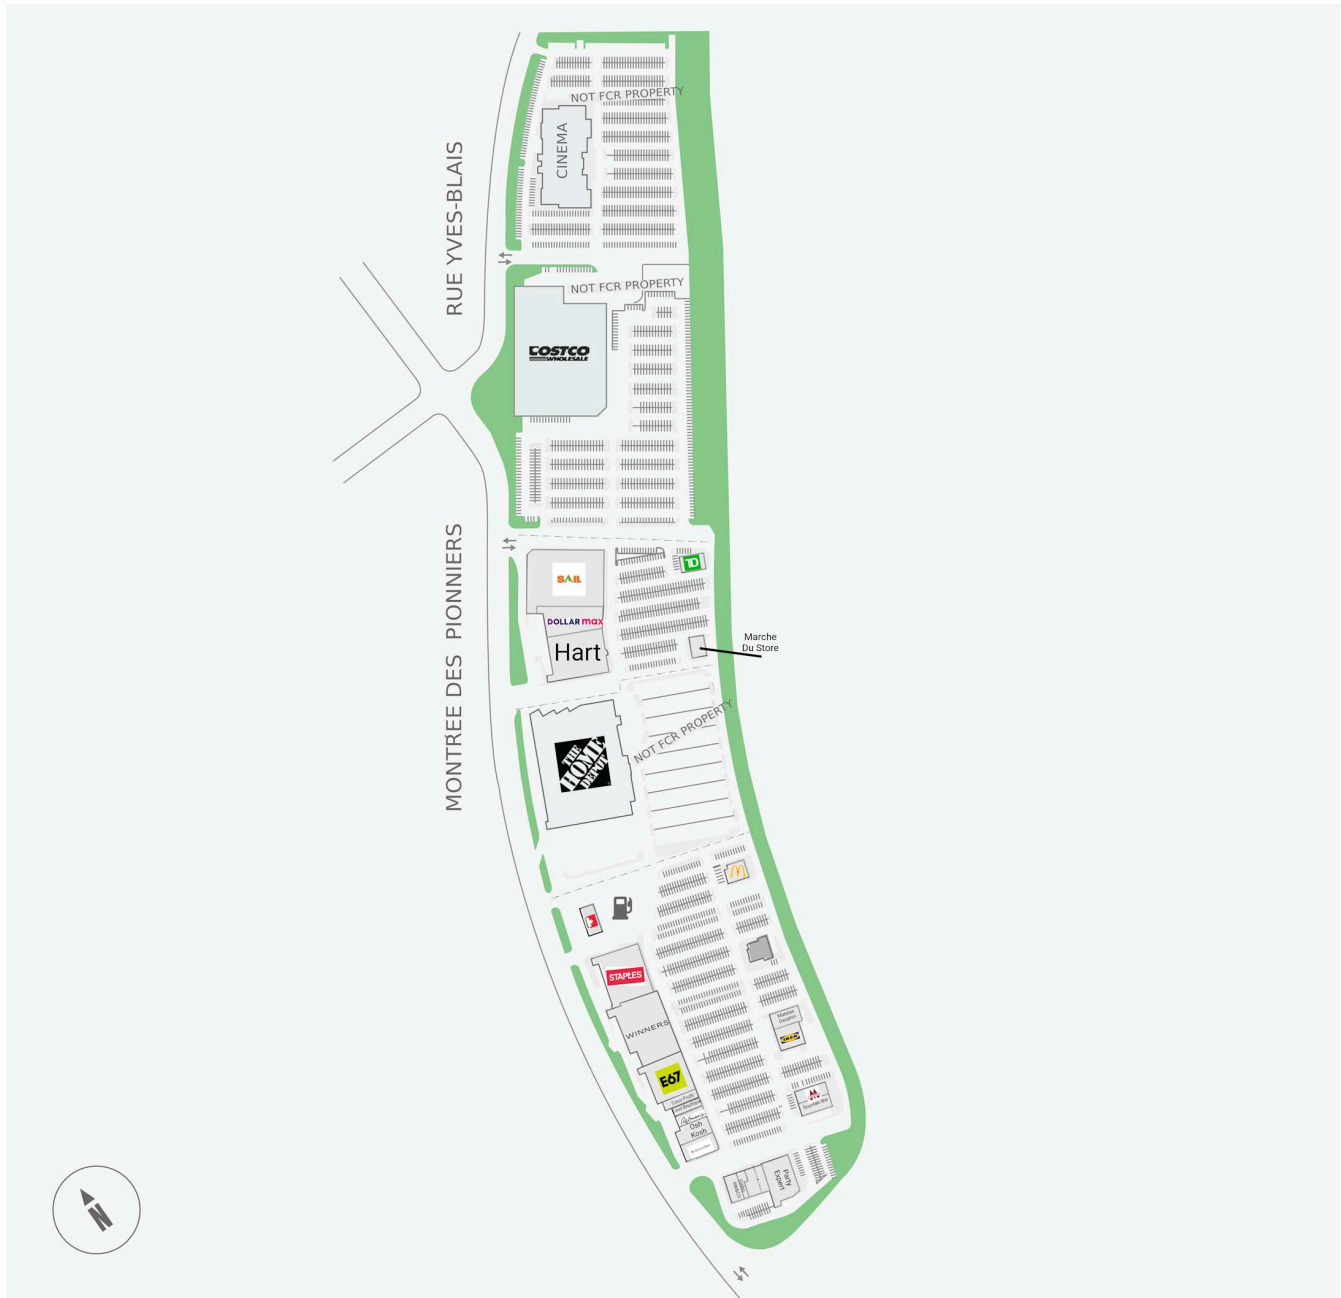

Galleries de Lanaudiere

540-570 Montee des Pionniers, Lachenaie, QC

WALK SCORE	TRANSIT SCORE	The sole-purpose of this site plan is to identify the approximate location and size of the buildings. It is intended for use as a reference only and is subject to change at any time at the sole discretion of the owner.	REVISED Jun 2026
68	N/A	« Le seul objectif de ce plan de site est d'identifier l'emplacement et les dimensions approximatifs des bâtiments. Il est destiné à être utilisé comme un outil de référence uniquement et est susceptible de changer à tout moment à la seule discrétion du propriétaire. »	