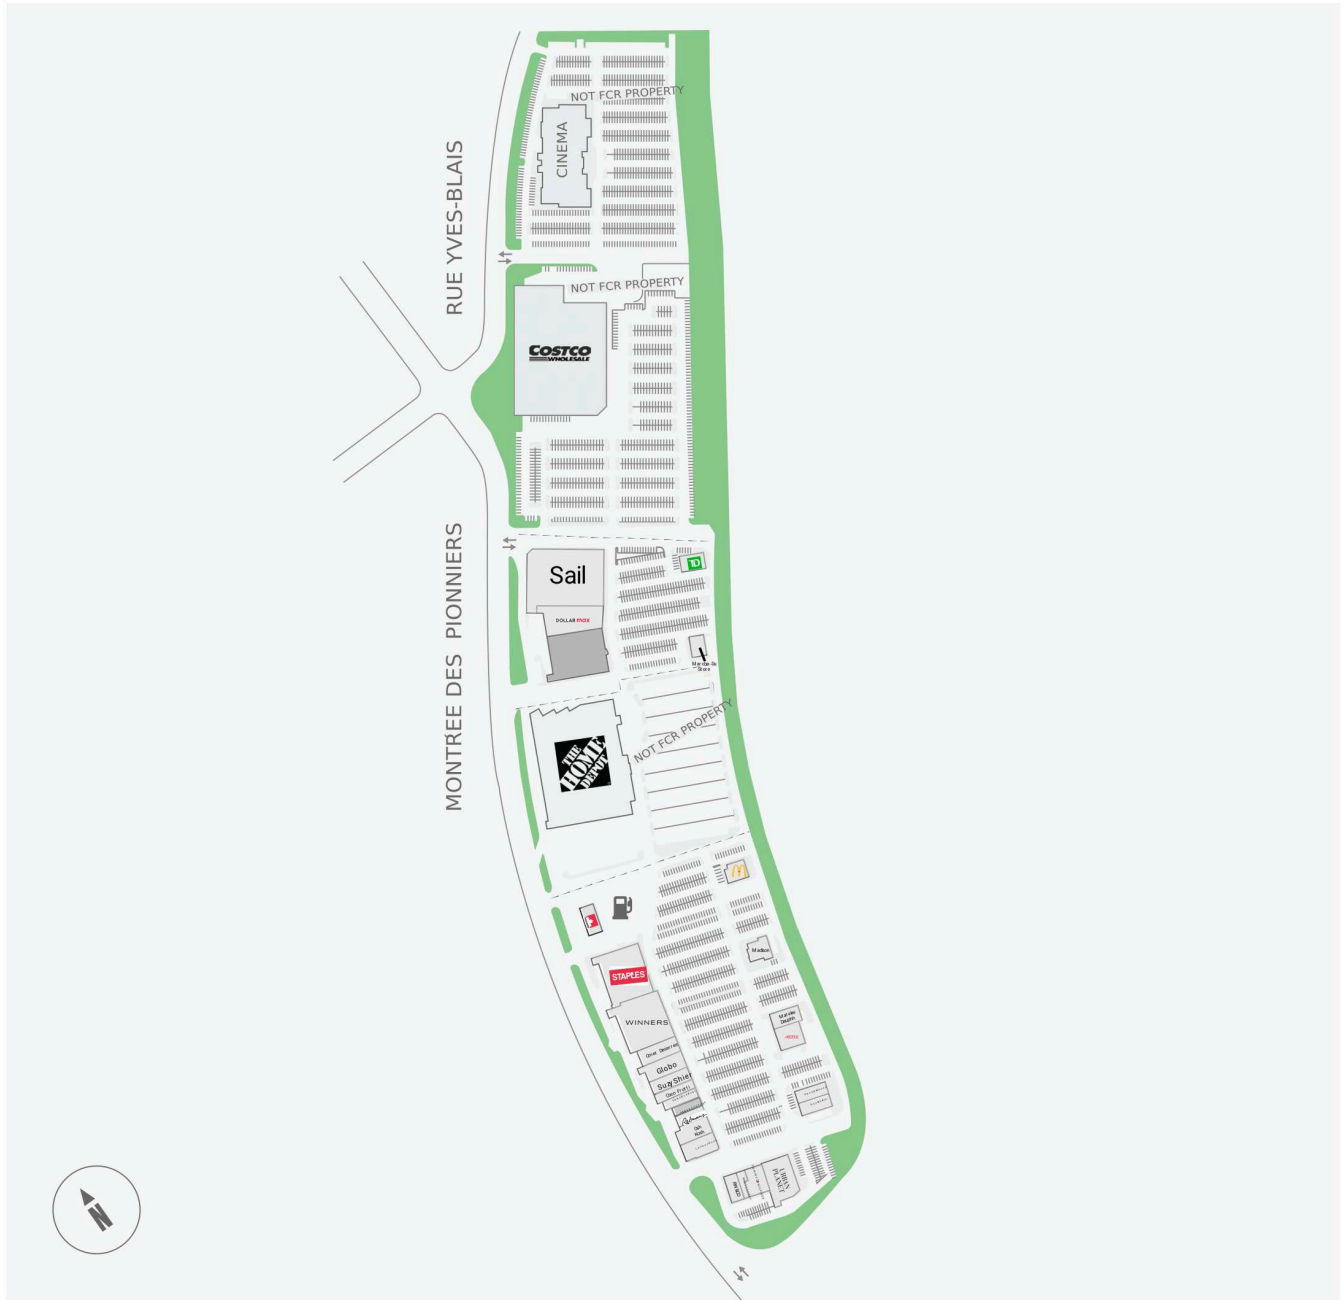

Galerias Lanaudiere

540-570 Montee des Pionniers, Lachanaie, QC

WALK SCORE	TRANSIT SCORE	The sole-purpose of this site plan is to identify the approximate location and size of the buildings. It is intended for use as a reference only and is subject to change at any time at the sole discretion of the owner.	REVISED Mar 2023
68	N/A	« Le seul objectif de ce plan de site est d'identifier l'emplacement et les dimensions approximatifs des bâtiments. Il est destiné à être utilisé comme un outil de référence uniquement et est susceptible de changer à tout moment à la seule discrétion du propriétaire. »	