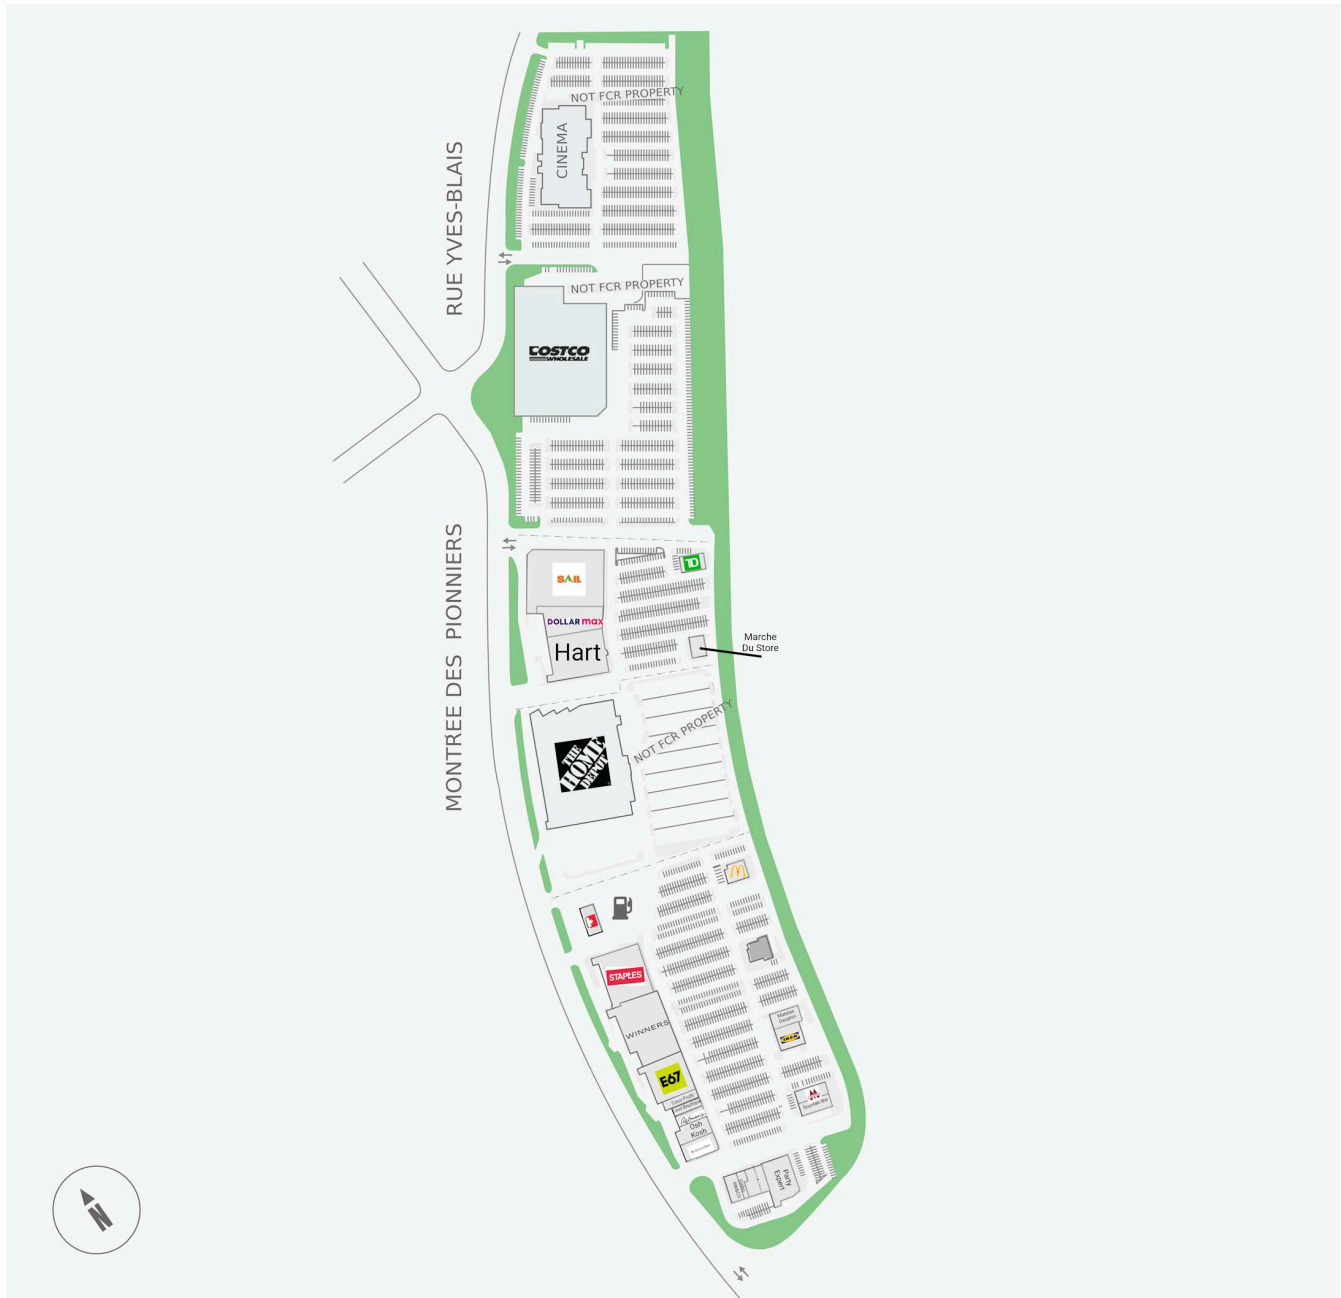

# Galleries de Lanaudiere

540-570 Montee des Pionniers, Lachenaie, QC

WALK SCORE	TRANSIT SCORE	The sole-purpose of this site plan is to identify the approximate location and size of the buildings. It is intended for use as a reference only and is subject to change at any time at the sole discretion of the owner.	REVISED Apr 2026
68	N/A	« Le seul objectif de ce plan de site est d'identifier l'emplacement et les dimensions approximatifs des bâtiments. Il est destiné à être utilisé comme un outil de référence uniquement et est susceptible de changer à tout moment à la seule discrétion du propriétaire. »	