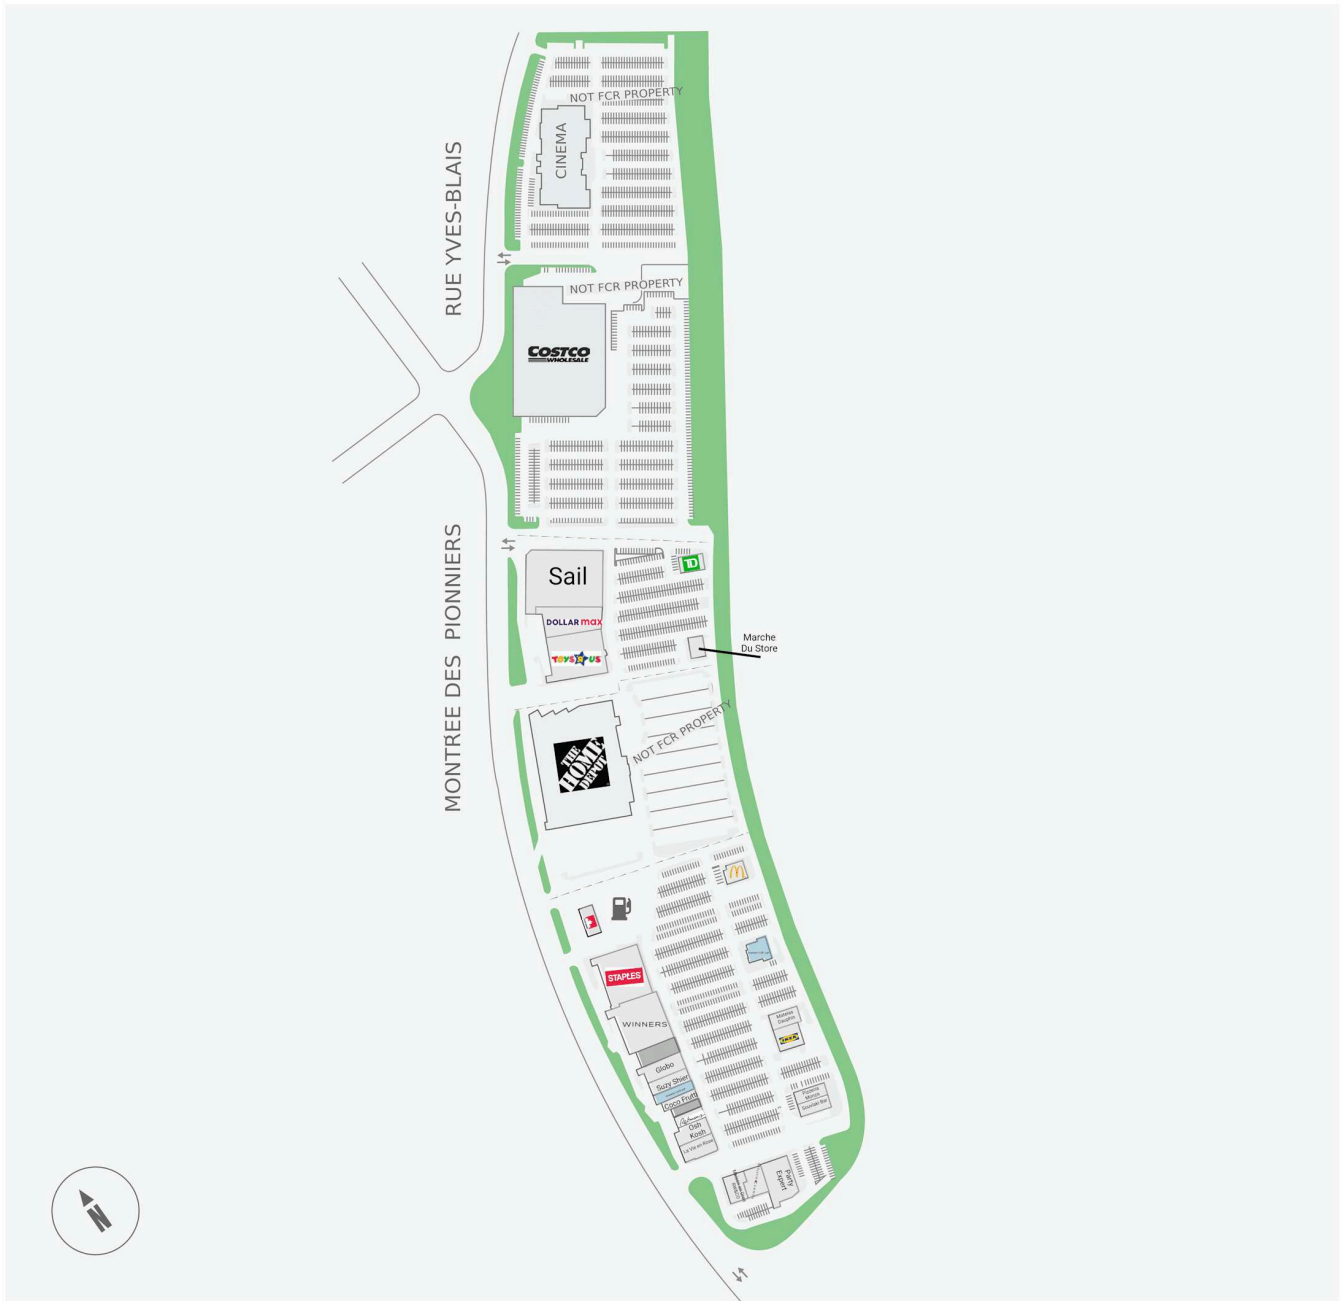

Galerias Lanaudiere

540-570 Montee des Pionniers, Lachenaie, QC

WALK SCORE	TRANSIT SCORE	The sole-purpose of this site plan is to identify the approximate location and size of the buildings. It is intended for use as a reference only and is subject to change at any time at the sole discretion of the owner.	REVISED NOV 2024
68	N/A	« Le seul objectif de ce plan de site est d'identifier l'emplacement et les dimensions approximatifs des bâtiments. Il est destiné à être utilisé comme un outil de référence uniquement et est susceptible de changer à tout moment à la seule discrétion du propriétaire. »	