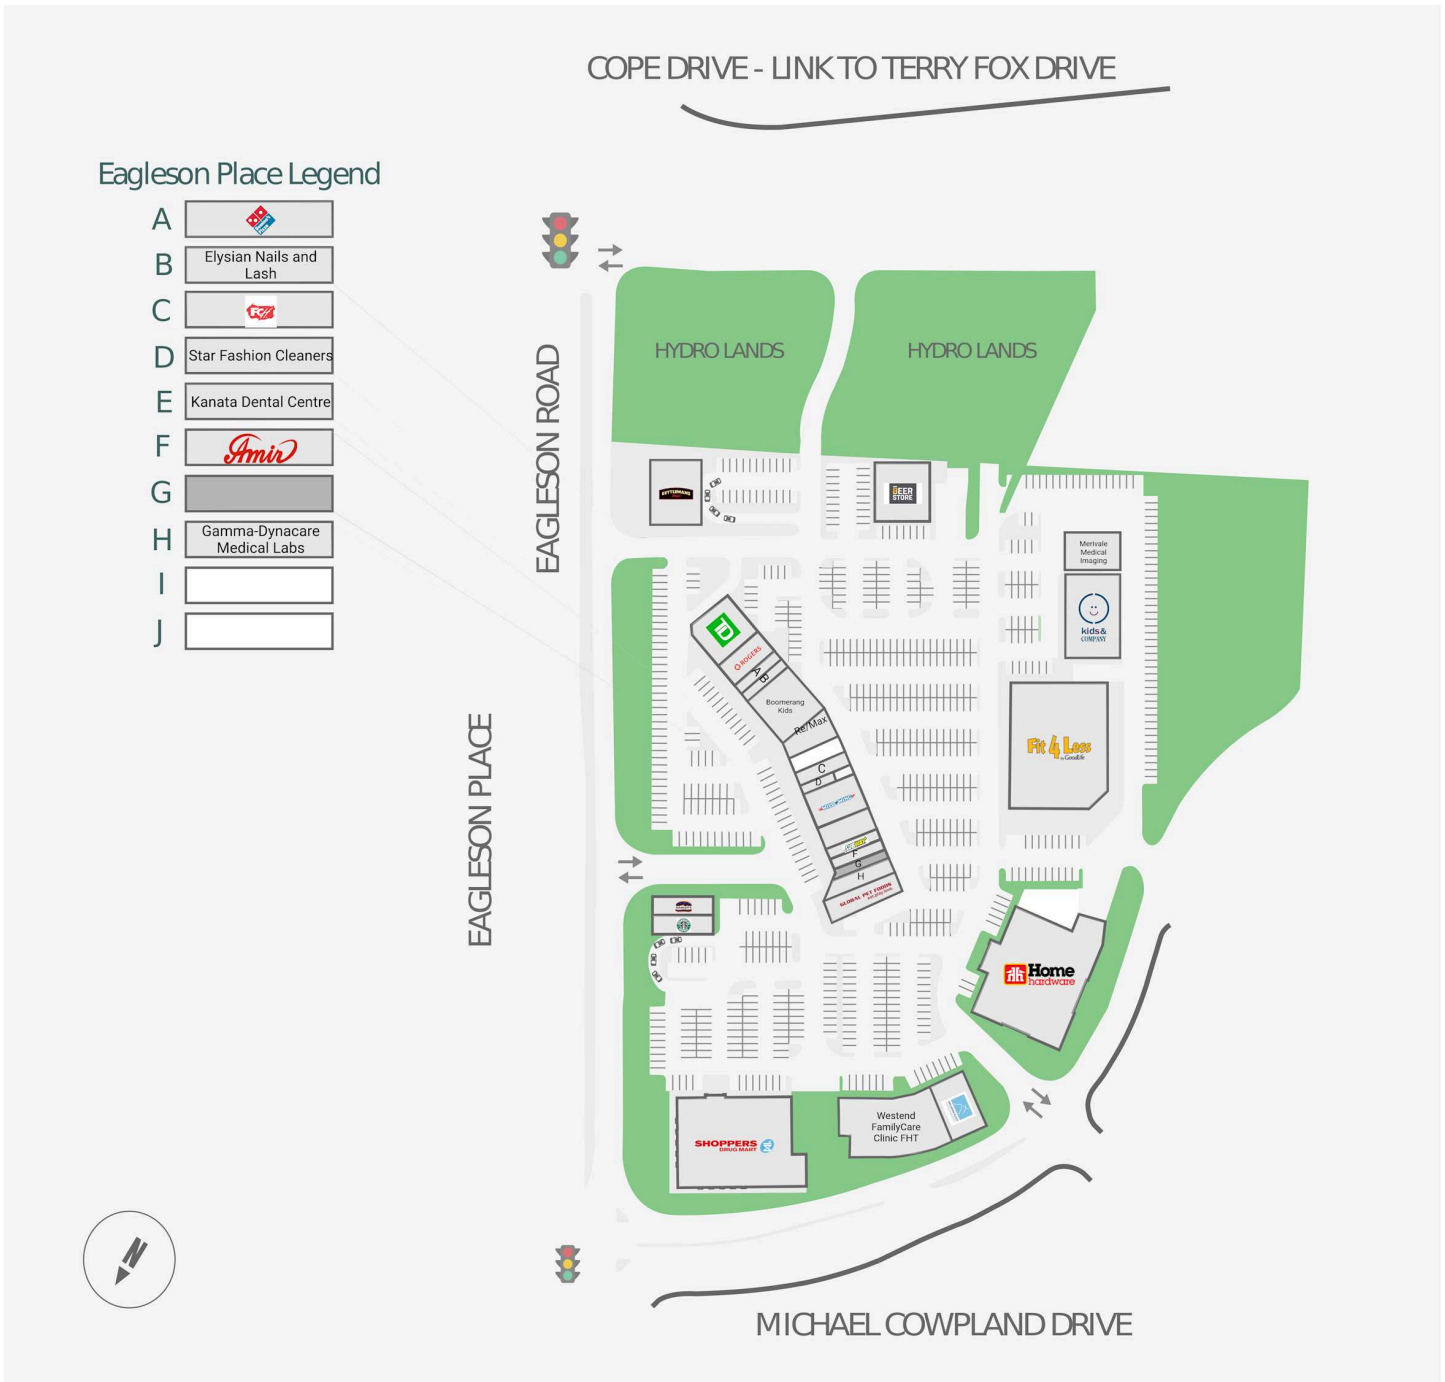

Eagleson Place

100 Michael Cowpland, Ottawa, ON

Eagleson Place Legend

- A
- B Elysian Nails and Lash
- C
- D Star Fashion Cleaners
- E Kanata Dental Centre
- F
- G
- H Gamma-Dynacare Medical Labs
- I
- J

WALK SCORE	TRANSIT SCORE	The sole-purpose of this site plan is to identify the approximate location and size of the buildings. It is intended for use as a reference only and is subject to change at any time at the sole discretion of the owner.	REVISED Jul 2026
68	-	« Le seul objectif de ce plan de site est d'identifier l'emplacement et les dimensions approximatifs des bâtiments. Il est destiné à être utilisé comme un outil de référence uniquement et est susceptible de changer à tout moment à la seule discrétion du propriétaire. »	