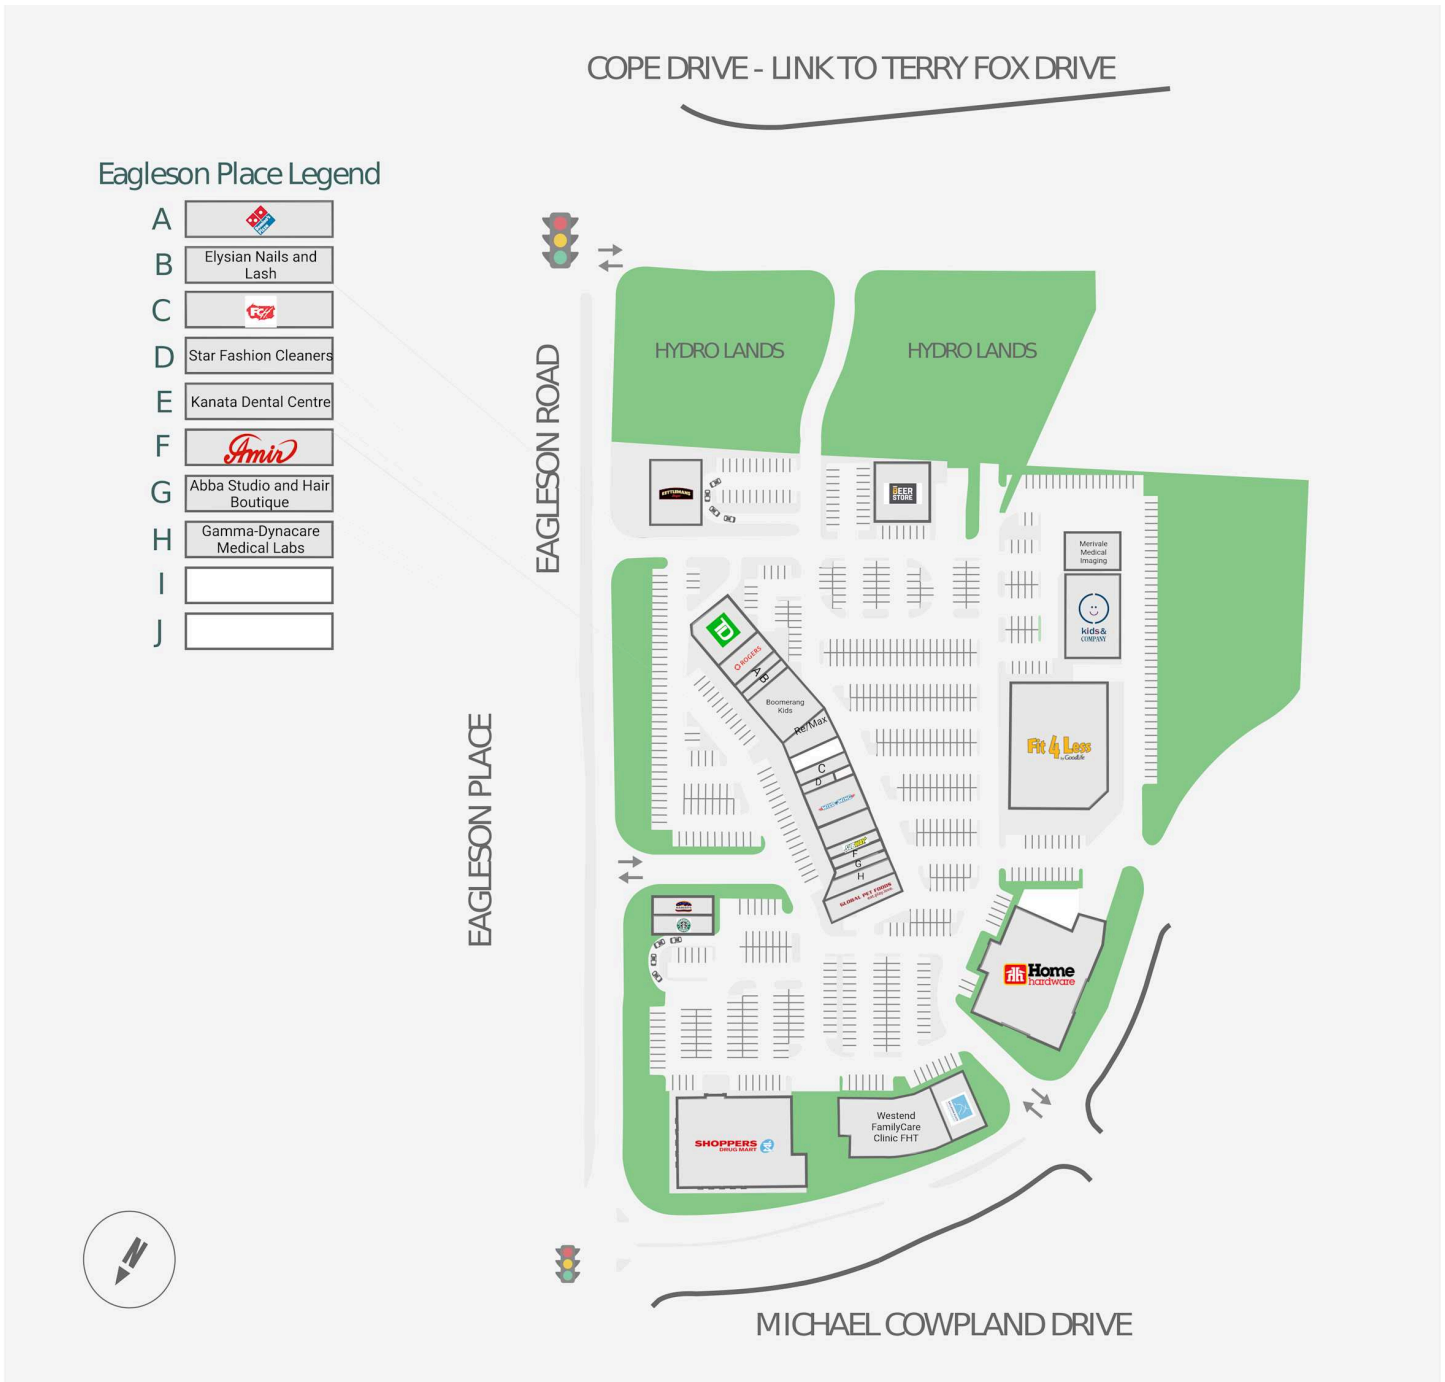

Eagleson Place

100 Michael Cowpland, Ottawa, ON

WALK SCORE	TRANSIT SCORE	The sole-purpose of this site plan is to identify the approximate location and size of the buildings. It is intended for use as a reference only and is subject to change at any time at the sole discretion of the owner.	REVISED Apr 2026
68	-	« Le seul objectif de ce plan de site est d'identifier l'emplacement et les dimensions approximatifs des bâtiments. Il est destiné à être utilisé comme un outil de référence uniquement et est susceptible de changer à tout moment à la seule discrétion du propriétaire. »	