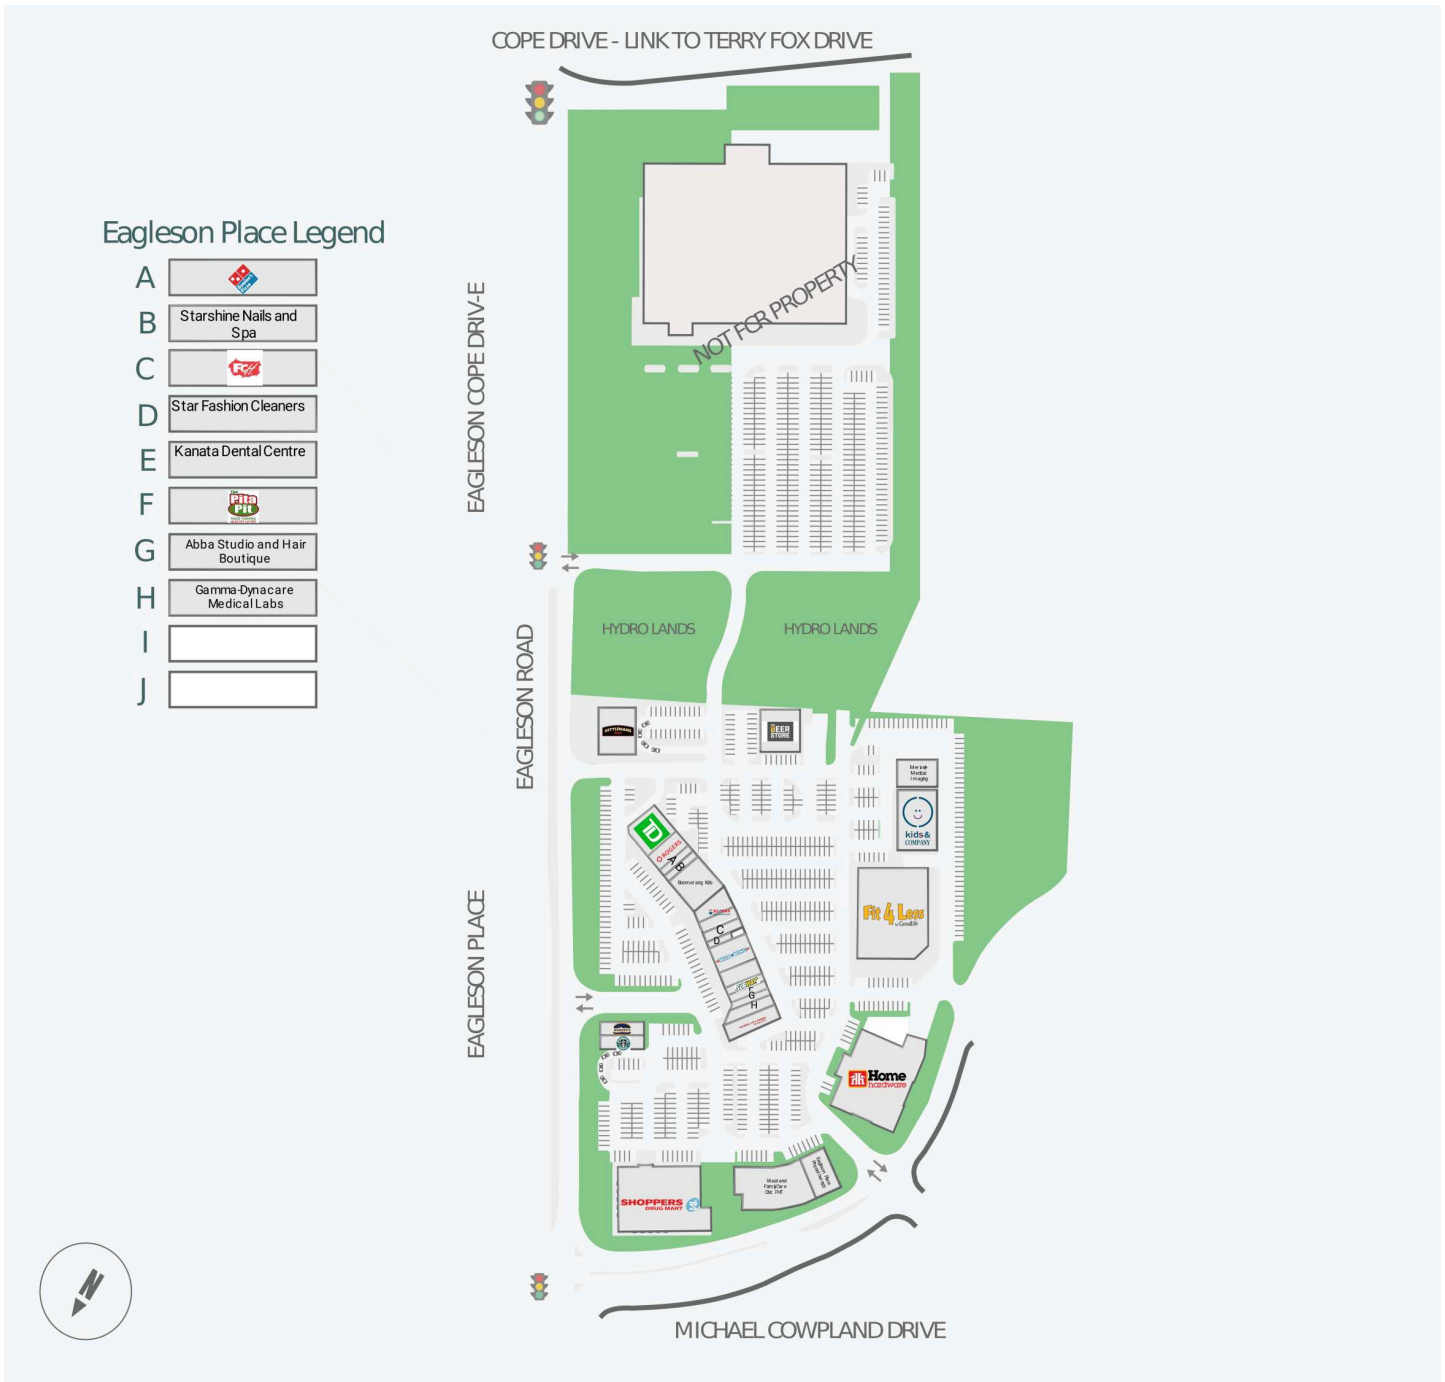

# Eagleson Place

100 Michael Cowpland, Ottawa, ON

WALK SCORE	TRANSIT SCORE	The sole-purpose of this site plan is to identify the approximate location and size of the buildings. It is intended for use as a reference only and is subject to change at any time at the sole discretion of the owner.	REVISED Dec 2023
68	-	« Le seul objectif de ce plan de site est d'identifier l'emplacement et les dimensions approximatifs des bâtiments. Il est destiné à être utilisé comme un outil de référence uniquement et est susceptible de changer à tout moment à la seule discrétion du propriétaire. »	