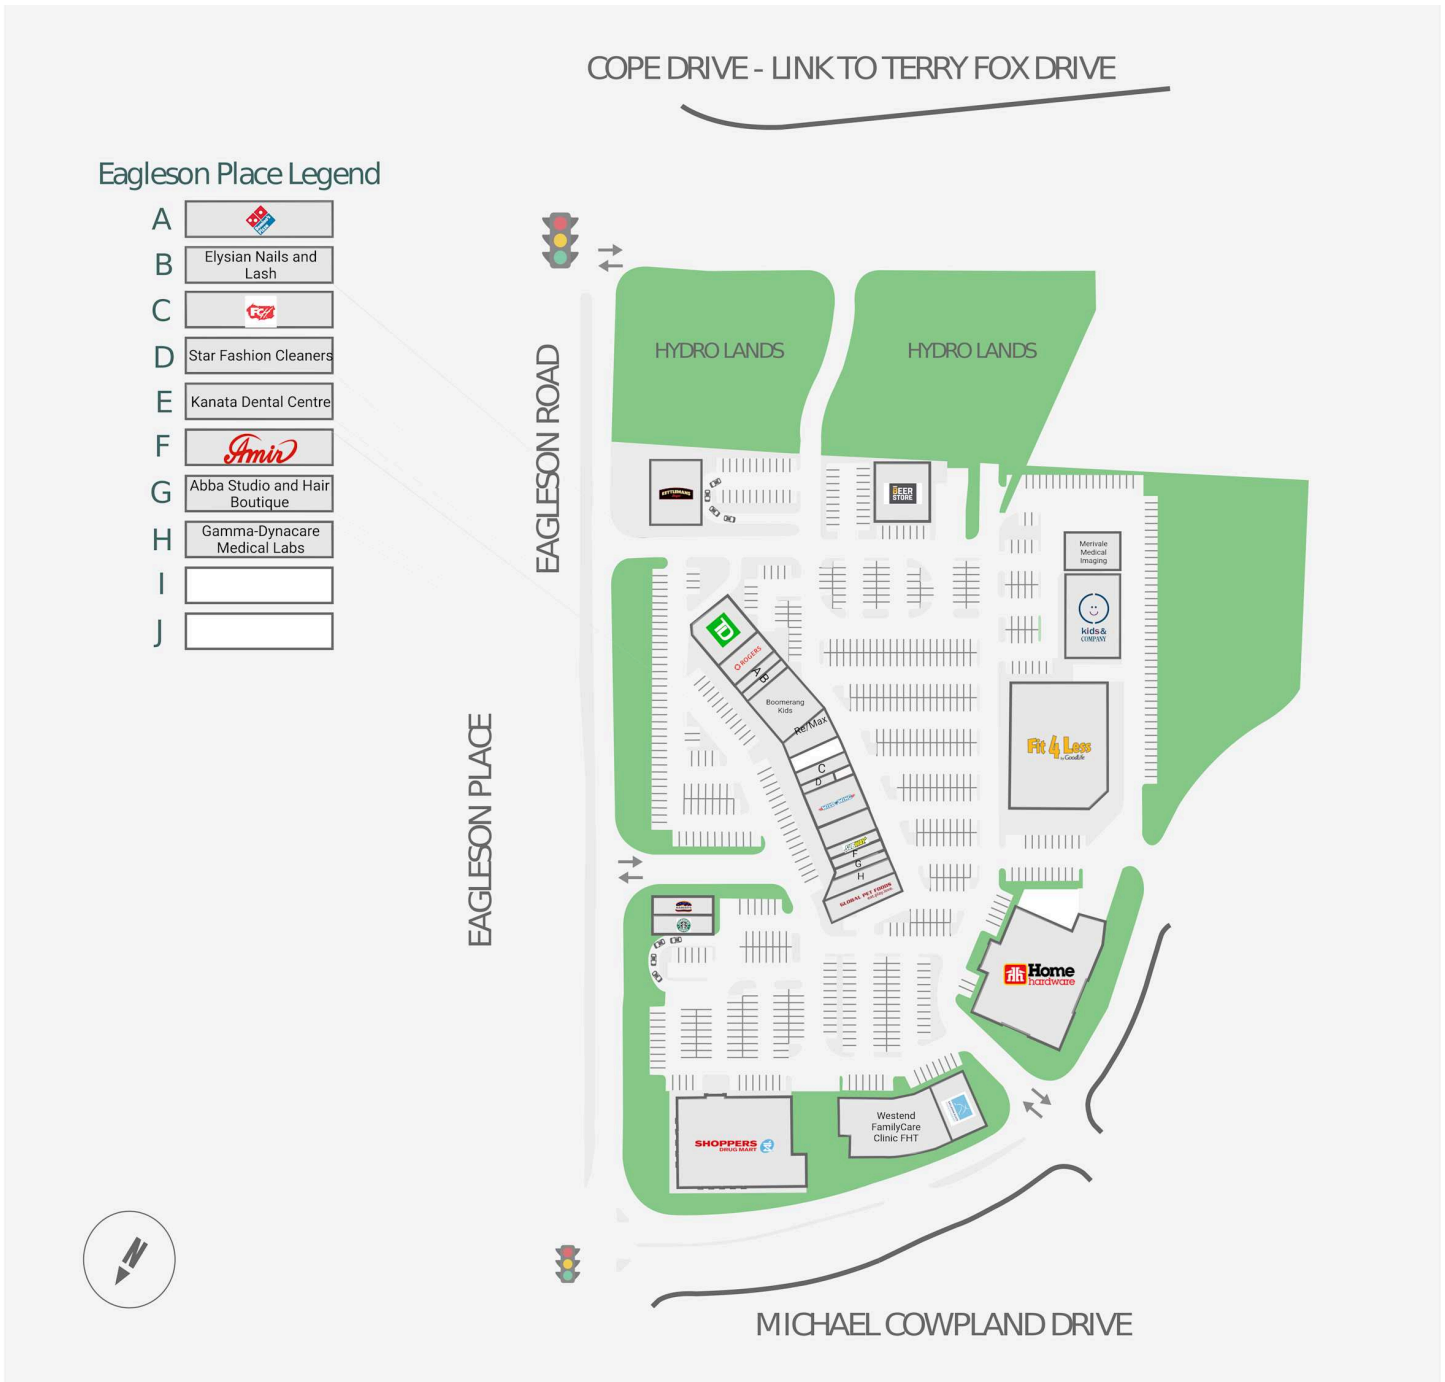

Eagleson Place

100 Michael Cowpland, Ottawa, ON

WALK SCORE	TRANSIT SCORE	The sole-purpose of this site plan is to identify the approximate location and size of the buildings. It is intended for use as a reference only and is subject to change at any time at the sole discretion of the owner.	REVISED Jun 2026
68	-	« Le seul objectif de ce plan de site est d'identifier l'emplacement et les dimensions approximatifs des bâtiments. Il est destiné à être utilisé comme un outil de référence uniquement et est susceptible de changer à tout moment à la seule discrétion du propriétaire. »	