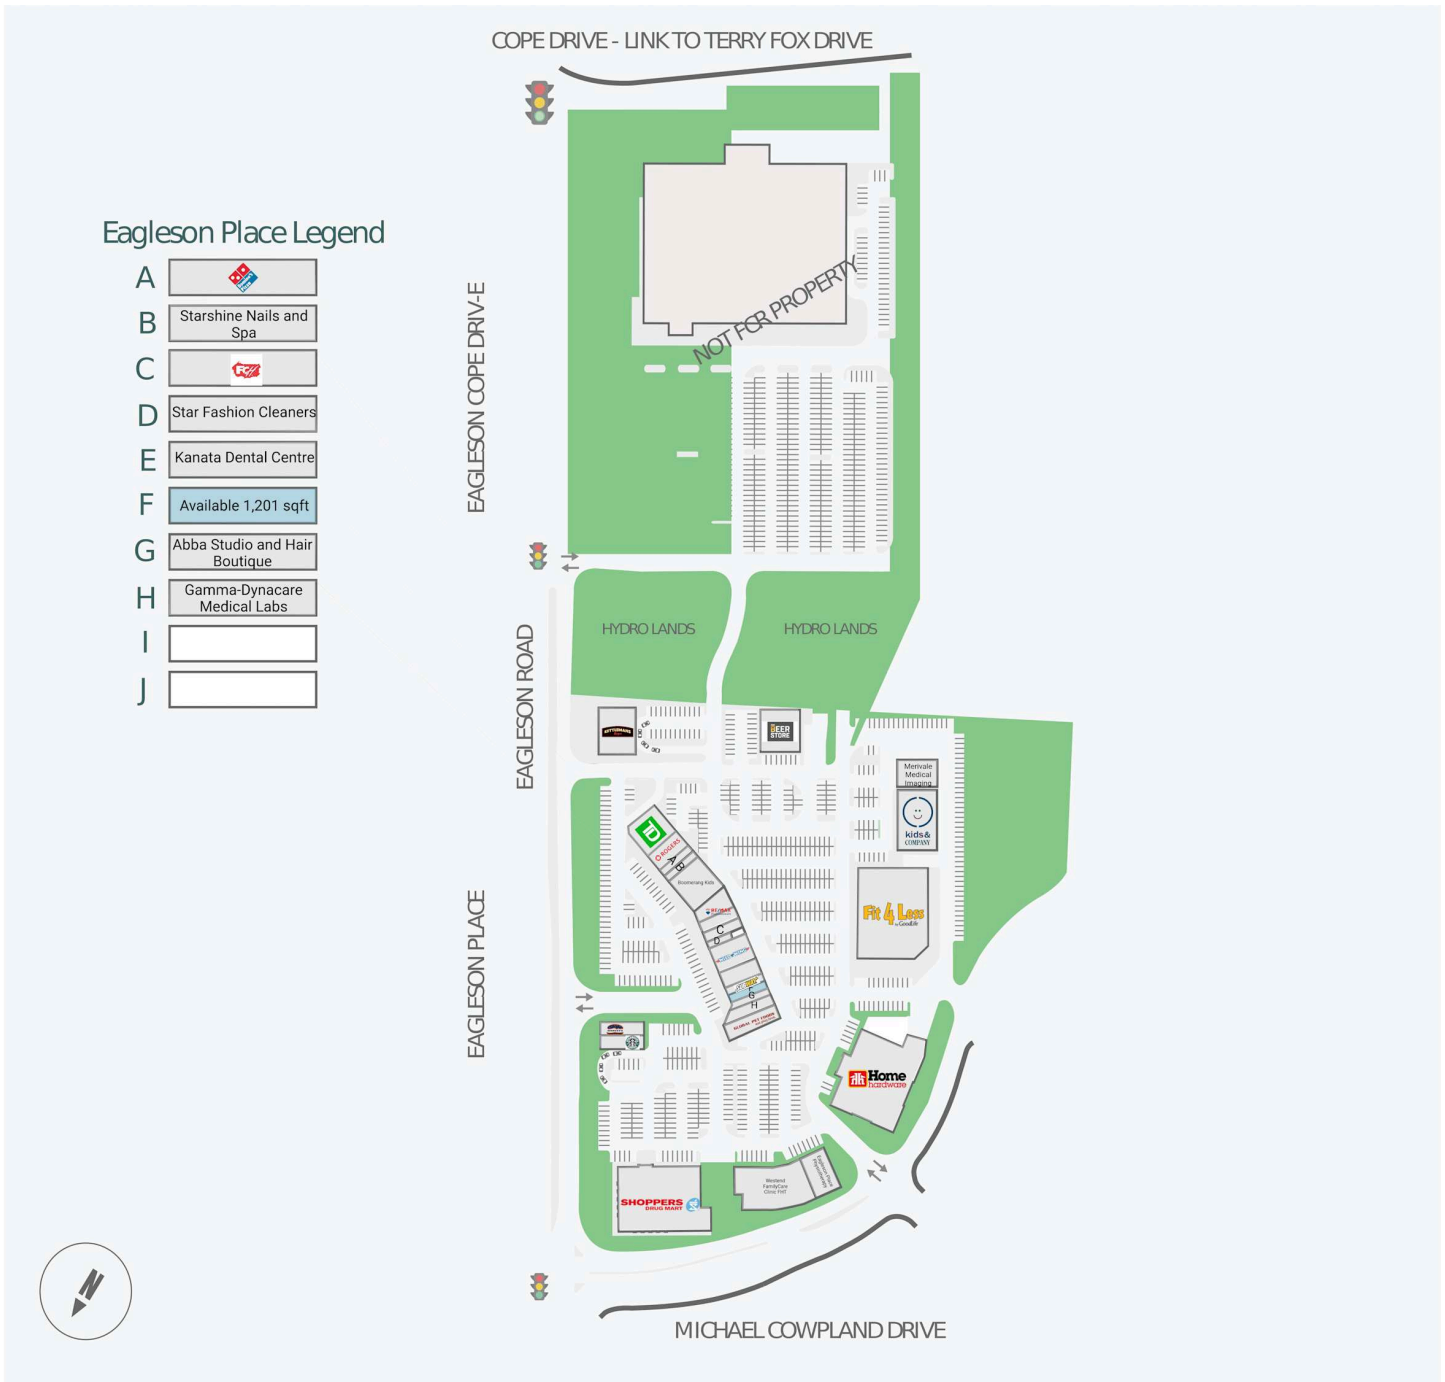

Eagleson Place

100 Michael Cowpland, Ottawa, ON

| WALK SCORE | TRANSIT SCORE | The sole-purpose of this site plan is to identify the approximate location and size of the buildings. It is intended for use as a reference only and is subject to change at any time at the sole discretion of the owner. | REVISED Mar 2025 |
|------------|---------------|---|---------------------|
| 68 | - | « Le seul objectif de ce plan de site est d'identifier l'emplacement et les dimensions approximatifs des bâtiments. Il est destiné à être utilisé comme un outil de référence uniquement et est susceptible de changer à tout moment à la seule discrétion du propriétaire. » | |