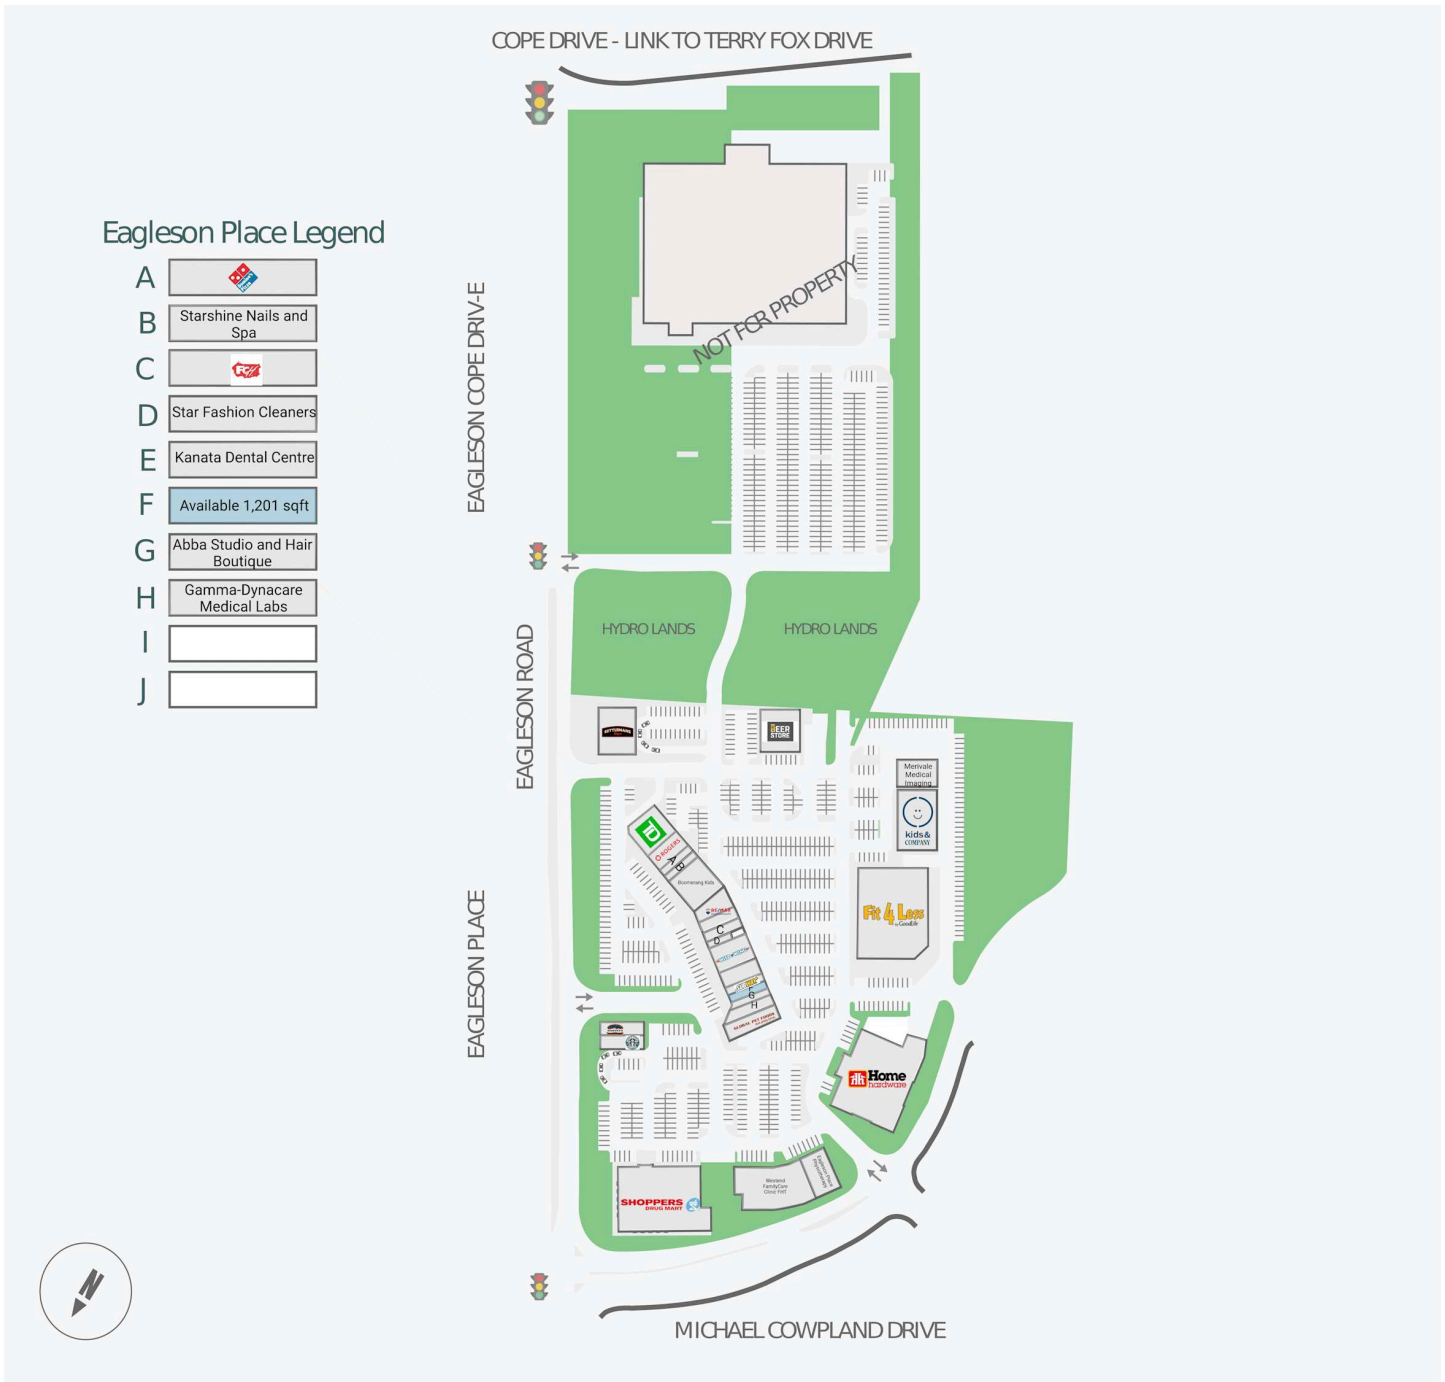

# Eagleson Place

100 Michael Cowpland, Ottawa, ON

WALK SCORE	TRANSIT SCORE	The sole-purpose of this site plan is to identify the approximate location and size of the buildings. It is intended for use as a reference only and is subject to change at any time at the sole discretion of the owner.	REVISED Dec 2024
68	-	« Le seul objectif de ce plan de site est d'identifier l'emplacement et les dimensions approximatifs des bâtiments. Il est destiné à être utilisé comme un outil de référence uniquement et est susceptible de changer à tout moment à la seule discrétion du propriétaire. »	