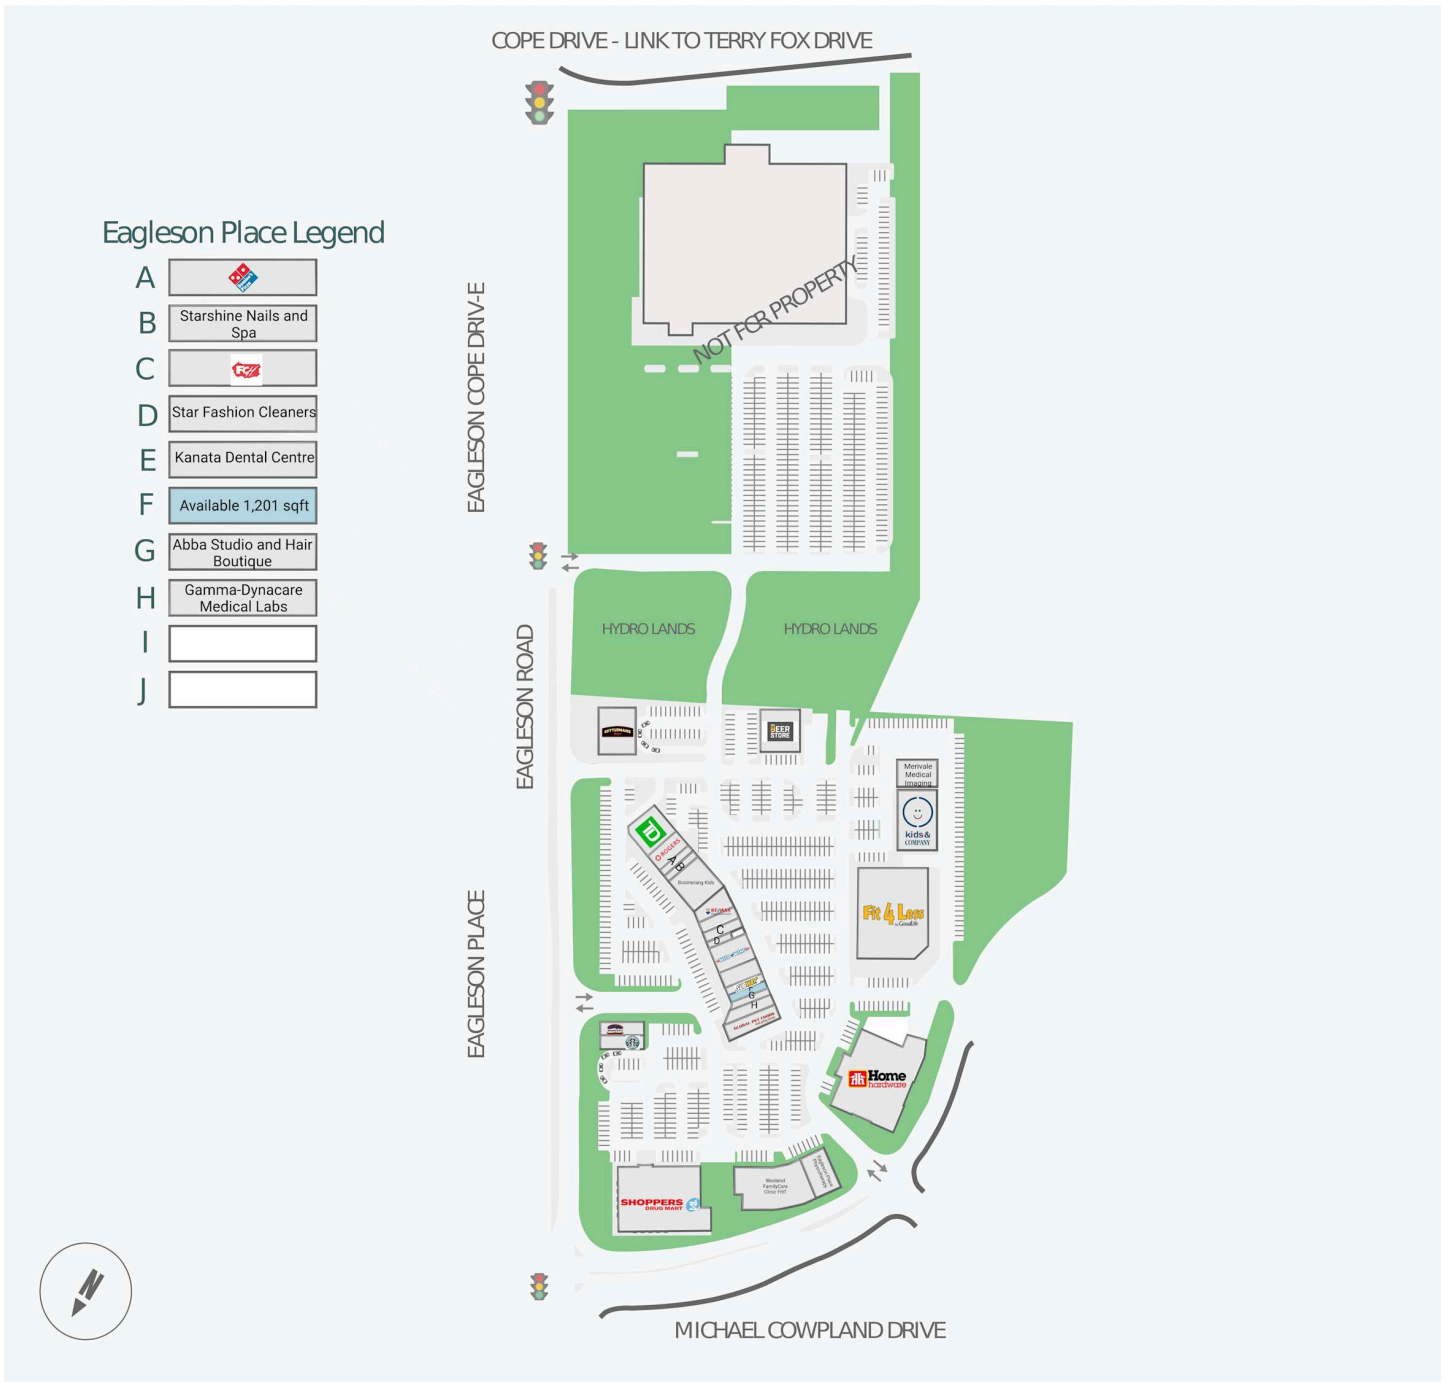

Eagleson Place

100 Michael Cowpland, Ottawa, ON

WALK SCORE	TRANSIT SCORE	The sole-purpose of this site plan is to identify the approximate location and size of the buildings. It is intended for use as a reference only and is subject to change at any time at the sole discretion of the owner.	REVISED Mar 2025
68	-	« Le seul objectif de ce plan de site est d'identifier l'emplacement et les dimensions approximatifs des bâtiments. Il est destiné à être utilisé comme un outil de référence uniquement et est susceptible de changer à tout moment à la seule discrétion du propriétaire. »	