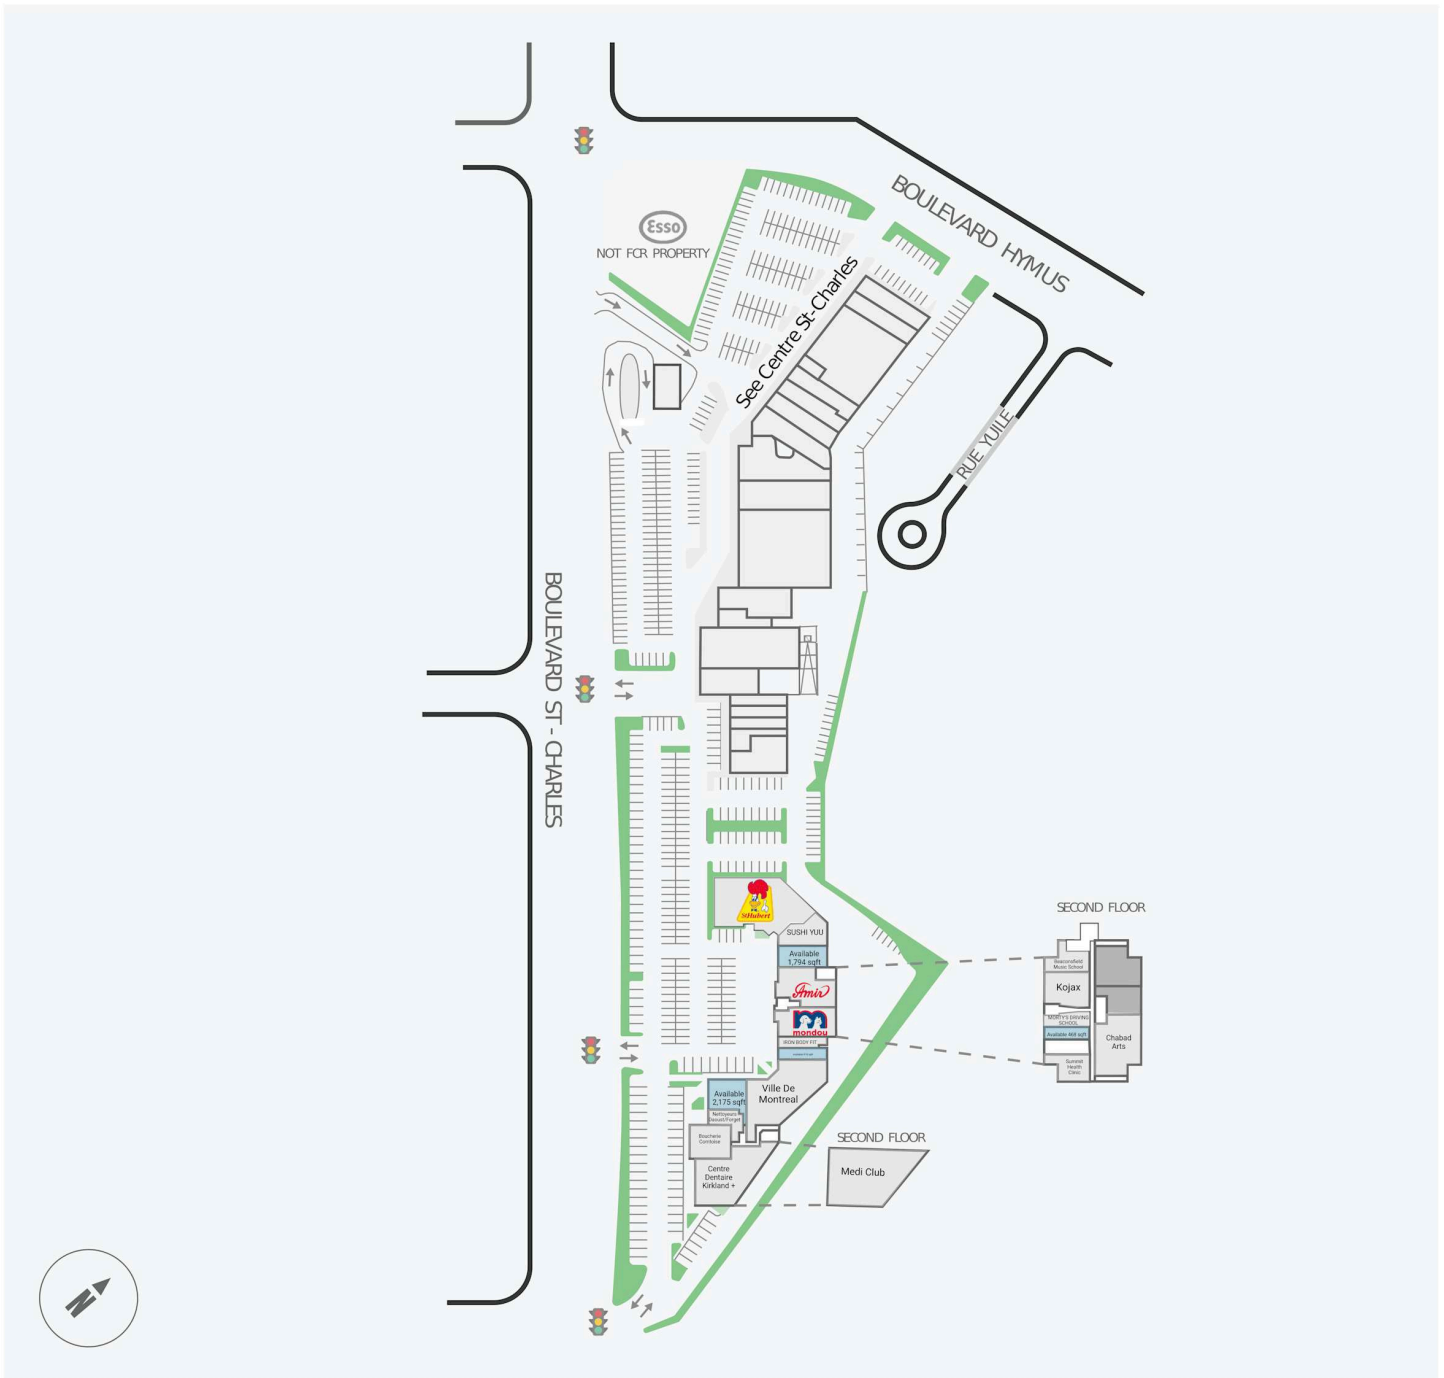

Centre Kirkland

2867-2939, boul. St-Charles, Kirkland, QC

WALK SCORE	TRANSIT SCORE	The sole-purpose of this site plan is to identify the approximate location and size of the buildings. It is intended for use as a reference only and is subject to change at any time at the sole discretion of the owner.	REVISED Apr 2025
79	N/A	« Le seul objectif de ce plan de site est d'identifier l'emplacement et les dimensions approximatives des bâtiments. Il est destiné à être utilisé comme un outil de référence uniquement et est susceptible de changer à tout moment à la seule discrétion du propriétaire. »	