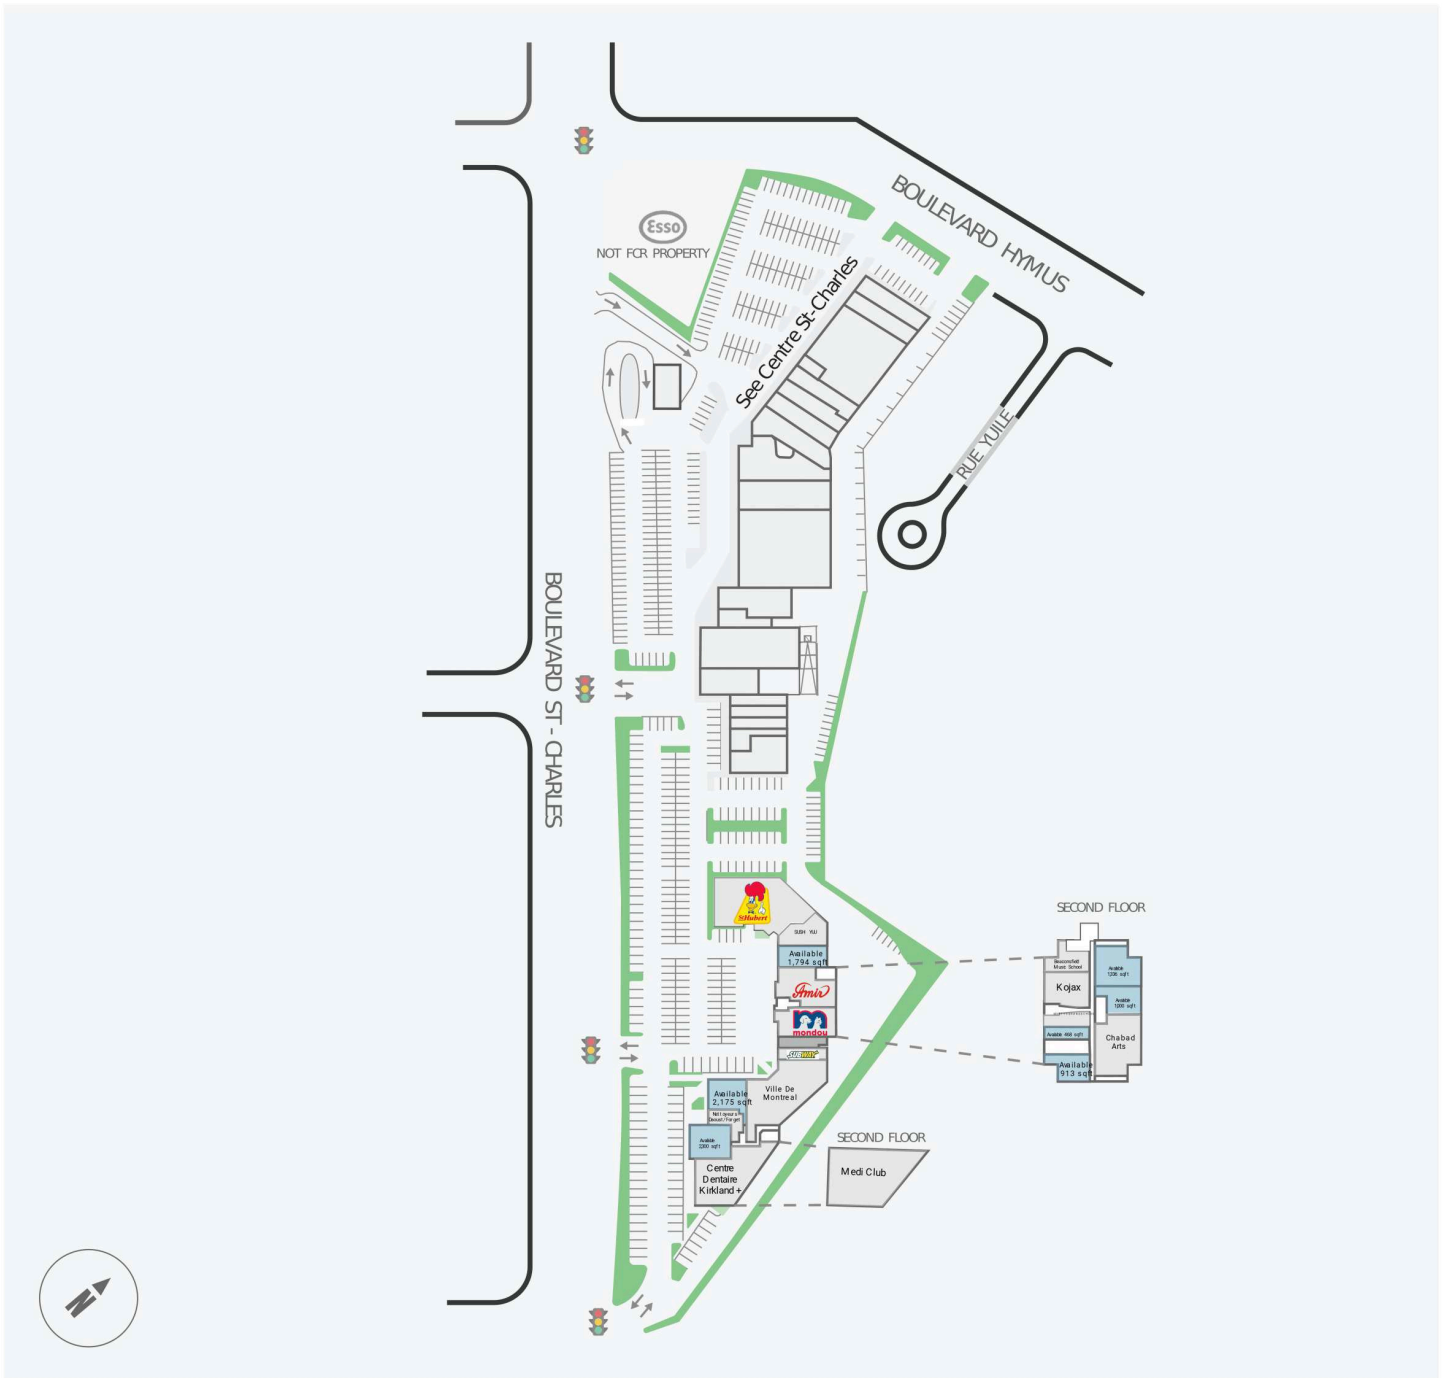

Centre Kirkland

2867-2939, boul. St-Charles, Kirkland, QC

WALK SCORE	TRANSIT SCORE	The sole-purpose of this site plan is to identify the approximate location and size of the buildings. It is intended for use as a reference only and is subject to change at any time at the sole discretion of the owner.	REVISED Dec 2023
79	N/A	« Le seul objectif de ce plan de site est d'identifier l'emplacement et les dimensions approximatives des bâtiments. Il est destiné à être utilisé comme un outil de référence uniquement et est susceptible de changer à tout moment à la seule discrétion du propriétaire. »	