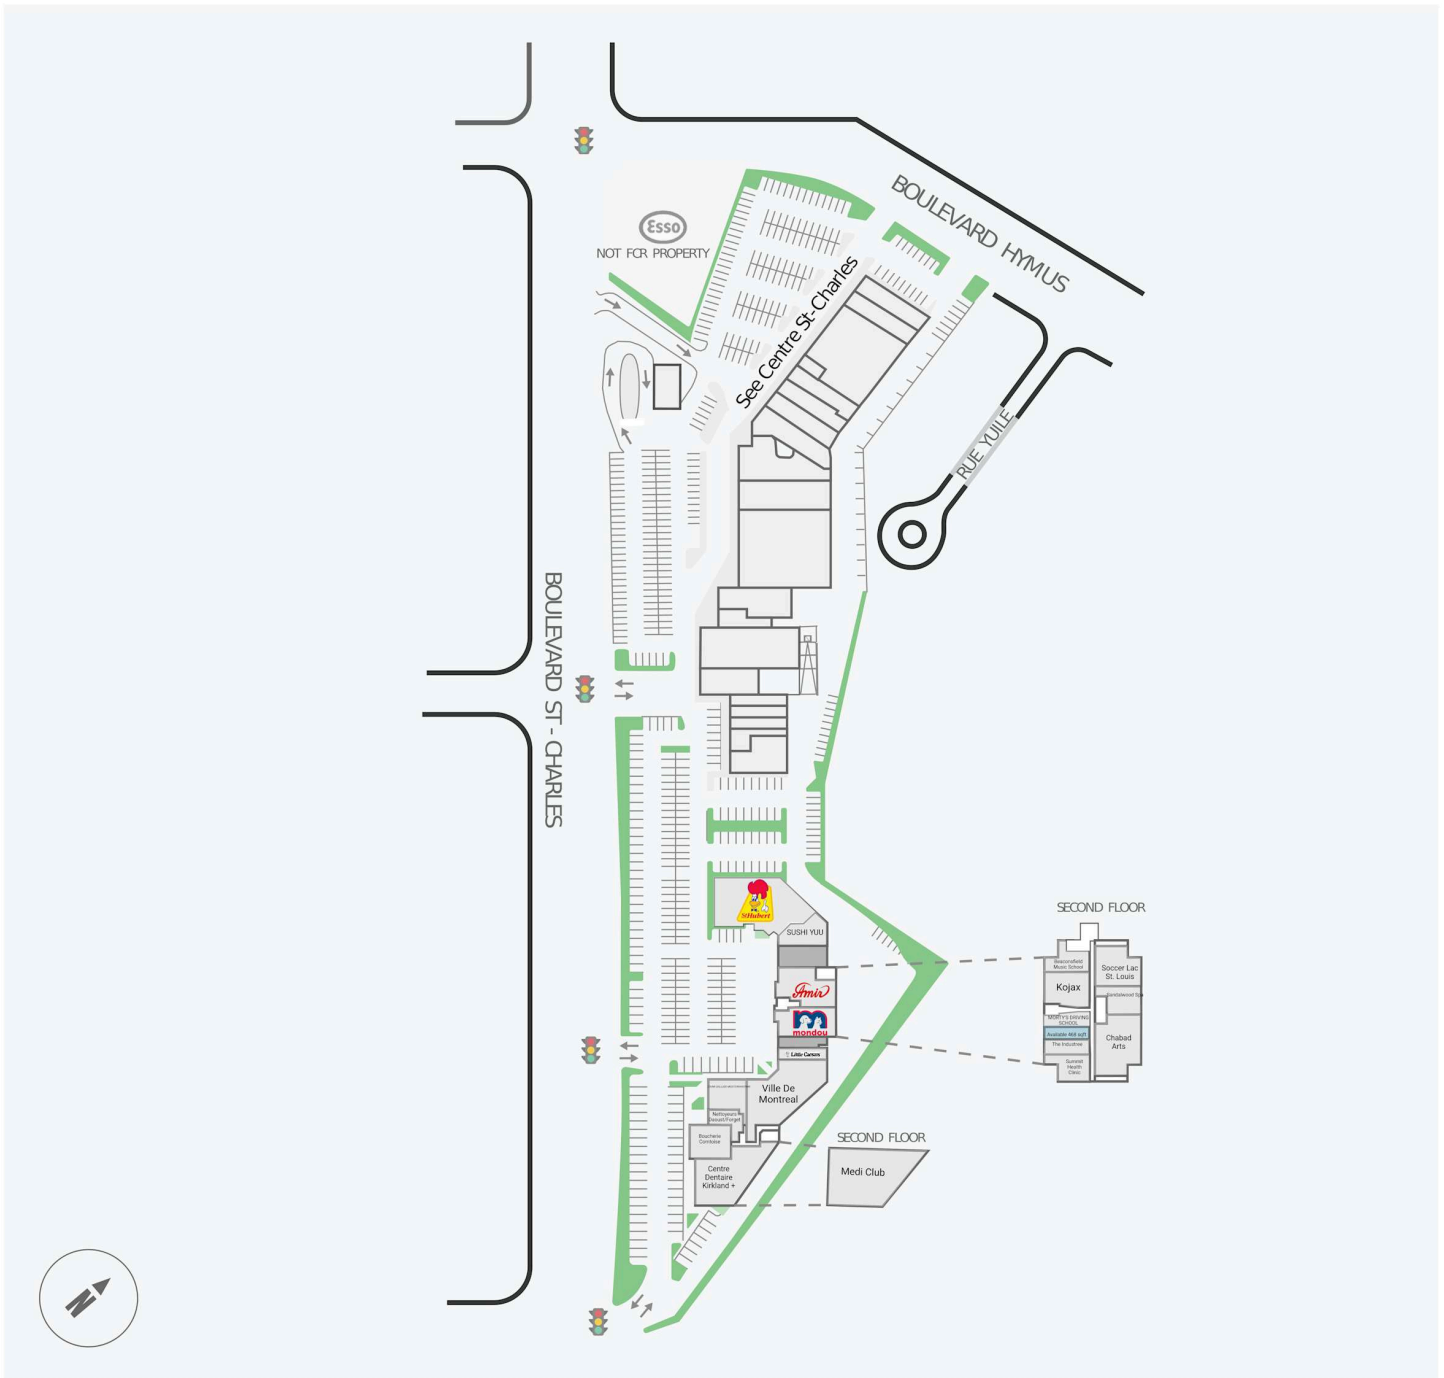

Centre Kirkland

2867-2939, boul. St-Charles, Kirkland, QC

WALK SCORE	TRANSIT SCORE	The sole-purpose of this site plan is to identify the approximate location and size of the buildings. It is intended for use as a reference only and is subject to change at any time at the sole discretion of the owner.	REVISED MAY 2026
79	N/A	« Le seul objectif de ce plan de site est d'identifier l'emplacement et les dimensions approximatifs des bâtiments. Il est destiné à être utilisé comme un outil de référence uniquement et est susceptible de changer à tout moment à la seule discrétion du propriétaire. »	