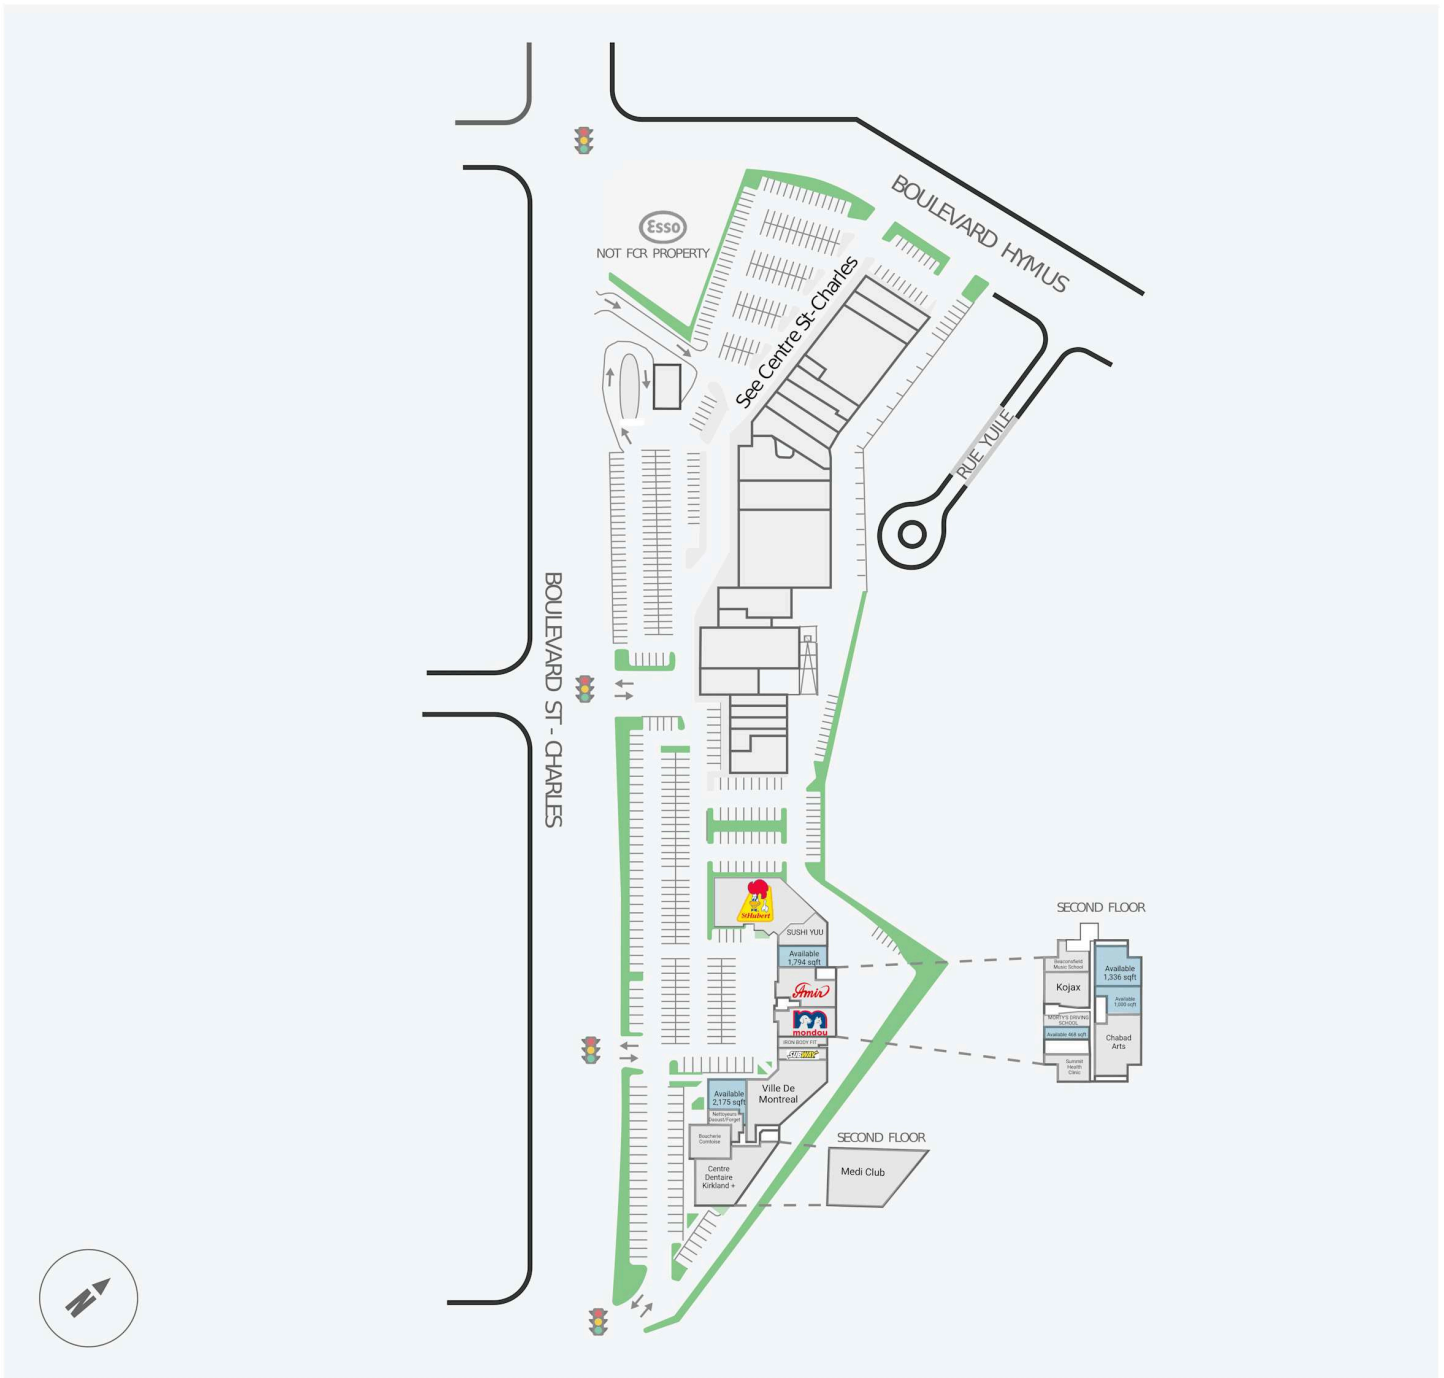

# Centre Kirkland

2867-2939, boul. St-Charles, Kirkland, QC

WALK SCORE	TRANSIT SCORE	The sole-purpose of this site plan is to identify the approximate location and size of the buildings. It is intended for use as a reference only and is subject to change at any time at the sole discretion of the owner.	REVISED Dec 2024
79	N/A	« Le seul objectif de ce plan de site est d'identifier l'emplacement et les dimensions approximatives des bâtiments. Il est destiné à être utilisé comme un outil de référence uniquement et est susceptible de changer à tout moment à la seule discrétion du propriétaire. »	