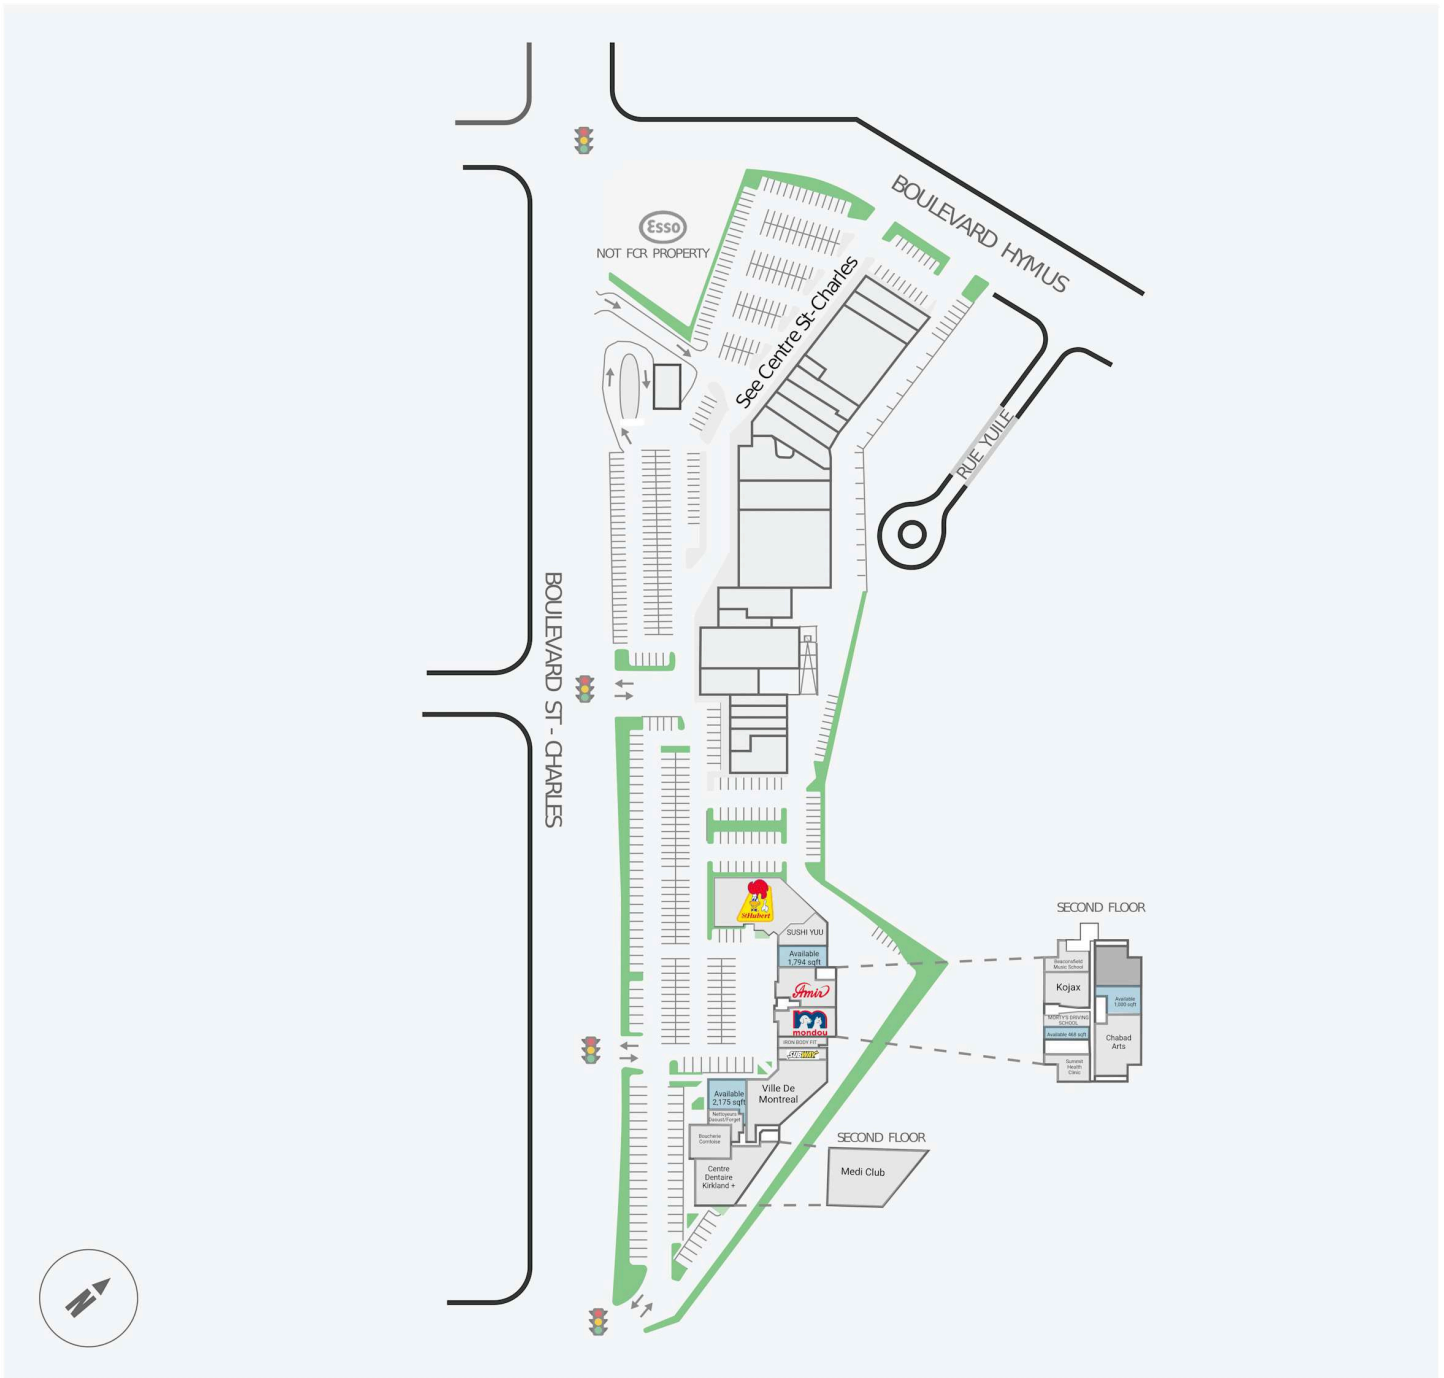

Centre Kirkland

2867-2939, boul. St-Charles, Kirkland, QC

WALK SCORE	TRANSIT SCORE	The sole-purpose of this site plan is to identify the approximate location and size of the buildings. It is intended for use as a reference only and is subject to change at any time at the sole discretion of the owner.	REVISED Mar 2025
79	N/A	« Le seul objectif de ce plan de site est d'identifier l'emplacement et les dimensions approximatives des bâtiments. Il est destiné à être utilisé comme un outil de référence uniquement et est susceptible de changer à tout moment à la seule discrétion du propriétaire. »	