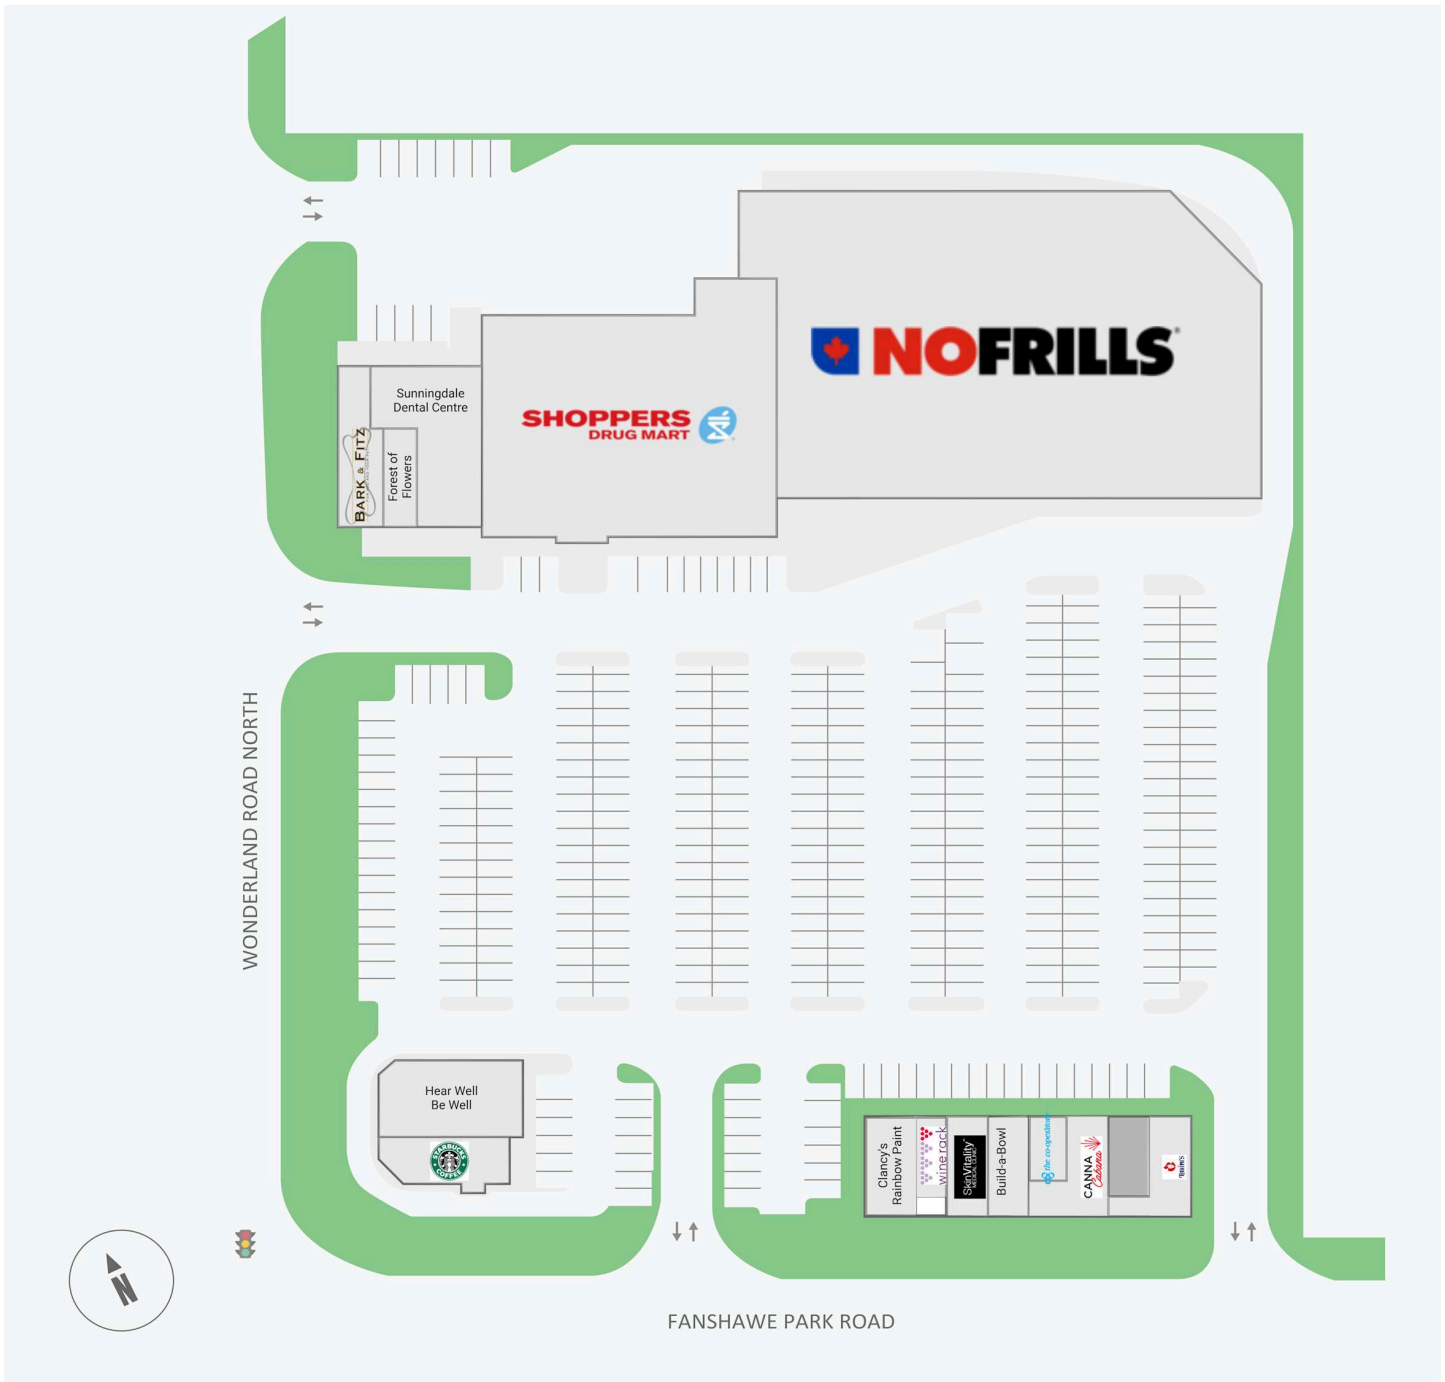

Sunningdale Village

595 - 615 Fanshawe Park Road West, London, ON

WALK SCORE	TRANSIT SCORE	The sole-purpose of this site plan is to identify the approximate location and size of the buildings. It is intended for use as a reference only and is subject to change at any time at the sole discretion of the owner.	REVISED Jul 2026
61	-	« Le seul objectif de ce plan de site est d'identifier l'emplacement et les dimensions approximatifs des bâtiments. Il est destiné à être utilisé comme un outil de référence uniquement et est susceptible de changer à tout moment à la seule discrétion du propriétaire. »	