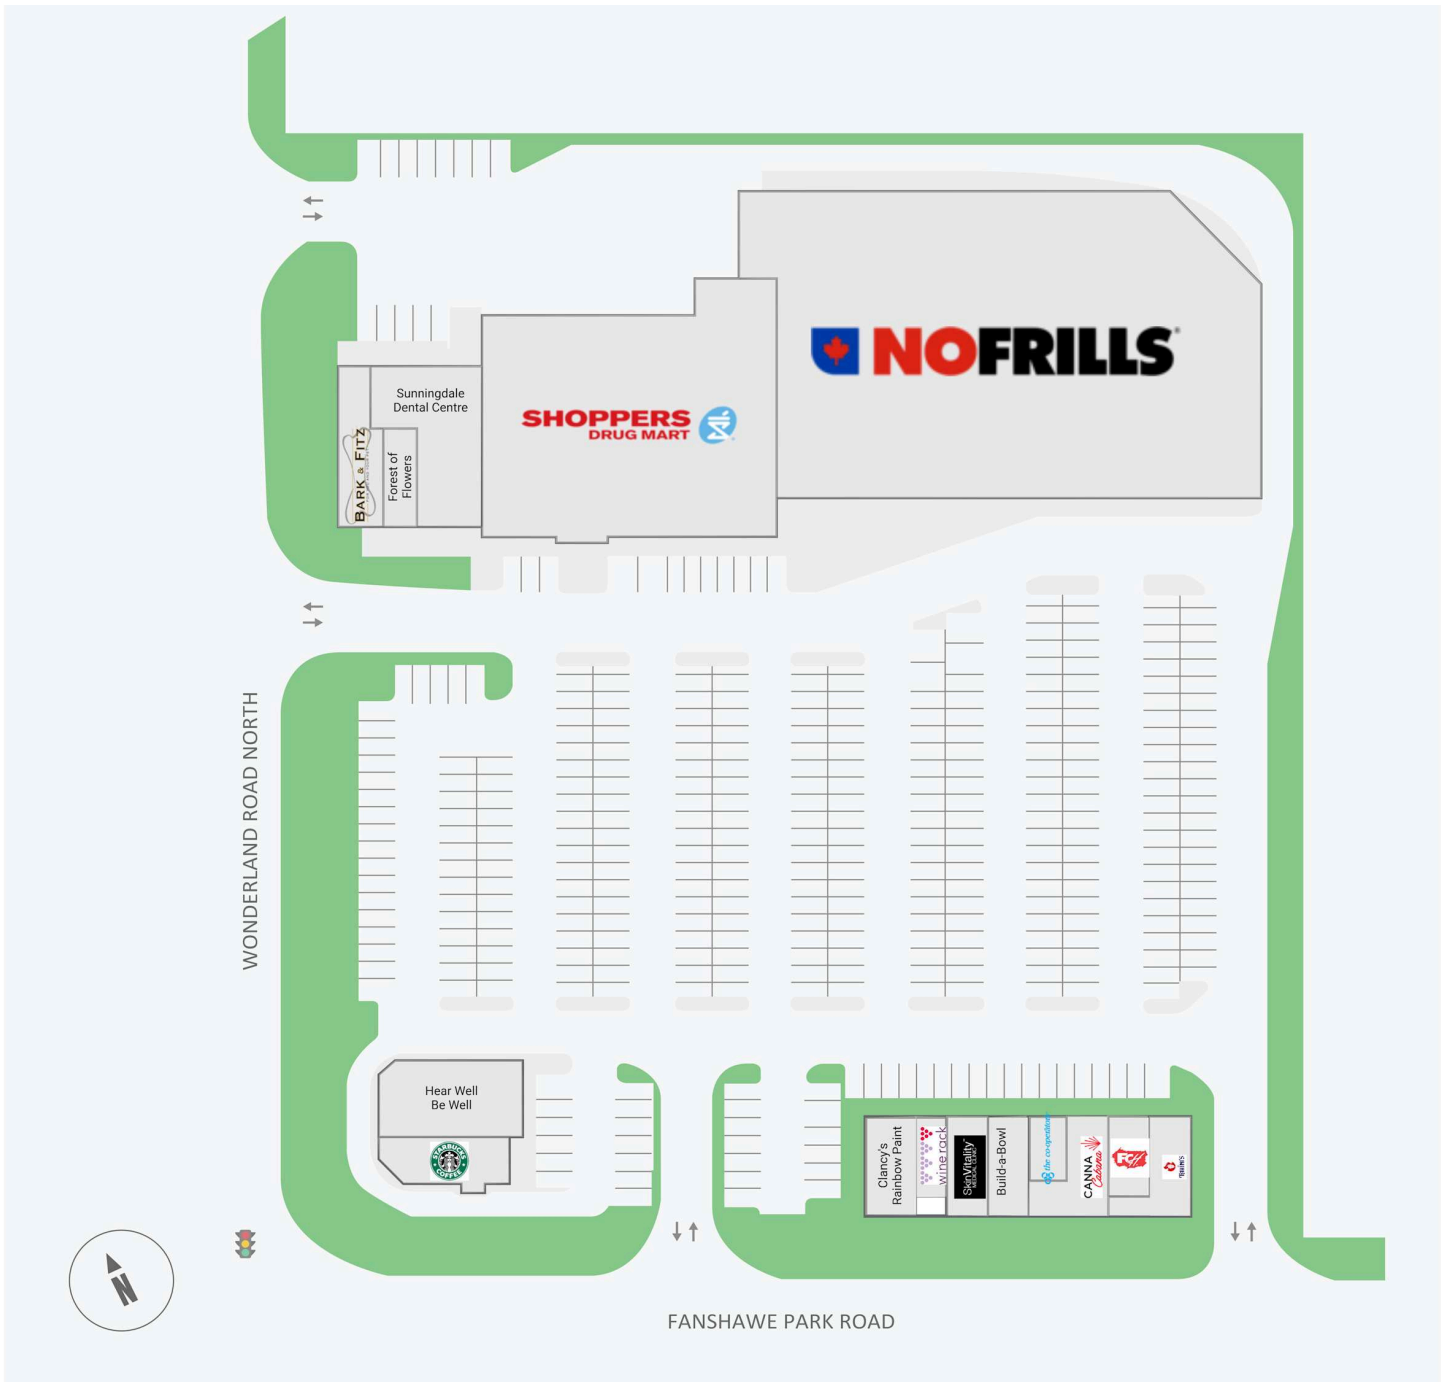

Sunningdale Village

595 - 615 Fanshawe Park Road West, London, ON

WALK SCORE	TRANSIT SCORE	The sole-purpose of this site plan is to identify the approximate location and size of the buildings. It is intended for use as a reference only and is subject to change at any time at the sole discretion of the owner.	REVISED Apr 2026
61	-	« Le seul objectif de ce plan de site est d'identifier l'emplacement et les dimensions approximatifs des bâtiments. Il est destiné à être utilisé comme un outil de référence uniquement et est susceptible de changer à tout moment à la seule discrétion du propriétaire. »	