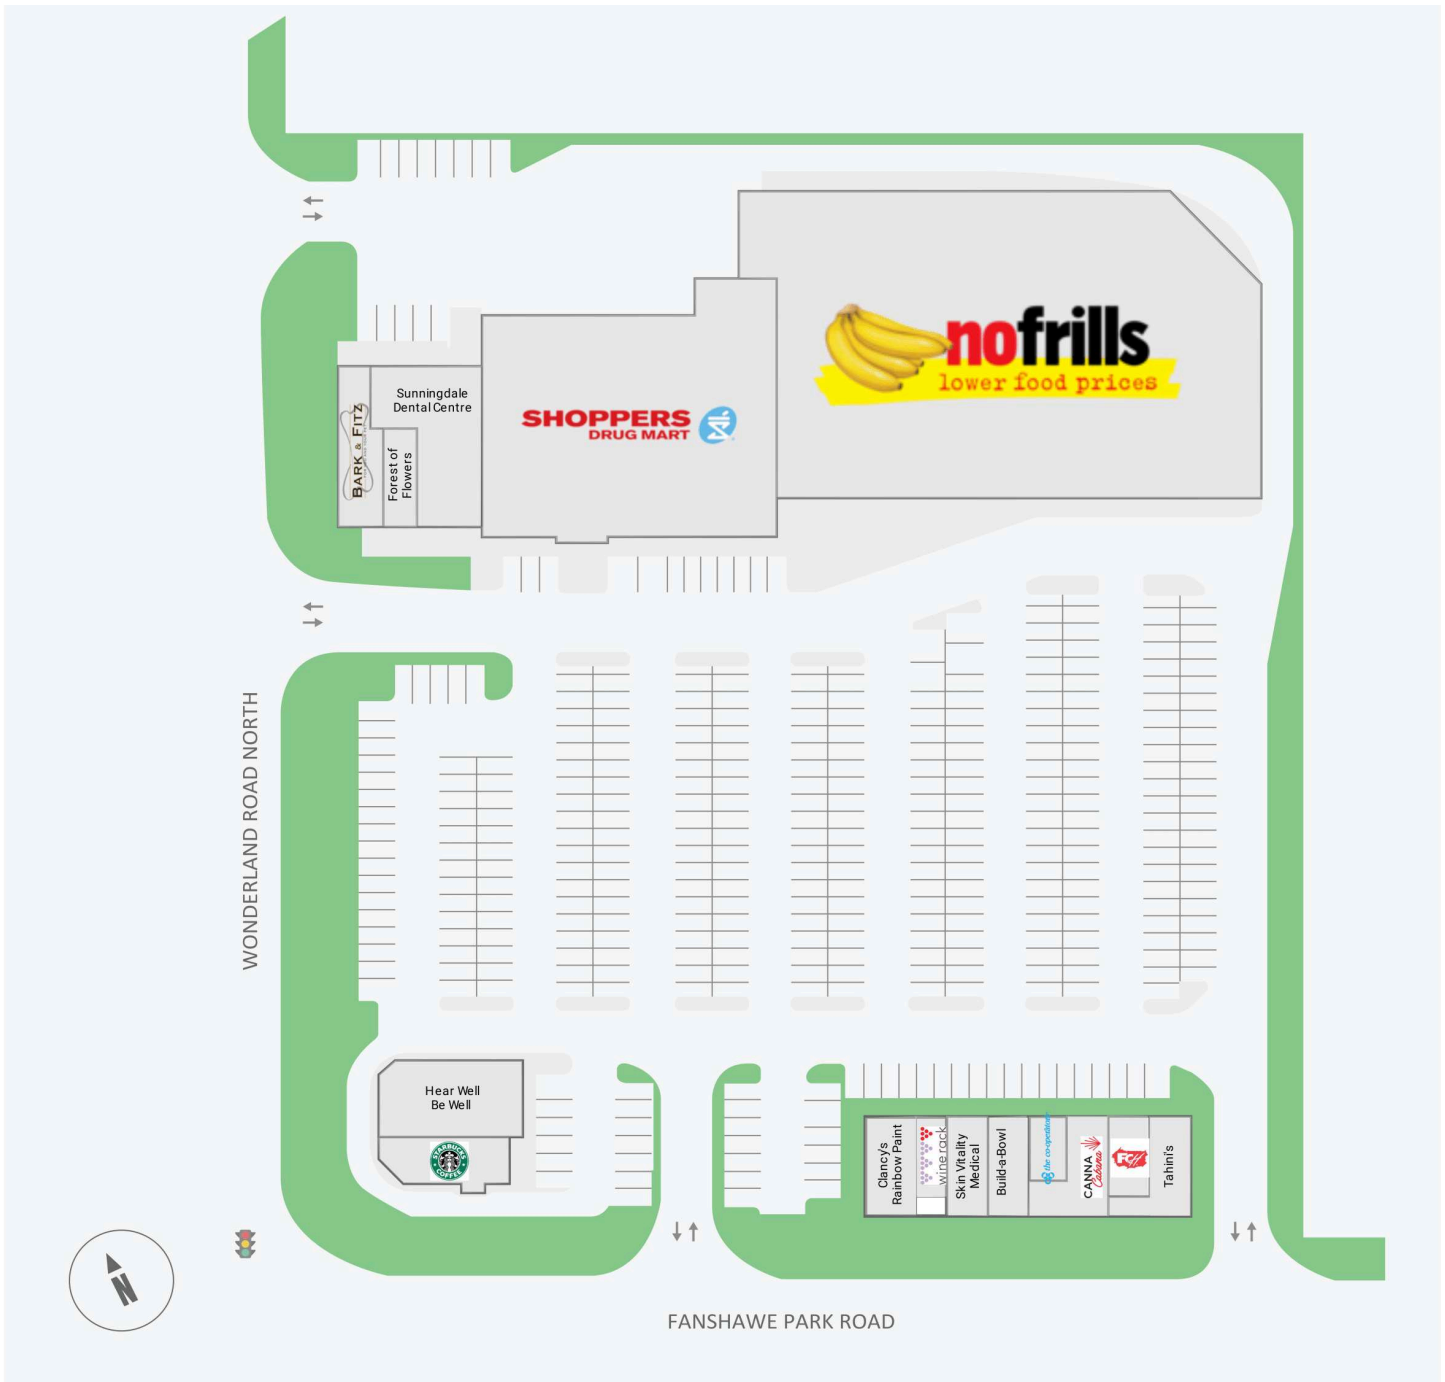

Sunningdale Village

595 - 615 Fanshawe Park Road West, London, ON

WALK SCORE	TRANSIT SCORE	The sole-purpose of this site plan is to identify the approximate location and size of the buildings. It is intended for use as a reference only and is subject to change at any time at the sole discretion of the owner.	REVISED Dec 2023
61	-	« Le seul objectif de ce plan de site est d'identifier l'emplacement et les dimensions approximatifs des bâtiments. Il est destiné à être utilisé comme un outil de référence uniquement et est susceptible de changer à tout moment à la seule discrétion du propriétaire. »	