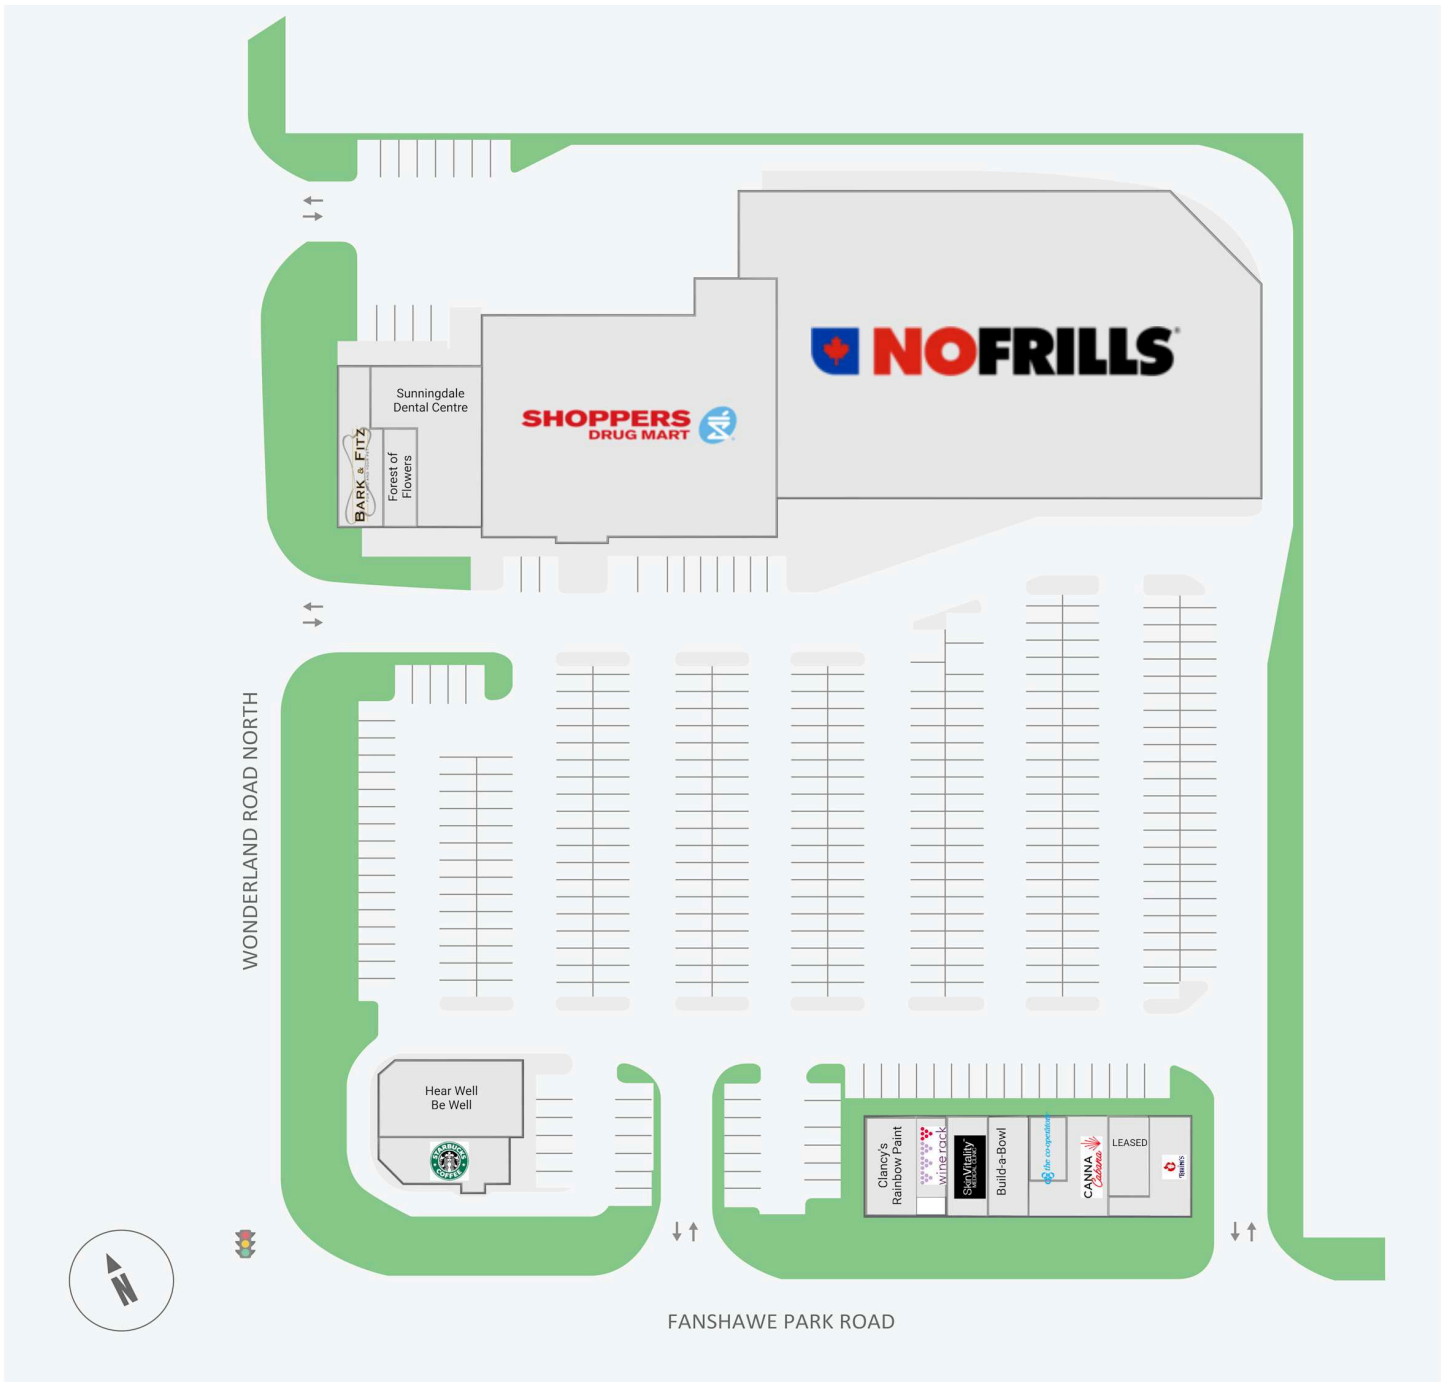

Sunningdale Village

595 - 615 Fanshawe Park Road West, London, ON

WALK SCORE	TRANSIT SCORE	The sole-purpose of this site plan is to identify the approximate location and size of the buildings. It is intended for use as a reference only and is subject to change at any time at the sole discretion of the owner.	REVISED MAY 2026
61	-	« Le seul objectif de ce plan de site est d'identifier l'emplacement et les dimensions approximatifs des bâtiments. Il est destiné à être utilisé comme un outil de référence uniquement et est susceptible de changer à tout moment à la seule discrétion du propriétaire. »	