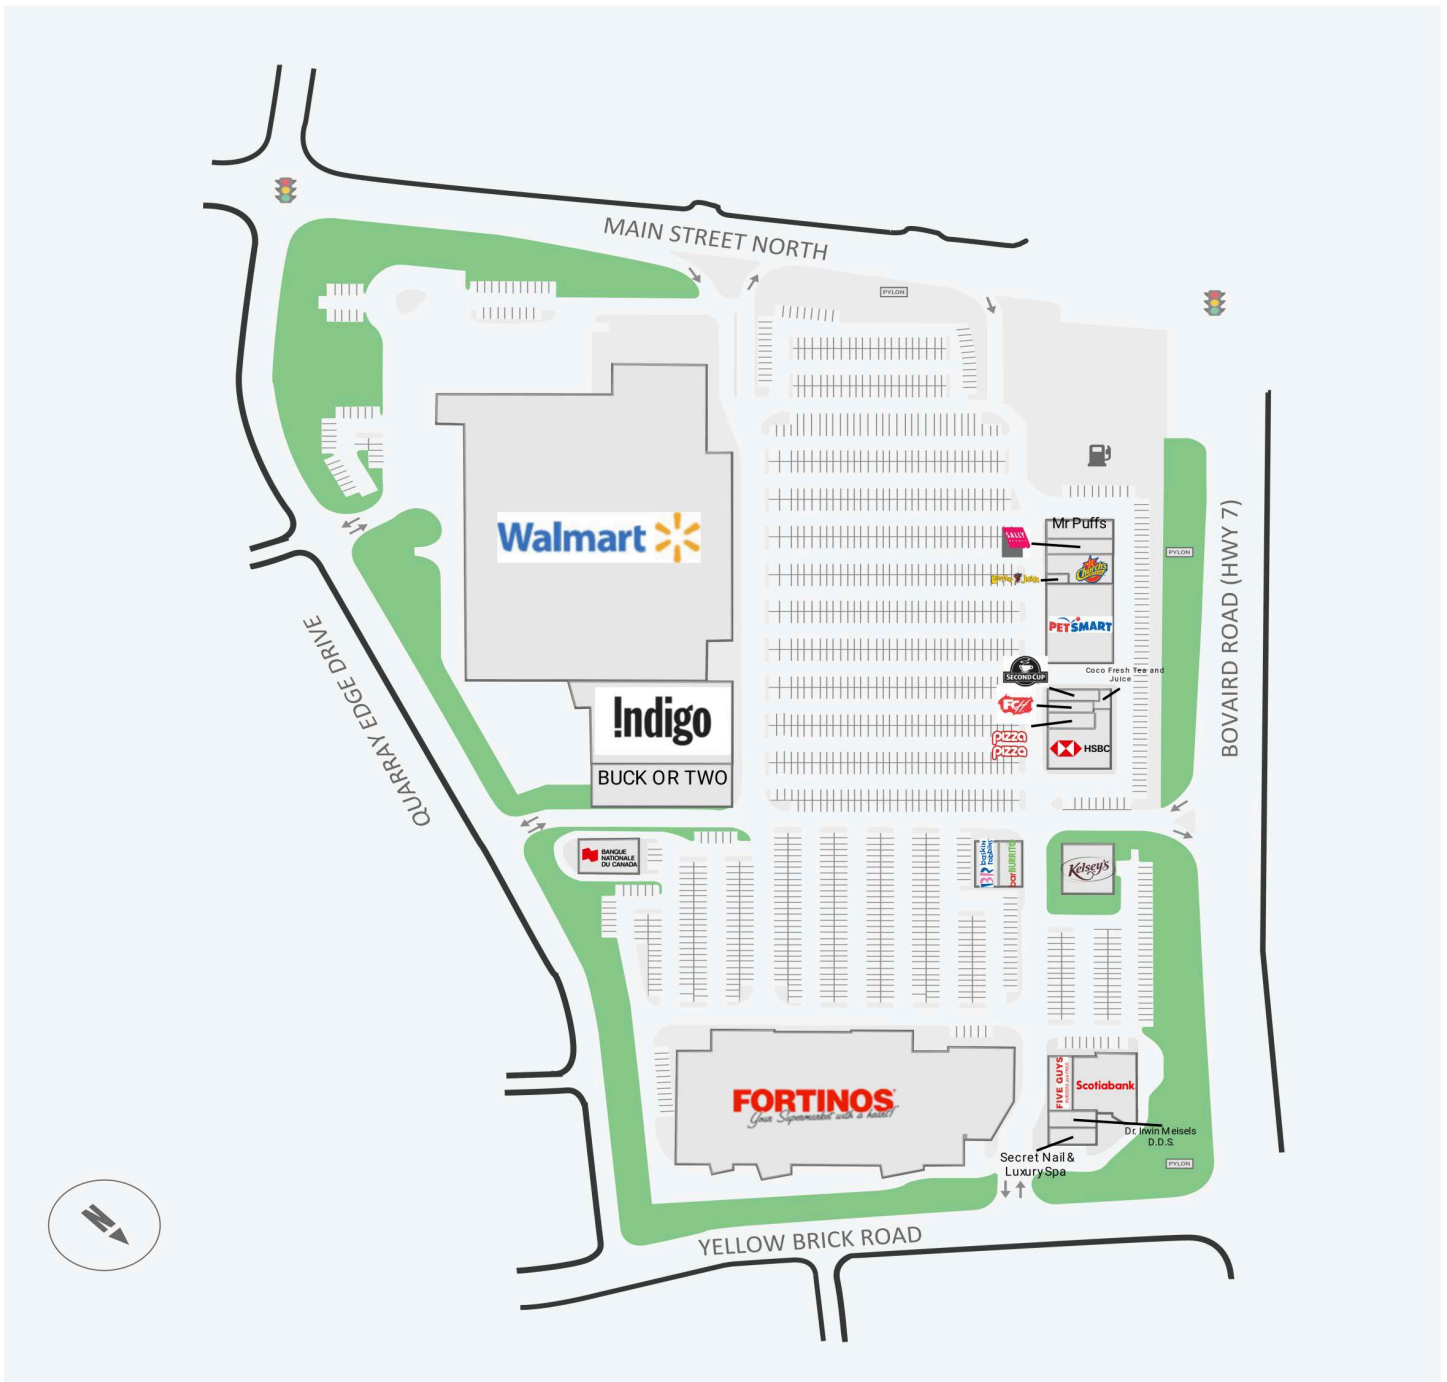

# Brampton Corners

50-78 Quarry Edge Drive, Brampton, ON

| WALK SCORE | TRANSIT SCORE | The sole-purpose of this site plan is to identify the approximate location and size of the buildings. It is intended for use as a reference only and is subject to change at any time at the sole discretion of the owner.   | REVISED<br>Dec 2023 |
|------------|---------------|--|---------------------|
| 71         | N/A           | « Le seul objectif de ce plan de site est d'identifier l'emplacement et les dimensions approximatives des bâtiments. Il est destiné à être utilisé comme un outil de référence uniquement et est susceptible de changer à tout moment à la seule discrétion du propriétaire. » |                     |