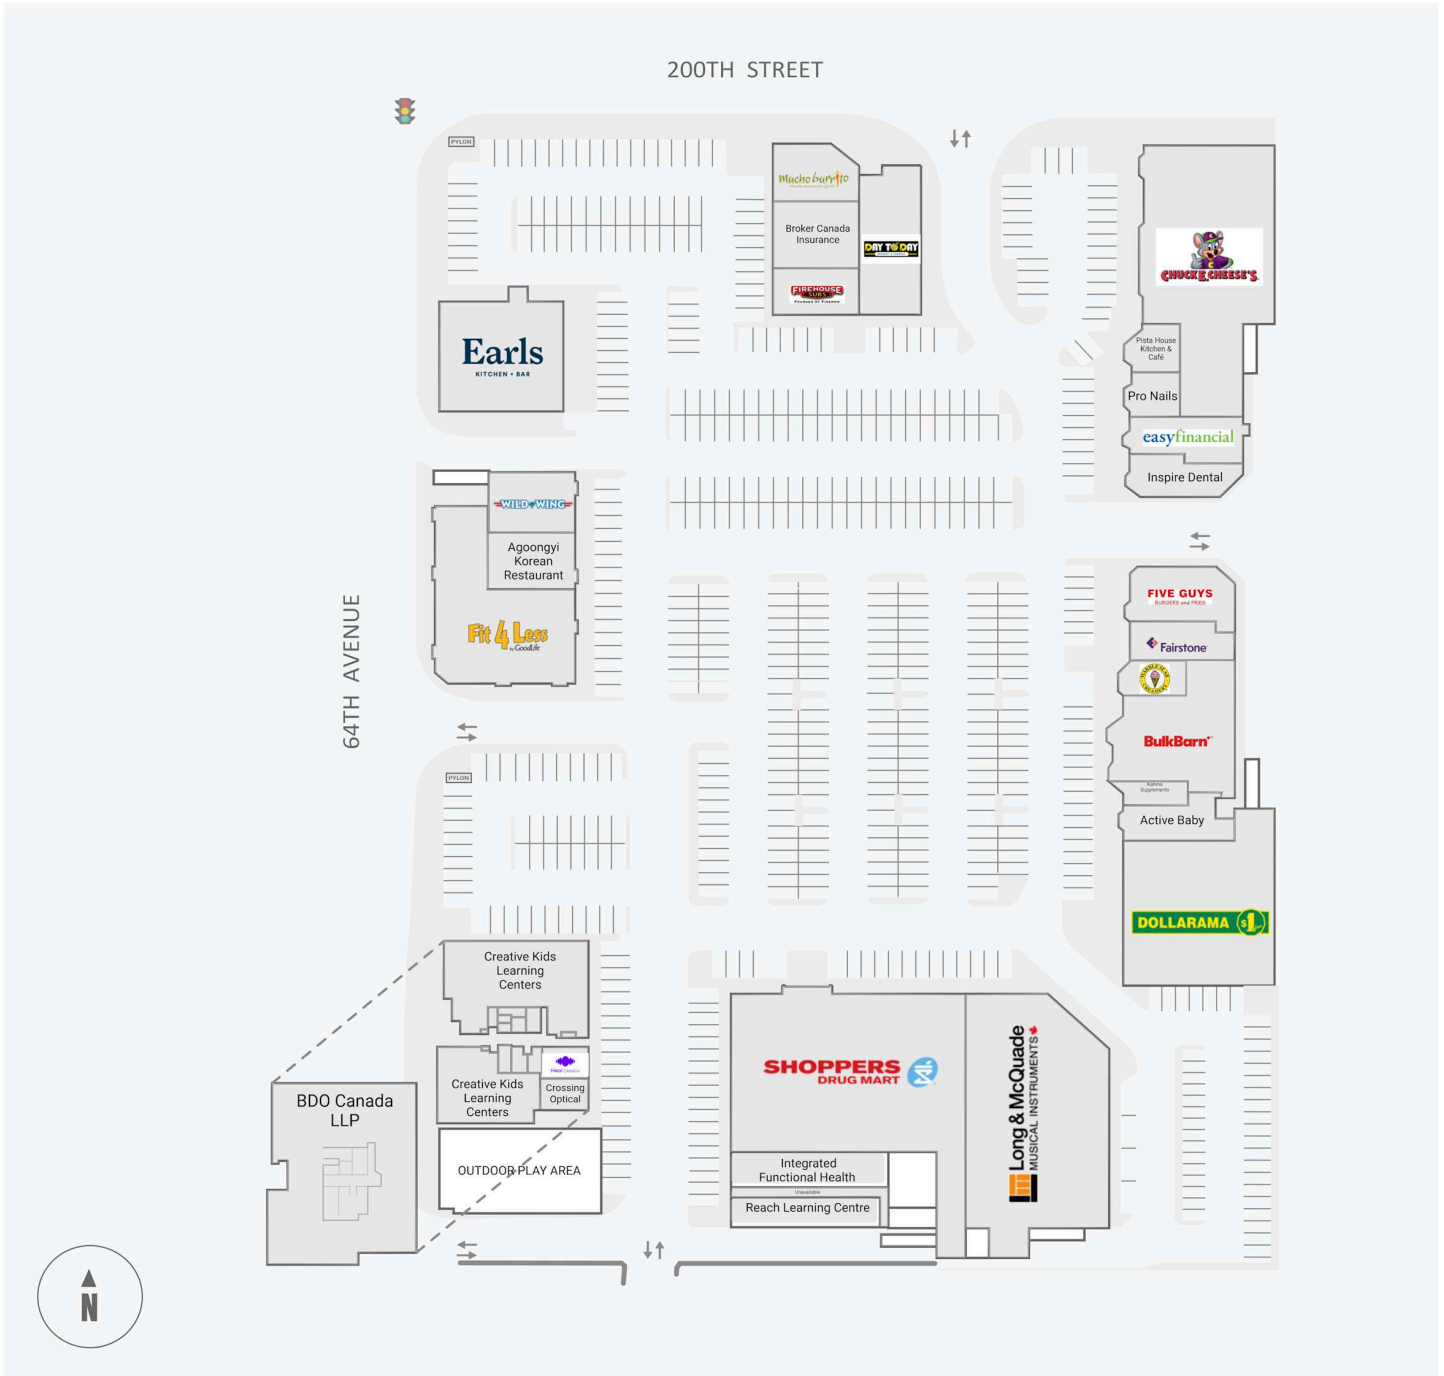

# Langley Crossing Shopping Centre

6339 - 200th Street, Langley, BC

| WALK SCORE | TRANSIT SCORE | The sole purpose of this site plan is to identify the approximate location and size of the buildings. It is intended for use as a reference only and is subject to change at any time at the sole discretion of the owner.   | REVISED<br>Jul 2026 |
|------------|---------------|--|---------------------|
| 91         | 54            | « Le seul objectif de ce plan de site est d'identifier l'emplacement et les dimensions approximatives des bâtiments. Il est destiné à être utilisé comme un outil de référence uniquement et est susceptible de changer à tout moment à la seule discrétion du propriétaire. » |                     |