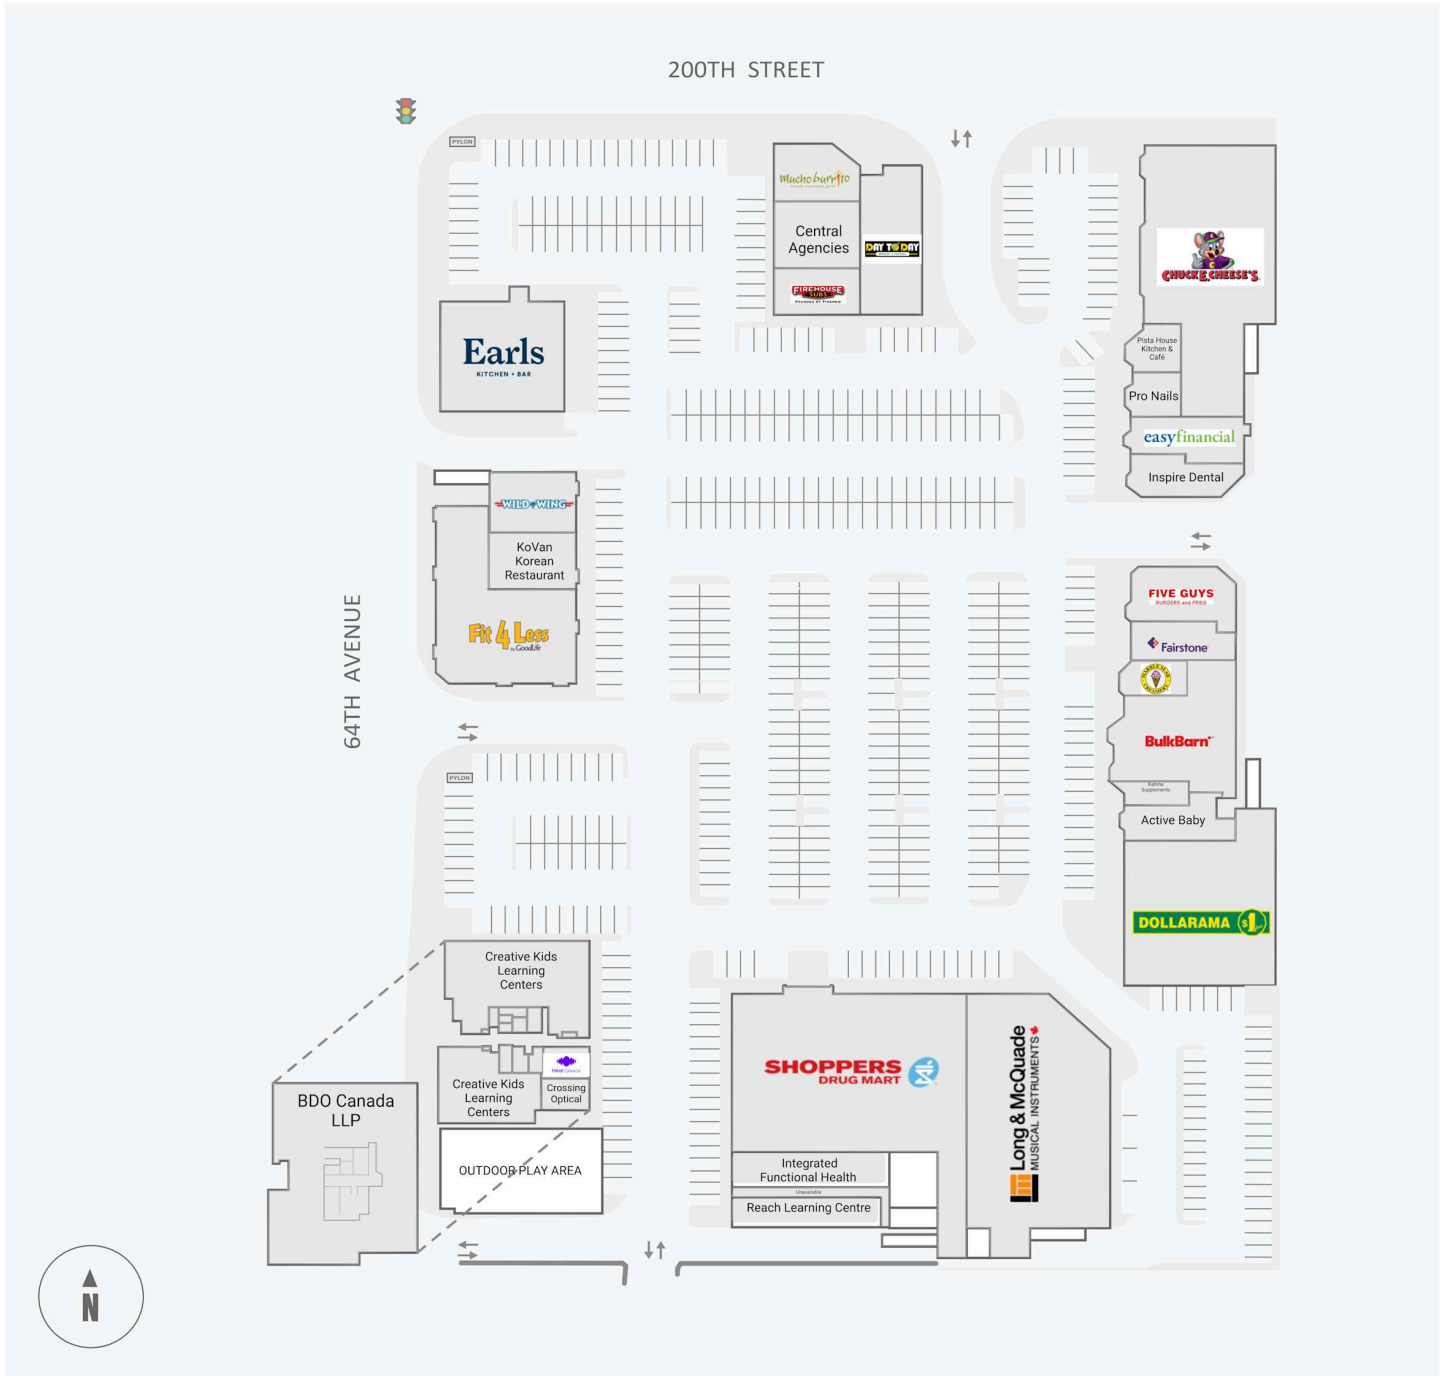

Langley Crossing Shopping Centre

6339 - 200th Street, Langley, BC

WALK SCORE	TRANSIT SCORE	The sole purpose of this site plan is to identify the approximate location and size of the buildings. It is intended for use as a reference only and is subject to change at any time at the sole discretion of the owner.	REVISED MAY 2026
91	54	« Le seul objectif de ce plan de site est d'identifier l'emplacement et les dimensions approximatives des bâtiments. Il est destiné à être utilisé comme un outil de référence uniquement et est susceptible de changer à tout moment à la seule discrétion du propriétaire. »	