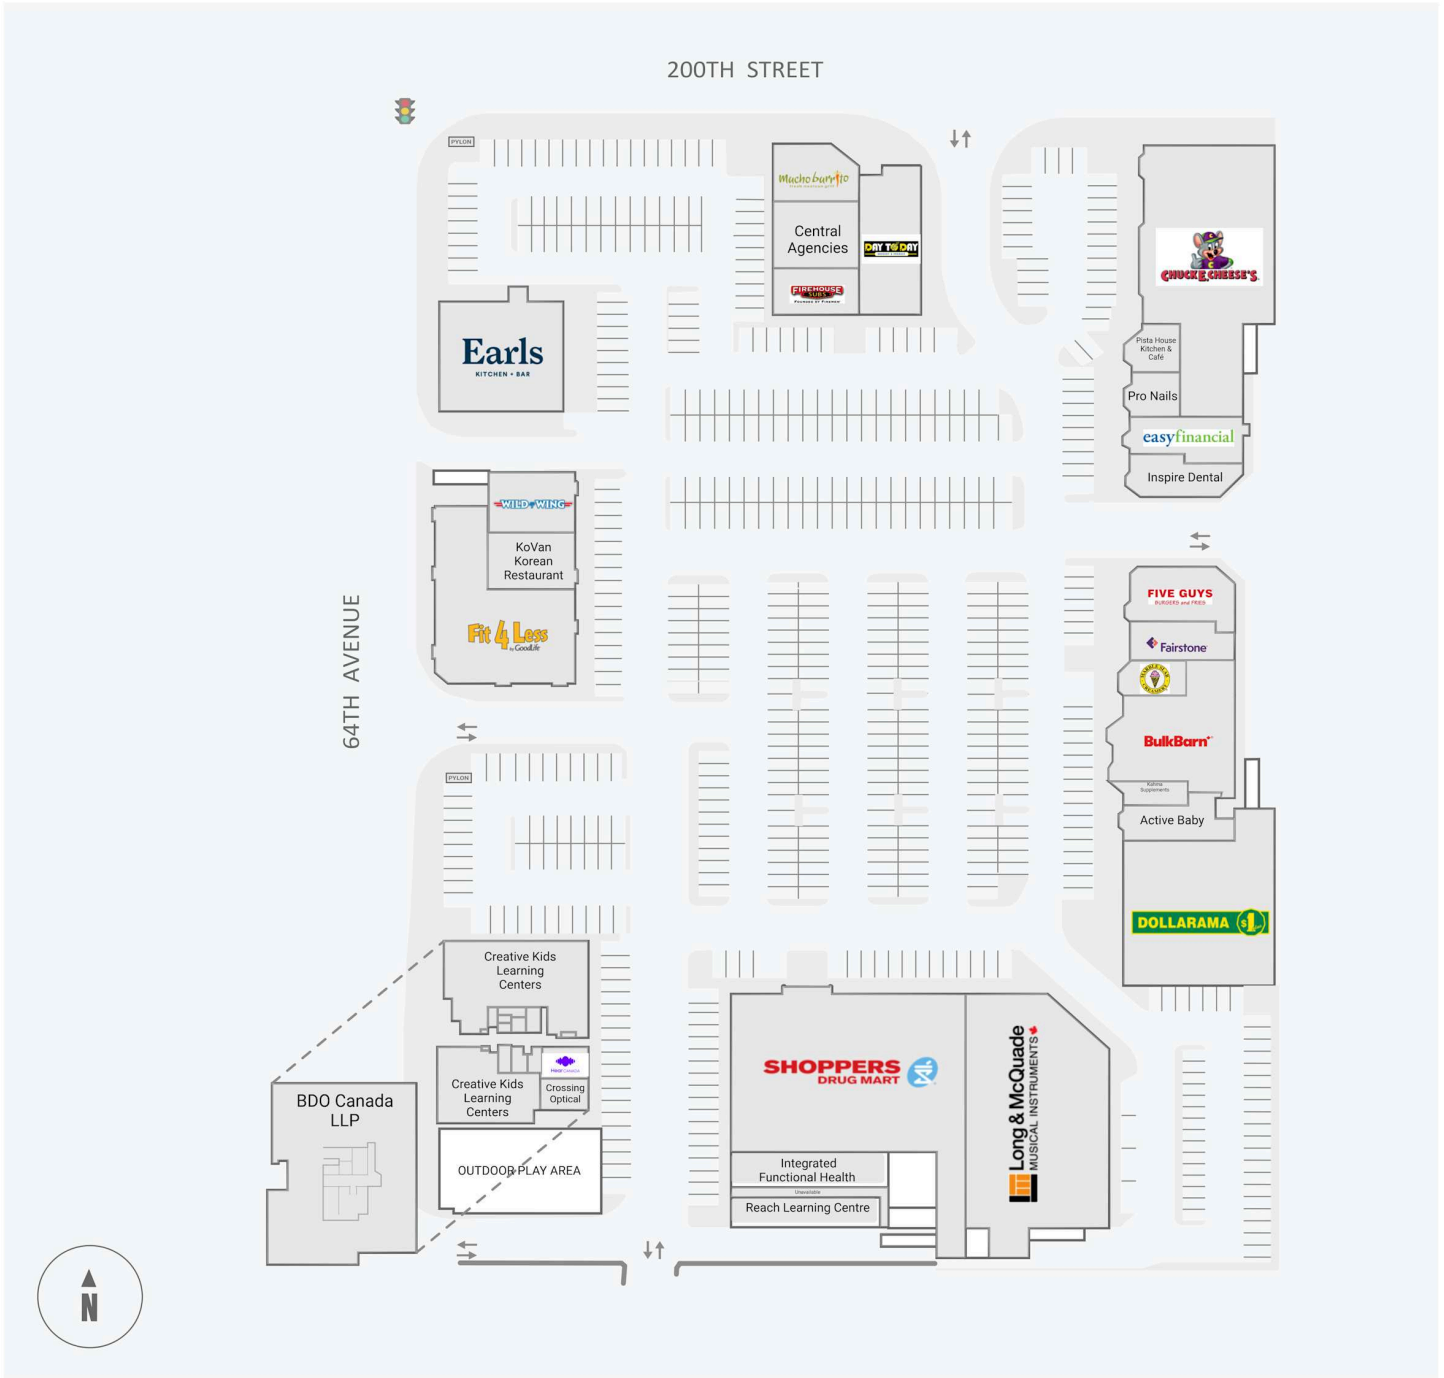

# Langley Crossing Shopping Centre

6339 - 200th Street, Langley, BC

WALK SCORE	TRANSIT SCORE	The sole purpose of this site plan is to identify the approximate location and size of the buildings. It is intended for use as a reference only and is subject to change at any time at the sole discretion of the owner.	REVISED Jun 2026
91	54	« Le seul objectif de ce plan de site est d'identifier l'emplacement et les dimensions approximatives des bâtiments. Il est destiné à être utilisé comme un outil de référence uniquement et est susceptible de changer à tout moment à la seule discrétion du propriétaire. »	