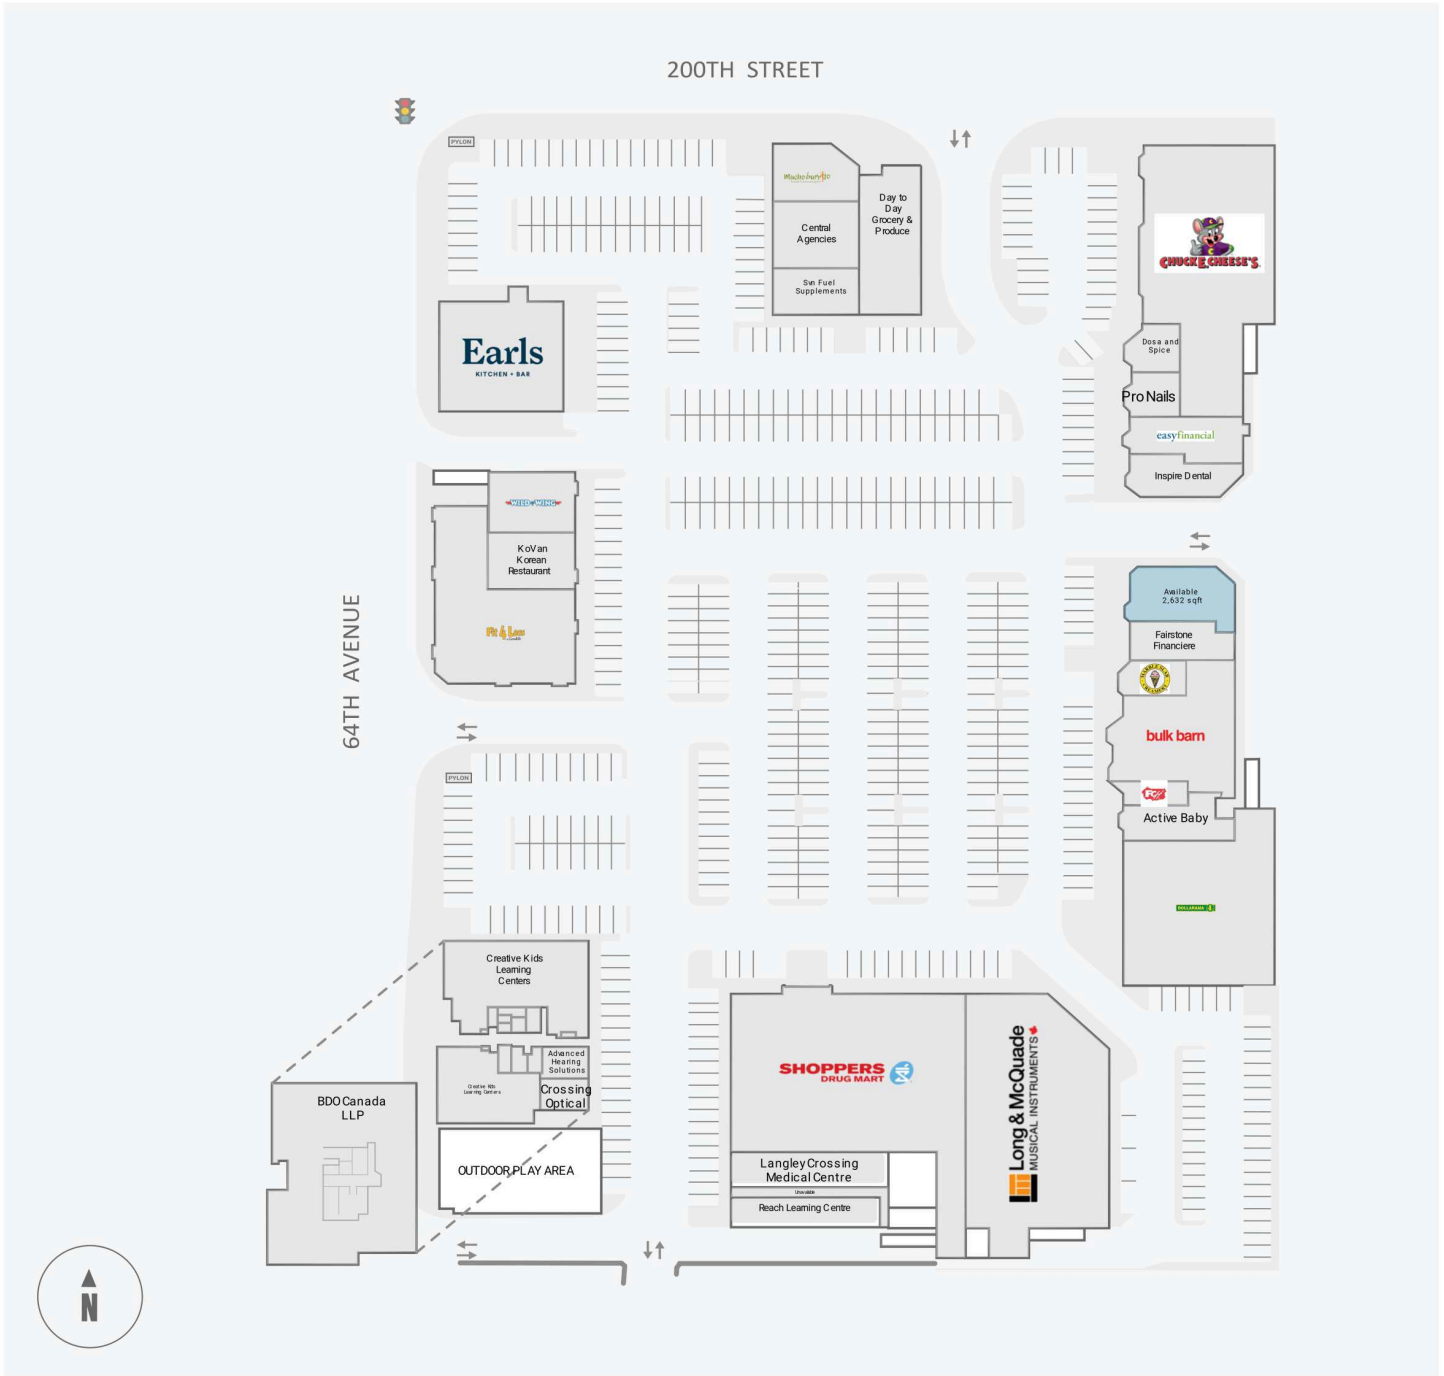

Langley Crossing Shopping Centre

6339 - 200th Street, Langley, BC

| WALK SCORE | TRANSIT SCORE | The sole purpose of this site plan is to identify the approximate location and size of the buildings. It is intended for use as a reference only and is subject to change at any time at the sole discretion of the owner. | REVISED Dec 2023 |
|------------|---------------|---|---------------------|
| 91 | 54 | « Le seul objectif de ce plan de site est d'identifier l'emplacement et les dimensions approximatifs des bâtiments. Il est destiné à être utilisé comme un outil de référence uniquement et est susceptible de changer à tout moment à la seule discrétion du propriétaire. » | |