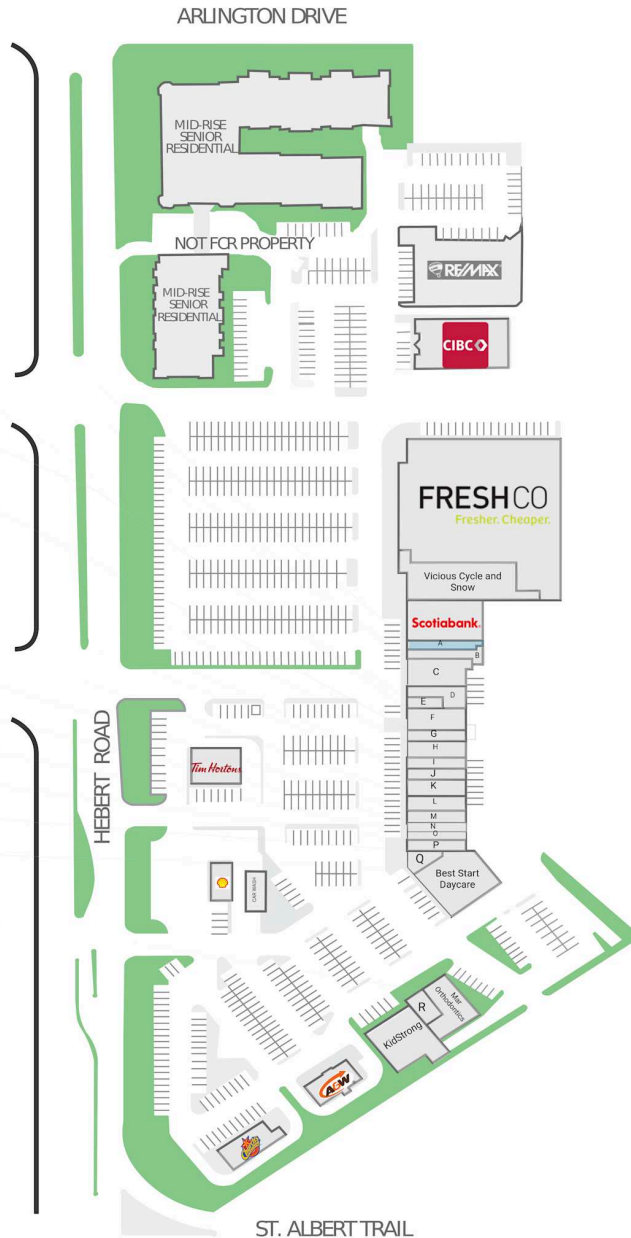

# Gateway Village

2 Hebert Road, St Albert, AB

## Gateway Village Legend

- A Available 1,288 sqft
- B Allstate
- C Gateway Family Medical
- D Gateway Dental
- E AJ & Guys Barbershop
- F crumbl
- G Burger King
- H Ohana-Ya
- I Little Caesars
- J Massage Unlimited
- K M&M FOOD MARKET
- L COBS BREAD
- M Joy Nails & Spa
- N PrimeTime
- O CANNA Cabana
- P The Pan Pan Express
- Q SUBWAY
- R KidStrong

WALK SCORE	TRANSIT SCORE	The sole-purpose of this site plan is to identify the approximate location and size of the buildings. It is intended for use as a reference only and is subject to change at any time at the sole discretion of the owner.	REVISED Jul 2026
77	-	« Le seul objectif de ce plan de site est d'identifier l'emplacement et les dimensions approximatifs des bâtiments. Il est destiné à être utilisé comme un outil de référence uniquement et est susceptible de changer à tout moment à la seule discrétion du propriétaire. »	