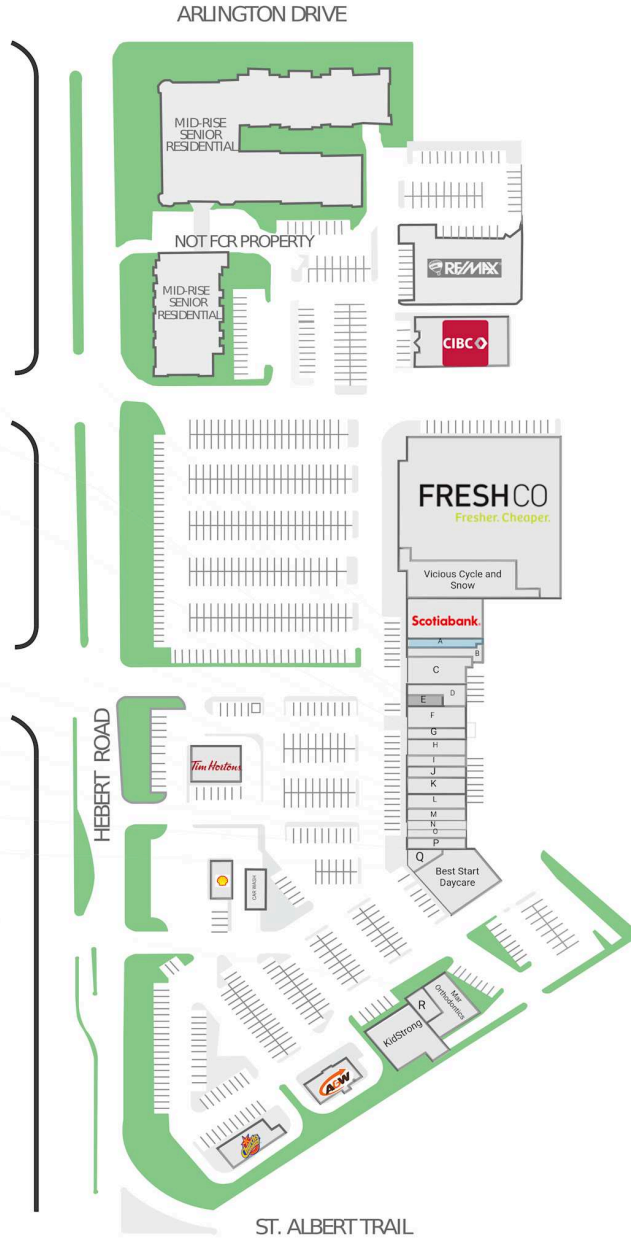

# Gateway Village

2 Hebert Road, St Albert, AB

## Gateway Village Legend

- A Available 1,288 sqft
- B Allstate
- C Gateway Family Medical
- D Gateway Dental
- E
- F crumbl
- G Bistro Jude
- H Ohana-Ya
- I Little Caesars
- J Massage Unlimited
- K M&M FOOD MARKET
- L COBS BREAD
- M Fantastic Nails & Spa
- N PrimeTime
- O CANNA Cabana
- P The Pan Pan Express
- Q SUBWAY
- R

WALK SCORE	TRANSIT SCORE	The sole-purpose of this site plan is to identify the approximate location and size of the buildings. It is intended for use as a reference only and is subject to change at any time at the sole discretion of the owner.	REVISED Apr 2026
77	-	« Le seul objectif de ce plan de site est d'identifier l'emplacement et les dimensions approximatifs des bâtiments. Il est destiné à être utilisé comme un outil de référence uniquement et est susceptible de changer à tout moment à la seule discrétion du propriétaire. »	