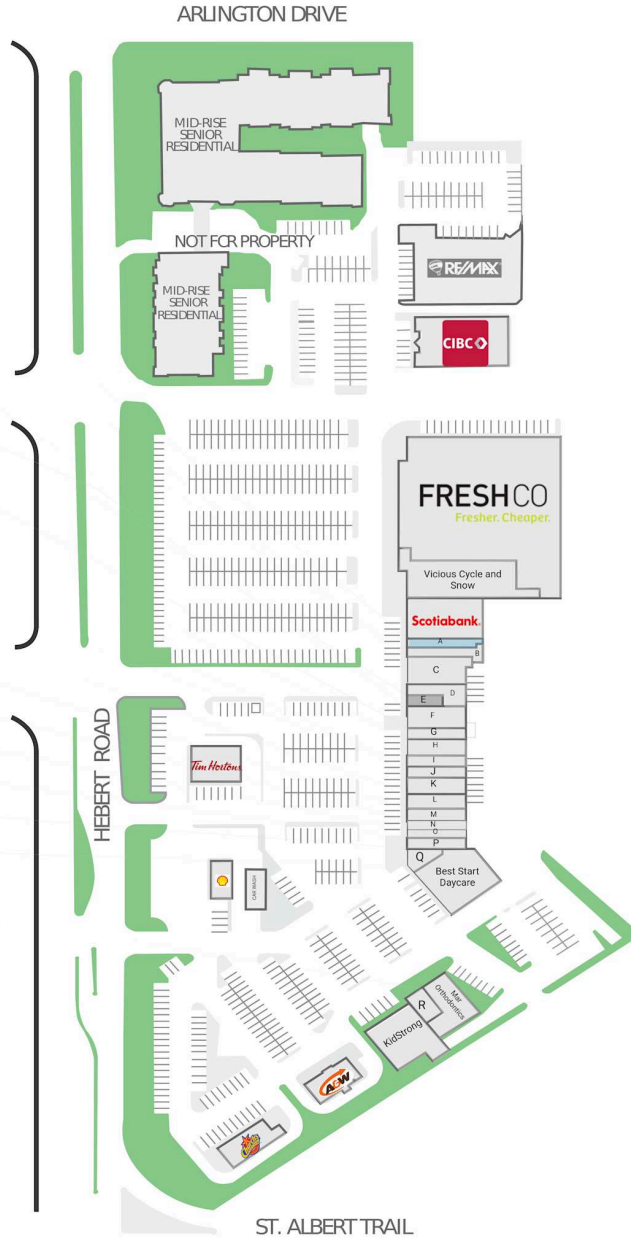

# Gateway Village

2 Hebert Road, St Albert, AB

## Gateway Village Legend

- A Available 1,288 sqft
- B Allstate
- C Gateway Family Medical
- D Gateway Dental
- E
- F crumbl
- G Burger & Juice
- H Ohana-Ya
- I Little Caesars
- J Massage Unlimited
- K M&M FOOD MARKET
- L COBS BREAD
- M Fantastic Nails & Spa
- N PrimeTime
- O CANNA Cabana
- P The Pan Pan Express
- Q SUBWAY
- R

| WALK SCORE | TRANSIT SCORE | The sole-purpose of this site plan is to identify the approximate location and size of the buildings. It is intended for use as a reference only and is subject to change at any time at the sole discretion of the owner.  | REVISED<br>MAY 2026 |
|------------|---------------|---|---------------------|
| 77         | -             | « Le seul objectif de ce plan de site est d'identifier l'emplacement et les dimensions approximatifs des bâtiments. Il est destiné à être utilisé comme un outil de référence uniquement et est susceptible de changer à tout moment à la seule discrétion du propriétaire. » |                     |