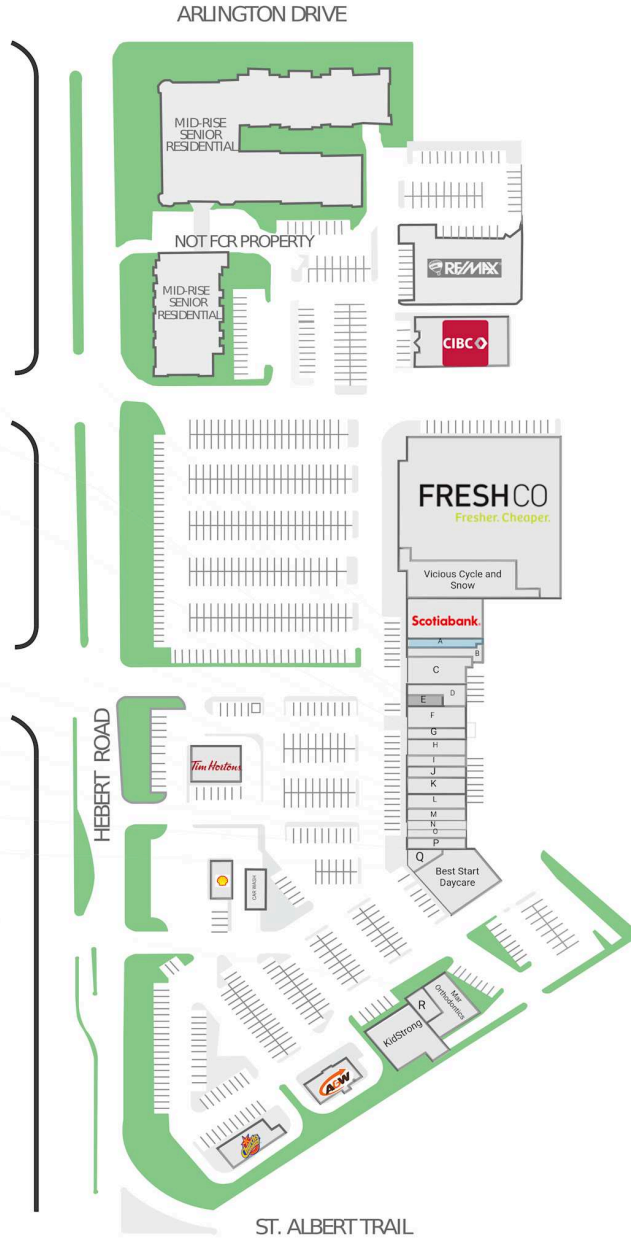

Gateway Village

2 Hebert Road, St Albert, AB

Gateway Village Legend

- A Available 1,288 sqft
- B Allstate
- C Gateway Family Medical
- D Gateway Dental
- E
- F crumbl
- G Burger & Juice
- H Ohana-Ya
- I Little Caesars
- J Massage Unlimited
- K M&M FOOD MARKET
- L COBS BREAD
- M Fantastic Nails & Spa
- N PrimeTime
- O CANNA Cabana
- P The Pan Pan Express
- Q SUBWAY
- R

WALK SCORE	TRANSIT SCORE	The sole-purpose of this site plan is to identify the approximate location and size of the buildings. It is intended for use as a reference only and is subject to change at any time at the sole discretion of the owner.	REVISED Jun 2026
77	-	« Le seul objectif de ce plan de site est d'identifier l'emplacement et les dimensions approximatifs des bâtiments. Il est destiné à être utilisé comme un outil de référence uniquement et est susceptible de changer à tout moment à la seule discrétion du propriétaire. »	