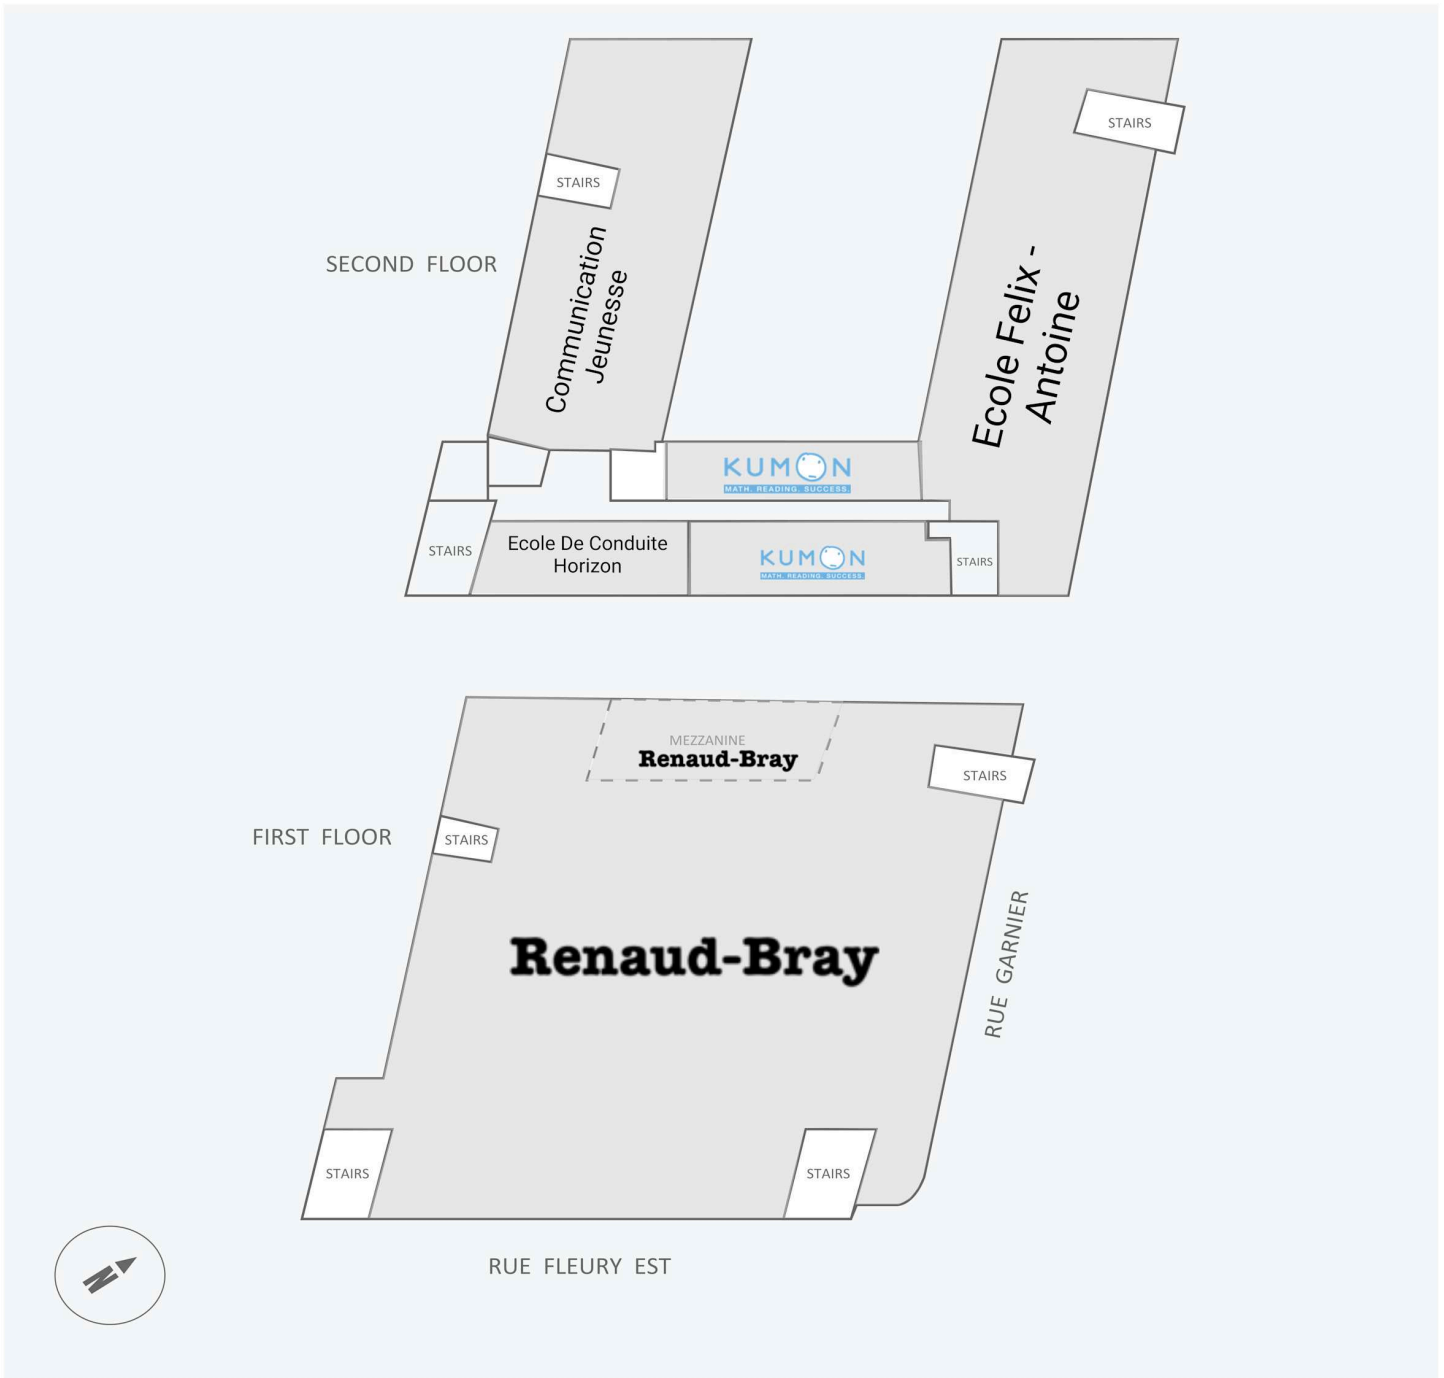

Fleury Renaud-Bray

1685-1691 Fleury, Montreal, QC

WALK SCORE	TRANSIT SCORE	The sole purpose of this site plan is to identify the approximate location and size of the buildings. It is intended for use as a reference only and is subject to change at any time at the sole discretion of the owner.	REVISED Jun 2026
88	65	« Le seul objectif de ce plan de site est d'identifier l'emplacement et les dimensions approximatifs des bâtiments. Il est destiné à être utilisé comme un outil de référence uniquement et est susceptible de changer à tout moment à la seule discrétion du propriétaire. »	