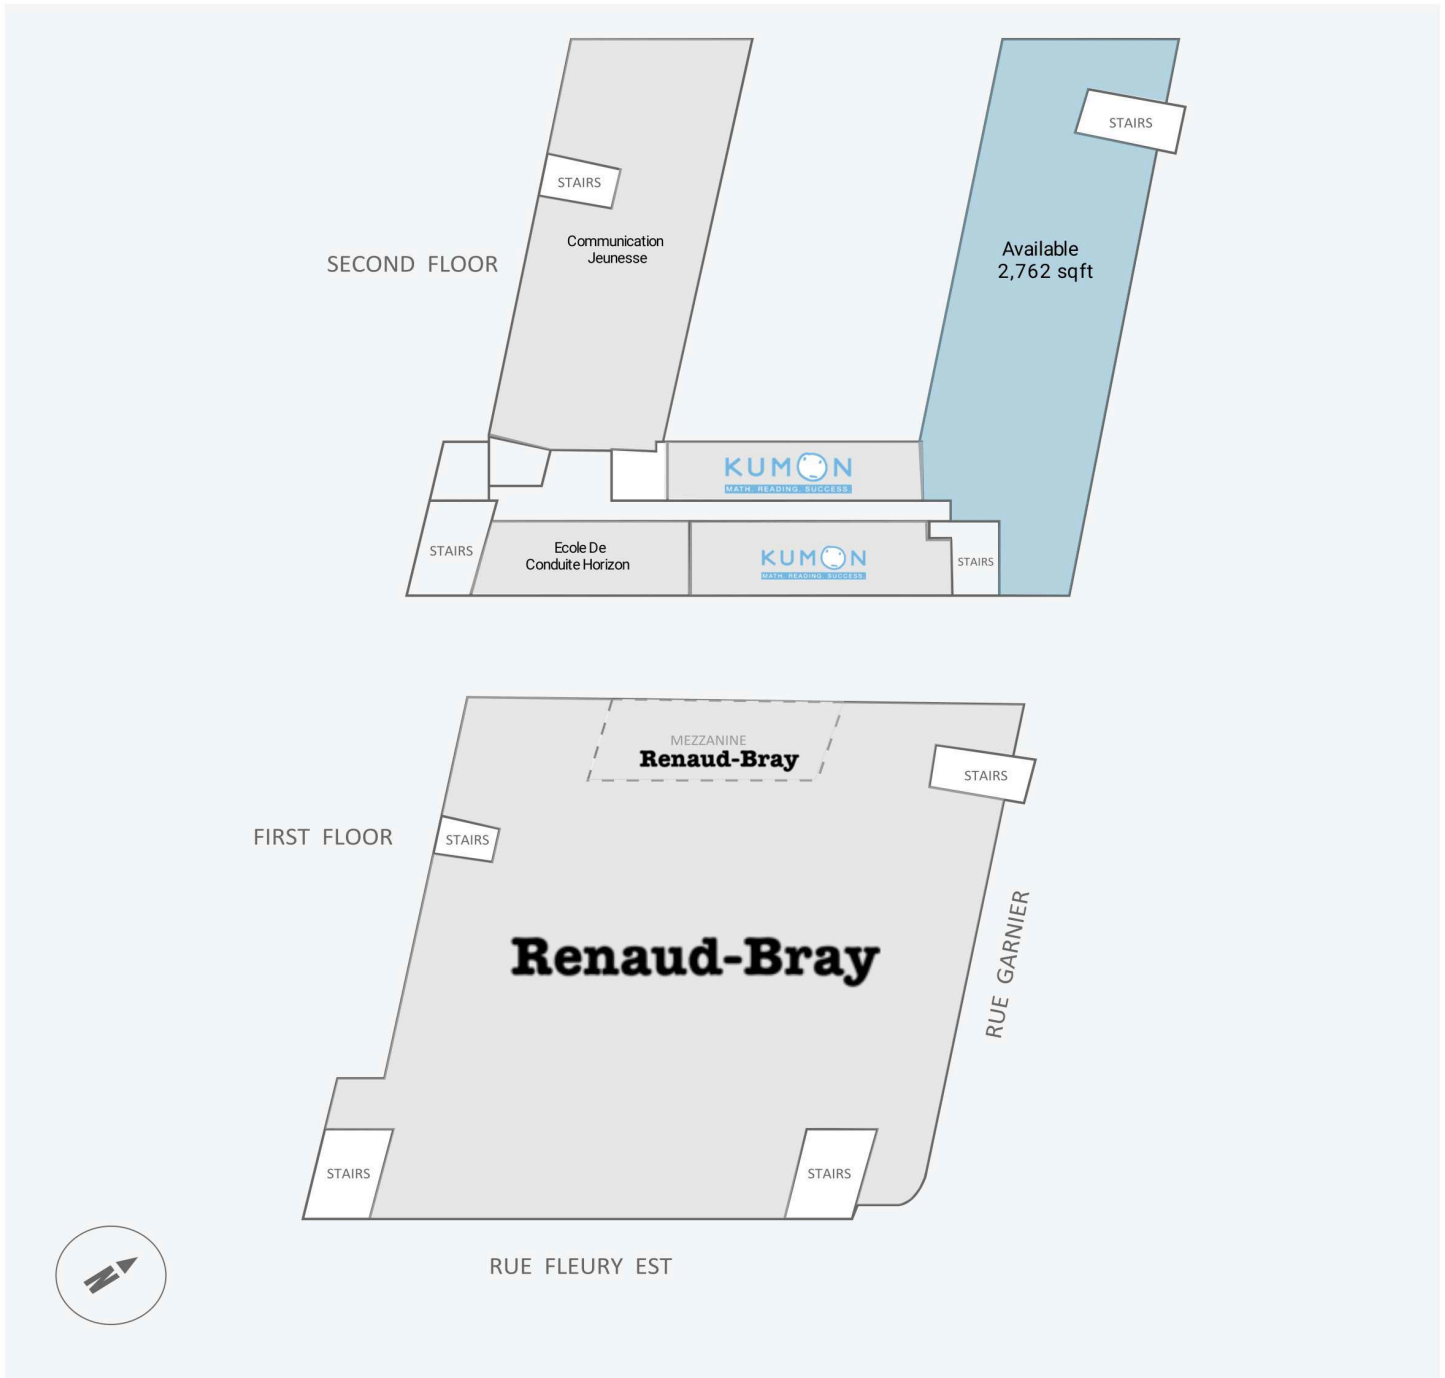

Fleury Renaud-Bray

1685-1691 Fleury, Montreal, QC

WALK SCORE	TRANSIT SCORE	The sole purpose of this site plan is to identify the approximate location and size of the buildings. It is intended for use as a reference only and is subject to change at any time at the sole discretion of the owner.	REVISED NOV 2023
88	65	« Le seul objectif de ce plan de site est d'identifier l'emplacement et les dimensions approximatifs des bâtiments. Il est destiné à être utilisé comme un outil de référence uniquement et est susceptible de changer à tout moment à la seule discrétion du propriétaire. »	