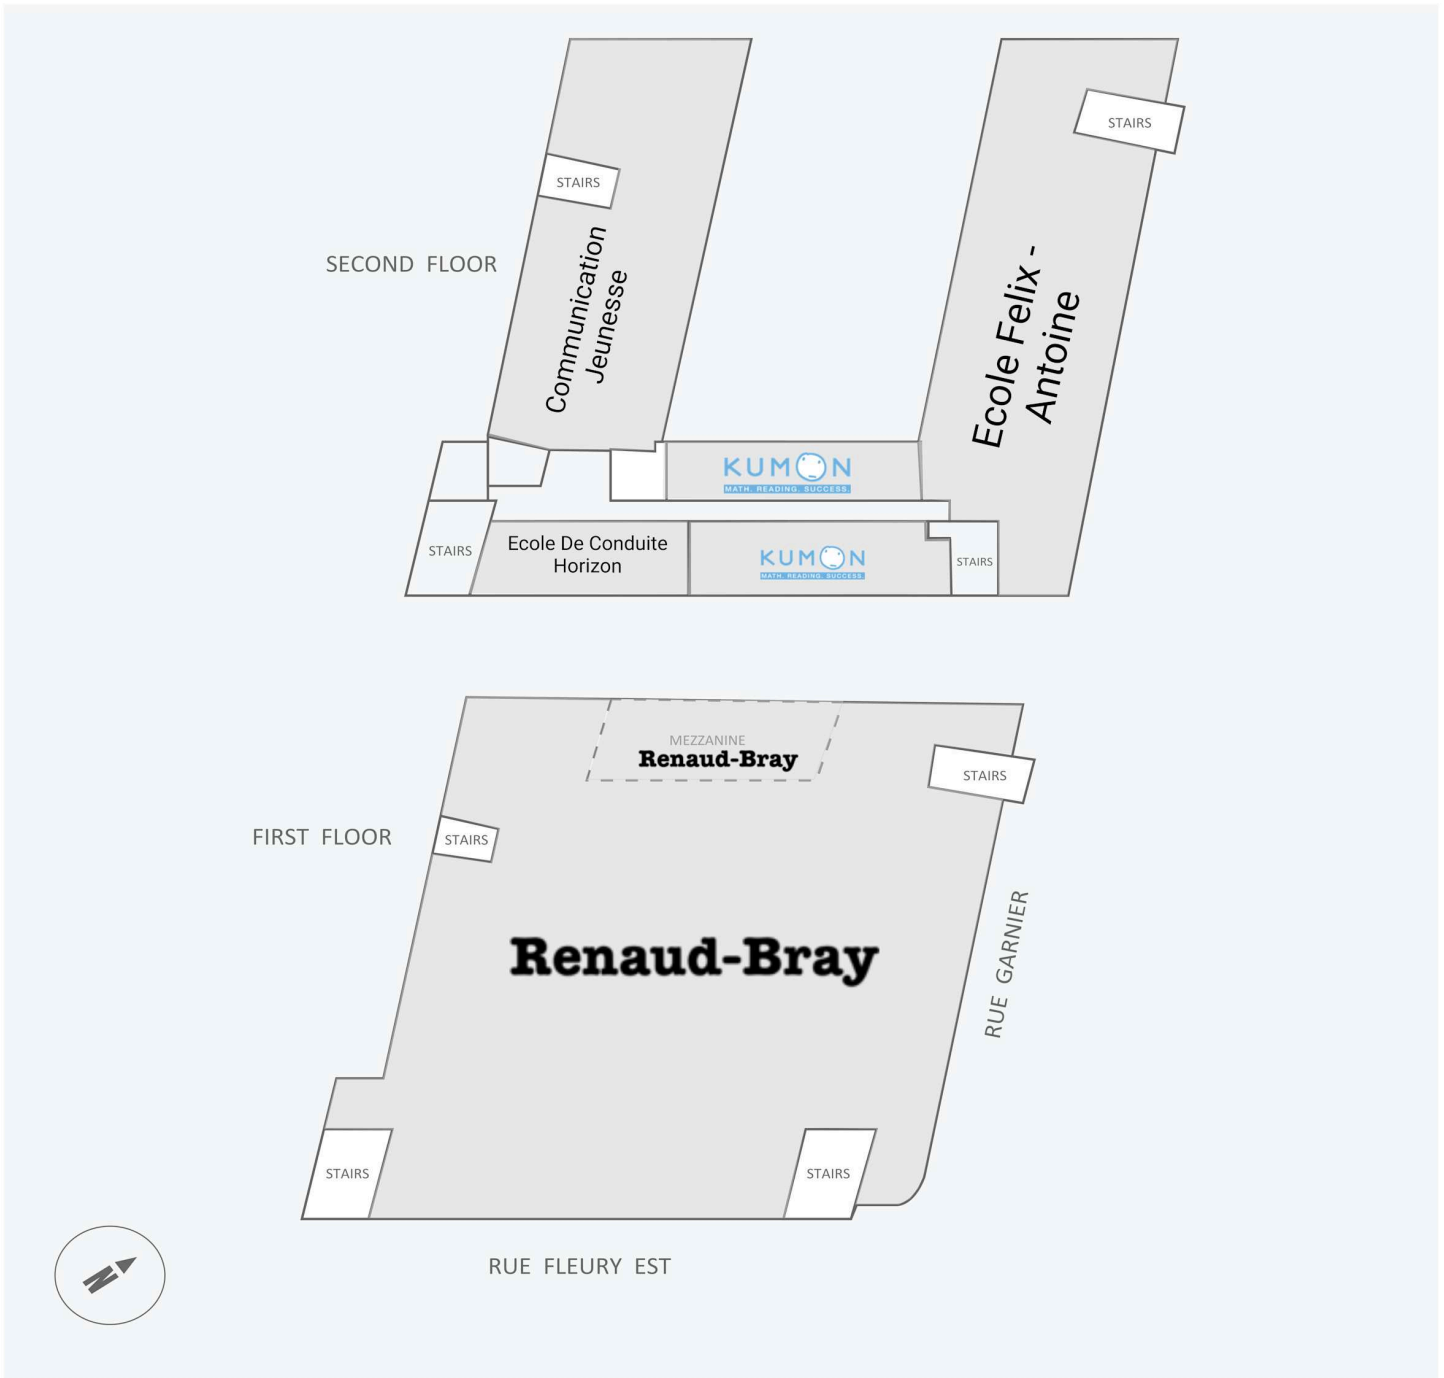

Fleury Renaud-Bray

1685-1691 Fleury, Montreal, QC

WALK SCORE	TRANSIT SCORE	The sole purpose of this site plan is to identify the approximate location and size of the buildings. It is intended for use as a reference only and is subject to change at any time at the sole discretion of the owner.	REVISED MAY 2026
88	65	« Le seul objectif de ce plan de site est d'identifier l'emplacement et les dimensions approximatifs des bâtiments. Il est destiné à être utilisé comme un outil de référence uniquement et est susceptible de changer à tout moment à la seule discrétion du propriétaire. »	