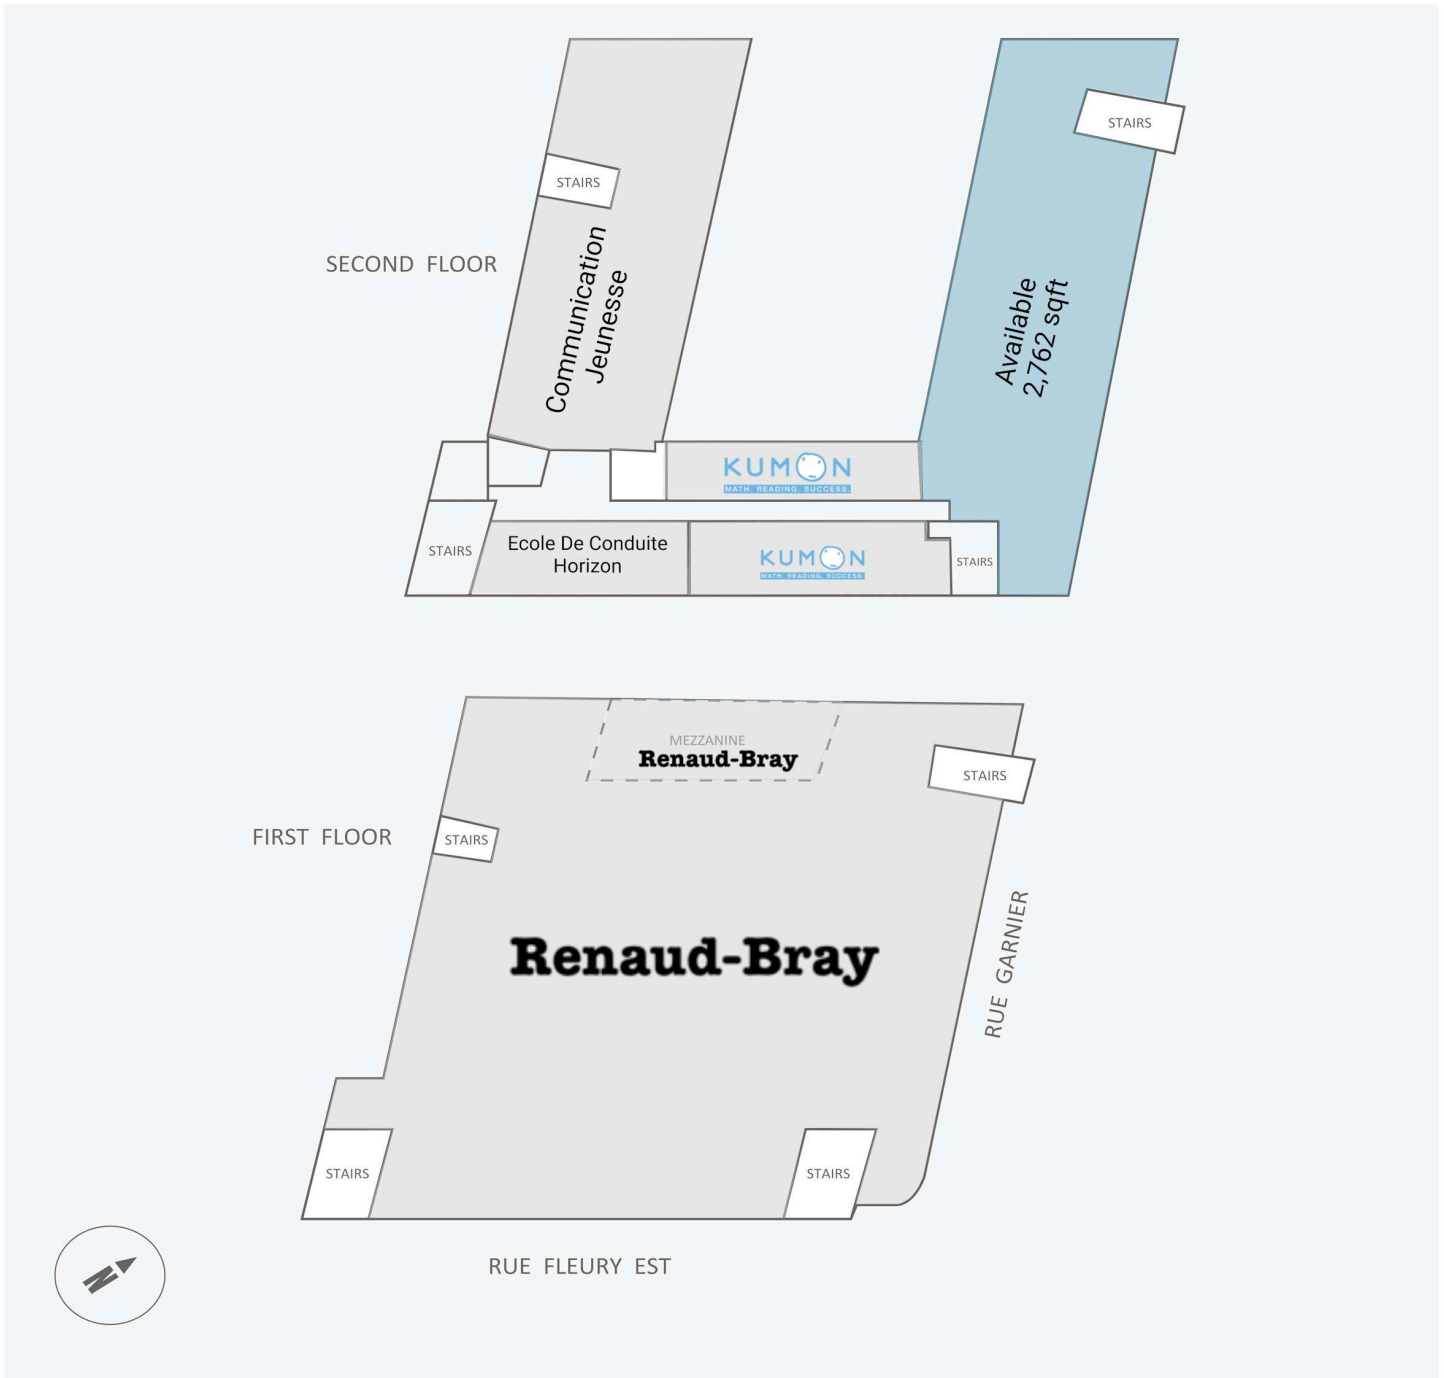

Fleury Renaud-Bray

1685-1691 Fleury, Montreal, QC

WALK SCORE	TRANSIT SCORE	The sole purpose of this site plan is to identify the approximate location and size of the buildings. It is intended for use as a reference only and is subject to change at any time at the sole discretion of the owner.	REVISED Mar 2025
88	65	« Le seul objectif de ce plan de site est d'identifier l'emplacement et les dimensions approximatifs des bâtiments. Il est destiné à être utilisé comme un outil de référence uniquement et est susceptible de changer à tout moment à la seule discrétion du propriétaire. »	