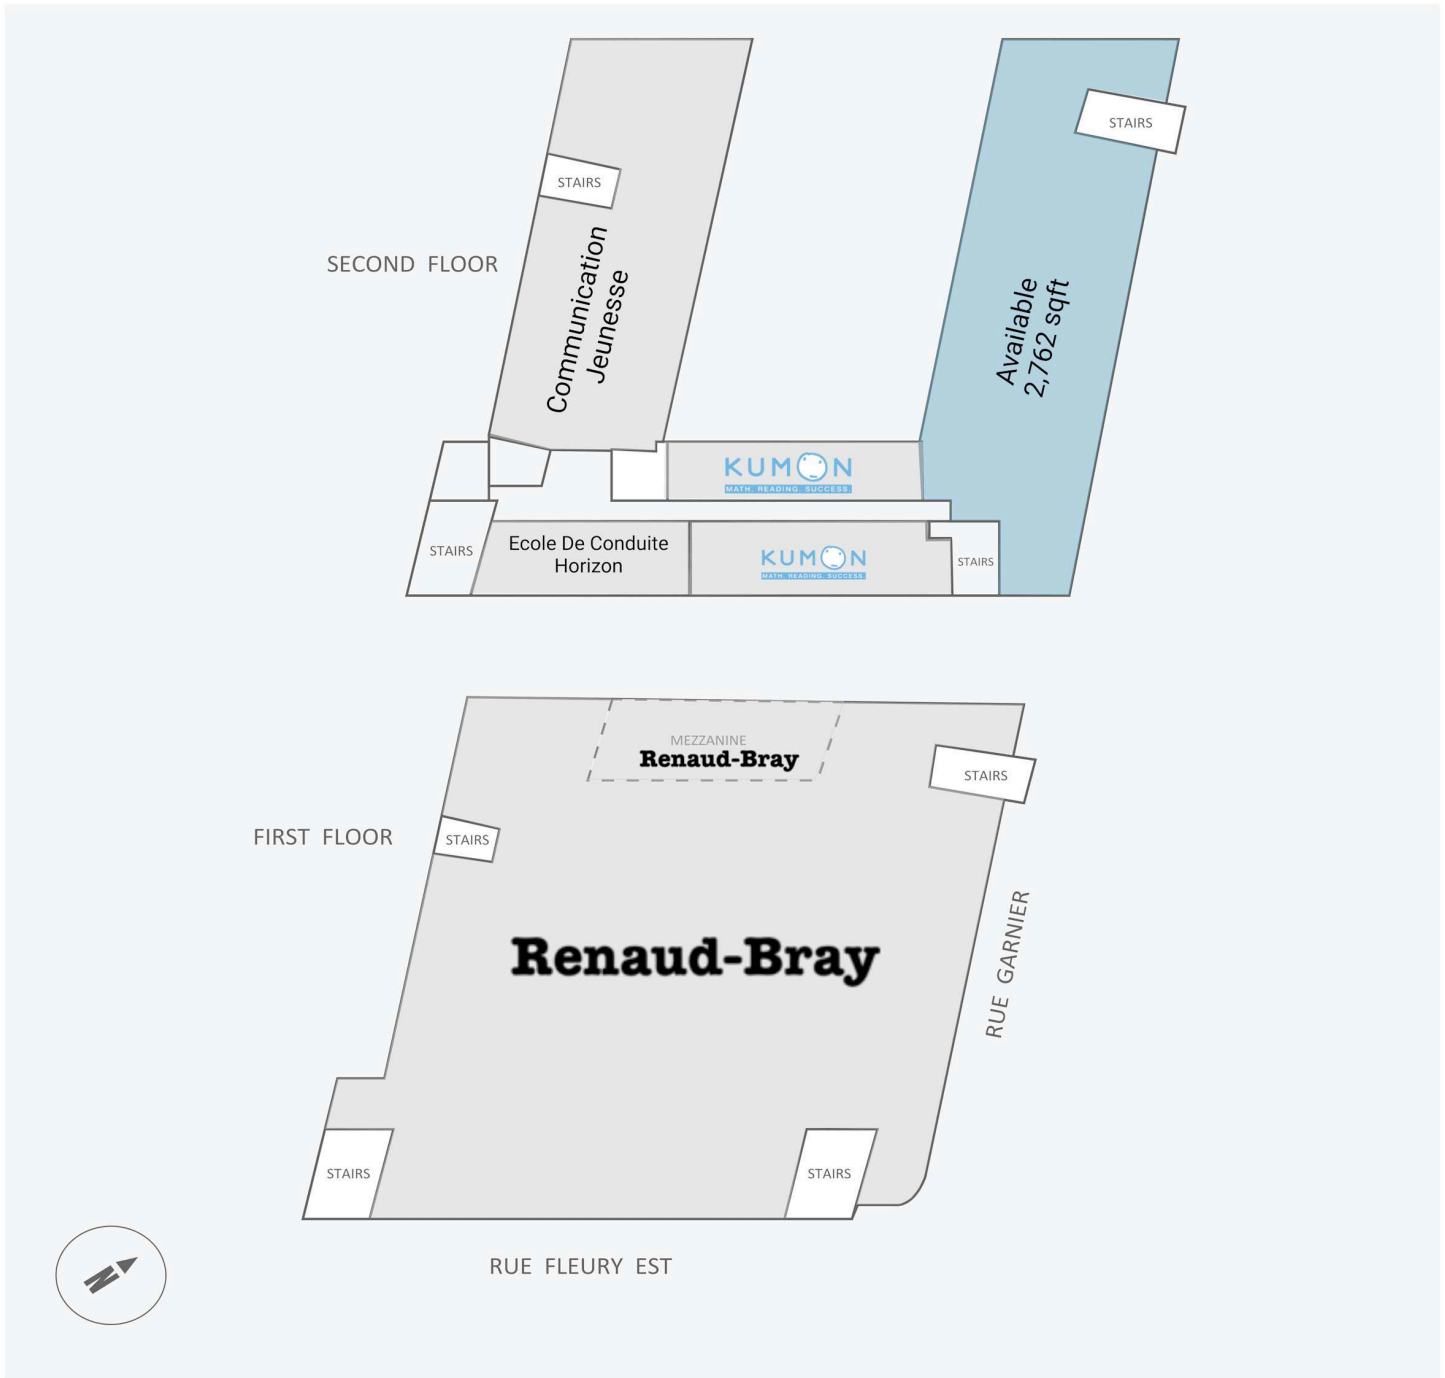

Fleury Renaud-Bray

1685-1691 Fleury, Montreal, QC

| WALK SCORE | TRANSIT SCORE | <p>The sole purpose of this site plan is to identify the approximate location and size of the buildings. It is intended for use as a reference only and is subject to change at any time at the sole discretion of the owner.</p> <p>« Le seul objectif de ce plan de site est d'identifier l'emplacement et les dimensions approximatifs des bâtiments. Il est destiné à être utilisé comme un outil de référence uniquement et est susceptible de changer à tout moment à la seule discrétion du propriétaire. »</p> | <p>REVISED NOV 2024</p> |
|------------|---------------|--|-----------------------------|
| 88 | 65 | | |