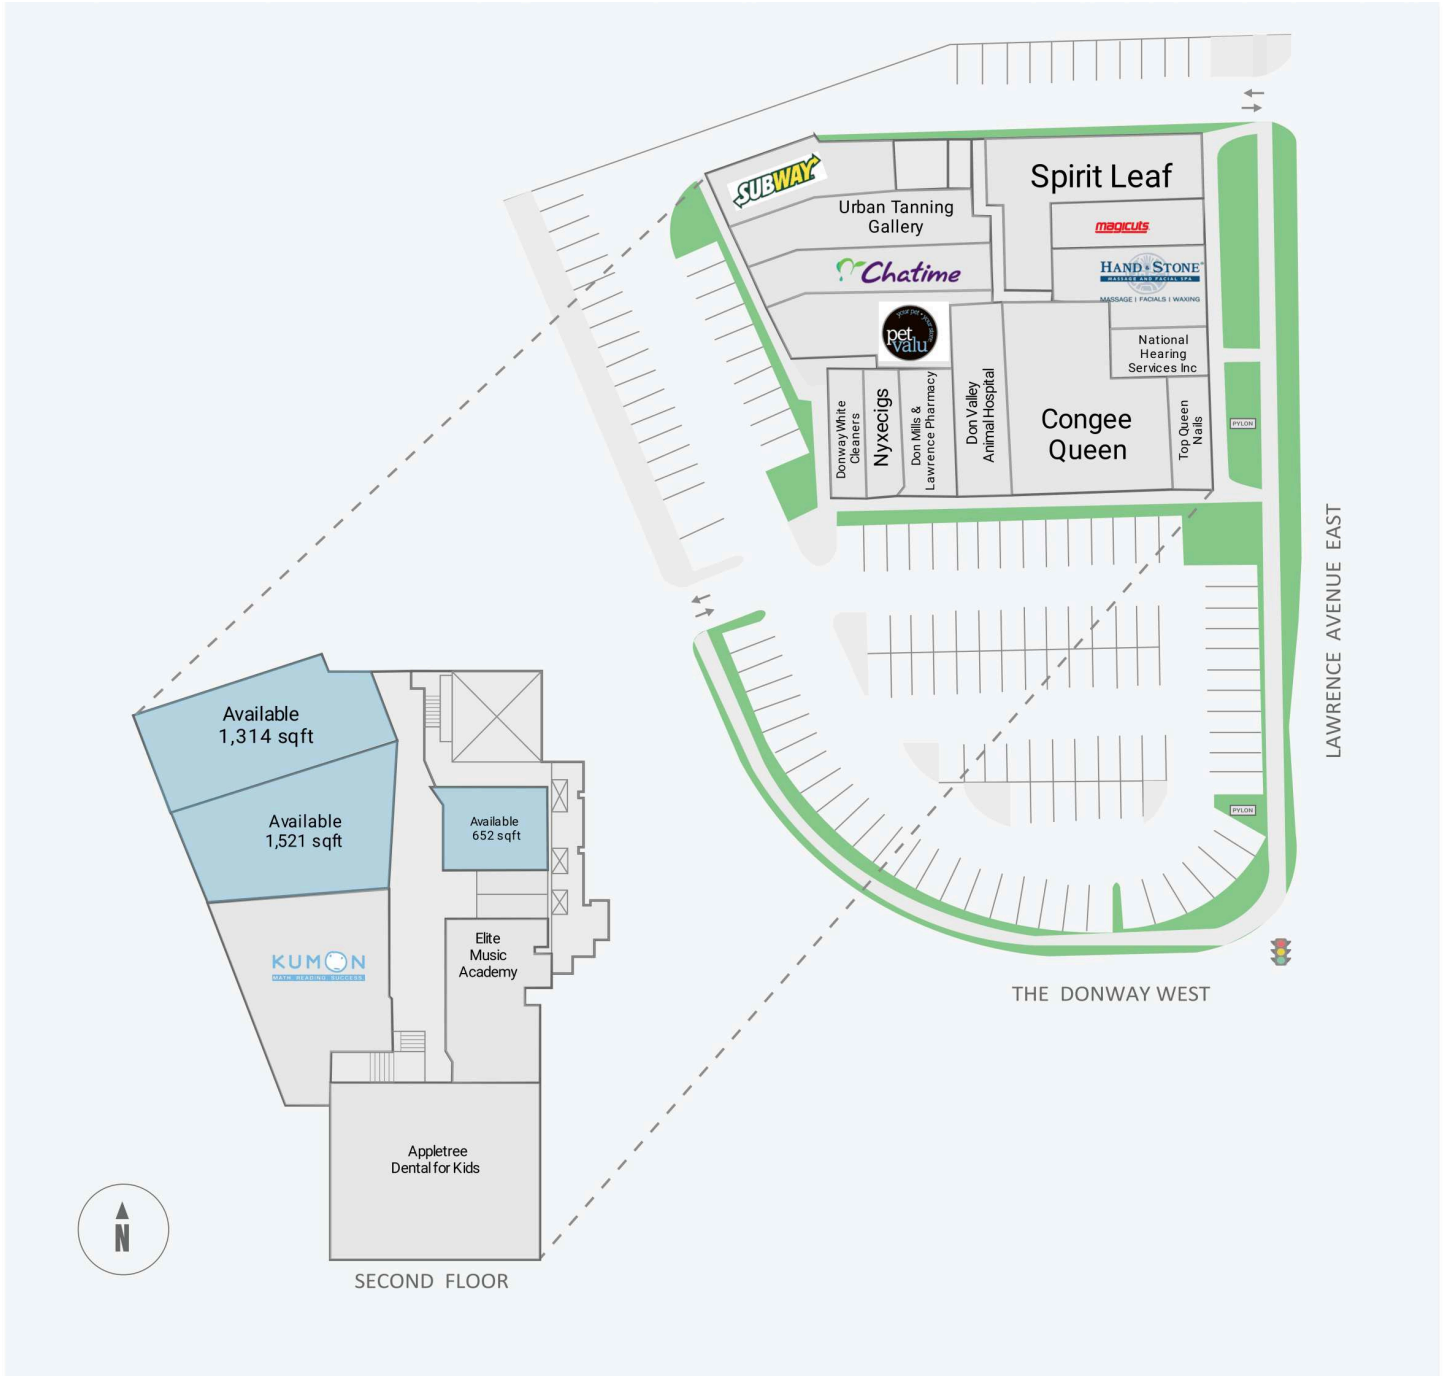

895 Lawrence

895 Lawrence Ave E, Toronto, ON

| WALK SCORE | TRANSIT SCORE | The sole-purpose of this site plan is to identify the approximate location and size of the buildings. It is intended for use as a reference only and is subject to change at any time at the sole discretion of the owner. | REVISED Mar 2023 |
|------------|---------------|---|------------------------|
| 90 | 66 | « Le seul objectif de ce plan de site est d'identifier l'emplacement et les dimensions approximatifs des bâtiments. Il est destiné à être utilisé comme un outil de référence uniquement et est susceptible de changer à tout moment à la seule discrétion du propriétaire. » | |