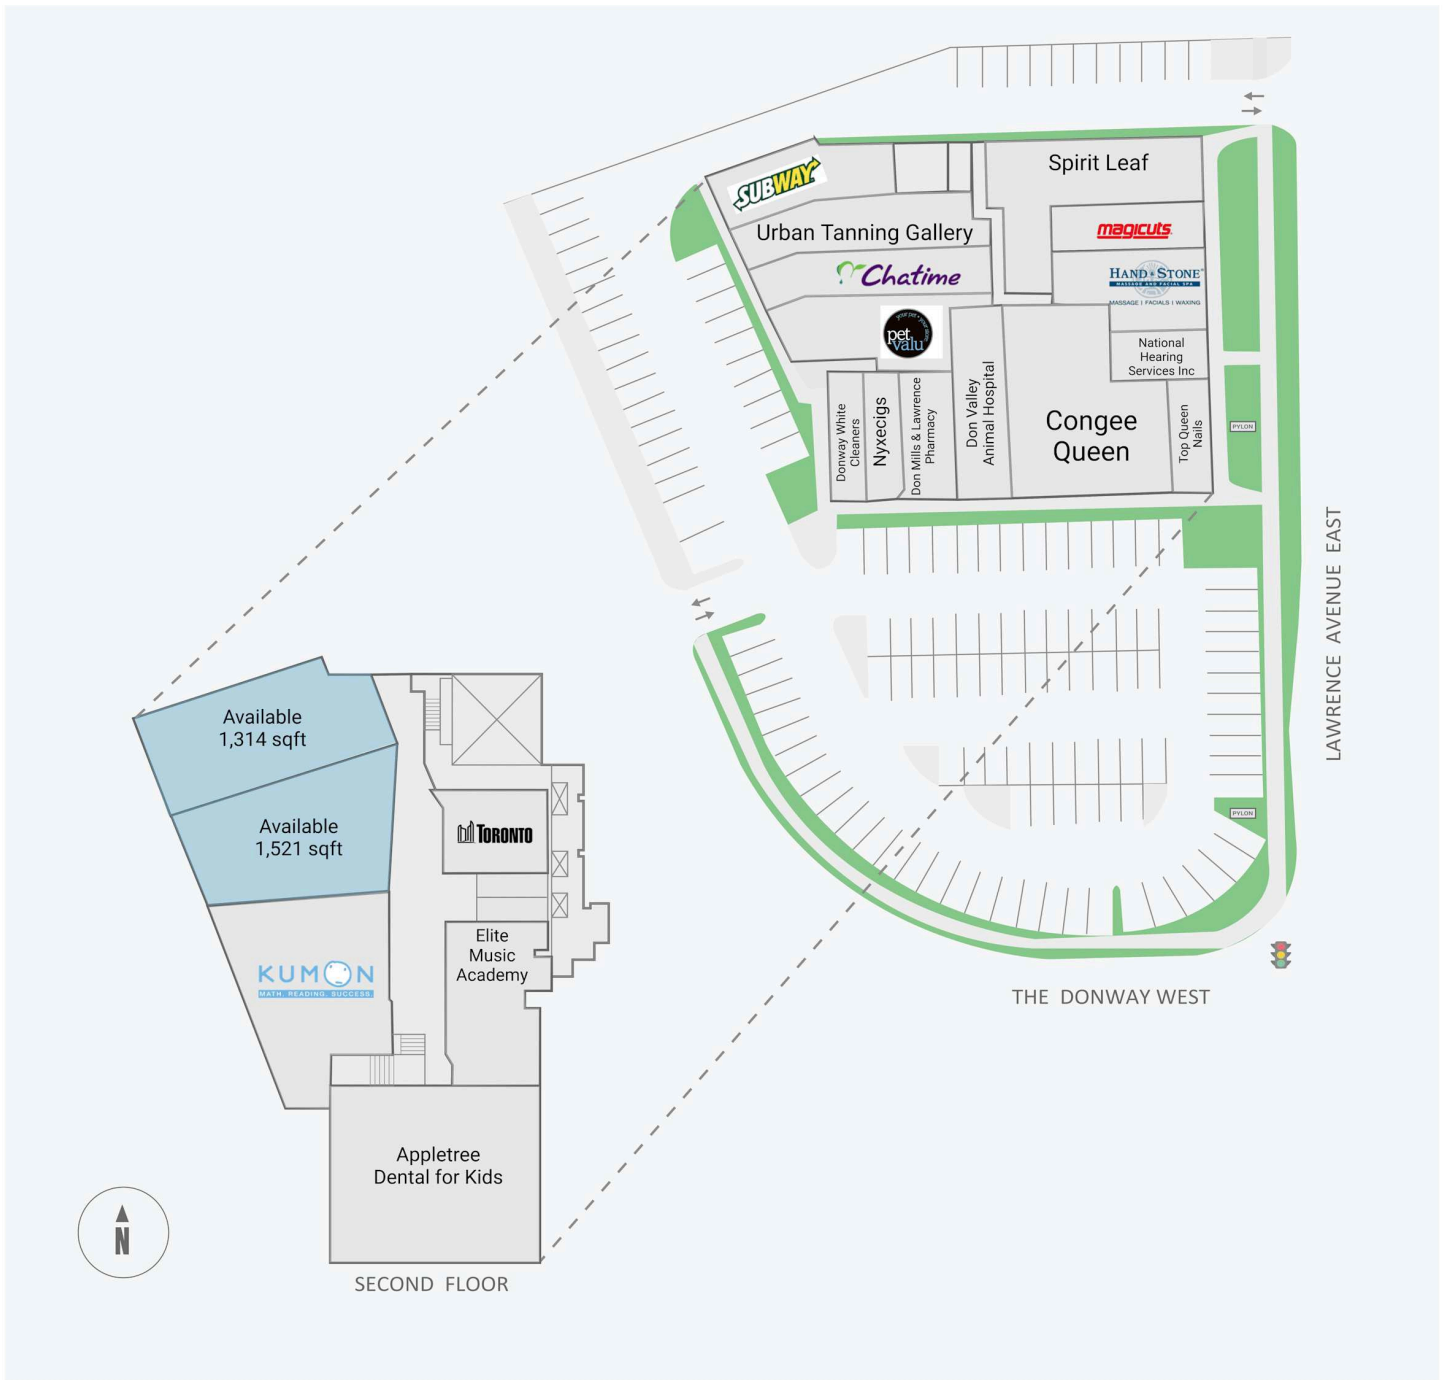

895 Lawrence

895 Lawrence Ave E, Toronto, ON

WALK SCORE	TRANSIT SCORE	The sole-purpose of this site plan is to identify the approximate location and size of the buildings. It is intended for use as a reference only and is subject to change at any time at the sole discretion of the owner.	REVISED NOV 2024
90	66	« Le seul objectif de ce plan de site est d'identifier l'emplacement et les dimensions approximatives des bâtiments. Il est destiné à être utilisé comme un outil de référence uniquement et est susceptible de changer à tout moment à la seule discrétion du propriétaire. »	