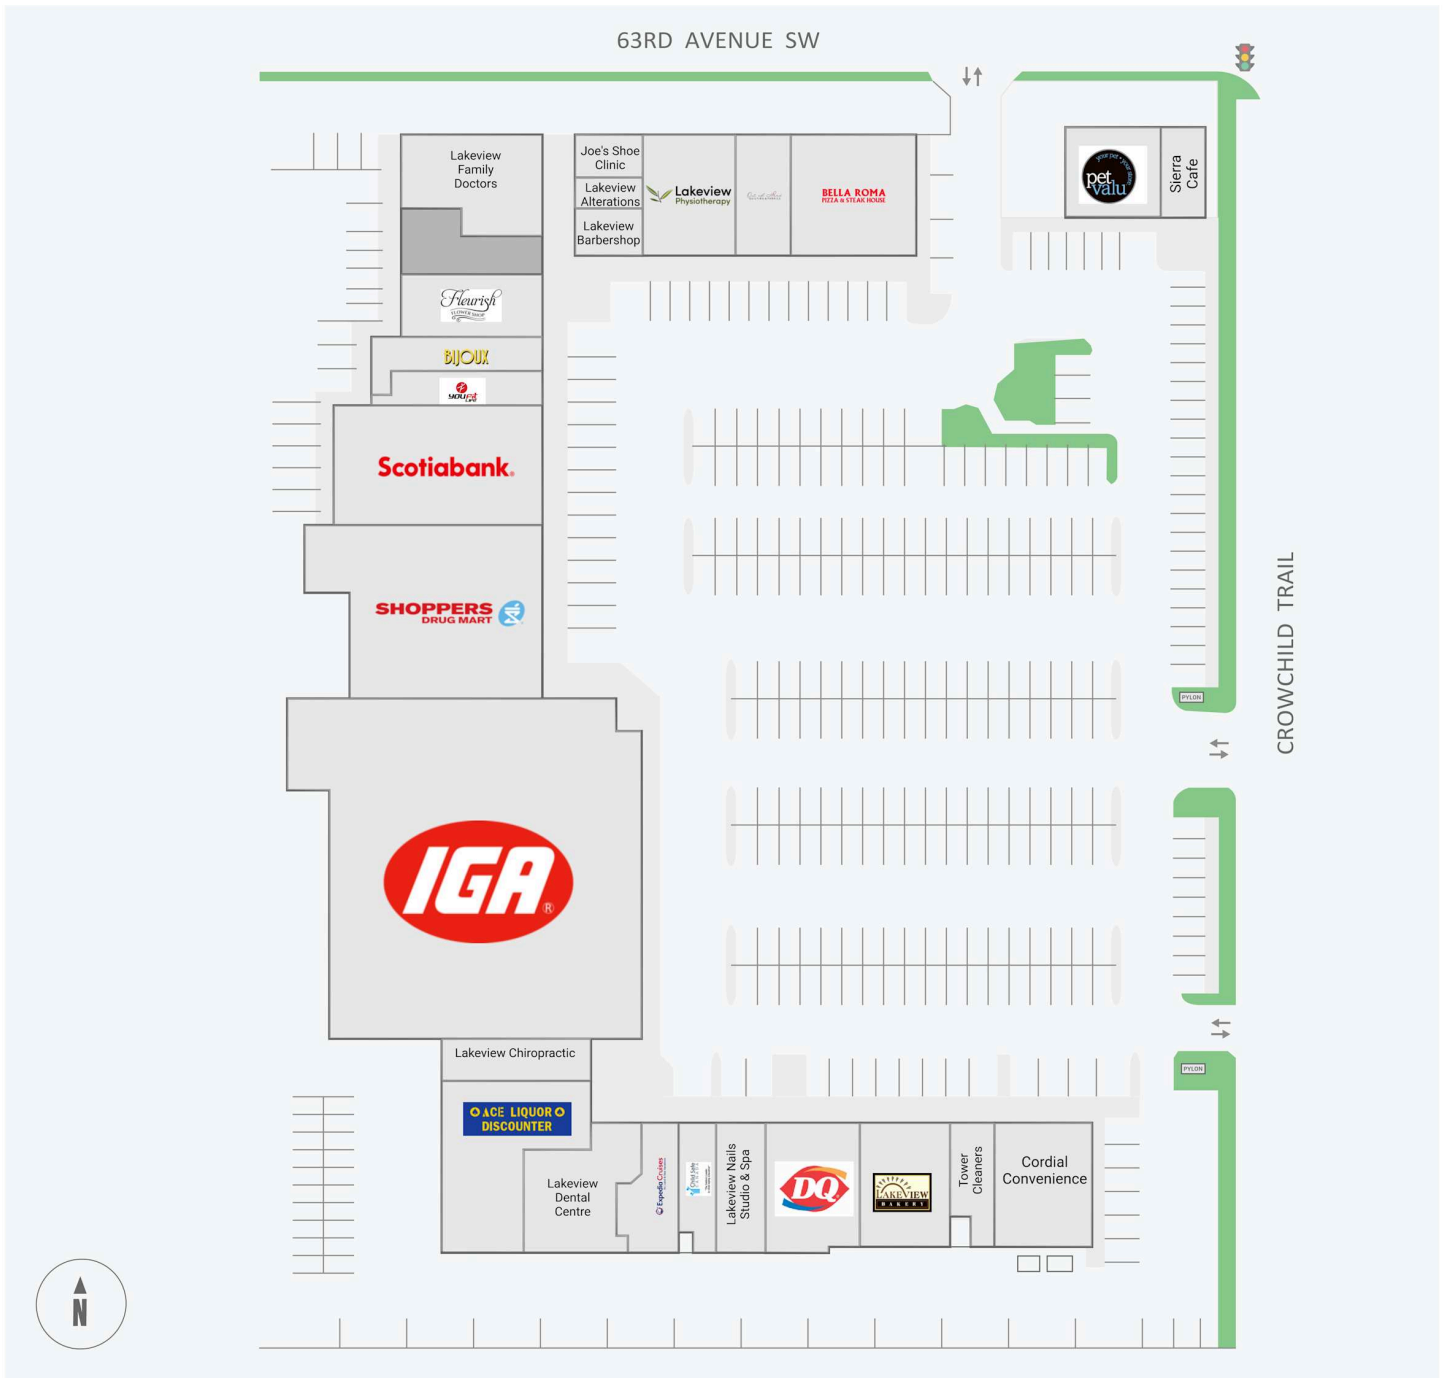

Lakeview Plaza

6401 - 6449 Crowchild Trail SW, Calgary, AB

WALK SCORE	TRANSIT SCORE	The sole-purpose of this site plan is to identify the approximate location and size of the buildings. It is intended for use as a reference only and is subject to change at any time at the sole discretion of the owner.	REVISED Jul 2026
-	-	« Le seul objectif de ce plan de site est d'identifier l'emplacement et les dimensions approximatives des bâtiments. Il est destiné à être utilisé comme un outil de référence uniquement et est susceptible de changer à tout moment à la seule discrétion du propriétaire. »	