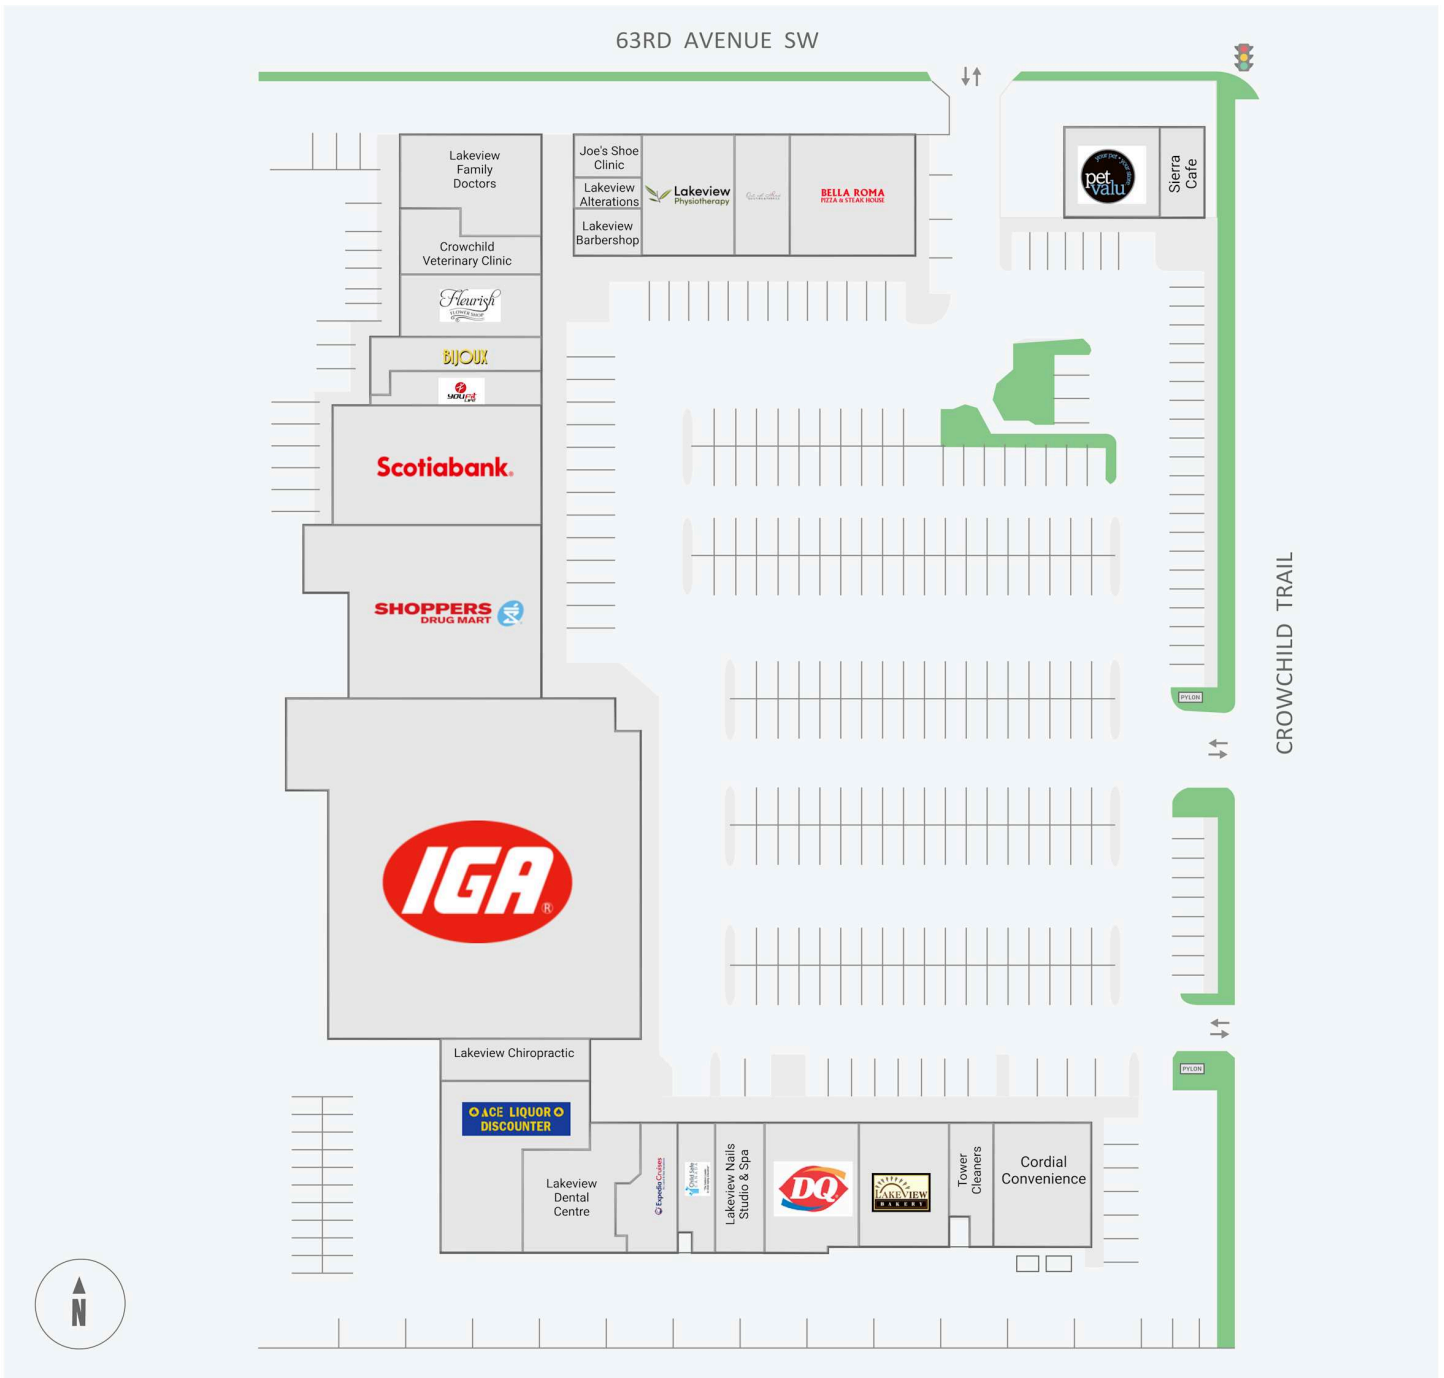

Lakeview Plaza

6401 - 6449 Crowchild Trail SW, Calgary, AB

WALK SCORE	TRANSIT SCORE	The sole-purpose of this site plan is to identify the approximate location and size of the buildings. It is intended for use as a reference only and is subject to change at any time at the sole discretion of the owner.	REVISED MAY 2026
-	-	« Le seul objectif de ce plan de site est d'identifier l'emplacement et les dimensions approximatives des bâtiments. Il est destiné à être utilisé comme un outil de référence uniquement et est susceptible de changer à tout moment à la seule discrétion du propriétaire. »	